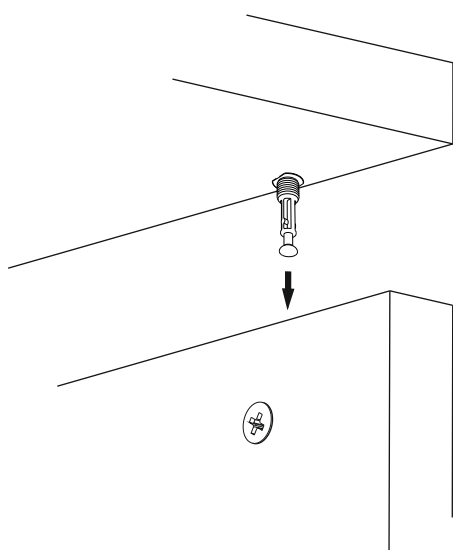

UPOZORNĚNÍ/UPOZORNENIE!!

Hlavním spojovacím materiálem pro tyto produkty je spojovací kování Minifix. Před zahájením montáže zkontrolujte níže uvedené výkresy.

Hlavným spojovacím materiálom pre tieto produkty je spojovacie kovanie Minifix. Pred zahájením montáže skontrolujte nižšie uvedené výkresy.