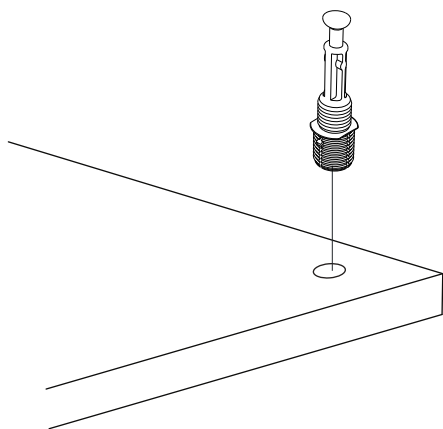

UPOZORNĚNÍ/UPOZORNENIE!!

Hlavním spojovacím materiálem pro tyto produkty je spojovací kování Minifix. Před zahájením montáže zkontrolujte níže uvedené výkresy.

Hlavným spojovacím materiálom pre tieto produkty je spojovacie kovanie Minifix. Pred zahájením montáže skontrolujte nižšie uvedené výkresy.