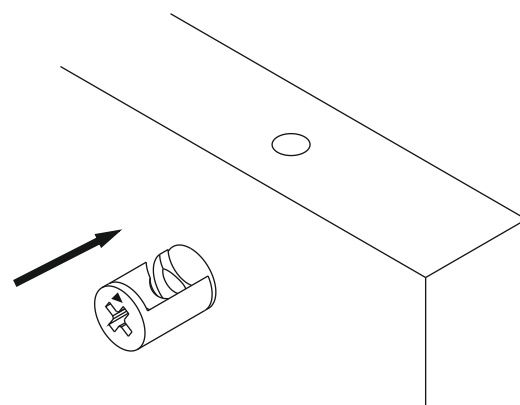

UPOZORNĚNÍ/UPOZORNENIE!!

Hlavním spojovacím materiálem pro tyto produkty je spojovací kování Minifix. Před zahájením montáže zkontrolujte níže uvedené výkresy.

Hlavným spojovacím materiálom pre tieto produkty je spojovacie kovanie Minifix. Pred zahájením montáže skontrolujte nižšie uvedené výkresy.