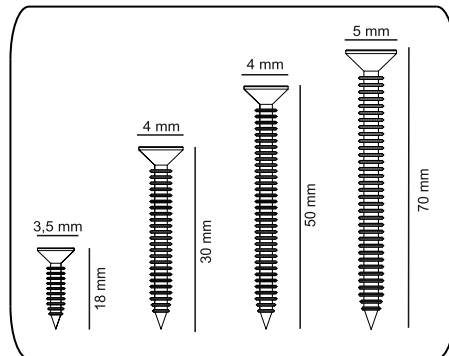

Komoda SANSA

MONTÁŽNÍ/MONTÁŽNY NÁVOD

Vážený zákazník,

Naše výrobky pečlivě vybíráme a navrhujeme pro naše zákazníky, Přejeme si, aby naše výrobky zákazníci těšili. Výrobek, který jste si právě zakoupili, byl podroben před odesláním nejrůznějším testům a kontrolám. Před začátkem montáže zkontrolujte všechny komponenty a příslušenství podle přiloženého seznamu. Pokud je jste zakoupili více než jeden výrobek, ujistěte se, že jste dokončili první produkt, a teprve poté začněte s dalším. Ujistěte se, že jste vybrali správně očíslovaný díl a použijte konkrétní konektor k sestavení. Nedoporučujeme žádné úpravy nebo otočení při montáži. Pečlivě se řiďte návodem k použití. Nábytkové díly putují několika výrobními procesy. Během nich může zůstat na dílech malé množství prachu. Před montáží díly očistěte pomocí hadříku, abyste získali co nejlepší výsledek. Přestože jsou všechny výrobky pečlivě připravovány, může se stát, že dojde k poškození. V montážním návodu zkontrolujte poškozený díl, zaznamenejte číslo dílu a neváhejte nás kontaktovat. Nepoužívejte nábytek k jiným účelům, než ke kterým je určen. Pokud byste chtěli nábytek používat nestandardně nebo byste ho chtěli upravit kontaktujte nás pro více informací. Nevystavujte prosím nábytek nadměrnému teplu, chladu a vlhkosti, protože by to mohlo mít negativní vliv na výrobek.

SEZNAM PŘÍSLUŠENSTVÍ/ZOZNAM PRÍSLUŠENSTVA

A23 Minifix M8  32x	A22 Minifix G18  32x	A04 KVLY  32x	A47 O150 Vanezia  5x	A65 RP  8x
C04 MA  8x	C02 SDM  4x	C01 DM  4x	A48 AC  60x	A06 18 mm CRGN  32x
A18 3,5x18  62x				

NÁHLED/NÁHL'AD

1664.01	1	1600	400	18
1664.02	1	1600	400	18
1664.03	1	564	400	18
1664.04	1	564	400	18
1664.05	1	564	400	18
1664.06	1	564	400	18
1664.07	1	232	400	18
1664.08	1	314	400	18
1664.09	1	450	400	18
1664.10	1	800	400	18
1664.11	2	364	400	18
1664.12	2	350	396	18
1664.13	2	600	396	18
1664.14	2	1596	296	3