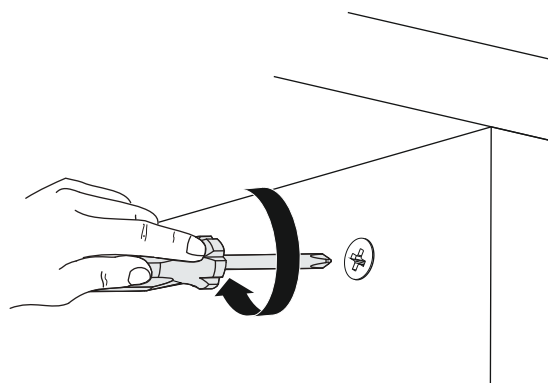

UPOZORNĚNÍ/UPOZORNENIE!!

Hlavním spojovacím materiálem pro tyto produkty je spojovací kování Minifix. Před zahájením montáže zkontrolujte níže uvedené výkresy.

Hlavným spojovacím materiálom pre tieto produkty je spojovacie kovanie Minifix. Pred zahájením montáže skontrolujte nižšie uvedené výkresy.