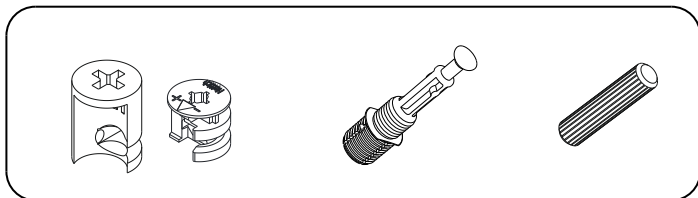

UPOZORNĚNÍ/UPOZORNENIE!!

Hlavním spojovacím materiálem pro tyto produkty je spojovací kování Minifix. Před zahájením montáže zkontrolujte níže uvedené výkresy.

Hlavným spojovacím materiálom pre tieto produkty je spojovacie kovanie Minifix. Pred zahájením montáže skontrolujte nižšie uvedené výkresy.