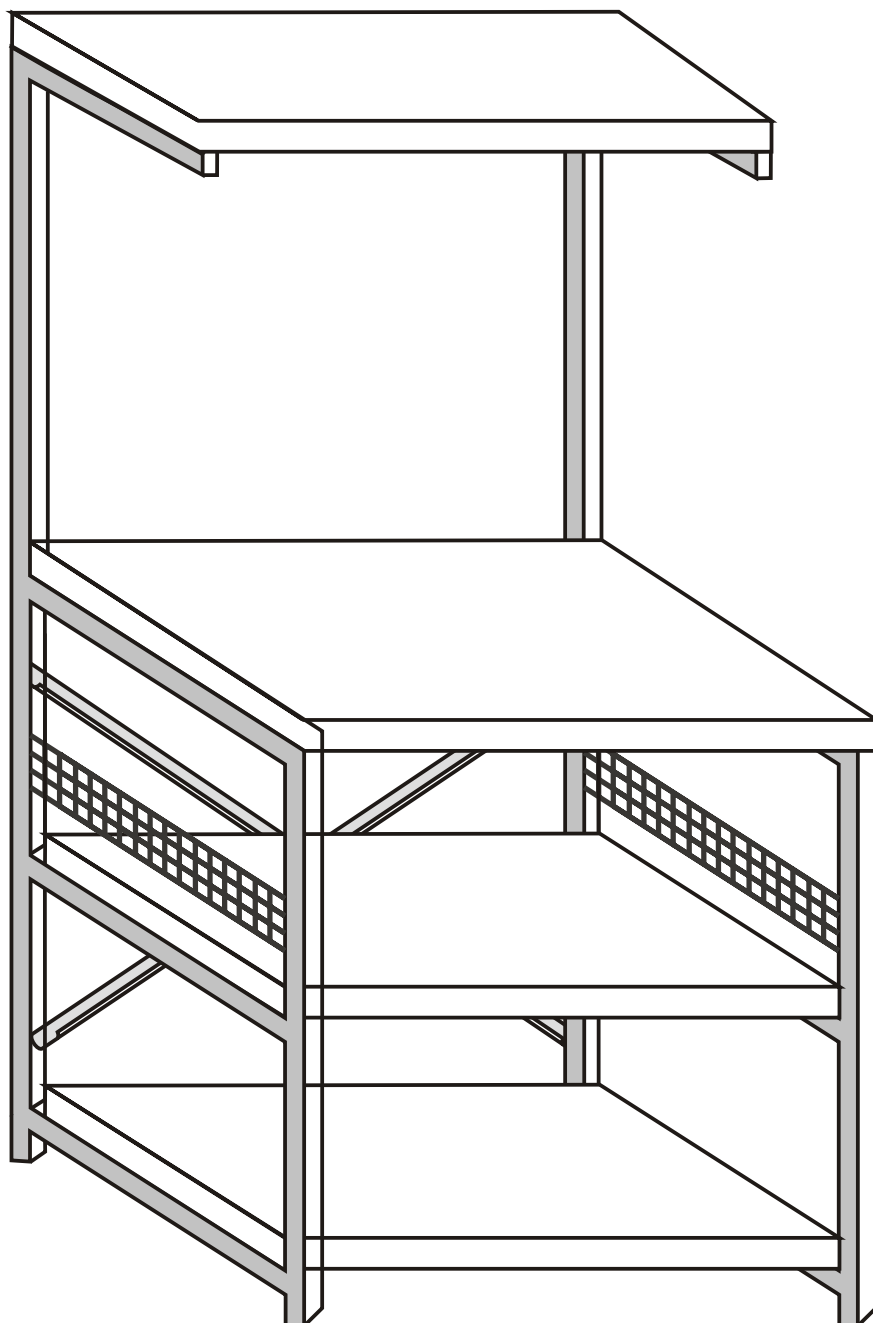

Regál ANEMON

MONTÁŽNÍ/MONTÁŽNY
NÁVOD

UPOZORNĚNÍ!!!

Hlavním spojovacím materiálem pro tyto produkty je spojovací kování Minifix. Před zahájením montáže zkontrolujte níže uvedené výkresy.

UPOZORNENIE!!!

Hlavným spojovacím materiálom pre tieto produkty je spojovacie kovanie Minifix. Pred zahájením montáže skontrolujte nižšie uvedené výkresy.

SEZNAM PŘÍSLUŠENSTVÍ/ZOZNAM PRÍSLUŠENSTVA

F17  4X	N20  16X
--	--

Náhled/Náhľad

2

3

6

Dovozce/Dovozca: SCONTO Nábytek, s.r.o., Jeremiášova 947/16, Praha 5/
SCONTO Nábytok s.r.o., Nová 10/8144, Trnava