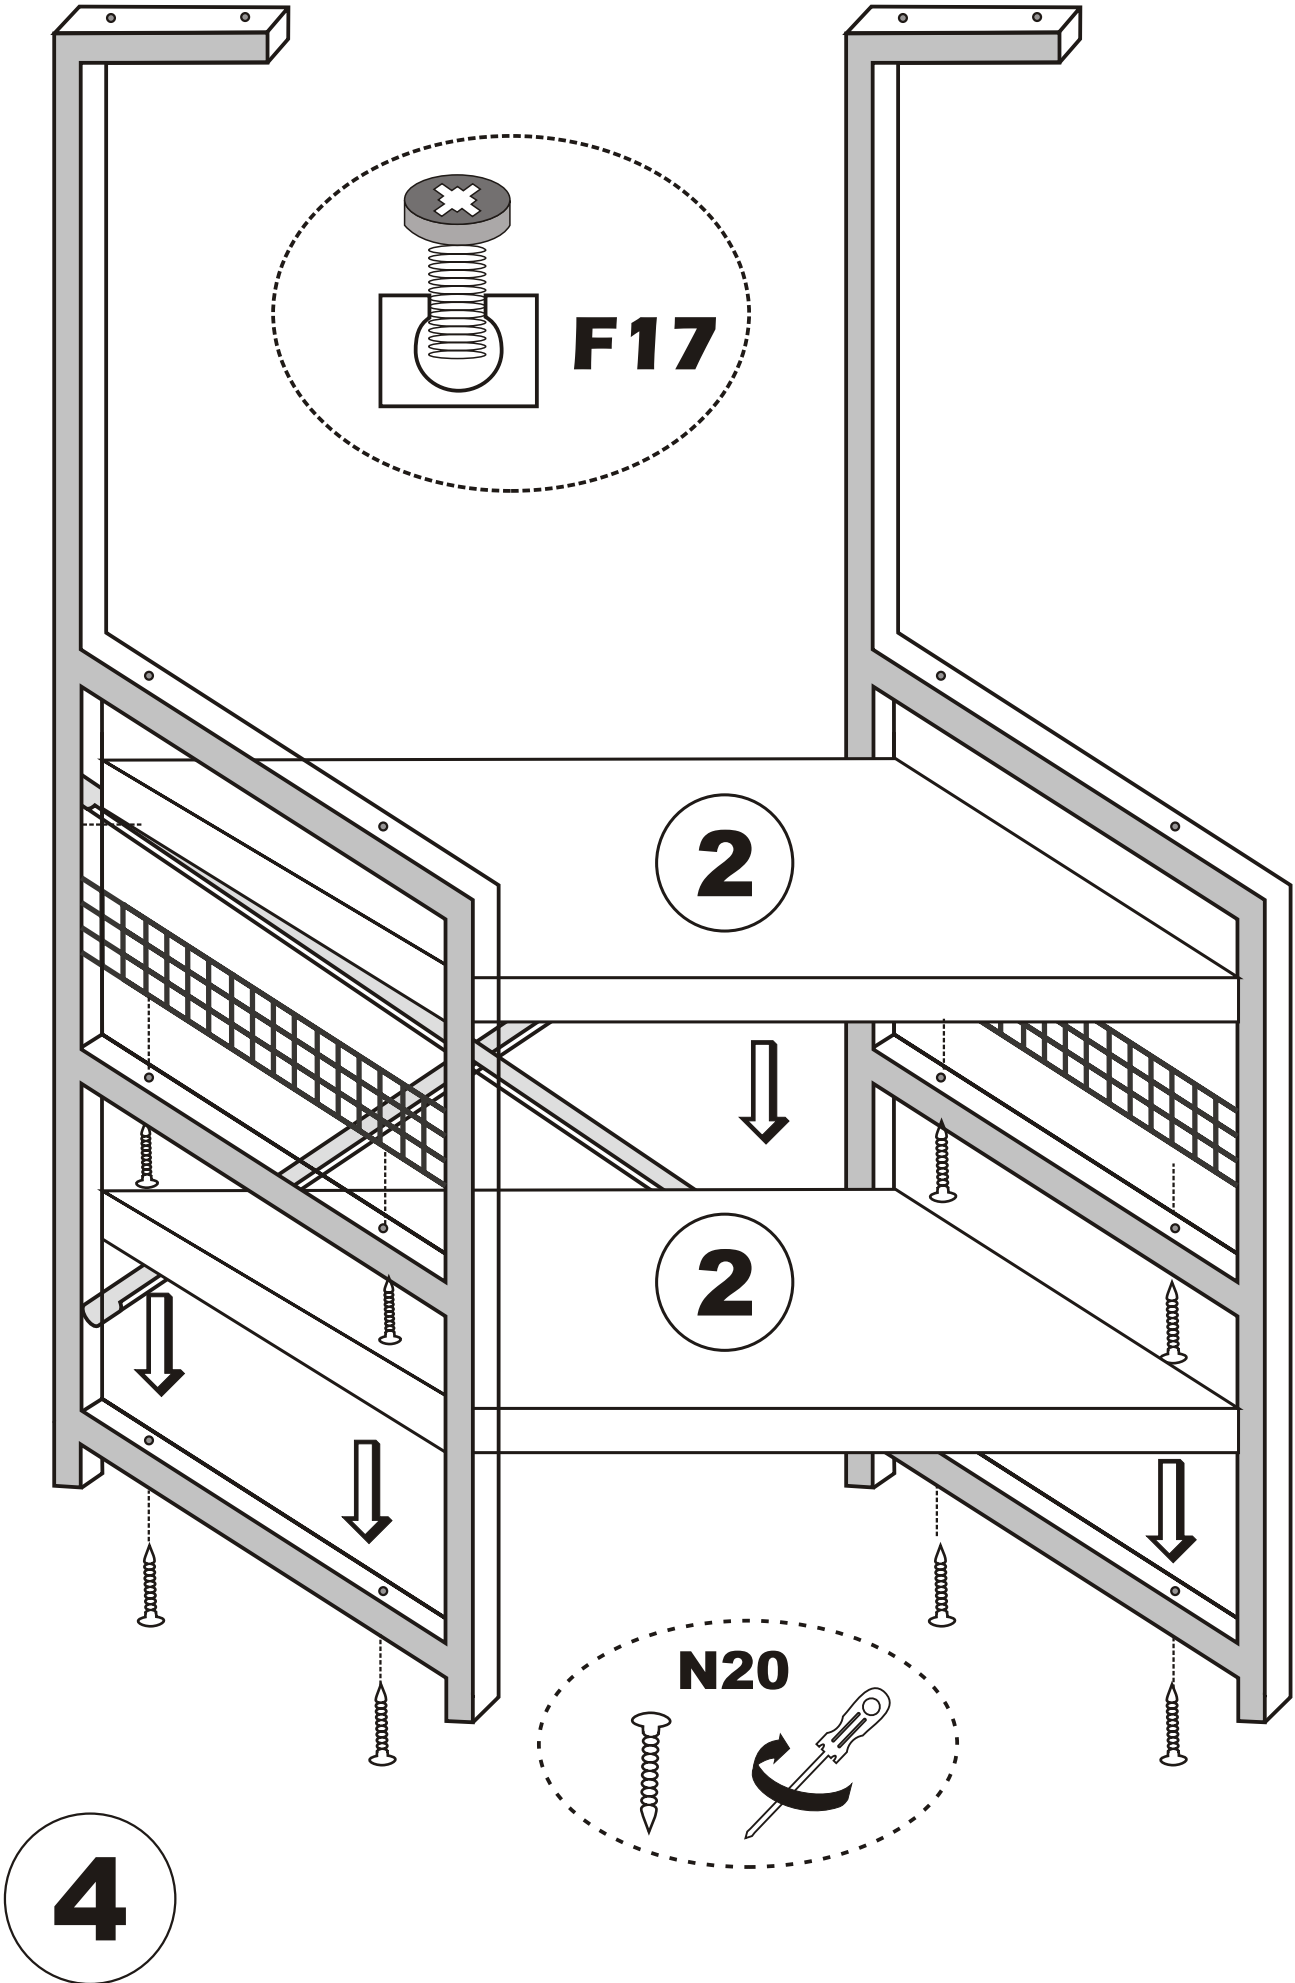

Regál ANEMON

MONTÁŽNÍ/MONTÁŽNY
NÁVOD

UPOZORNĚNÍ!!!

Hlavním spojovacím materiálem pro tyto produkty je spojovací kování Minifix. Před zahájením montáže zkontrolujte níže uvedené výkresy.

UPOZORNENIE!!!

Hlavným spojovacím materiálom pre tieto produkty je spojovacie kovanie Minifix. Pred zahájením montáže skontrolujte nižšie uvedené výkresy.

SEZNAM PŘÍSLUŠENSTVÍ/ZOZNAM PRÍSLUŠENSTVA

F17  4X	N20  16X
--	--

Náhled/Náhľad

2

3

6

Dovozce/Dovozca: SCONTO Nábytek, s.r.o., Jeremiášova 947/16, Praha 5/
SCONTO Nábytok s.r.o., Nová 10/8144, Trnava