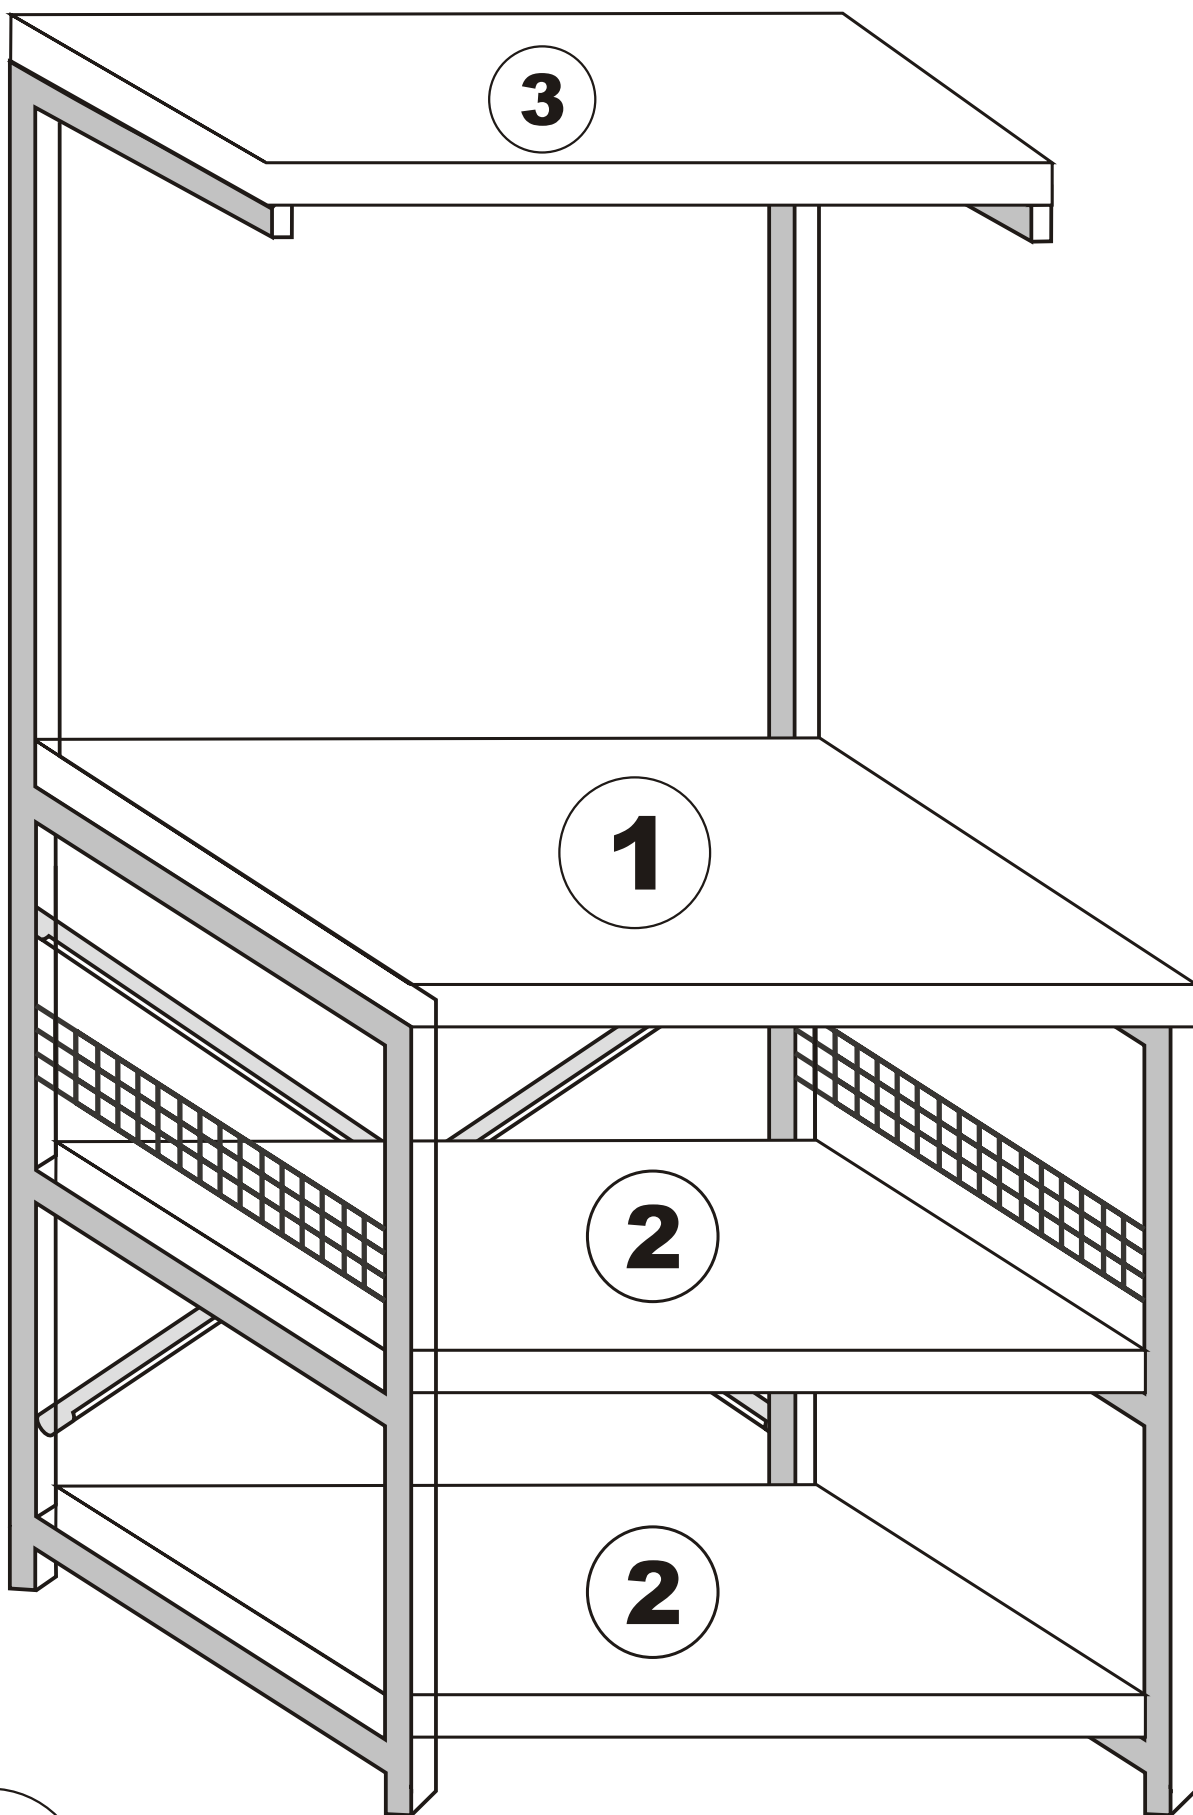

Regál ANEMON

MONTÁŽNÍ/MONTÁŽNY
NÁVOD

UPOZORNĚNÍ!!!

Hlavním spojovacím materiálem pro tyto produkty je spojovací kování Minifix. Před zahájením montáže zkontrolujte níže uvedené výkresy.

UPOZORNENIE!!!

Hlavným spojovacím materiálom pre tieto produkty je spojovacie kovanie Minifix. Pred zahájením montáže skontrolujte nižšie uvedené výkresy.

SEZNAM PŘÍSLUŠENSTVÍ/ZOZNAM PRÍSLUŠENSTVA

F17  4X	N20  16X
--	--

Náhled/Náhľad

2

3

6

Dovozce/Dovozca: SCONTO Nábytek, s.r.o., Jeremiášova 947/16, Praha 5/
SCONTO Nábytok s.r.o., Nová 10/8144, Trnava