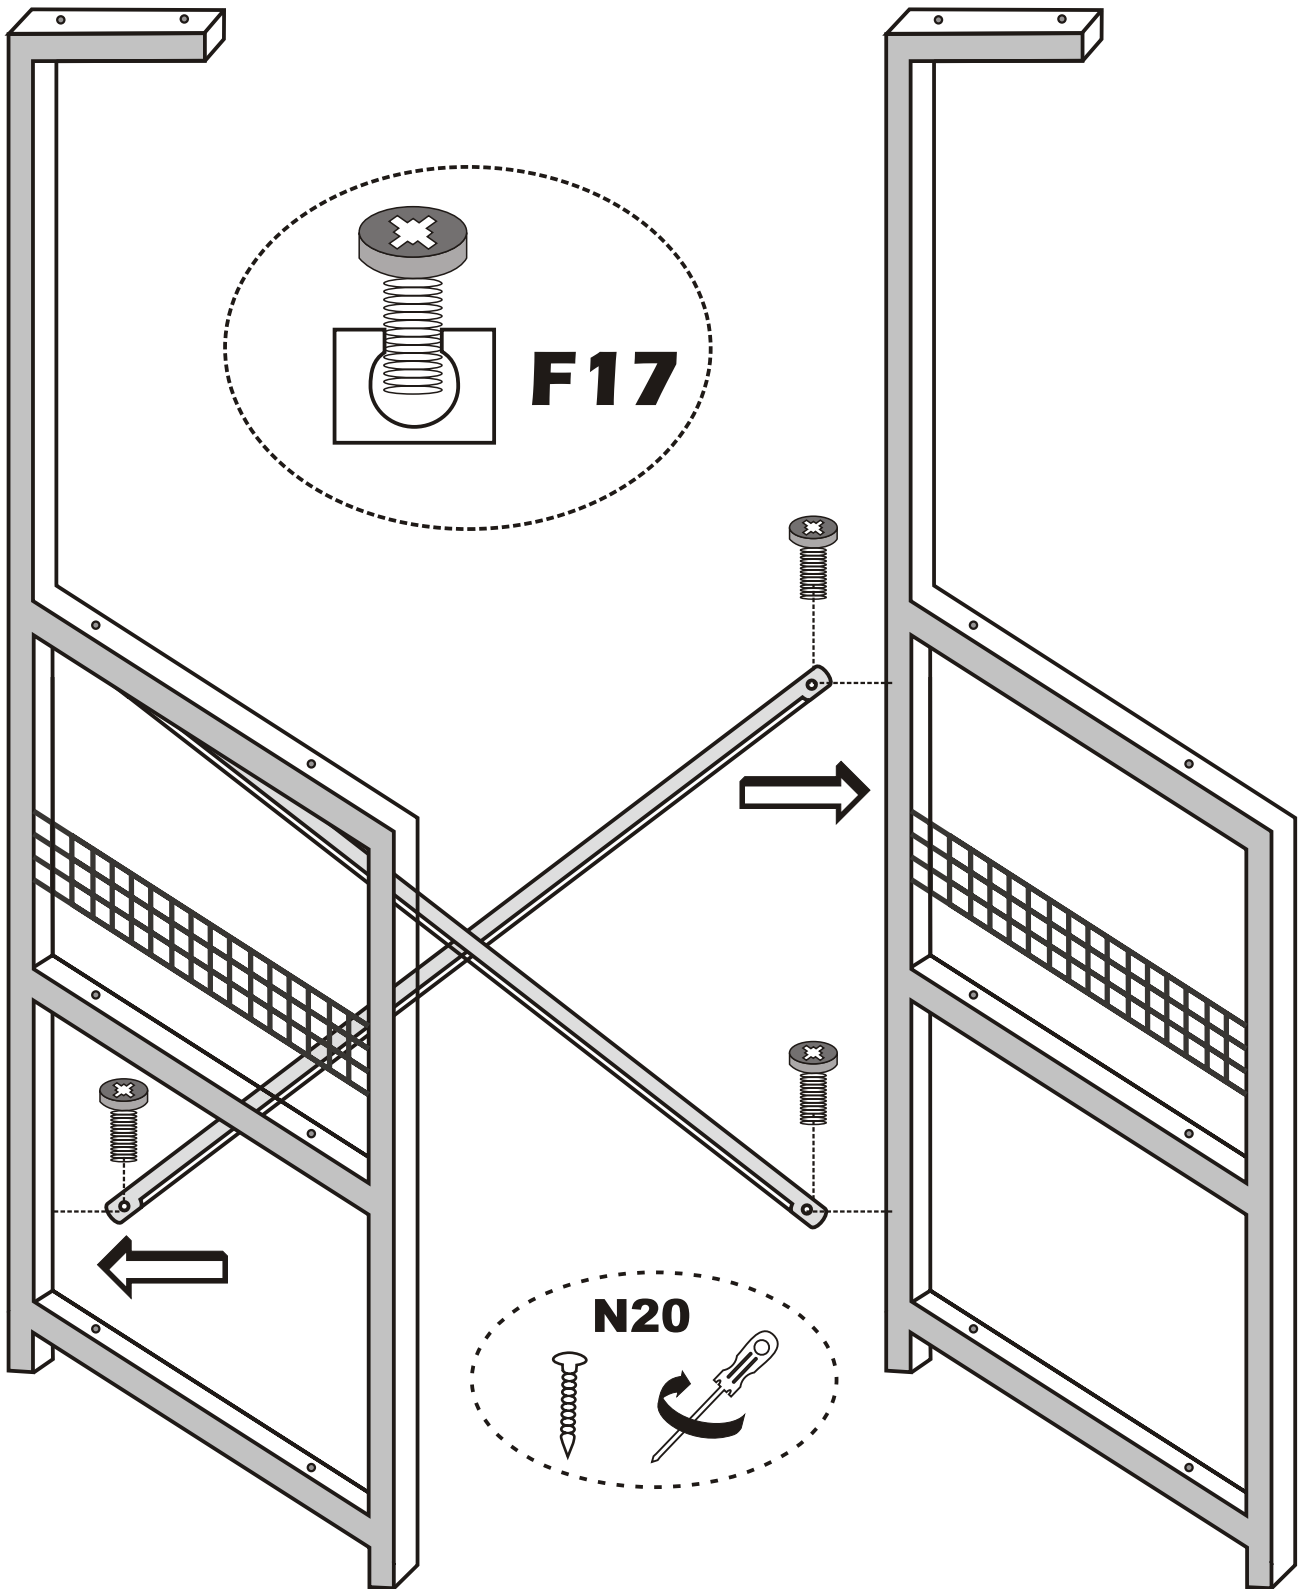

Regál ANEMON

MONTÁŽNÍ/MONTÁŽNY
NÁVOD

UPOZORNĚNÍ!!!

Hlavním spojovacím materiálem pro tyto produkty je spojovací kování Minifix. Před zahájením montáže zkontrolujte níže uvedené výkresy.

UPOZORNENIE!!!

Hlavným spojovacím materiálom pre tieto produkty je spojovacie kovanie Minifix. Pred zahájením montáže skontrolujte nižšie uvedené výkresy.

SEZNAM PŘÍSLUŠENSTVÍ/ZOZNAM PRÍSLUŠENSTVA

F17  4X	N20  16X
--	--

Náhled/Náhľad

2

3

6

Dovozce/Dovozca: SCONTO Nábytek, s.r.o., Jeremiášova 947/16, Praha 5/
SCONTO Nábytok s.r.o., Nová 10/8144, Trnava