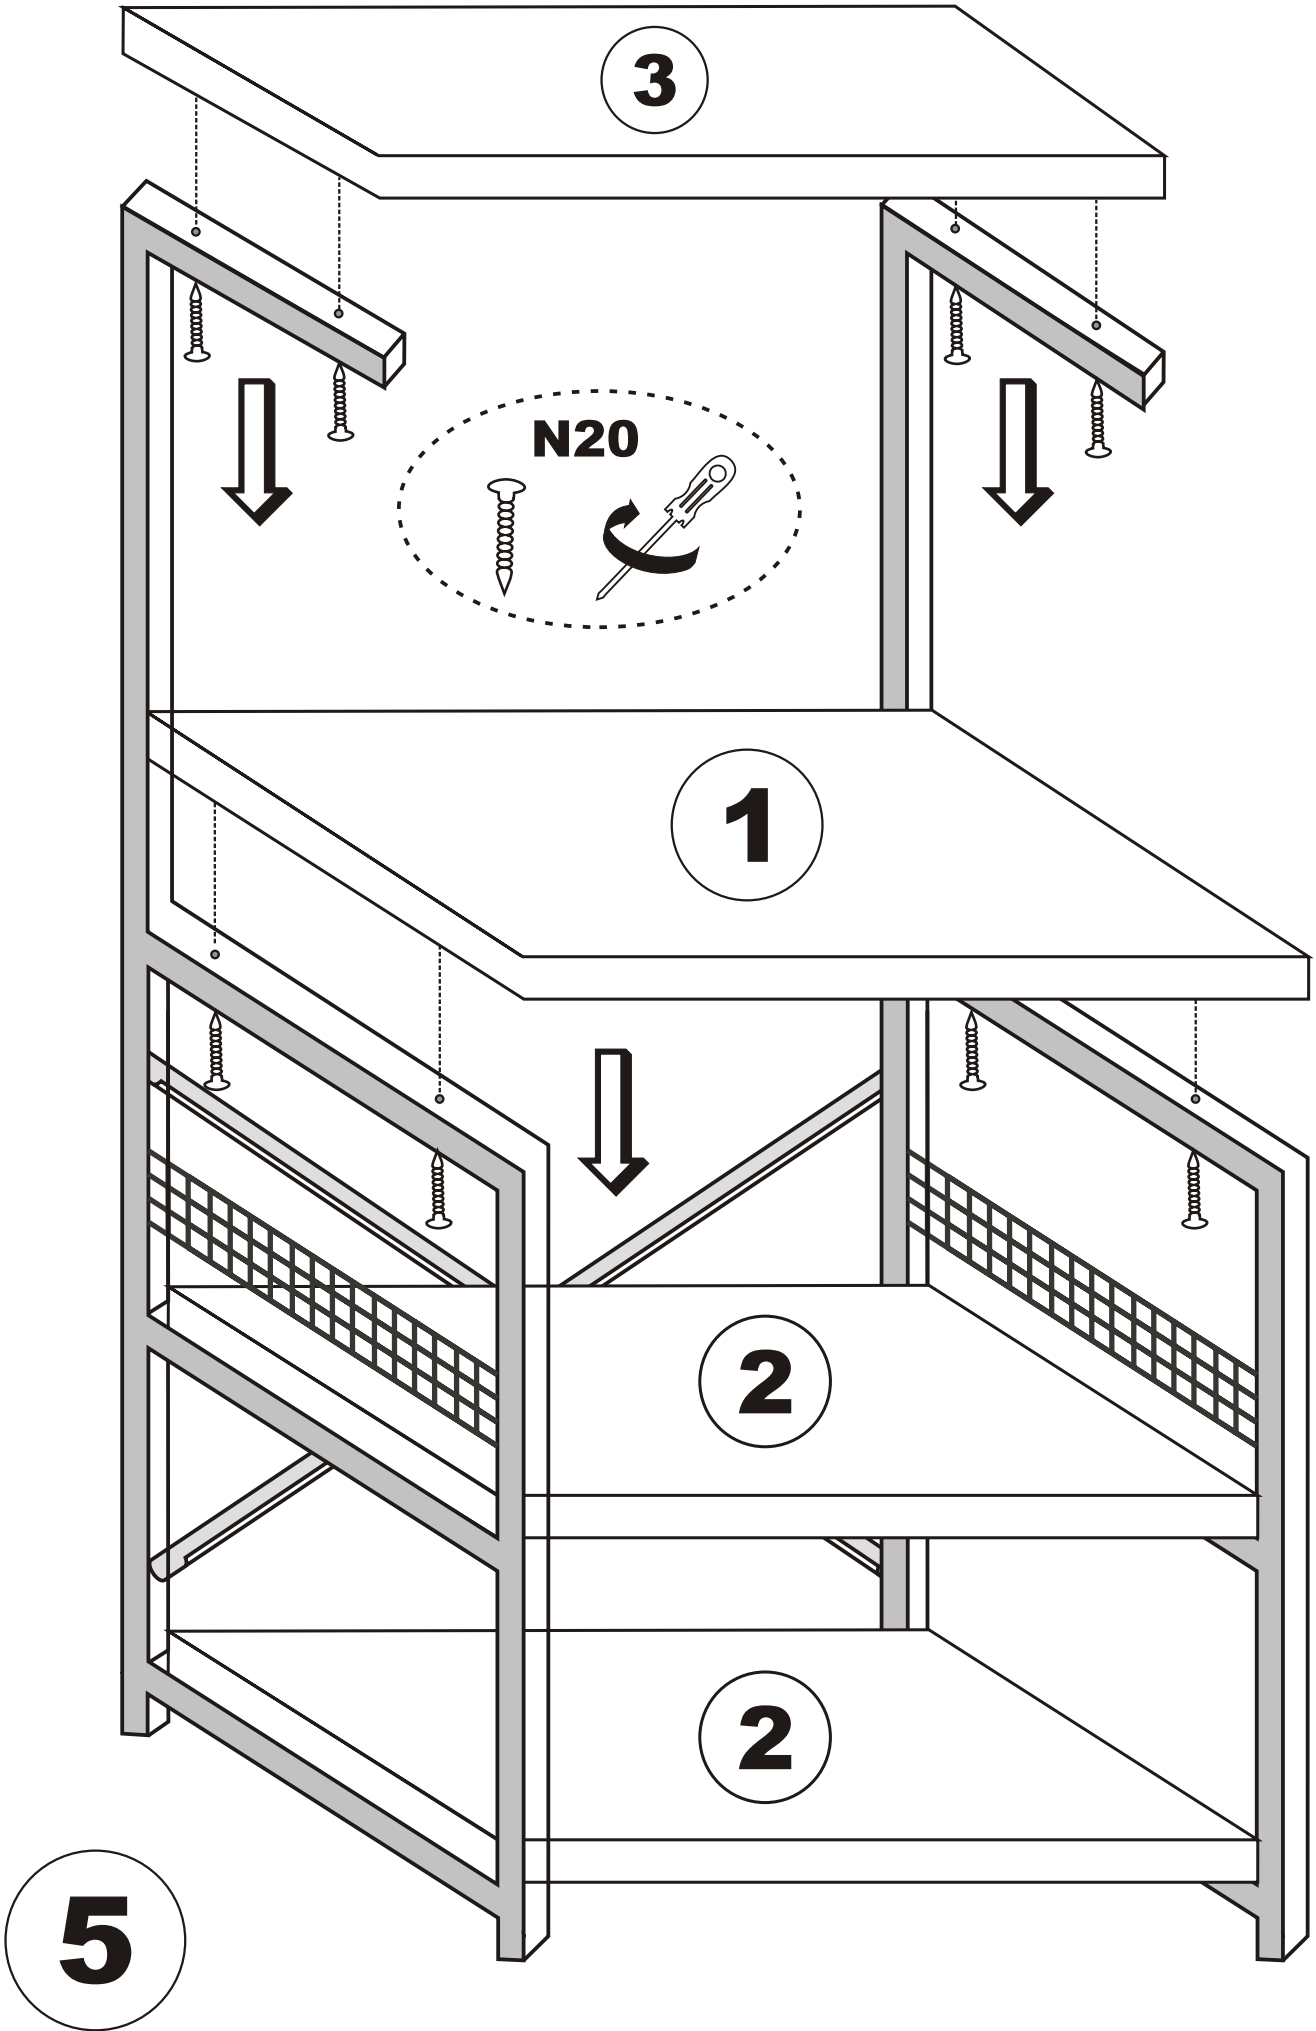

Regál ANEMON

MONTÁŽNÍ/MONTÁŽNY
NÁVOD

UPOZORNĚNÍ!!!

Hlavním spojovacím materiálem pro tyto produkty je spojovací kování Minifix. Před zahájením montáže zkontrolujte níže uvedené výkresy.

UPOZORNENIE!!!

Hlavným spojovacím materiálom pre tieto produkty je spojovacie kovanie Minifix. Pred zahájením montáže skontrolujte nižšie uvedené výkresy.

SEZNAM PŘÍSLUŠENSTVÍ/ZOZNAM PRÍSLUŠENSTVA

F17  4X	N20  16X
--	--

Náhled/Náhľad

2

3

6

Dovozce/Dovozca: SCONTO Nábytek, s.r.o., Jeremiášova 947/16, Praha 5/
SCONTO Nábytok s.r.o., Nová 10/8144, Trnava