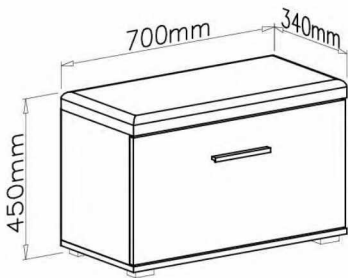

# Botník LAMO/ Skrinka na topánky LAMO

<b>U</b>  1x	<b>W</b>  2x	<b>X</b>  2x	<b>Y</b>  3,5x16 8x	<b>Z1</b>  4x30 6x
<b>P</b>  ø8x30 8x	<b>T</b>  ø13 4x	<b>S</b>  ø1,4x20 20x	<b>R</b>  1x	<b>Q</b>  2x
<b>Z2</b>  4x20 8x	<b>O</b>  4x	<b>N</b>  ø15x12 4x	<b>M</b>  ø7x50 4x	<b>K</b>  4x
<b>I</b>  2x	<b>J</b>  4x	<b>L</b>  ø16 4x	<b>L</b>  1x	<b>L</b>  4x

1

P		8x	O		4x
K		4x	N		8x
X		2x	Z2		8x

2

3

4

S  
 Ø1,4x20 20x

A = B

5

# 9

Z 160mm 1x

Z1 4x30 2x

L ø16 4x

T ø13 4x

J 4x

1

2