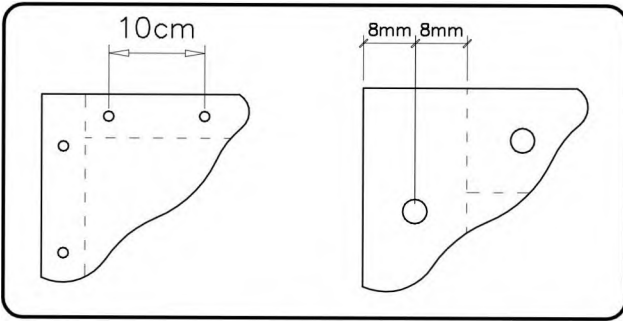

# Botník LAMO/ Skrinka na topánky LAMO

<b>U</b>  1x	<b>W</b>  2x	<b>X</b>  2x	<b>Y</b>  3,5x16 8x	<b>Z1</b>  4x30 6x
<b>P</b>  ø8x30 8x	<b>T</b>  ø13 4x	<b>S</b>  ø1,4x20 20x	<b>R</b>  1x	<b>Q</b>  2x
<b>Z2</b>  4x20 8x	<b>O</b>  4x	<b>N</b>  ø15x12 4x	<b>M</b>  ø7x50 4x	<b>K</b>  4x
<b>I</b>  2x	<b>J</b>  4x	<b>L</b>  ø16 4x	<b>L</b>  1x	<b>L</b>  4x

1

P		8x	O		4x
K		4x	N		8x
X		2x	Z2		8x

2

3

4

S  
 Ø1,4x20 20x

A = B

5

Z1  
 4x30 4x

6

1

2

3

4

5

# 9

Z 160mm 1x

Z1 4x30 2x

L ø16 4x

T ø13 4x

J 4x

1

2