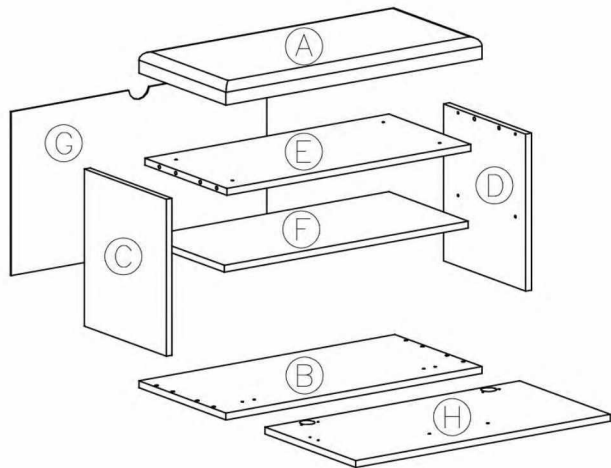

# Botník LAMO/ Skrinka na topánky LAMO

<b>U</b>  1x	<b>W</b>  2x	<b>X</b>  2x	<b>Y</b>  3,5x16 8x	<b>Z1</b>  4x30 6x
<b>P</b>  ø8x30 8x	<b>T</b>  ø13 4x	<b>S</b>  ø1,4x20 20x	<b>R</b>  1x	<b>Q</b>  2x
<b>Z2</b>  4x20 8x	<b>O</b>  4x	<b>N</b>  ø15x12 4x	<b>M</b>  ø7x50 4x	<b>K</b>  4x
<b>I</b>  2x	<b>J</b>  4x	<b>L</b>  ø16 4x	<b>L</b>  1x	<b>L</b>  4x

1

P		8x	O		4x
K		4x	N		8x
X		2x	Z2		8x

2

3

4

S  
 Ø1,4x20 20x

A = B

5

# 9

Z 160mm 1x

Z1 4x30 2x

L ø16 4x

T ø13 4x

J 4x

1

2