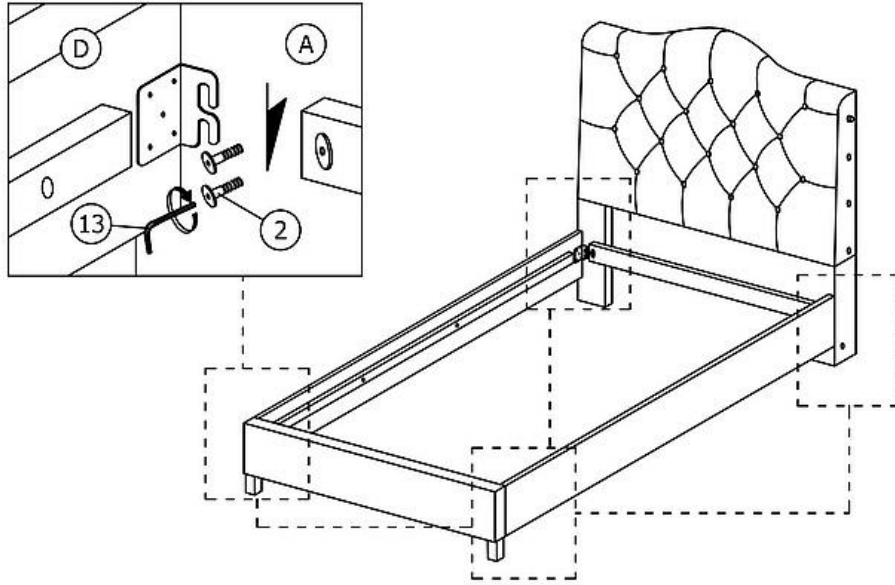

IMPORTER / IMPORTED BY:
SIGNAL MEBLE
UL. KILIŃSKIEGO 35B
27-400 OSTROWIEC ŚW.
POLAND
WYPRODUKOWANO W
CHINACH / MADE IN CHINA

A	1 PC	1	M6 x 50mm		6 PCS
B	2 PCS	2	M8 x 30mm		8 PCS
C	1 PC	3	M8 x 60mm		4 PCS
D	2 PCS	4	M8 x 50mm		6 PCS
E	17 PCS	5	M3.5 x 16mm		4 PCS
F	2 PCS	6	M8 x 30mm		4 PCS
G	2 PCS	7	M6		6 PCS
H	1 PC	8	M8		10 PCS
I	1 PC	9	M8		10 PCS
		10			2 PCS
		11			34 PCS
		12	M4		1 PC
		13	M5		1 PC

1

2

PROSZĘ NIE DOKRĘCAĆ ŚRUB DO KOŃCA (B, C), NALEŻY TO UCZYNIĆ DOPIERO W NASTĘPNYM KROKU (PATRZ PKT 3 INSTRUKCJI)

2.1

2.2

3

4

5