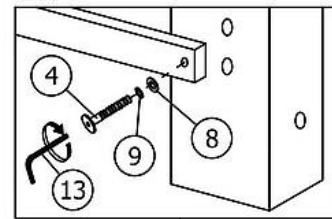

IMPORTER / IMPORTED BY:
SIGNAL MEBLE
UL. KILIŃSKIEGO 35B
27-400 OSTROWIEC ŚW.
POLAND
WYPRODUKOWANO W
CHINACH / MADE IN CHINA

A	1 PC	1	M6 x 50mm		6 PCS
B	2 PCS	2	M8 x 30mm		8 PCS
C	1 PC	3	M8 x 60mm		4 PCS
D	2 PCS	4	M8 x 50mm		6 PCS
E	17 PCS	5	M3.5 x 16mm		4 PCS
F	2 PCS	6	M8 x 30mm		4 PCS
G	2 PCS	7	M6		6 PCS
H	1 PC	8	M8		10 PCS
I	1 PC	9	M8		10 PCS
		10			2 PCS
		11			34 PCS
		12	M4		1 PC
		13	M5		1 PC

1

2

PROSZĘ NIE DOKRĘCAĆ ŚRUB DO KOŃCA (B, C), NALEŻY TO UCZYNIĆ DOPIERO W NASTĘPNYM KROKU (PATRZ PKT 3 INSTRUKCJI)

2.1

2.2

3

4

5