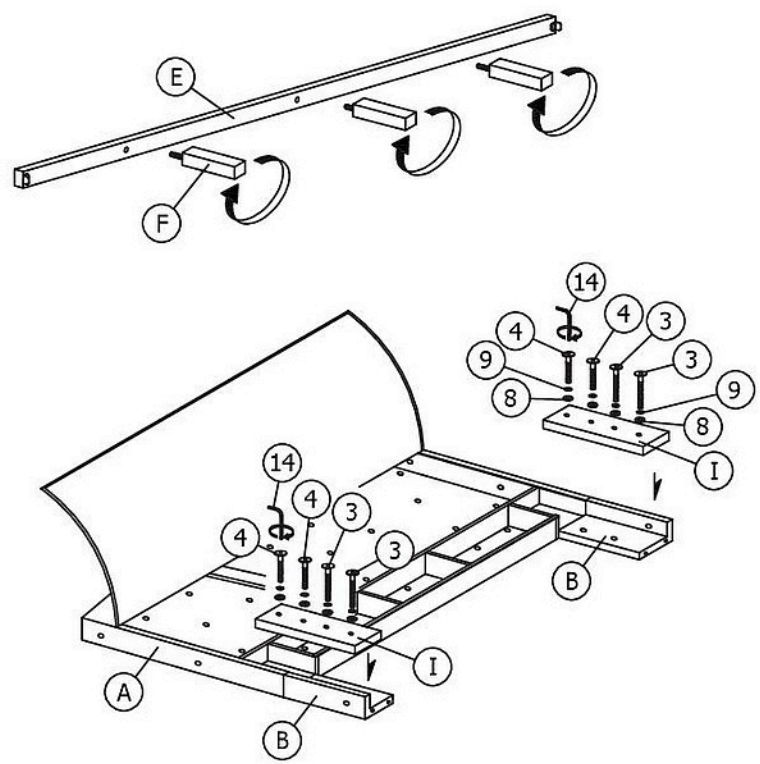

A	1 PC	1	M6 x 50mm		6 PCS
B	2 PCS	2	M8 x 30mm		8 PCS
C	1 PC	3	M8 x 60mm		4 PCS
D	2 PCS	4	M8 x 50mm		6 PCS
E	1 PC	5	M3.5 x 16mm		8 PCS
F	3 PCS	6	M8 x 30mm		4 PCS
G	26 PCS	7	M6		6 PCS
H	2 PCS	8	M8		10 PCS
I	2 PCS	9	M8		10 PCS
J	1 PC	10			2 PCS
K	2 PCS	11			34 PCS
L	2 PCS	12			17 PCS
		13	M4		1 PC
		14	M5		1 PC
		15	M4 x 20mm		2 PCS

1

2

Neuťahujte skrutky až nadoraz, urobte tak až v nasledujúcom kroku.

3

4

5

Uistite sa, že je lišta  
nainštalovaná správne podľa  
obrázku nižšie (nálepka =>  
čelo postele).

6