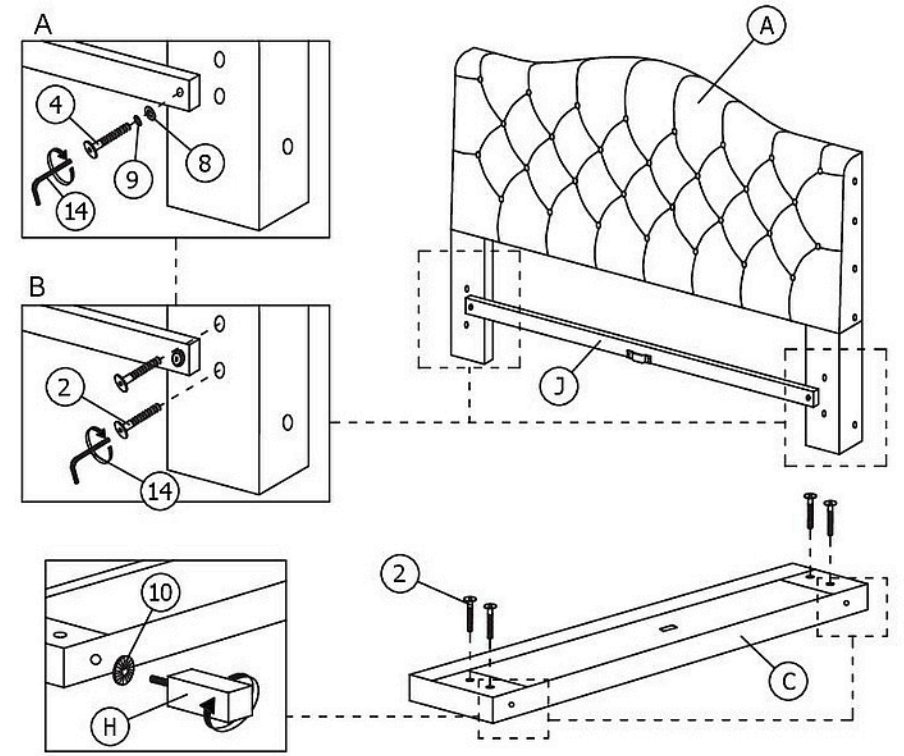

A	1 PC	1	M6 x 50mm		6 PCS
B	2 PCS	2	M8 x 30mm		8 PCS
C	1 PC	3	M8 x 60mm		4 PCS
D	2 PCS	4	M8 x 50mm		6 PCS
E	1 PC	5	M3.5 x 16mm		8 PCS
F	3 PCS	6	M8 x 30mm		4 PCS
G	26 PCS	7	M6		6 PCS
H	2 PCS	8	M8		10 PCS
I	2 PCS	9	M8		10 PCS
J	1 PC	10			2 PCS
K	2 PCS	11			34 PCS
L	2 PCS	12			17 PCS
		13	M4		1 PC
		14	M5		1 PC
		15	M4 x 20mm		2 PCS

1

2

Neuťahujte skrutky až nadoraz, urobte tak až v nasledujúcom kroku.

3

4

5

Uistite sa, že je lišta  
nainštalovaná správne podľa  
obrázku nižšie (nálepka =>  
čelo postele).

6