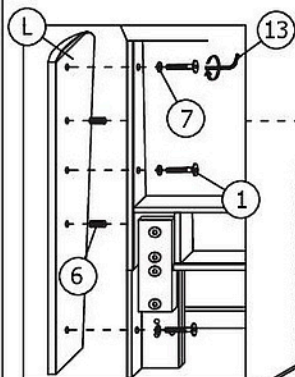

A	1 PC	1	M6 x 50mm		6 PCS
B	2 PCS	2	M8 x 30mm		8 PCS
C	1 PC	3	M8 x 60mm		4 PCS
D	2 PCS	4	M8 x 50mm		6 PCS
E	1 PC	5	M3.5 x 16mm		8 PCS
F	3 PCS	6	M8 x 30mm		4 PCS
G	26 PCS	7	M6		6 PCS
H	2 PCS	8	M8		10 PCS
I	2 PCS	9	M8		10 PCS
J	1 PC	10			2 PCS
K	2 PCS	11			34 PCS
L	2 PCS	12			17 PCS
		13	M4		1 PC
		14	M5		1 PC
		15	M4 x 20mm		2 PCS

1

2

Neuťahujte skrutky až nadoraz, urobte tak až v nasledujúcom kroku.

3

4

5

Uistite sa, že je lišta  
nainštalovaná správne podľa  
obrázku nižšie (nálepka =>  
čelo postele).

6