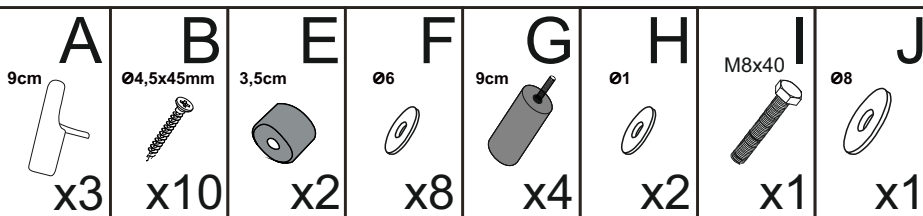

MONTÁŽNÍ/MONTÁŽNY
NÁVOD

pravá

MELMAN

2023/04/21

levá/ľavá

Před montáží si
prostudujte
přiložené instrukce

Pred montážou si
preštudujte
priložené inštrukcie

pravá

levá/ľavá

MONTÁŽNÍ/MONTÁŽNY NÁVOD

1

A 9cm x1	B Ø4,5x45mm x2	G 9cm x2	E 3,5cm x2	H Ø1 x2
			I M8x40 x1	J Ø8 x1

pravá

levá/ľavá

MONTÁŽNÍ/MONTÁŽNY NÁVOD

2

A 9cm x2	B Ø4,5x45mm x8	F Ø6 x8	G 9cm x2
---------------------------	---------------------------------	--------------------------	---------------------------

pravá

levá/lavá

MONTÁŽNÍ/MONTÁŽNY NÁVOD

3