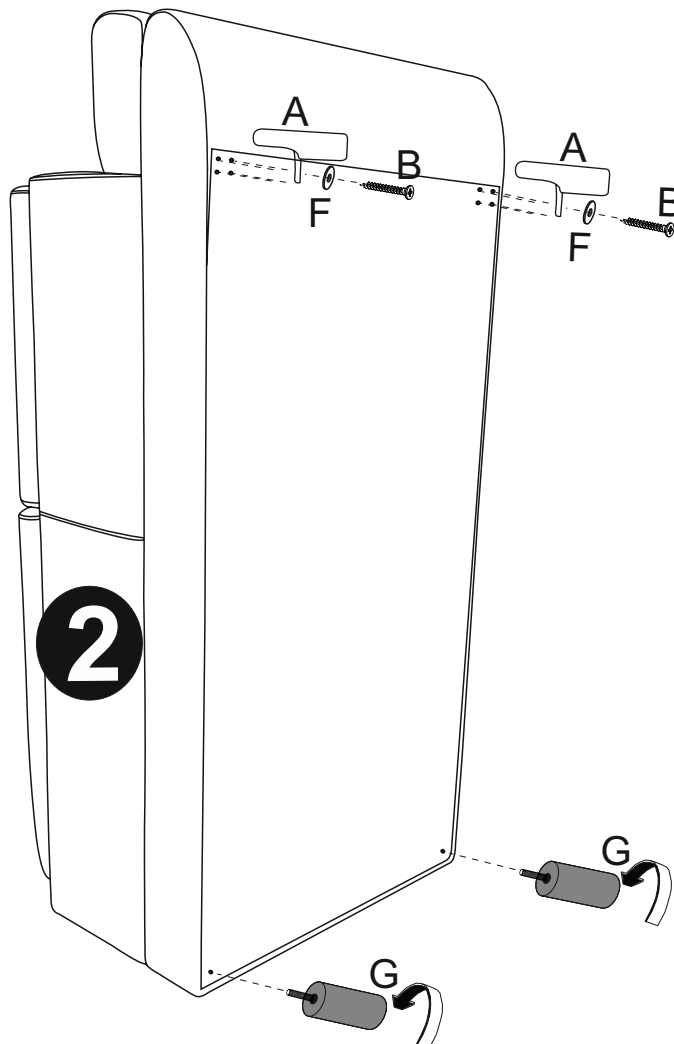

levá/ľavá

MONTÁŽNÍ/MONTÁŽNY NÁVOD

1

A 9cm x1	B Ø4,5x45mm x2	G 9cm x2	E 3,5cm x2	H Ø1 x2
			I M8x40 x1	J Ø8 x1

pravá

levá/ľavá

MONTÁŽNÍ/MONTÁŽNY NÁVOD

2

A 9cm x2	B Ø4,5x45mm x8	F Ø6 x8	G 9cm x2
---------------------------	---------------------------------	--------------------------	---------------------------

pravá

levá/lavá

MONTÁŽNÍ/MONTÁŽNY NÁVOD

3