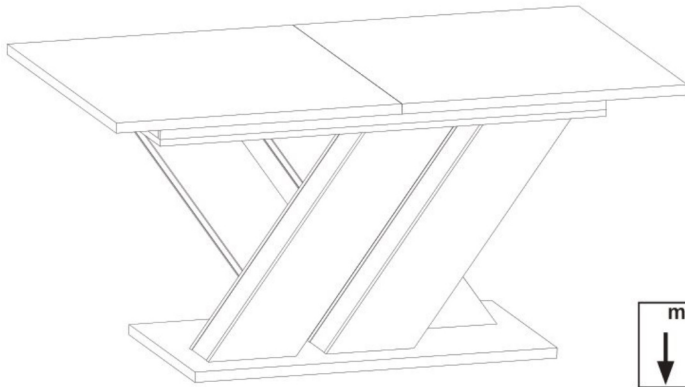

TABLE BRANDON (160-200x90x77cm)

Stůl/Stól BRANDON (160-200x90x77cm)

TOOLS REQUIRED Potřebné nářadí/Potrebne náradie

Další součásti/Dalšie súčasti / Other elements

Obsah balení/balenia / Parts in the packaging

I  Ø8x35mm x44	J  3,5x16mm x38	K  x1	L  x6	M  7x50mm x8	N  4x25mm x20
O  x1	P  x4	R  7x70mm x32	S  x24	T  x32	U  x32

1

x4

2

x4

3

x8

4