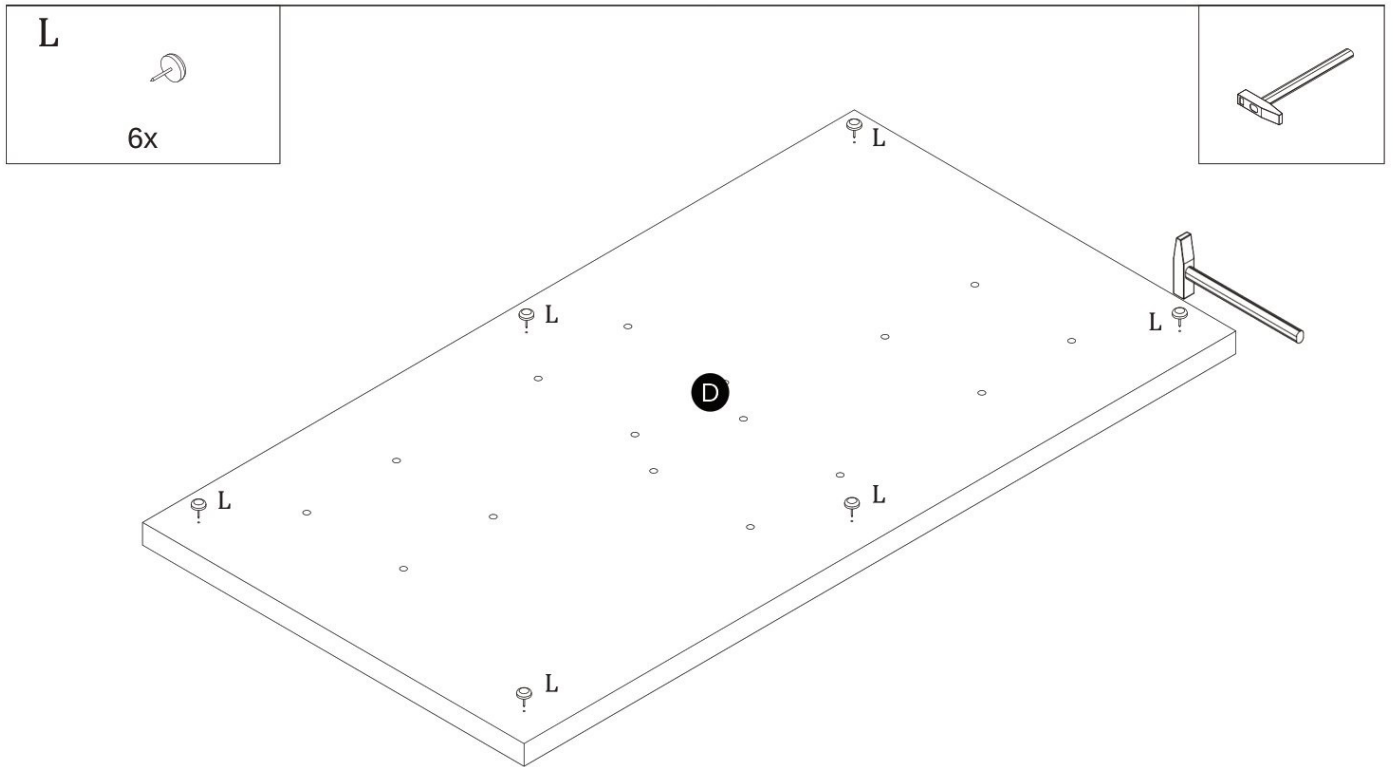

TABLE BRANDON (160-200x90x77cm)

Stůl/Stól BRANDON (160-200x90x77cm)

TOOLS REQUIRED Potřebné nářadí/Potrebne náradie

Další součásti/Dalšie súčasti / Other elements

Obsah balení/balenia / Parts in the packaging

I  Ø8x35mm x44	J  3,5x16mm x38	K  x1	L  x6	M  7x50mm x8	N  4x25mm x20
O  x1	P  x4	R  7x70mm x32	S  x24	T  x32	U  x32

1

x4

2

x4

3

x8

4