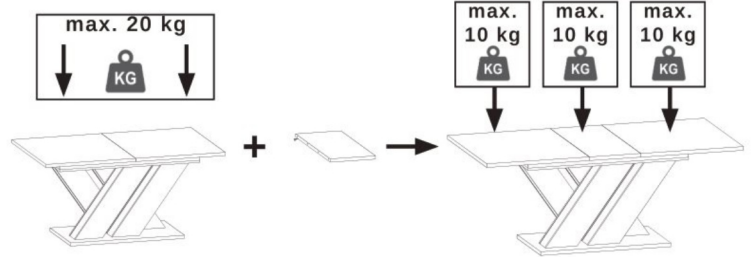

TABLE BRANDON (160-200x90x77cm)

Stůl/Stól BRANDON (160-200x90x77cm)

TOOLS REQUIRED Potřebné nářadí/Potrebne náradie

Další součásti/Dalšie súčasti / Other elements

Obsah balení/balenia / Parts in the packaging

I  Ø8x35mm x44	J  3,5x16mm x38	K  x1	L  x6	M  7x50mm x8	N  4x25mm x20
O  x1	P  x4	R  7x70mm x32	S  x24	T  x32	U  x32

1

x4

2

x4

3

x8

4