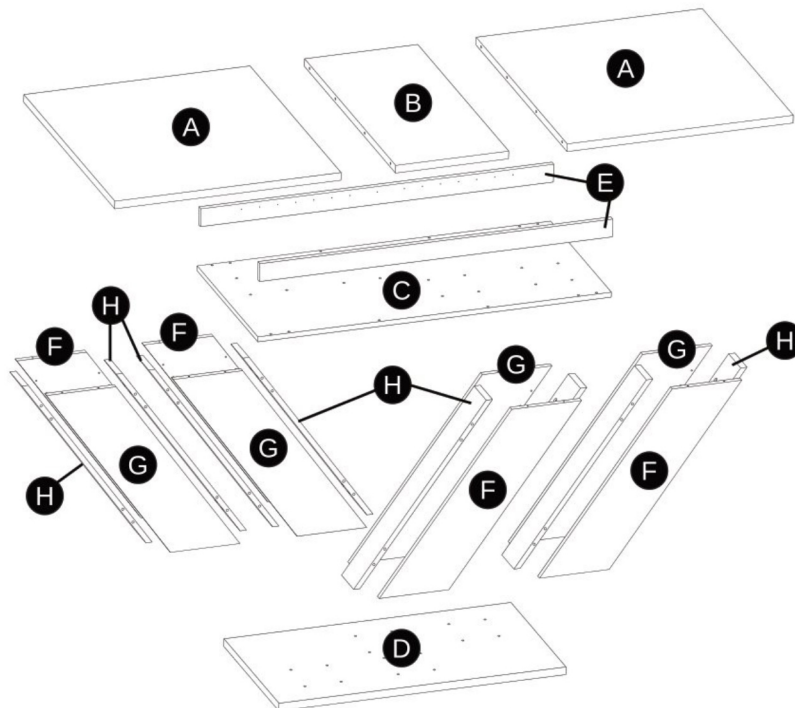

TABLE BRANDON (160-200x90x77cm)

Stůl/Stól BRANDON (160-200x90x77cm)

TOOLS REQUIRED Potřebné nářadí/Potrebne náradie

Další součásti/Dalšie súčasti / Other elements

Obsah balení/balenia / Parts in the packaging

I  Ø8x35mm x44	J  3,5x16mm x38	K  x1	L  x6	M  7x50mm x8	N  4x25mm x20
O  x1	P  x4	R  7x70mm x32	S  x24	T  x32	U  x32

1

x4

2

x4

3

x8

4

5

6

7

9

<p>J</p>  <p>x30</p>	<p>O</p>  <p>x1</p>	<p>I</p>  <p>x4</p>	<p>+</p> 
--	---	---	--

10

11

12

13

<p>M</p>  <p>x8</p>	<p>K</p>  <p>x1</p>	<p>S</p>  <p>x24</p>
--	--	---