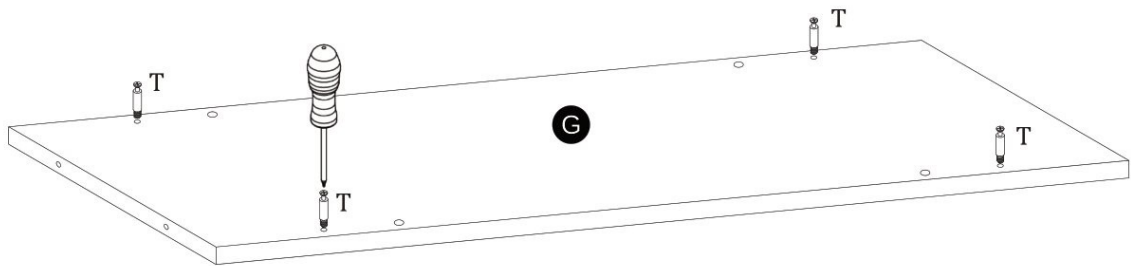

TABLE BRANDON (160-200x90x77cm)

Stůl/Stól BRANDON (160-200x90x77cm)

TOOLS REQUIRED Potřebné nářadí/Potrebne náradie

Další součásti/Dalšie súčasti / Other elements

Obsah balení/balenia / Parts in the packaging

I  Ø8x35mm x44	J  3,5x16mm x38	K  x1	L  x6	M  7x50mm x8	N  4x25mm x20
O  x1	P  x4	R  7x70mm x32	S  x24	T  x32	U  x32

1

x4

2

x4

3

x8

4