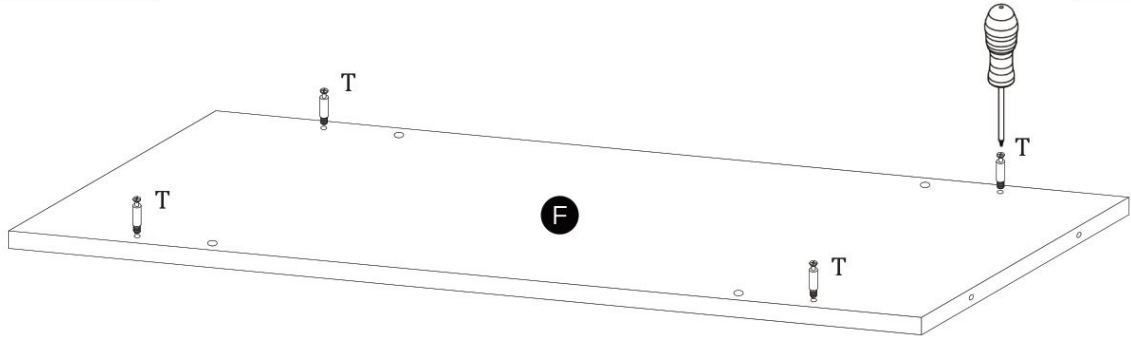

TABLE BRANDON (160-200x90x77cm)

Stůl/Stól BRANDON (160-200x90x77cm)

TOOLS REQUIRED Potřebné nářadí/Potrebne náradie

Další součásti/Dalšie súčasti / Other elements

Obsah balení/balenia / Parts in the packaging

I  Ø8x35mm x44	J  3,5x16mm x38	K  x1	L  x6	M  7x50mm x8	N  4x25mm x20
O  x1	P  x4	R  7x70mm x32	S  x24	T  x32	U  x32

1

x4

2

x4

3

x8

4