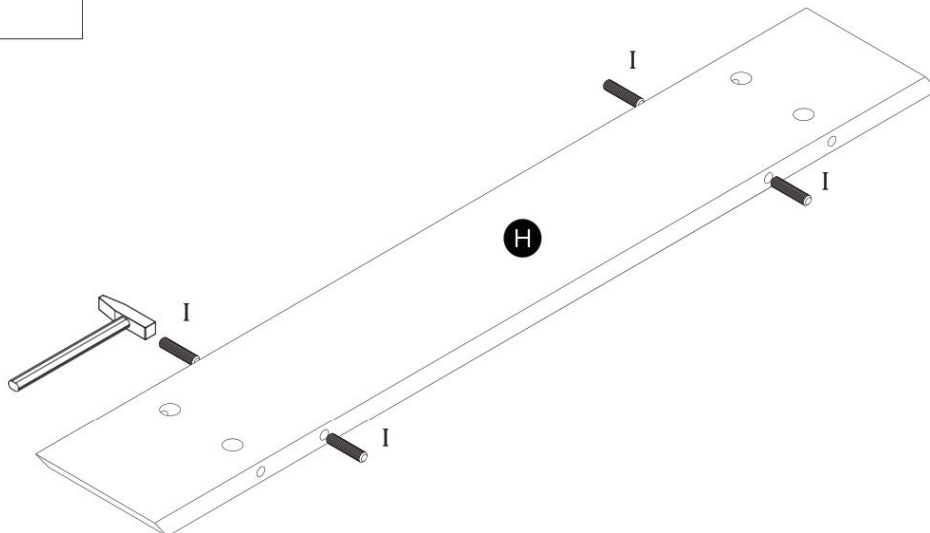

TABLE BRANDON (160-200x90x77cm)

Stůl/Stól BRANDON (160-200x90x77cm)

TOOLS REQUIRED Potřebné nářadí/Potrebne náradie

Další součásti/Dalšie súčasti / Other elements

Obsah balení/balenia / Parts in the packaging

I  Ø8x35mm x44	J  3,5x16mm x38	K  x1	L  x6	M  7x50mm x8	N  4x25mm x20
O  x1	P  x4	R  7x70mm x32	S  x24	T  x32	U  x32

1

x4

2

x4

3

x8

4