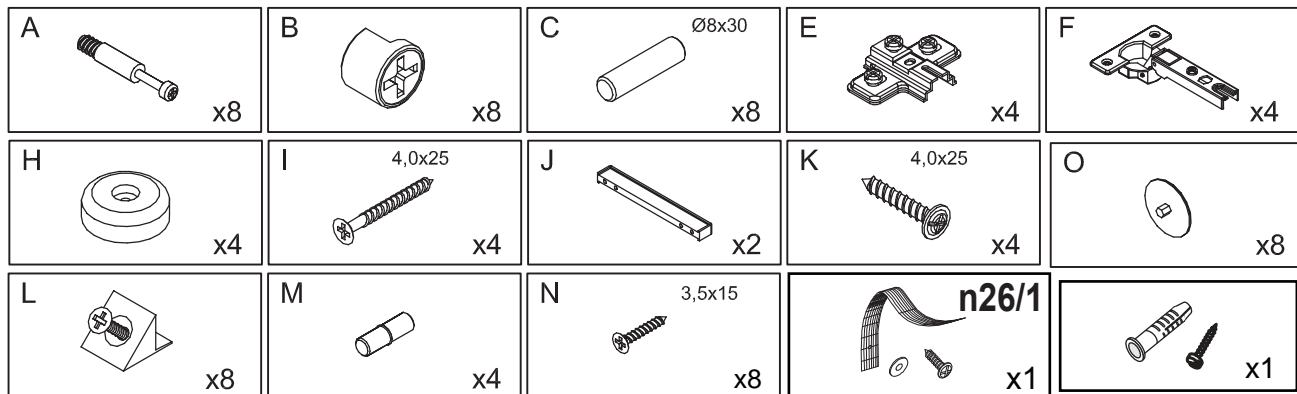

# FORTY 1 art.č.4145559.00

1/1

Číslo	Rozměry/Rozměry	Ks	Balík
1	788x323x16	1	1/1
2	778x323x16	1	1/1
3	600x347x16	1	1/1
4	798x288x3	2	1/1
5	600x347x16	1	1/1
6	564x306x16	1	1/1
7	782x296x16	1	1/1
8	782x296x16	1	1/1