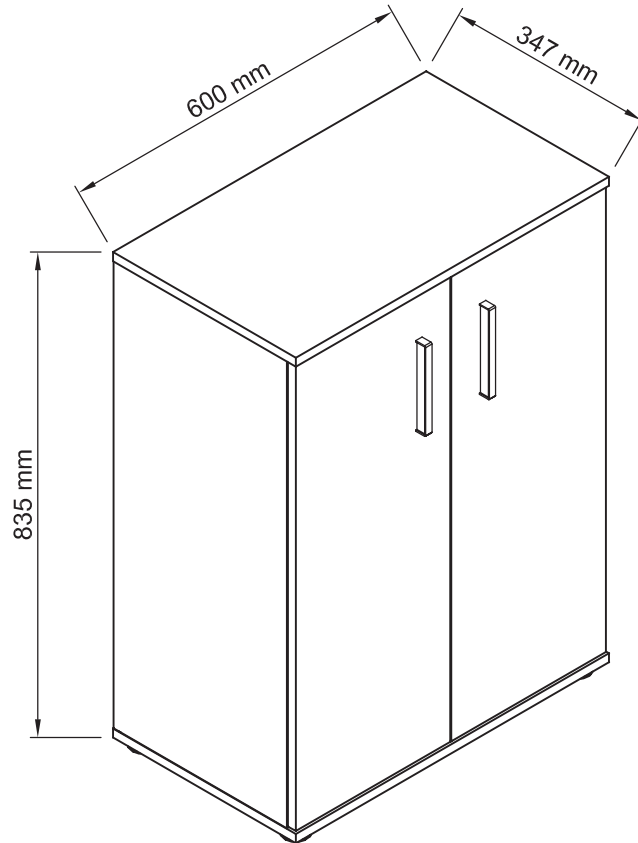

# FORTY 1 art.č.4145559.00

1/1

Číslo	Rozměry/Rozměry	Ks	Balík
1	788x323x16	1	1/1
2	778x323x16	1	1/1
3	600x347x16	1	1/1
4	798x288x3	2	1/1
5	600x347x16	1	1/1
6	564x306x16	1	1/1
7	782x296x16	1	1/1
8	782x296x16	1	1/1