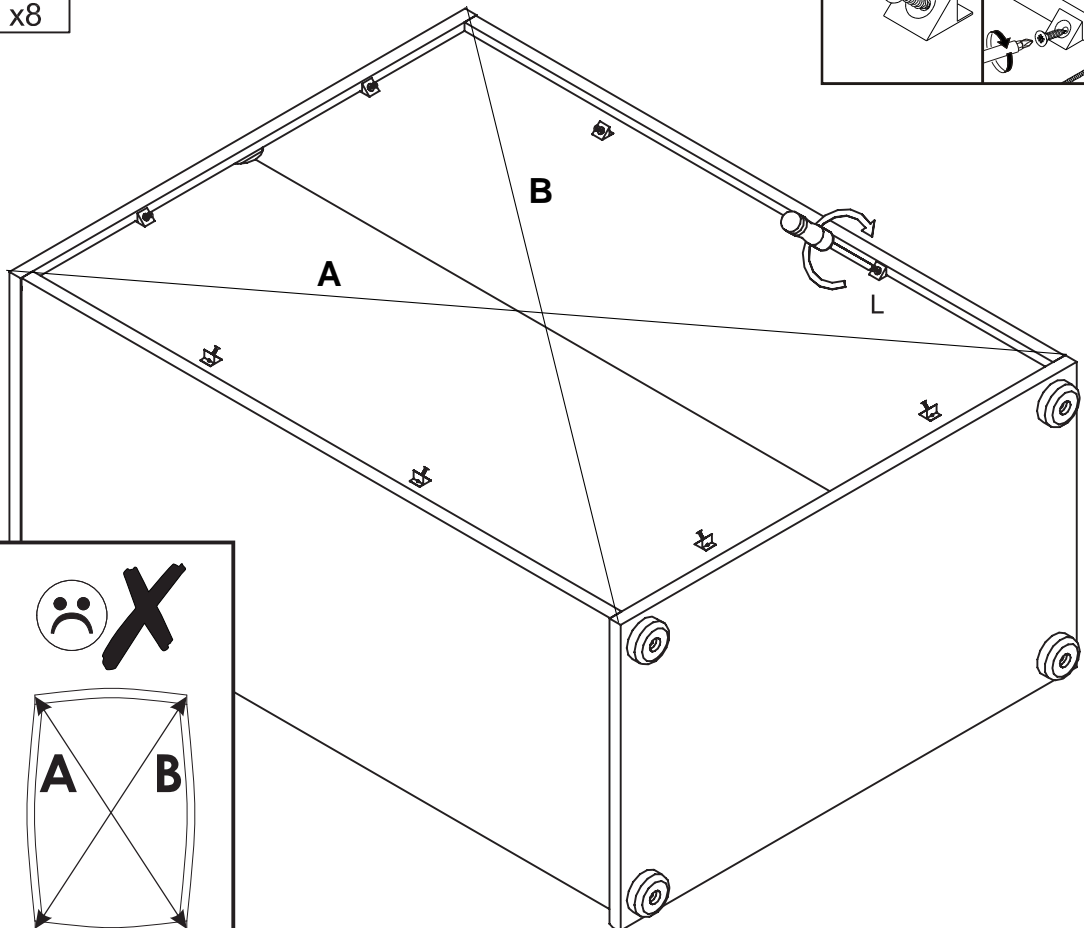

# FORTY 1 art.č.4145559.00

1/1

Číslo	Rozměry/Rozměry	Ks	Balík
1	788x323x16	1	1/1
2	778x323x16	1	1/1
3	600x347x16	1	1/1
4	798x288x3	2	1/1
5	600x347x16	1	1/1
6	564x306x16	1	1/1
7	782x296x16	1	1/1
8	782x296x16	1	1/1

1

2

3

4

5

6

7

8