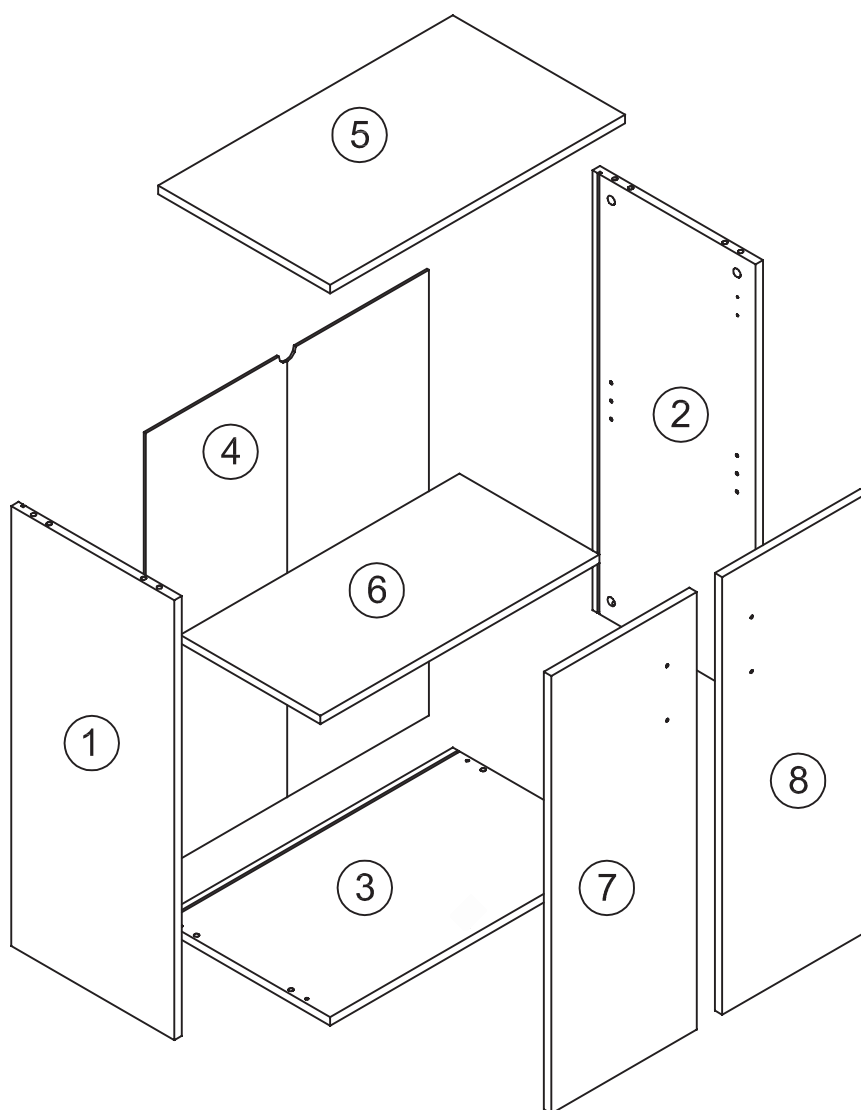

# FORTY 1 art.č.4145559.00

1/1

Číslo	Rozměry/Rozměry	Ks	Balík
1	788x323x16	1	1/1
2	778x323x16	1	1/1
3	600x347x16	1	1/1
4	798x288x3	2	1/1
5	600x347x16	1	1/1
6	564x306x16	1	1/1
7	782x296x16	1	1/1
8	782x296x16	1	1/1

1

2

3

4

5

6

7

8