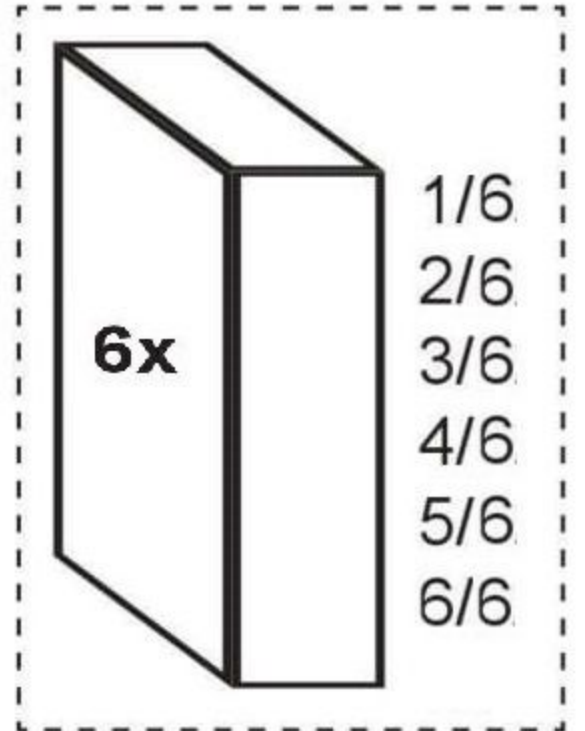

TACOMA

160/180

20140712

20140712