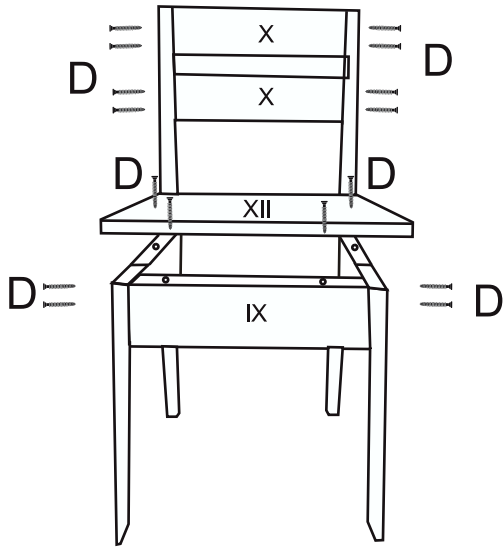

1

3

2x

2

NR	DIM	STK
I	500x320	2
II	624x482	1
III	485x62	4
IV	525x62	2
V	470x62	2
VI	500x68	1
VII	550x62	4
VIII	270x62	4
IX	260x62	2
X	260x62	4
XI	183x62	4
XII	295x 245	2
XIII	220x30	2

4

2

EVAN Woodeco s.r.o., M.R. Štefánika 1541
 962 12 Detva, Slovakia
ART. NO. 4146939.00

 45 min

A	5x90		12
B	4x25		4
C	8x10		12
D	5x40		44
E			4
F	3,5x16		8
G			1
H	Glue		1
J	3x12		1

1