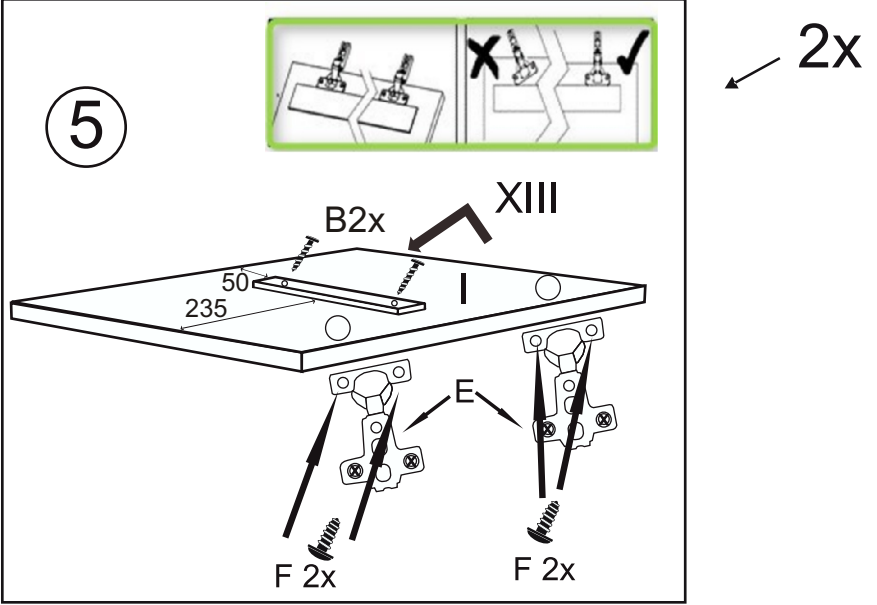

1

3

2x

2

NR	DIM	STK
I	500x320	2
II	624x482	1
III	485x62	4
IV	525x62	2
V	470x62	2
VI	500x68	1
VII	550x62	4
VIII	270x62	4
IX	260x62	2
X	260x62	4
XI	183x62	4
XII	295x 245	2
XIII	220x30	2

4

2

EVAN Woodeco s.r.o., M.R. Štefánika 1541
 962 12 Detva, Slovakia
ART. NO. 4146939.00

 45 min

A	5x90		12
B	4x25		4
C	8x10		12
D	5x40		44
E			4
F	3,5x16		8
G			1
H	Glue		1
J	3x12		1

1