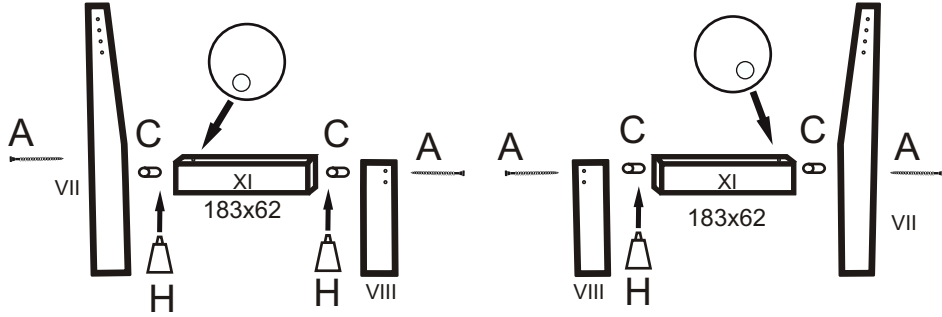

1

3

2x

2

NR	DIM	STK
I	500x320	2
II	624x482	1
III	485x62	4
IV	525x62	2
V	470x62	2
VI	500x68	1
VII	550x62	4
VIII	270x62	4
IX	260x62	2
X	260x62	4
XI	183x62	4
XII	295x 245	2
XIII	220x30	2

4

2

EVAN Woodeco s.r.o., M.R. Štefánika 1541
 962 12 Detva, Slovakia
ART. NO. 4146939.00

 45 min

A	5x90		12
B	4x25		4
C	8x10		12
D	5x40		44
E			4
F	3,5x16		8
G			1
H	Glue		1
J	3x12		1

1