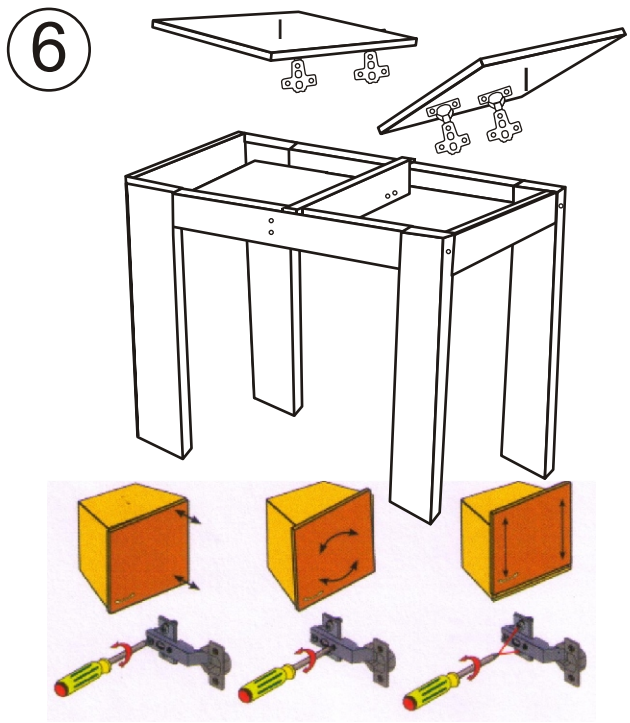

1

3

2x

2

NR	DIM	STK
I	500x320	2
II	624x482	1
III	485x62	4
IV	525x62	2
V	470x62	2
VI	500x68	1
VII	550x62	4
VIII	270x62	4
IX	260x62	2
X	260x62	4
XI	183x62	4
XII	295x 245	2
XIII	220x30	2

4

2

EVAN Woodeco s.r.o., M.R. Štefánika 1541
 962 12 Detva, Slovakia
ART. NO. 4146939.00

 45 min

A	5x90		12
B	4x25		4
C	8x10		12
D	5x40		44
E			4
F	3,5x16		8
G			1
H	Glue		1
J	3x12		1

1