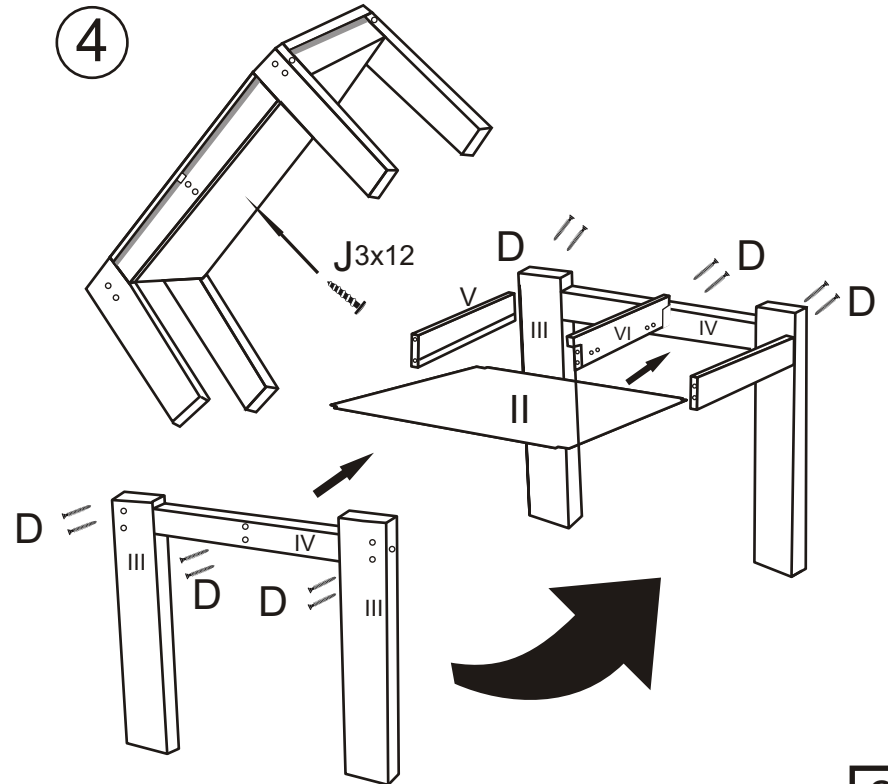

1

3

2x

2

NR	DIM	STK
I	500x320	2
II	624x482	1
III	485x62	4
IV	525x62	2
V	470x62	2
VI	500x68	1
VII	550x62	4
VIII	270x62	4
IX	260x62	2
X	260x62	4
XI	183x62	4
XII	295x 245	2
XIII	220x30	2

4

2

EVAN Woodeco s.r.o., M.R. Štefánika 1541
 962 12 Detva, Slovakia
ART. NO. 4146939.00

 45 min

A	5x90		12
B	4x25		4
C	8x10		12
D	5x40		44
E			4
F	3,5x16		8
G			1
H	Glue		1
J	3x12		1

1