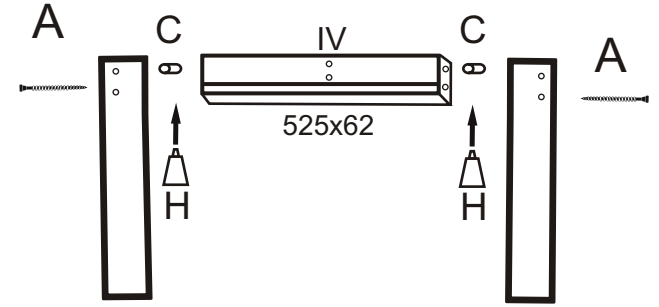

1

3

2x

2

NR	DIM	STK
I	500x320	2
II	624x482	1
III	485x62	4
IV	525x62	2
V	470x62	2
VI	500x68	1
VII	550x62	4
VIII	270x62	4
IX	260x62	2
X	260x62	4
XI	183x62	4
XII	295x 245	2
XIII	220x30	2

4

2

EVAN Woodeco s.r.o., M.R. Štefánika 1541
 962 12 Detva, Slovakia
ART. NO. 4146939.00

 45 min

A	5x90		12
B	4x25		4
C	8x10		12
D	5x40		44
E			4
F	3,5x16		8
G			1
H	Glue		1
J	3x12		1

1