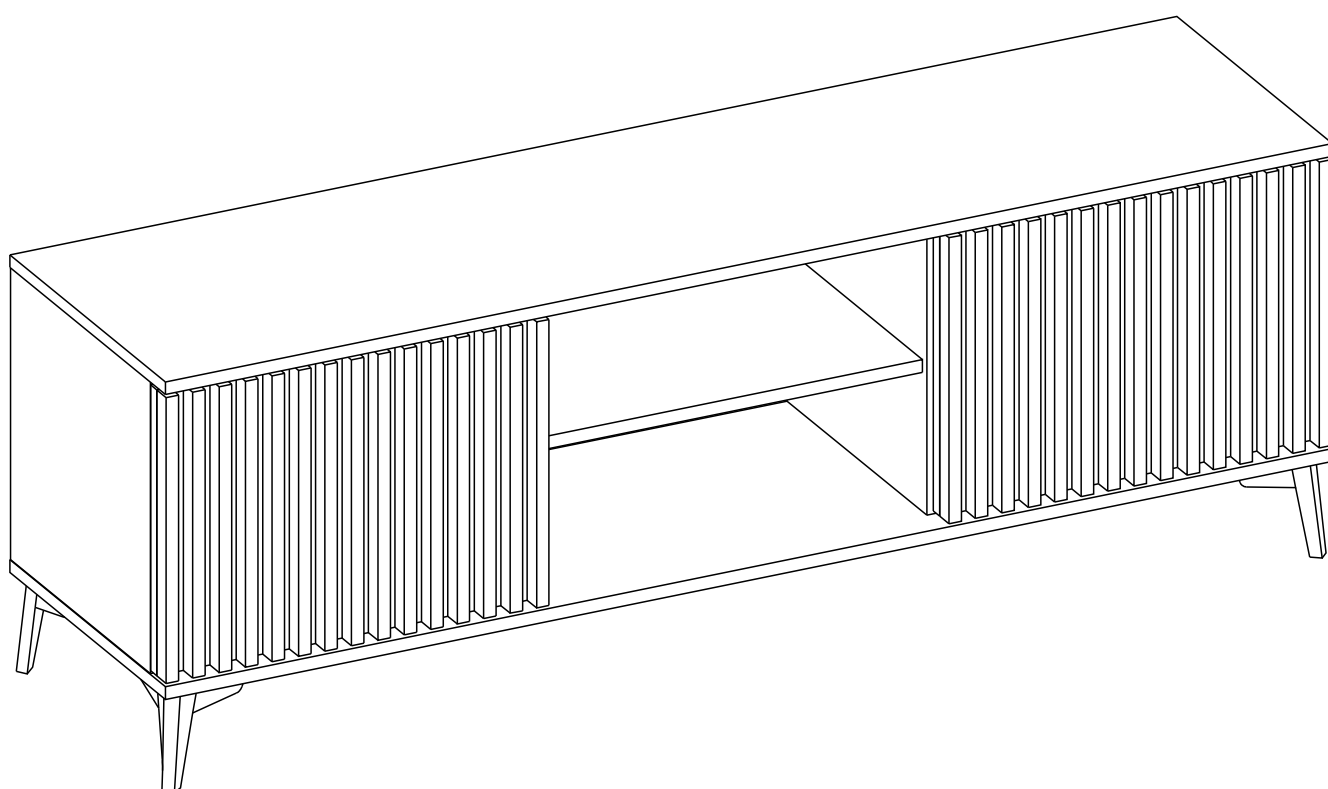

TV KOMODA HEDWIG

Montážní/Montážny návod

NR	il	Sz [mm]	dl [mm]	gr [mm]
1	1	400	1500	16
2	1	400	1500	16
3	1	359	368	16
4	1	359	368	16
5	1	359	368	16
6	1	359	368	16
7	1	497	349	16
8	2	492	360	40
9	1	394	1494	3

G

A=B

9

10

11

Z1

W2

2x