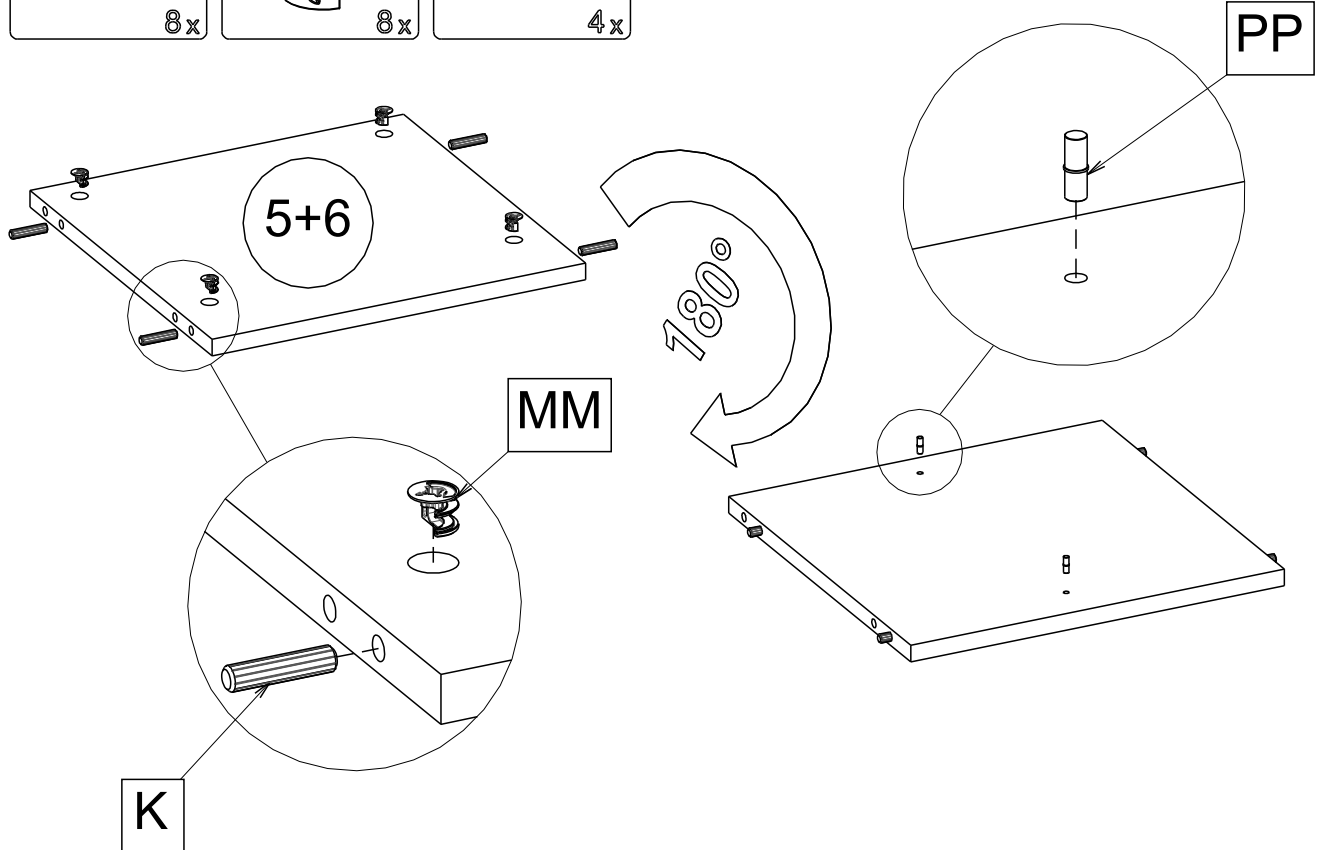

TV KOMODA HEDWIG

Montážní/Montážny návod

NR	il	Sz [mm]	dl [mm]	gr [mm]
1	1	400	1500	16
2	1	400	1500	16
3	1	359	368	16
4	1	359	368	16
5	1	359	368	16
6	1	359	368	16
7	1	497	349	16
8	2	492	360	40
9	1	394	1494	3

1

2

3

4

5

6

7

8