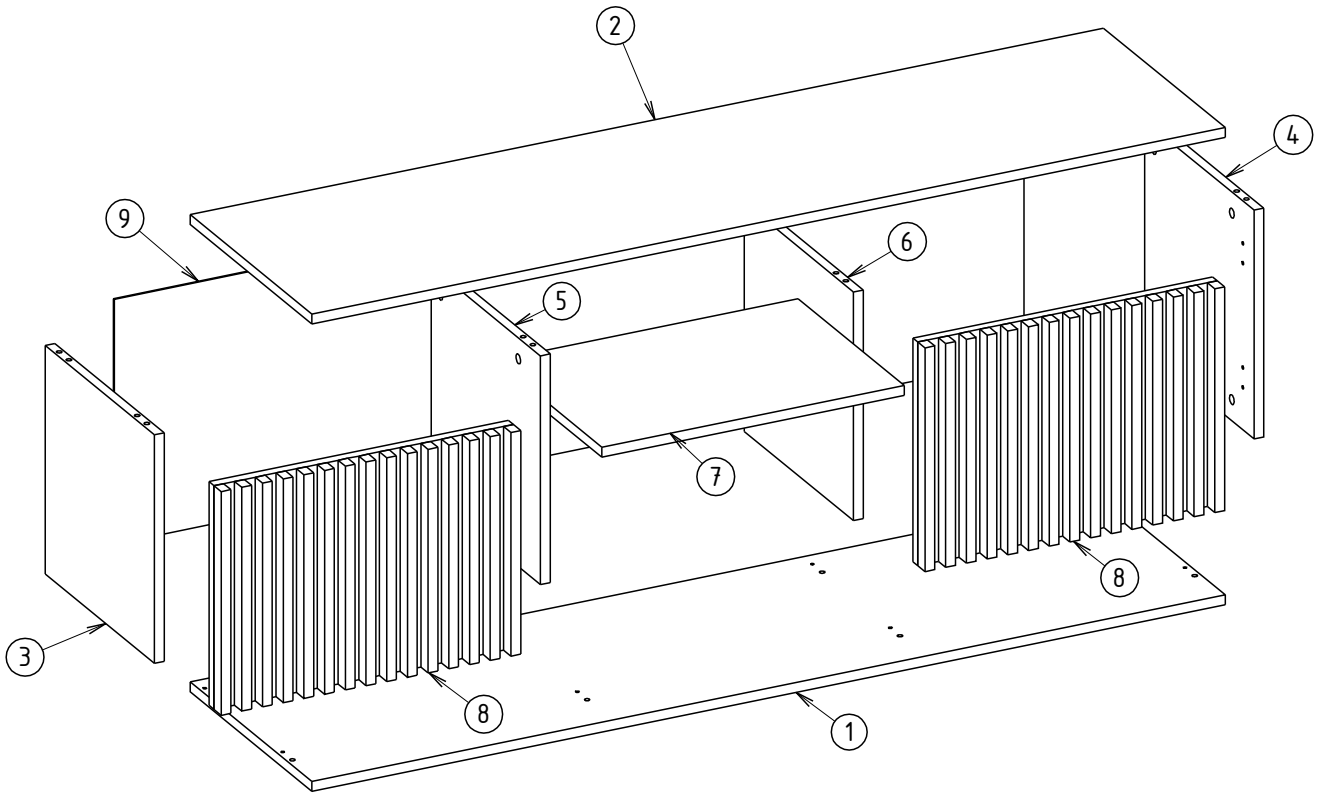

TV KOMODA HEDWIG

Montážní/Montážny návod

NR	il	Sz [mm]	dl [mm]	gr [mm]
1	1	400	1500	16
2	1	400	1500	16
3	1	359	368	16
4	1	359	368	16
5	1	359	368	16
6	1	359	368	16
7	1	497	349	16
8	2	492	360	40
9	1	394	1494	3