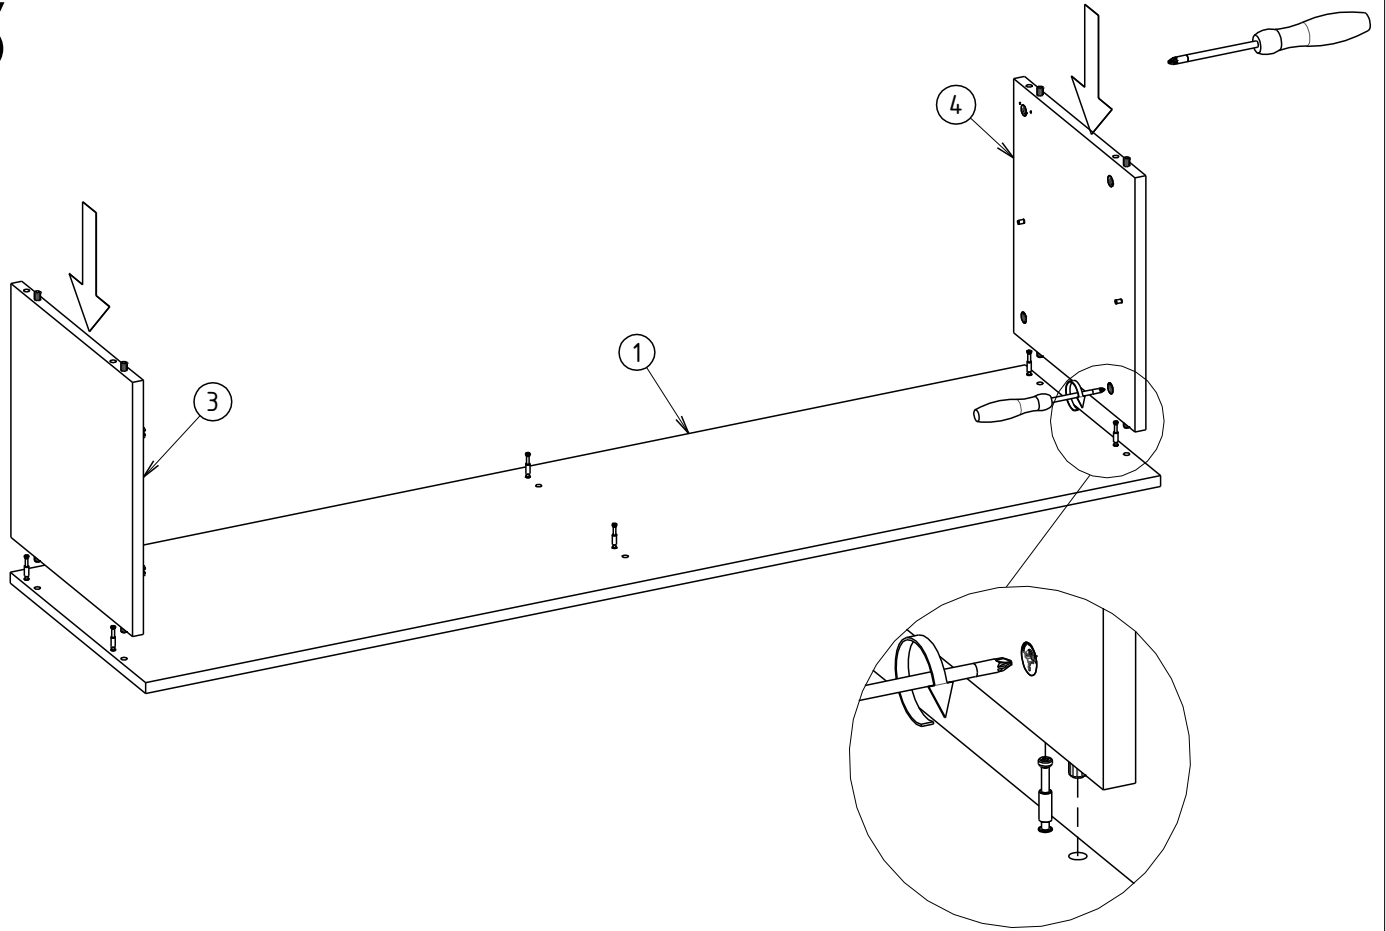

TV KOMODA HEDWIG

Montážní/Montážny návod

NR	il	Sz [mm]	dl [mm]	gr [mm]
1	1	400	1500	16
2	1	400	1500	16
3	1	359	368	16
4	1	359	368	16
5	1	359	368	16
6	1	725	349	16
7	1	741	360	40
8	1	394	1494	3

1

2

3

4

5

W2

7

12

13

mm