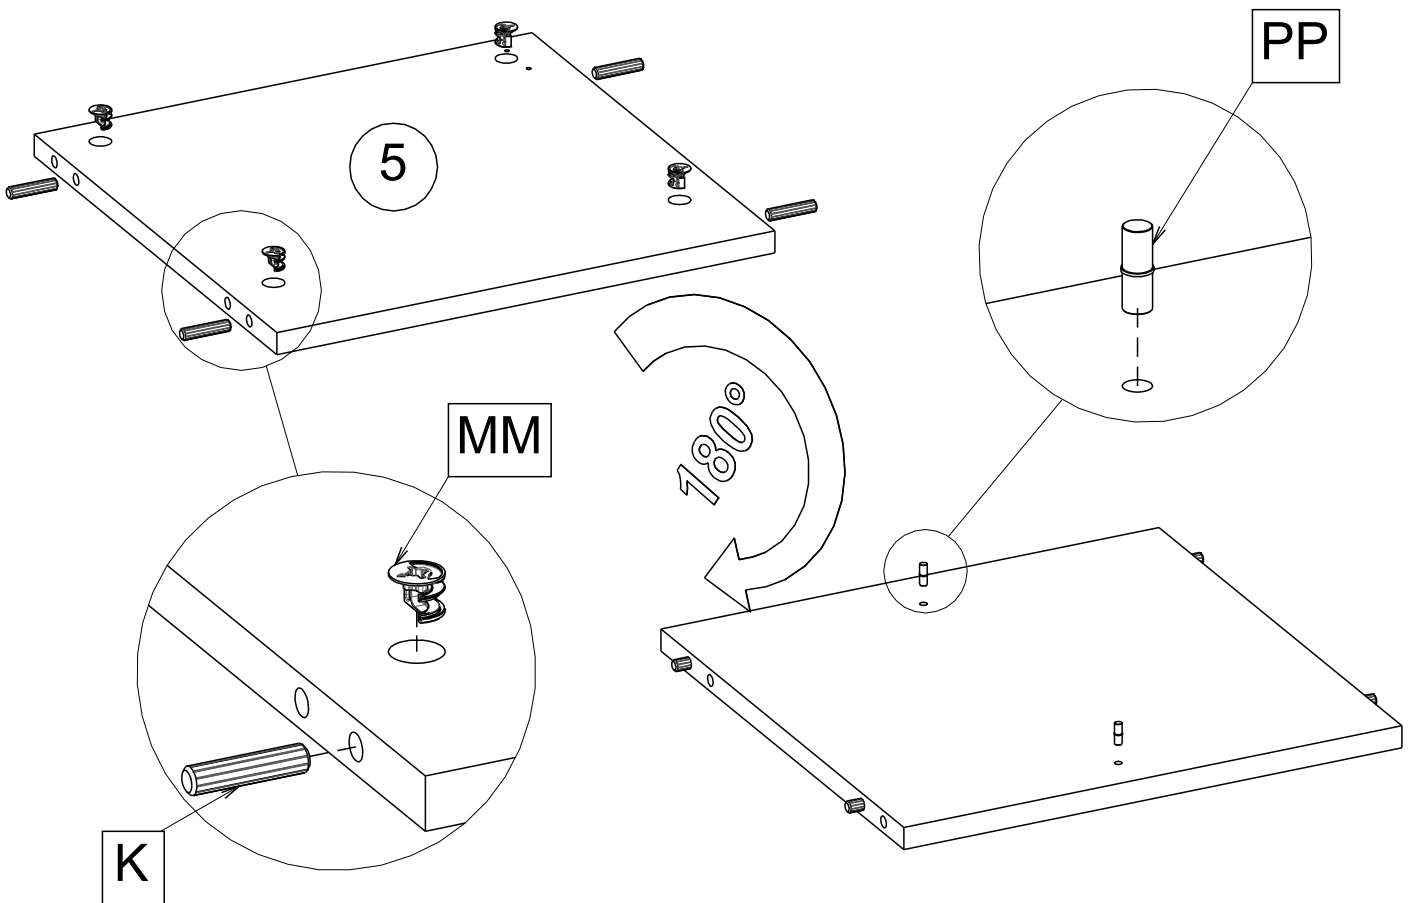

TV KOMODA HEDWIG

Montážní/Montážny návod

NR	il	Sz [mm]	dl [mm]	gr [mm]
1	1	400	1500	16
2	1	400	1500	16
3	1	359	368	16
4	1	359	368	16
5	1	359	368	16
6	1	725	349	16
7	1	741	360	40
8	1	394	1494	3

1

2

3

4

5

W2

7

12

13

mm