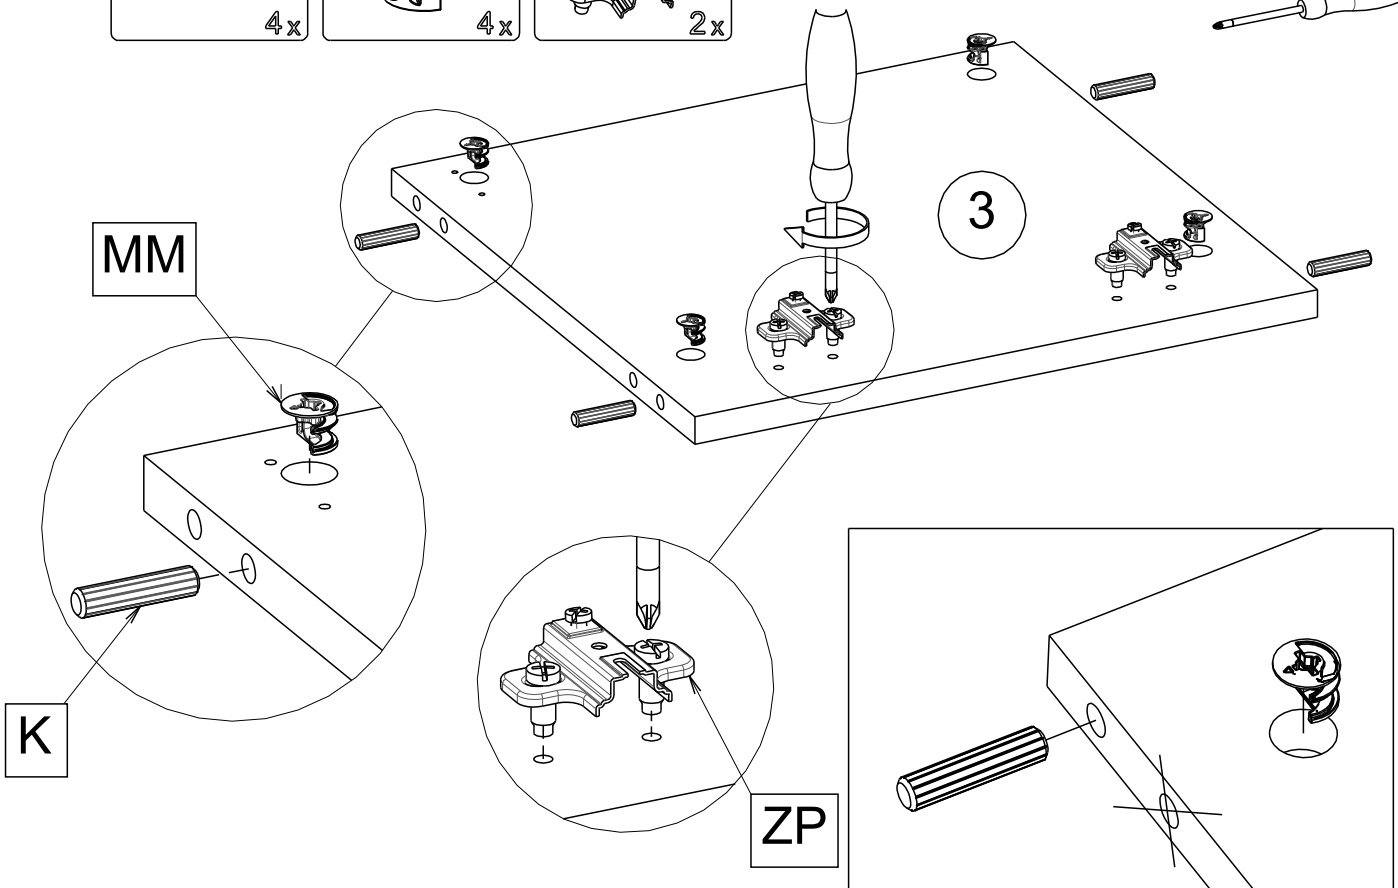

TV KOMODA HEDWIG

Montážní/Montážny návod

NR	il	Sz [mm]	dl [mm]	gr [mm]
1	1	400	1500	16
2	1	400	1500	16
3	1	359	368	16
4	1	359	368	16
5	1	359	368	16
6	1	725	349	16
7	1	741	360	40
8	1	394	1494	3

1

2

3

4

5

W2

7

12

13

mm