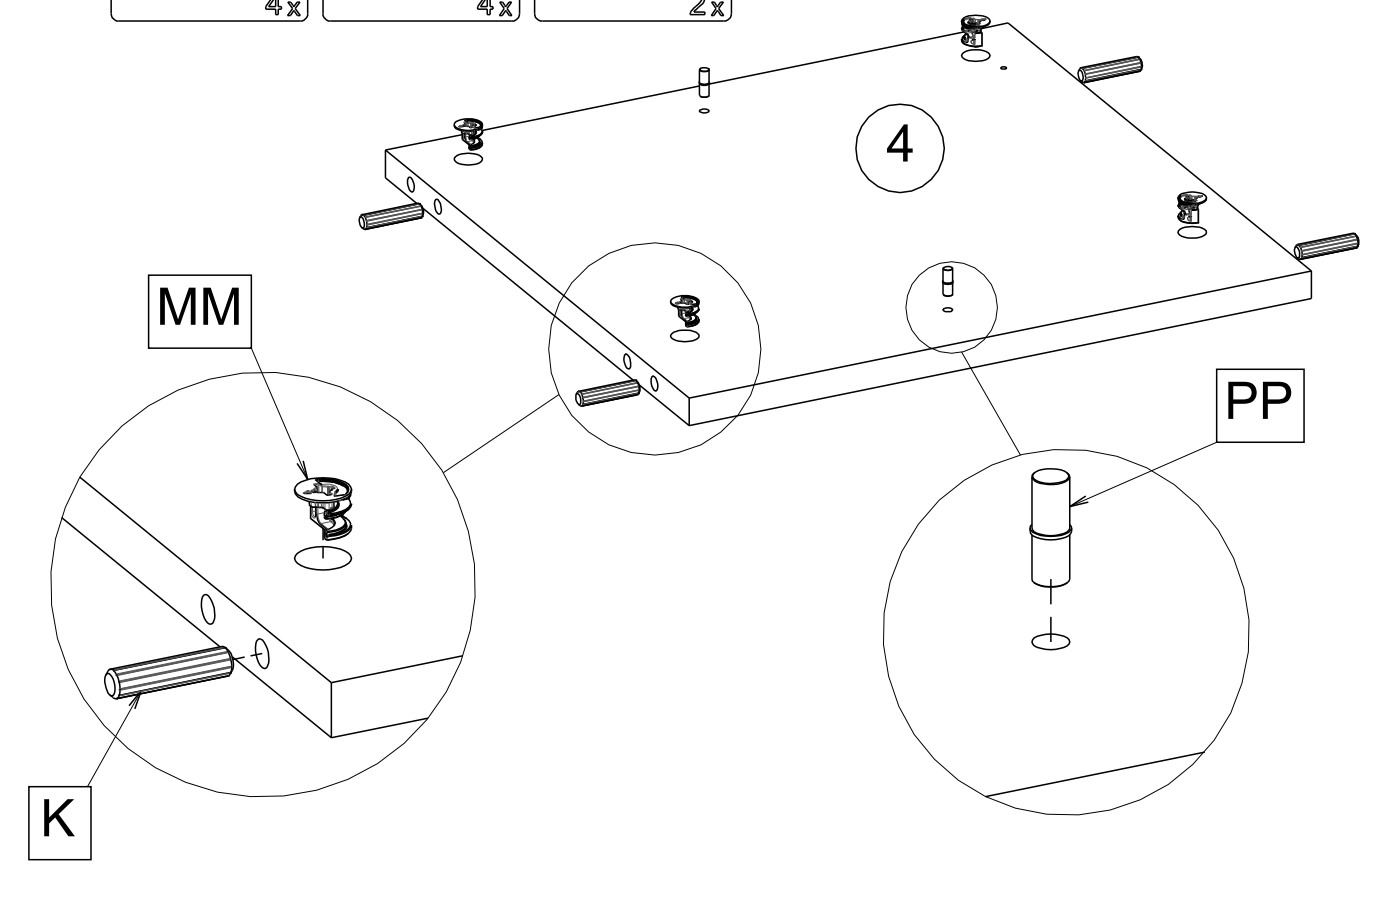

TV KOMODA HEDWIG

Montážní/Montážny návod

NR	il	Sz [mm]	dl [mm]	gr [mm]
1	1	400	1500	16
2	1	400	1500	16
3	1	359	368	16
4	1	359	368	16
5	1	359	368	16
6	1	725	349	16
7	1	741	360	40
8	1	394	1494	3

1

2

3

4

5

6

7

8

- | | | |
|--|--|--|
| ZK | W1 4x25 | ZM kol |
|  |  |  |
| 3x | 6x | 9x |

9

10

11

Z1

W2

7

12

13

mm