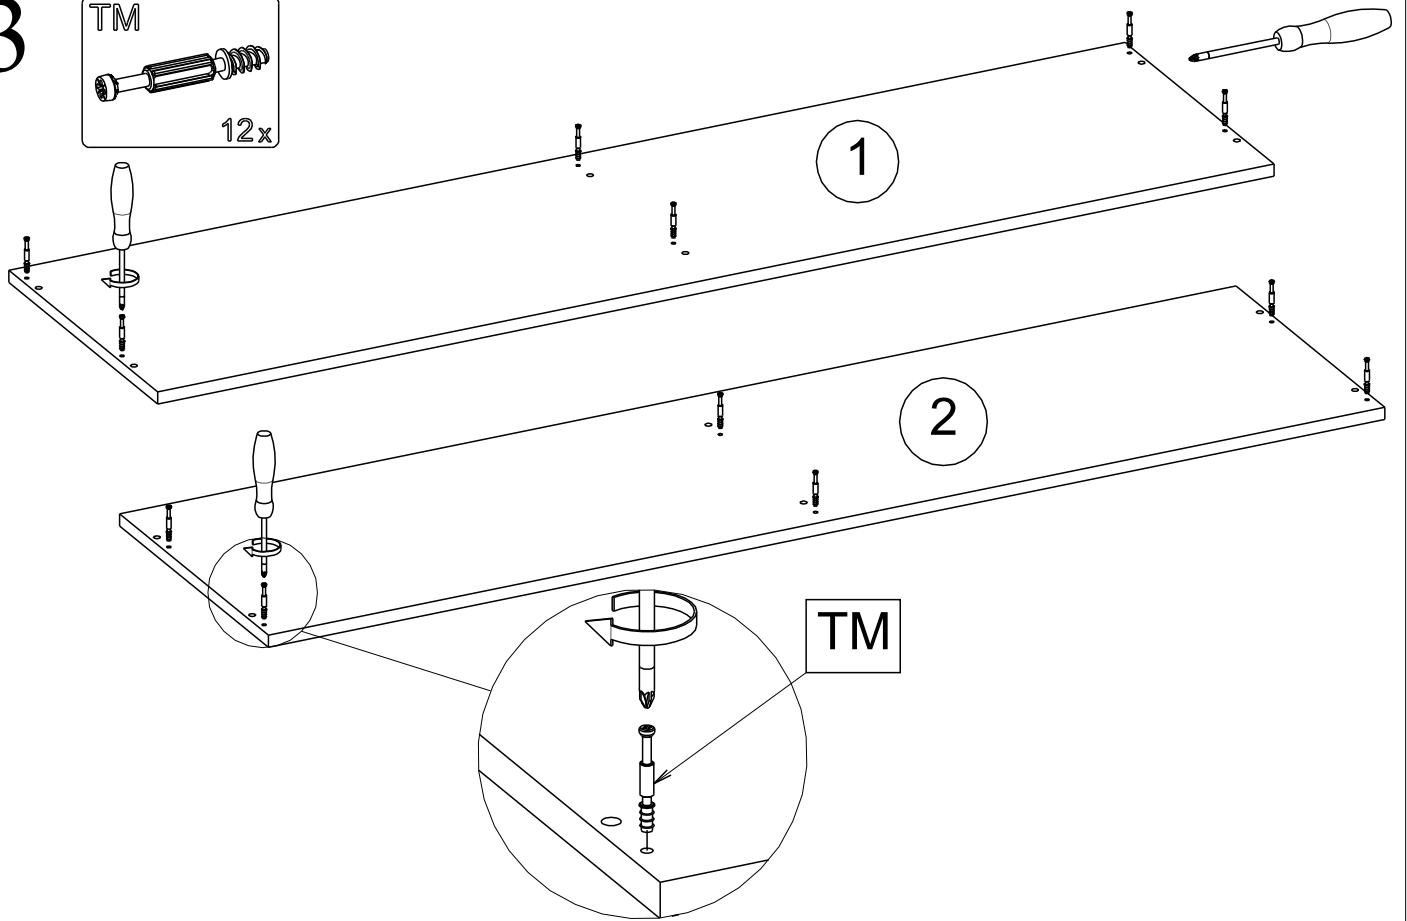

TV KOMODA HEDWIG

Montážní/Montážny návod

NR	il	Sz [mm]	dl [mm]	gr [mm]
1	1	400	1500	16
2	1	400	1500	16
3	1	359	368	16
4	1	359	368	16
5	1	359	368	16
6	1	725	349	16
7	1	741	360	40
8	1	394	1494	3

1

2

3

4

5

6

7

8

- | | | |
|--|--|--|
| ZK | W1 4x25 | ZM kol |
|  |  |  |
| 3x | 6x | 9x |

9

10

11

Z1

W2

7

12

13

mm