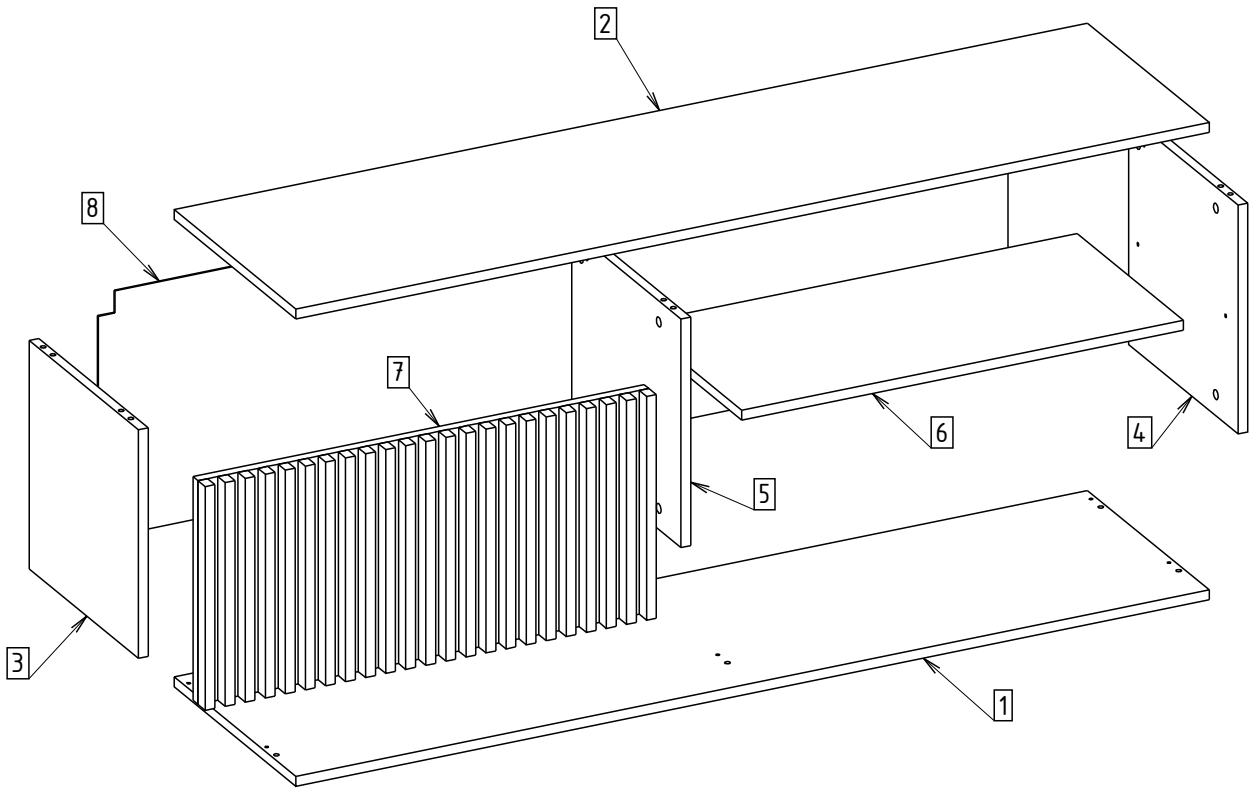

TV KOMODA HEDWIG

Montážní/Montážny návod

NR	il	Sz [mm]	dl [mm]	gr [mm]
1	1	400	1500	16
2	1	400	1500	16
3	1	359	368	16
4	1	359	368	16
5	1	359	368	16
6	1	725	349	16
7	1	741	360	40
8	1	394	1494	3

1

2

3

4

5

W2

7

12

13

mm