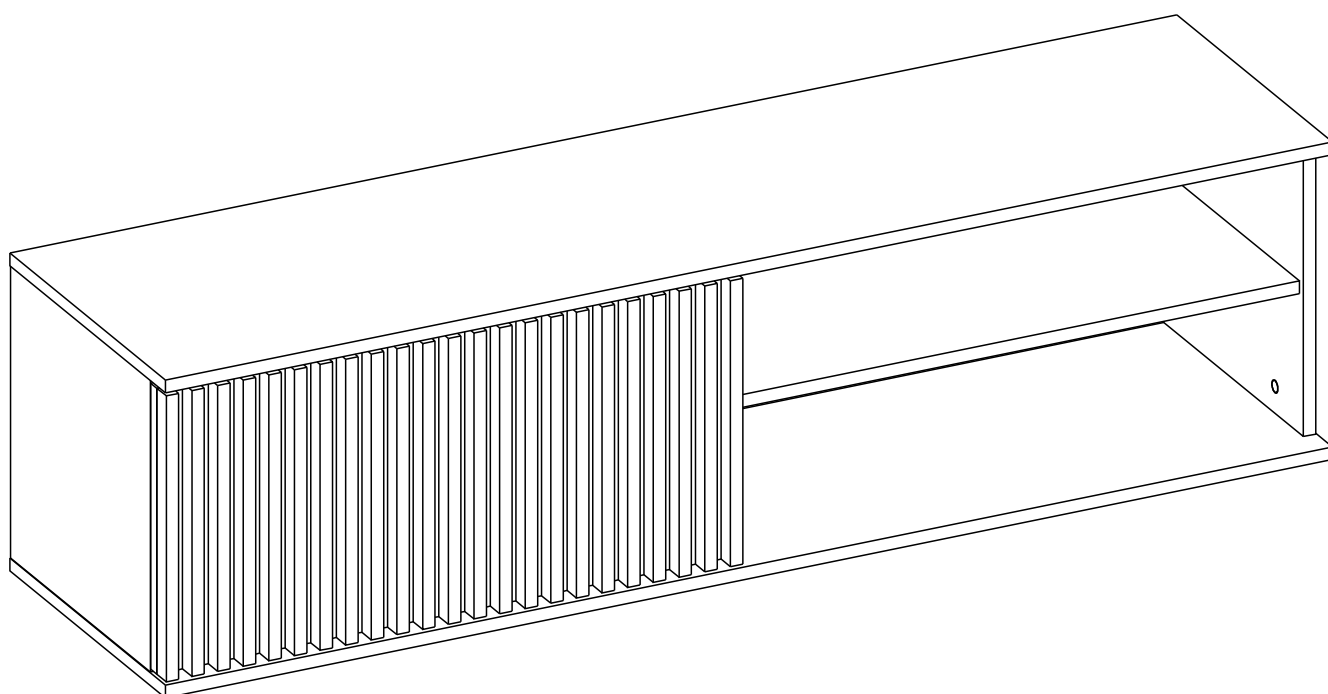

TV KOMODA HEDWIG

Montážní/Montážny návod

NR	il	Sz [mm]	dl [mm]	gr [mm]
1	1	400	1500	16
2	1	400	1500	16
3	1	359	368	16
4	1	359	368	16
5	1	359	368	16
6	1	725	349	16
7	1	741	360	40
8	1	394	1494	3

1

2

3

4

5

W2

7

12

13

mm