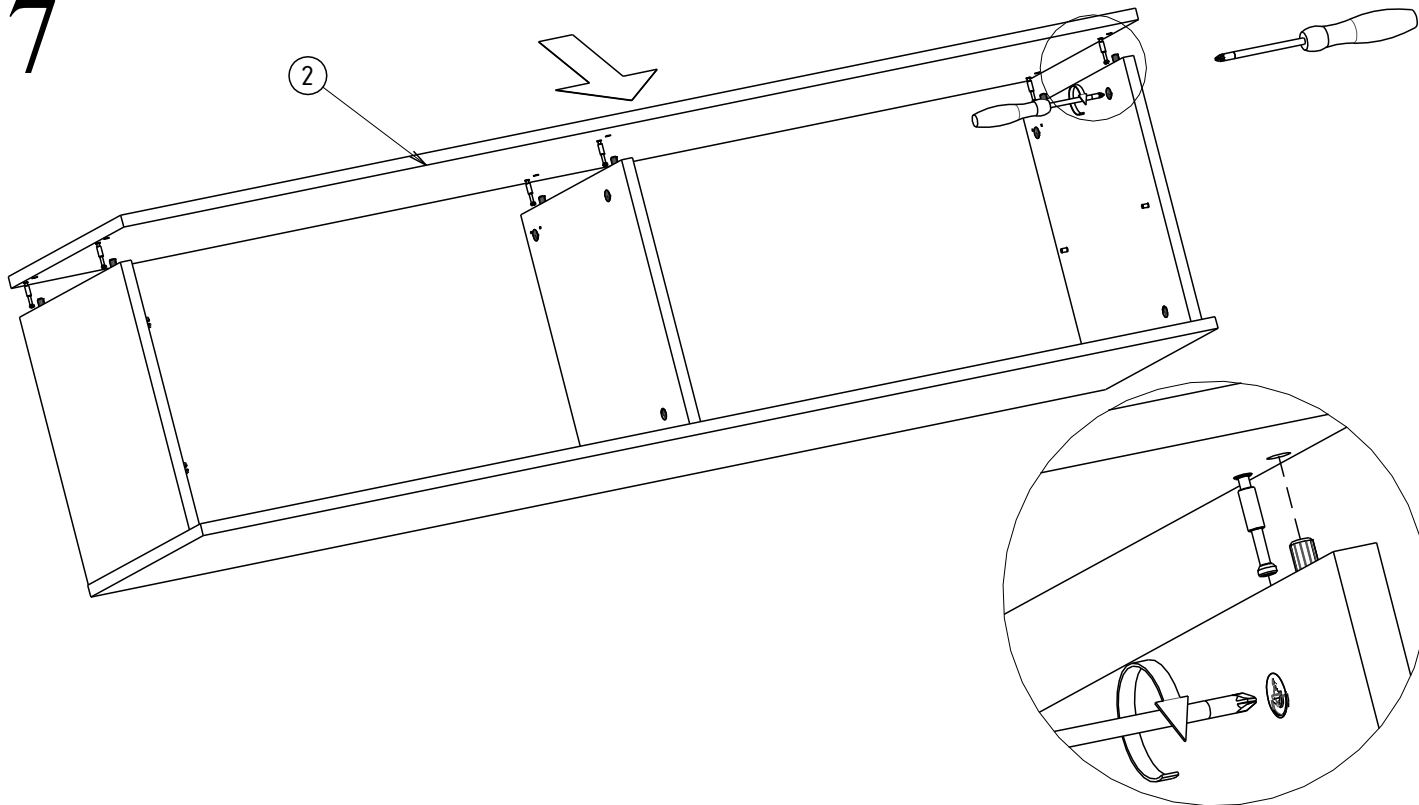

7

8

ZK	W1 4x25	ZM kol
3x	6x	9x