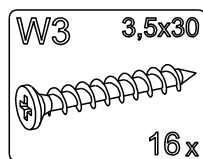

NOČNÍ STOLEK NOČNÝ STOLÍK HEDWIG

Montážní/Montážny návod

Indeks	il.	Szer[mm]	Dł [mm]
1	1	400.0	400.0
2	1	400.0	400.0
3	1	359.0	368.0
4	1	359.0	368.0
5	1	392.0	392.0
6	2	130.0	350.0
7	2	130.0	350.0
8	2	105.0	309.0
9	2	353.0	321.0
10	2	178.0	395.0