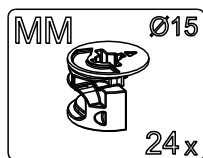

NOČNÍ STOLEK NOČNÝ STOLÍK HEDWIG

Montážní/Montážny návod

Indeks	il.	Szer[mm]	Dł [mm]
1	1	400.0	400.0
2	1	400.0	400.0
3	1	359.0	368.0
4	1	359.0	368.0
5	1	392.0	392.0
6	2	130.0	350.0
7	2	130.0	350.0
8	2	105.0	309.0
9	2	353.0	321.0
10	2	178.0	395.0