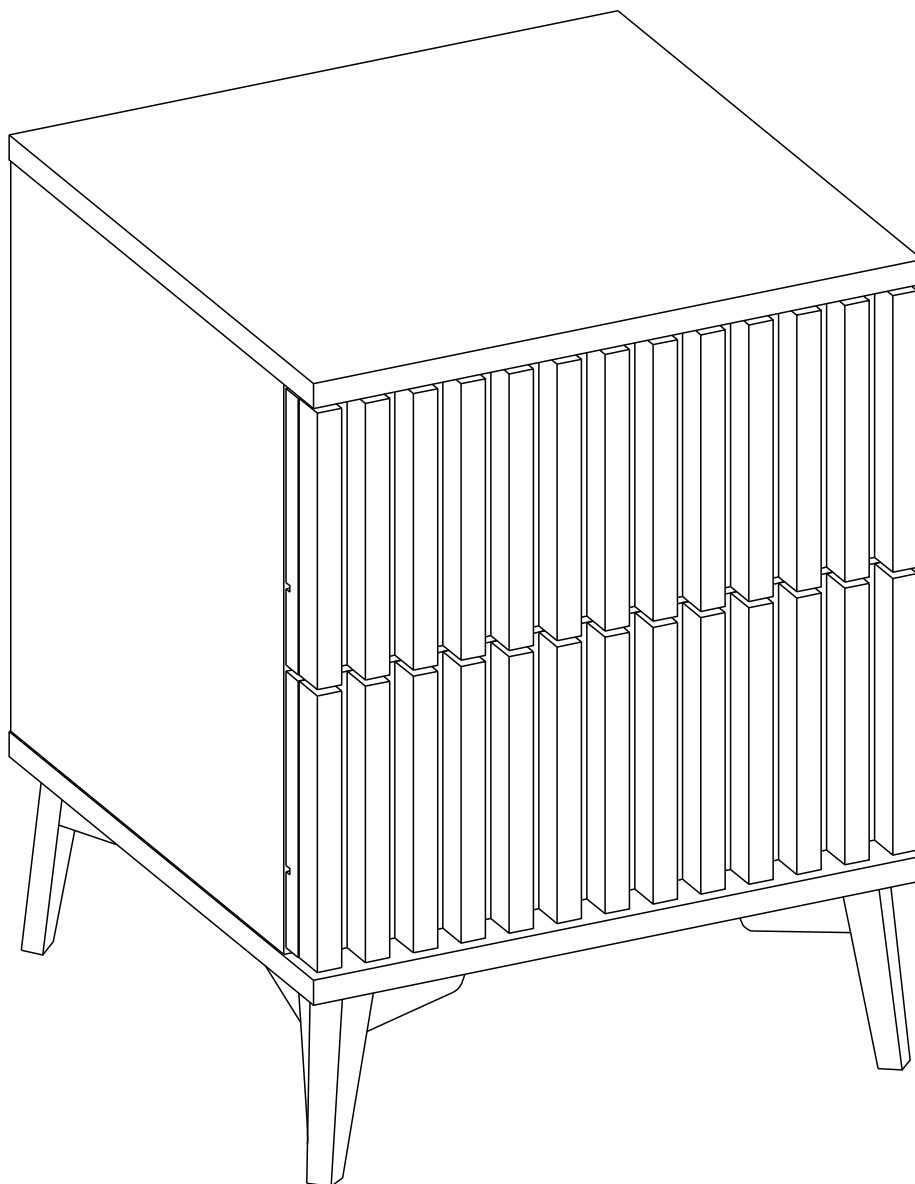

NOČNÍ STOLEK NOČNÝ STOLÍK HEDWIG

Montážní/Montážny návod

Indeks	il.	Szer[mm]	Dł [mm]
1	1	400.0	400.0
2	1	400.0	400.0
3	1	359.0	368.0
4	1	359.0	368.0
5	1	392.0	392.0
6	2	130.0	350.0
7	2	130.0	350.0
8	2	105.0	309.0
9	2	353.0	321.0
10	2	178.0	395.0

1

2

3

4

3

1

4

5