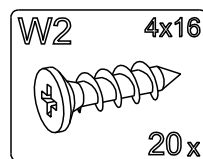

NOČNÍ STOLEK NOČNÝ STOLÍK HEDWIG

Montážní/Montážny návod

Indeks	il.	Szer[mm]	Dł [mm]
1	1	400.0	400.0
2	1	400.0	400.0
3	1	359.0	368.0
4	1	359.0	368.0
5	1	392.0	392.0
6	2	130.0	350.0
7	2	130.0	350.0
8	2	105.0	309.0
9	2	353.0	321.0
10	2	178.0	395.0