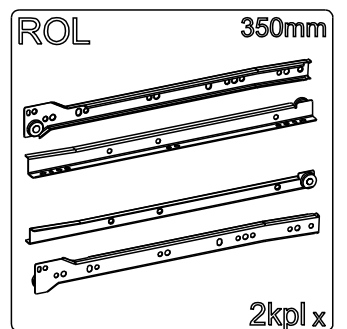

NOČNÍ STOLEK NOČNÝ STOLÍK HEDWIG

Montážní/Montážny návod

Indeks	il.	Szer[mm]	Dł [mm]
1	1	400.0	400.0
2	1	400.0	400.0
3	1	359.0	368.0
4	1	359.0	368.0
5	1	392.0	392.0
6	2	130.0	350.0
7	2	130.0	350.0
8	2	105.0	309.0
9	2	353.0	321.0
10	2	178.0	395.0

1

2

3

4

3

1

4

5

2x

15

ROL 2/2

L+R

W2

4x16

2x

ROL R