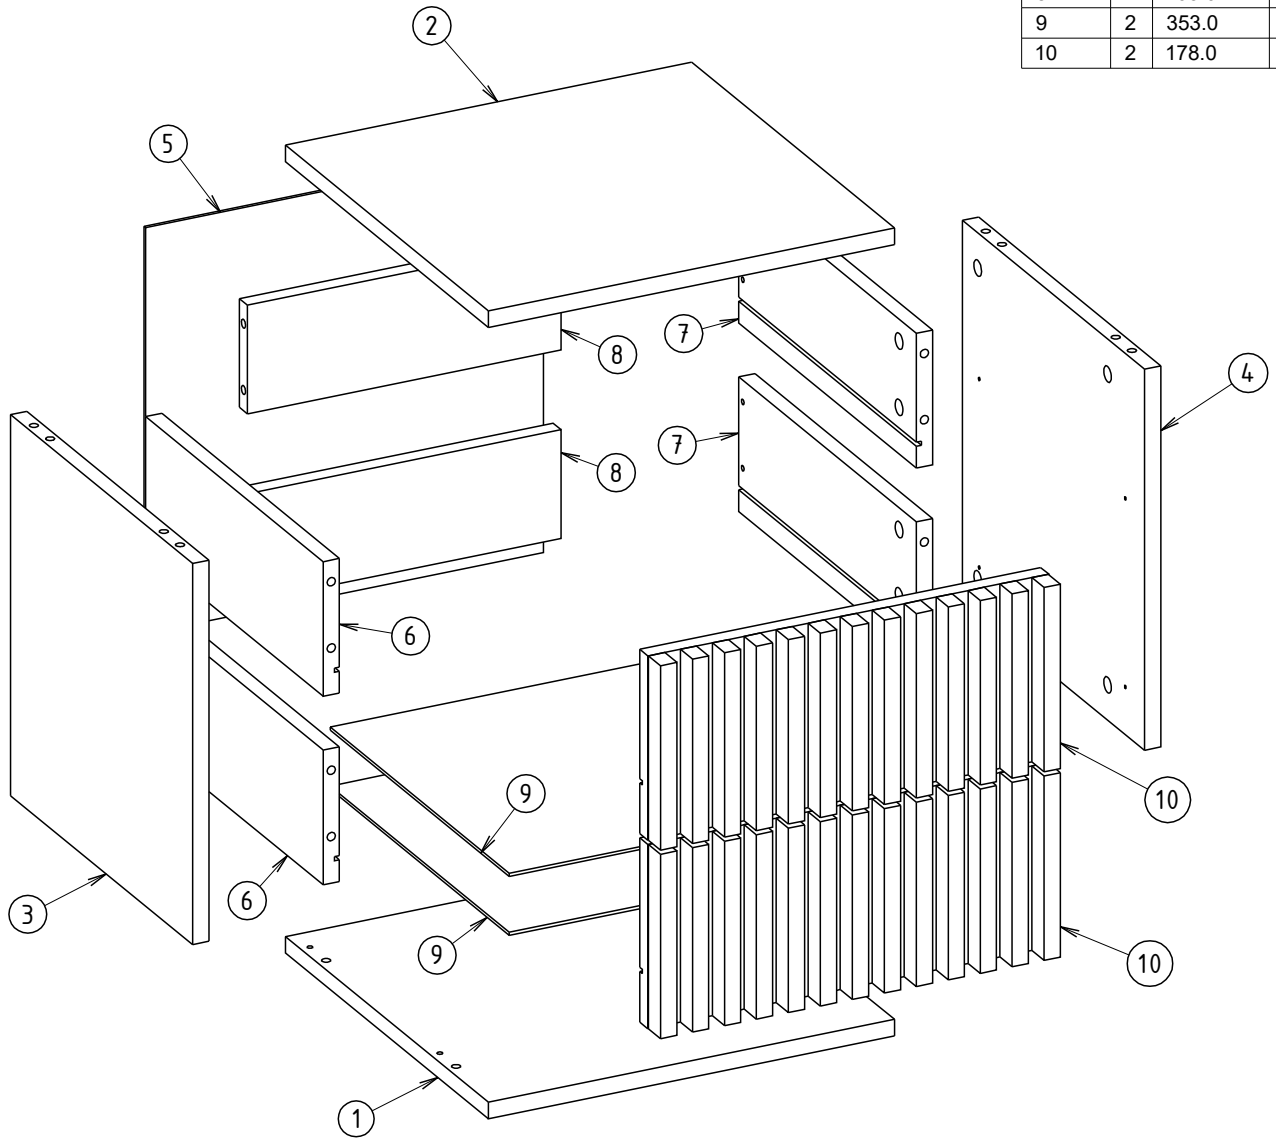

NOČNÍ STOLEK NOČNÝ STOLÍK HEDWIG

Montážní/Montážny návod

Indeks	il.	Szer[mm]	Dł [mm]
1	1	400.0	400.0
2	1	400.0	400.0
3	1	359.0	368.0
4	1	359.0	368.0
5	1	392.0	392.0
6	2	130.0	350.0
7	2	130.0	350.0
8	2	105.0	309.0
9	2	353.0	321.0
10	2	178.0	395.0

1

2

3

4

3

1

4

5

2x

15

ROL 2/2

L+R

W2

4x16

2x

ROL R