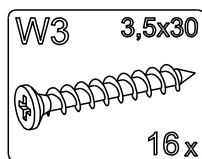

KONFERENČNÍ STOLEK KONFERENČNÝ STOLÍK HEDWIG

Montážní/Montážny návod

50min

Indeks	il.	Szer. [mm]	Dł. [mm]
1	1	800.0	800.0
2	1	800.0	800.0
3	1	168.0	759.0
4	1	168.0	759.0
5	1	168.0	759.0
6	1	168.0	375.0
7	1	100.0	350.0
8	1	100.0	350.0
9	1	73.0	318.0
10	1	353.0	326.0
11	1	160.0	400.0