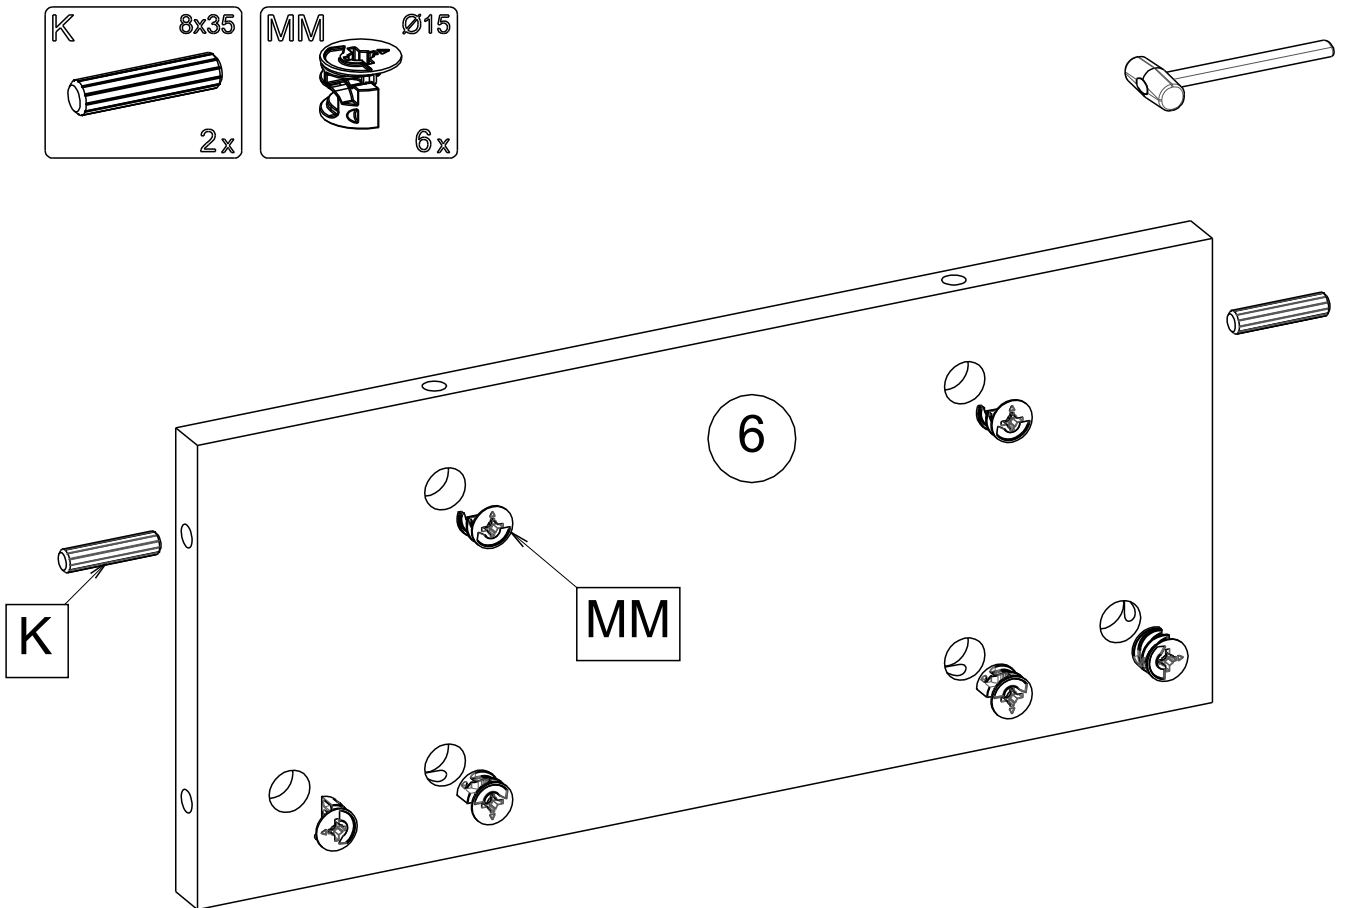

KONFERENČNÍ STOLEK KONFERENČNÝ STOLÍK HEDWIG

Montážní/Montážny návod

50min

Indeks	il.	Szer. [mm]	Dł. [mm]
1	1	800.0	800.0
2	1	800.0	800.0
3	1	168.0	759.0
4	1	168.0	759.0
5	1	168.0	759.0
6	1	168.0	375.0
7	1	100.0	350.0
8	1	100.0	350.0
9	1	73.0	318.0
10	1	353.0	326.0
11	1	160.0	400.0

1

2

3

4

5

6

7

8

17

18

19

ROL 2/2

L + R

1x

W2

4x16