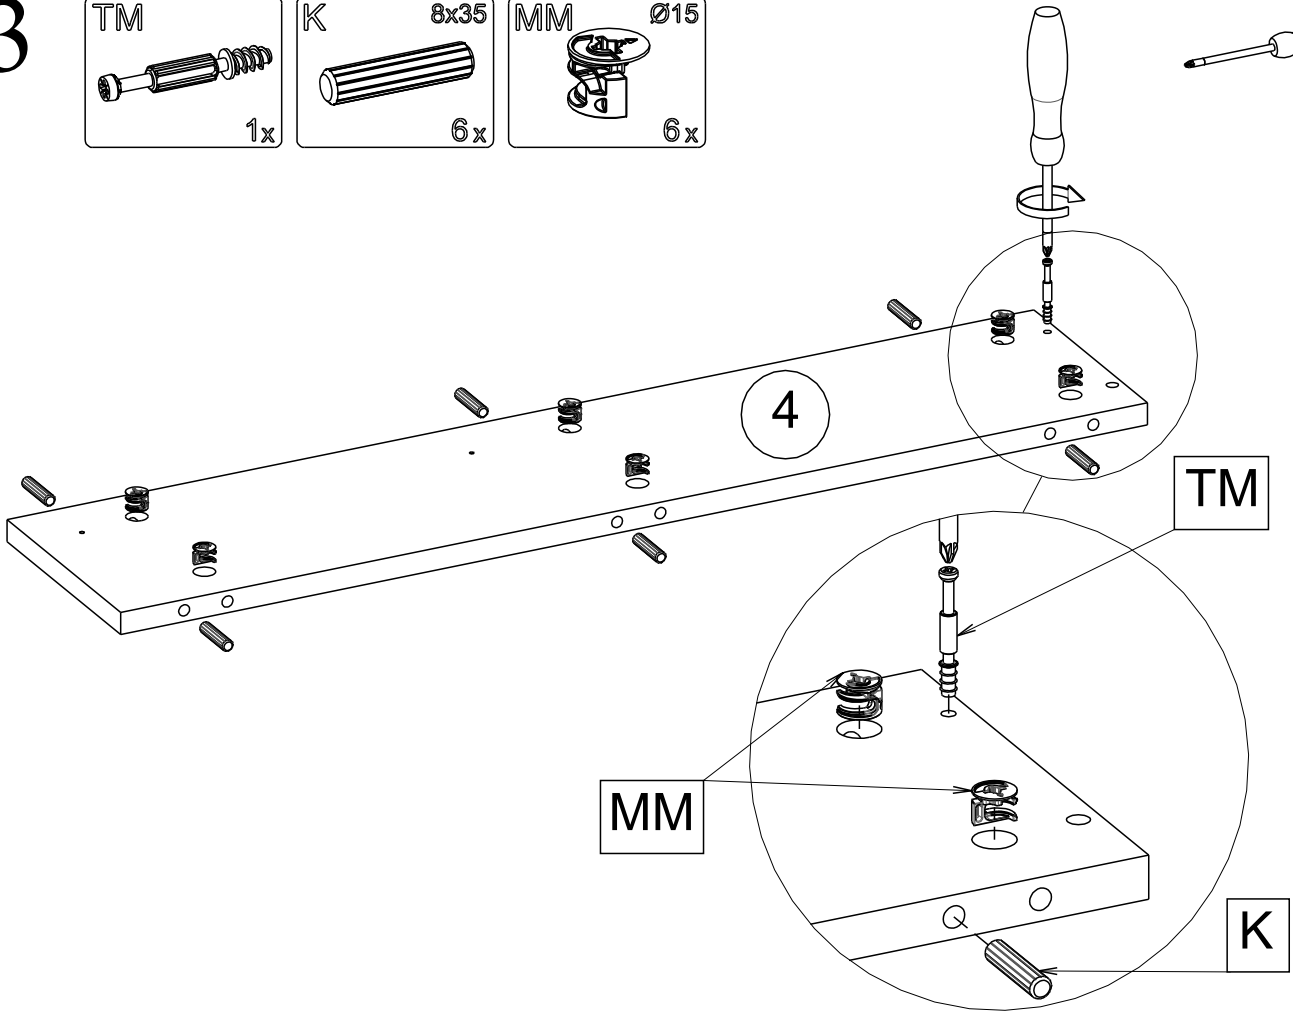

KONFERENČNÍ STOLEK KONFERENČNÝ STOLÍK HEDWIG

Montážní/Montážny návod

50min

Indeks	il.	Szer. [mm]	Dł. [mm]
1	1	800.0	800.0
2	1	800.0	800.0
3	1	168.0	759.0
4	1	168.0	759.0
5	1	168.0	759.0
6	1	168.0	375.0
7	1	100.0	350.0
8	1	100.0	350.0
9	1	73.0	318.0
10	1	353.0	326.0
11	1	160.0	400.0

1

2

3

4

5

6

7

8

17

18

19

ROL 2/2

L + R

1x

W2

4x16