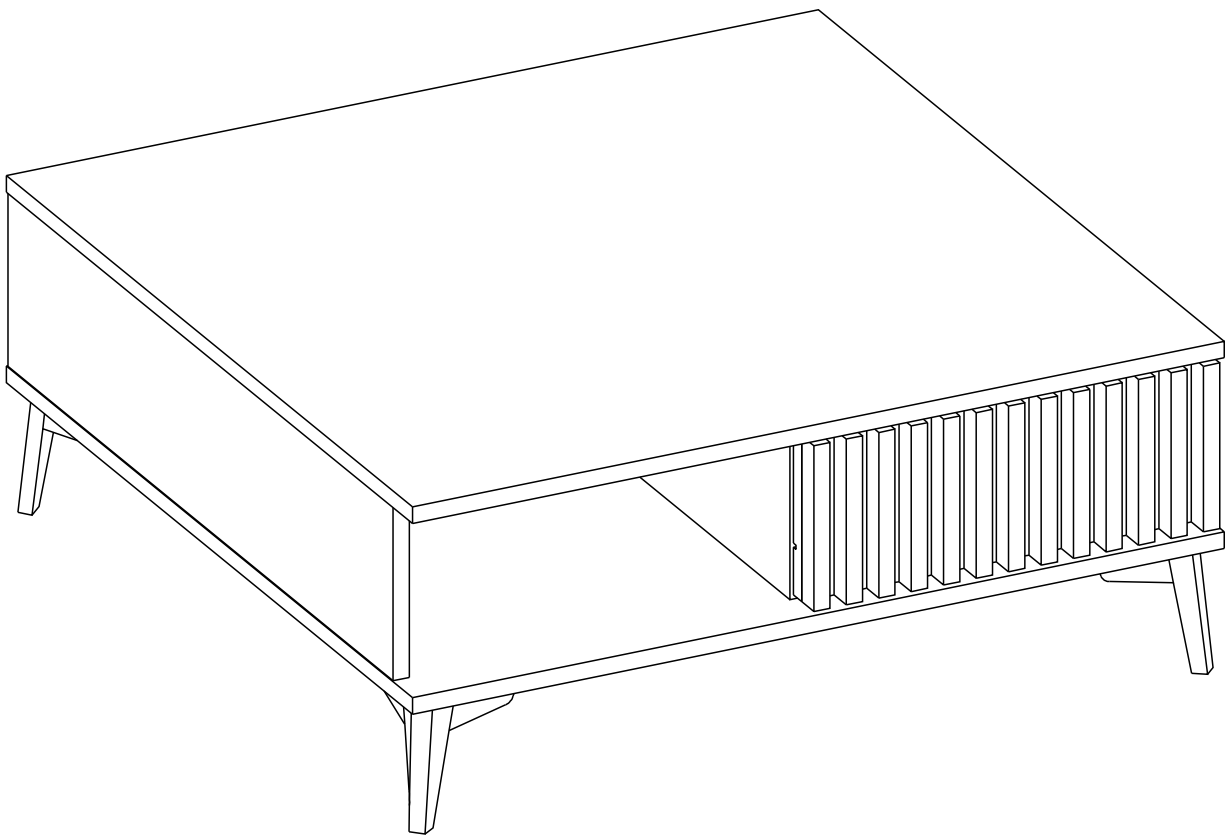

KONFERENČNÍ STOLEK KONFERENČNÝ STOLÍK HEDWIG

Montážní/Montážny návod

50min

Indeks	il.	Szer. [mm]	Dł. [mm]
1	1	800.0	800.0
2	1	800.0	800.0
3	1	168.0	759.0
4	1	168.0	759.0
5	1	168.0	759.0
6	1	168.0	375.0
7	1	100.0	350.0
8	1	100.0	350.0
9	1	73.0	318.0
10	1	353.0	326.0
11	1	160.0	400.0