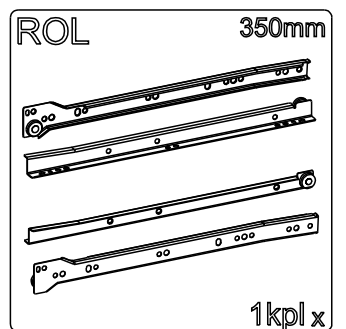

KONFERENČNÍ STOLEK KONFERENČNÝ STOLÍK HEDWIG

Montážní/Montážny návod

50min

Indeks	il.	Szer. [mm]	Dł. [mm]
1	1	800.0	800.0
2	1	800.0	800.0
3	1	168.0	759.0
4	1	168.0	759.0
5	1	168.0	759.0
6	1	168.0	375.0
7	1	100.0	350.0
8	1	100.0	350.0
9	1	73.0	318.0
10	1	353.0	326.0
11	1	160.0	400.0

17

18

19

ROL 2/2

L + R

1x

W2

4x16