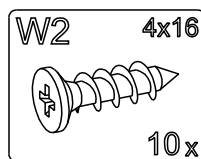

KONFERENČNÍ STOLEK KONFERENČNÝ STOLÍK HEDWIG

Montážní/Montážny návod

50min

Indeks	il.	Szer. [mm]	Dł. [mm]
1	1	800.0	800.0
2	1	800.0	800.0
3	1	168.0	759.0
4	1	168.0	759.0
5	1	168.0	759.0
6	1	168.0	375.0
7	1	100.0	350.0
8	1	100.0	350.0
9	1	73.0	318.0
10	1	353.0	326.0
11	1	160.0	400.0