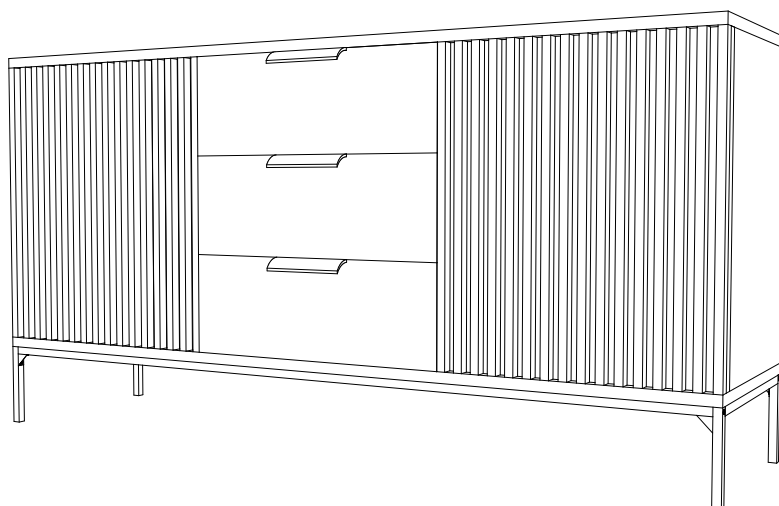

KOMODA ODETTE

Montážní/Montážny návod

60min

NR	ilość	szer. [mm]	dł. [mm]
1	1	1500	400
2	1	1500	400
3	1	568	384
4	1	568	359
5	1	568	359
6	1	568	384
7	1	560	492
8	1	560	492
9	3	184	500
10	3	350	130
11	3	350	130
12	3	417	103
13	3	425	353
14	1	1494	297