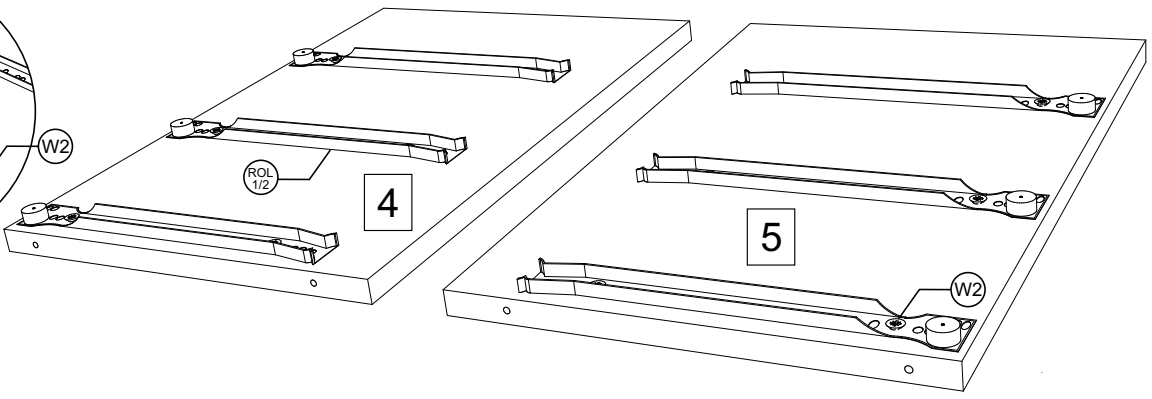

KOMODA ODETTE

Montážní/Montážny návod

60min

NR	ilość	szer. [mm]	dł. [mm]
1	1	1500	400
2	1	1500	400
3	1	568	384
4	1	568	359
5	1	568	359
6	1	568	384
7	1	560	492
8	1	560	492
9	3	184	500
10	3	350	130
11	3	350	130
12	3	417	103
13	3	425	353
14	1	1494	297

1

2

2

1

3

4

5

6