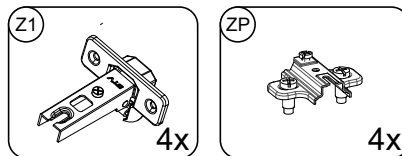

KOMODA ODETTE

Montážní/Montážny návod

60min

NR	ilość	szer. [mm]	dł. [mm]
1	1	1500	400
2	1	1500	400
3	1	568	384
4	1	568	359
5	1	568	359
6	1	568	384
7	1	560	492
8	1	560	492
9	3	184	500
10	3	350	130
11	3	350	130
12	3	417	103
13	3	425	353
14	1	1494	297