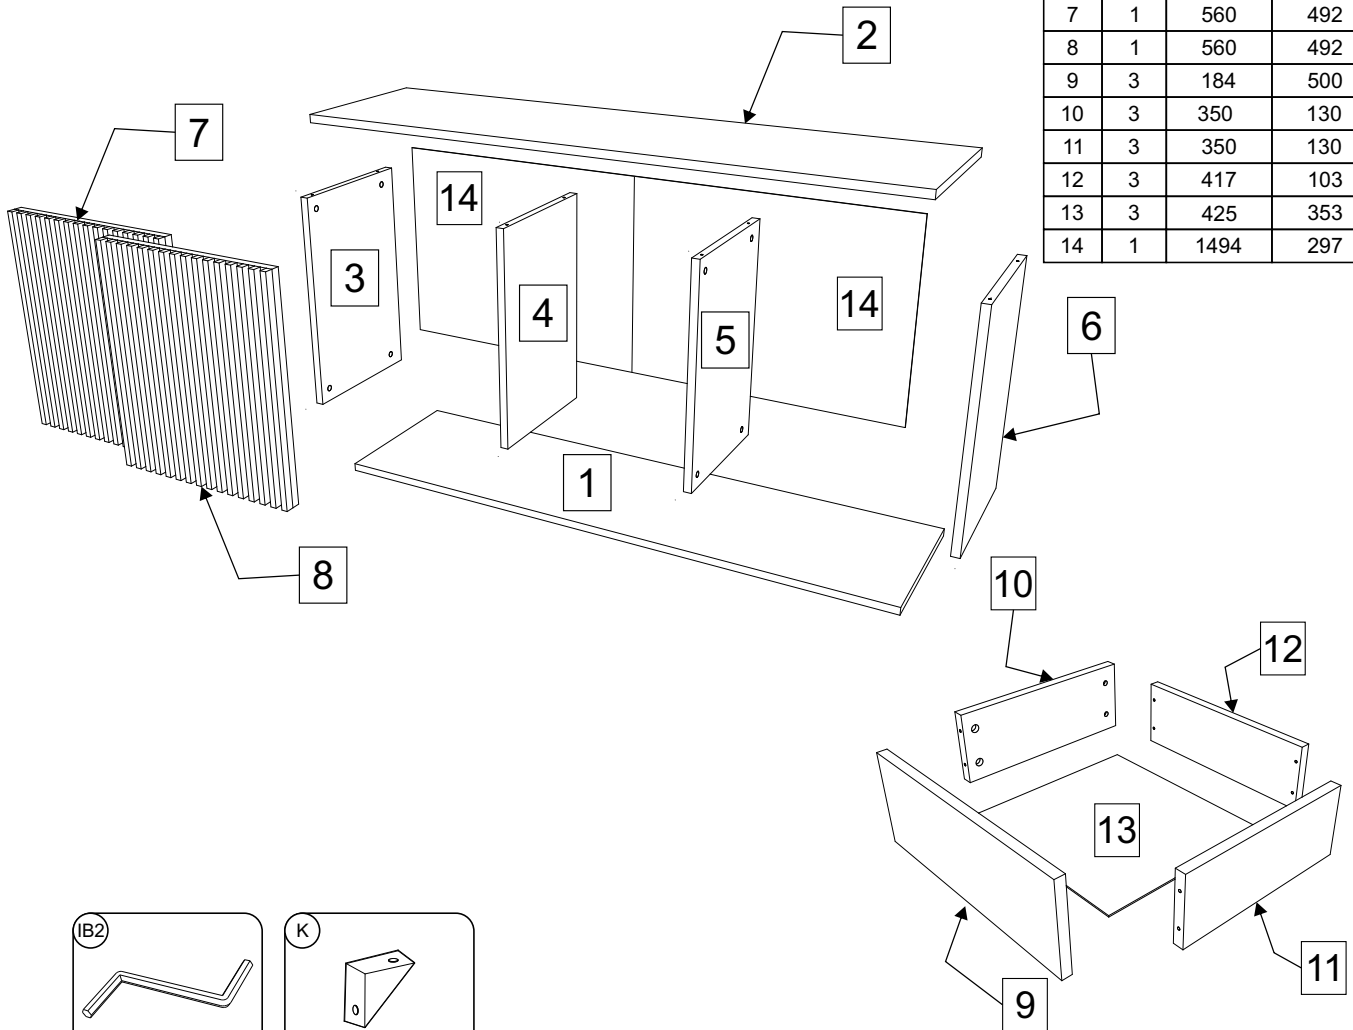

KOMODA ODETTE

Montážní/Montážny návod

60min

NR	ilość	szer. [mm]	dł. [mm]
1	1	1500	400
2	1	1500	400
3	1	568	384
4	1	568	359
5	1	568	359
6	1	568	384
7	1	560	492
8	1	560	492
9	3	184	500
10	3	350	130
11	3	350	130
12	3	417	103
13	3	425	353
14	1	1494	297

15

16

17

180°

18

19

20

21