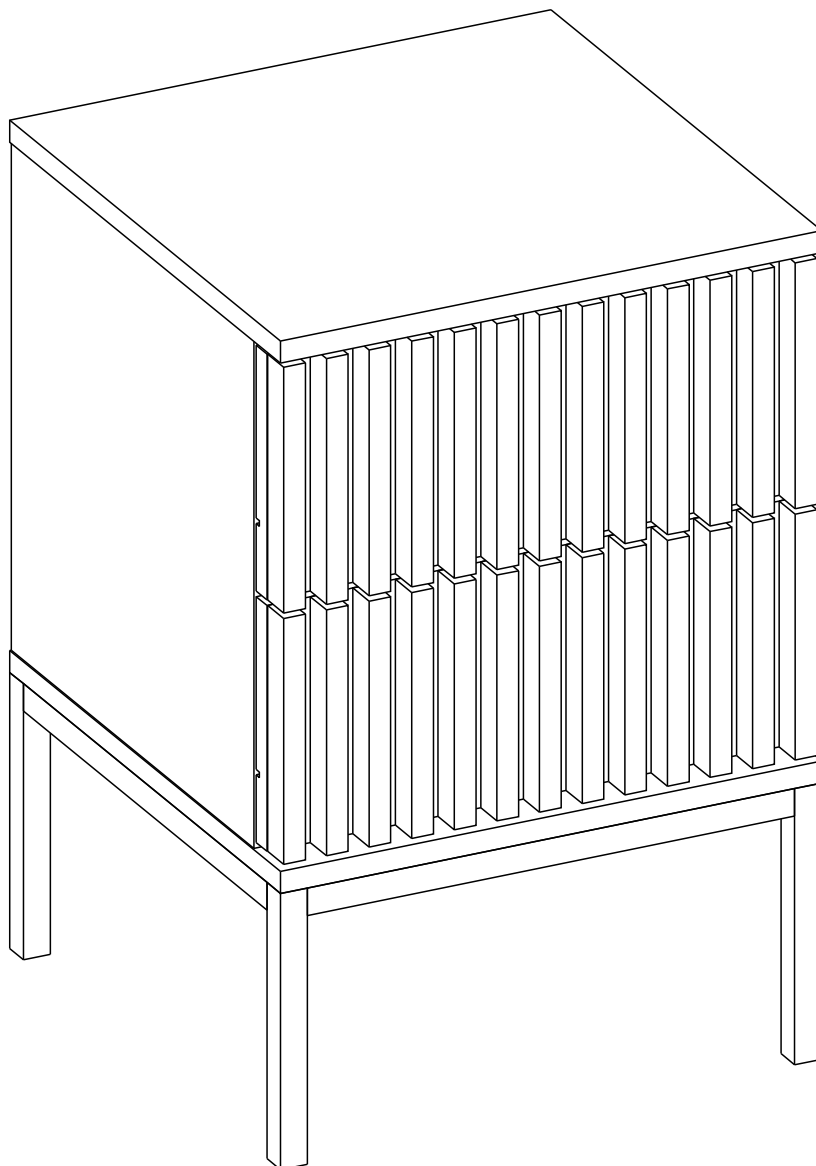

NOČNÍ STOLEK ODETTTE

NOČNÝ STOLÍK ODETTTE

Montážní/Montážny návod

60min

Indeks	il.	Szer[mm]	Dł [mm]
1	1	400.0	400.0
2	1	400.0	400.0
3	1	359.0	368.0
4	1	359.0	368.0
5	1	392.0	392.0
6	2	130.0	350.0
7	2	130.0	350.0
8	2	105.0	309.0
9	2	353.0	321.0
10	2	178.0	395.0

1

2

3

4

3

4

5

6

15

ROL 2/2

L+R

2x

W2

4x16

12x

2x