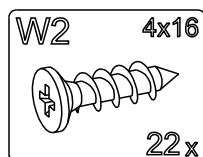

NOČNÍ STOLEK ODETTTE

NOČNÝ STOLÍK ODETTTE

Montážní/Montážny návod

60min

Indeks	il.	Szer[mm]	Dł [mm]
1	1	400.0	400.0
2	1	400.0	400.0
3	1	359.0	368.0
4	1	359.0	368.0
5	1	392.0	392.0
6	2	130.0	350.0
7	2	130.0	350.0
8	2	105.0	309.0
9	2	353.0	321.0
10	2	178.0	395.0