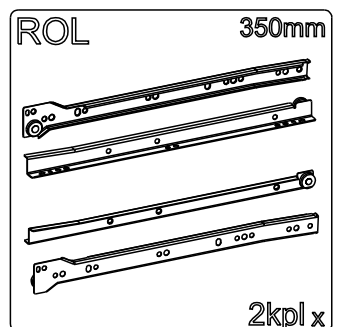

NOČNÍ STOLEK ODETTTE

NOČNÝ STOLÍK ODETTTE

Montážní/Montážny návod

60min

Indeks	il.	Szer[mm]	Dł [mm]
1	1	400.0	400.0
2	1	400.0	400.0
3	1	359.0	368.0
4	1	359.0	368.0
5	1	392.0	392.0
6	2	130.0	350.0
7	2	130.0	350.0
8	2	105.0	309.0
9	2	353.0	321.0
10	2	178.0	395.0

1

2

3

4

3

4

5

6

15

ROL 2/2

L+R

2x

W2

4x16

12x

2x