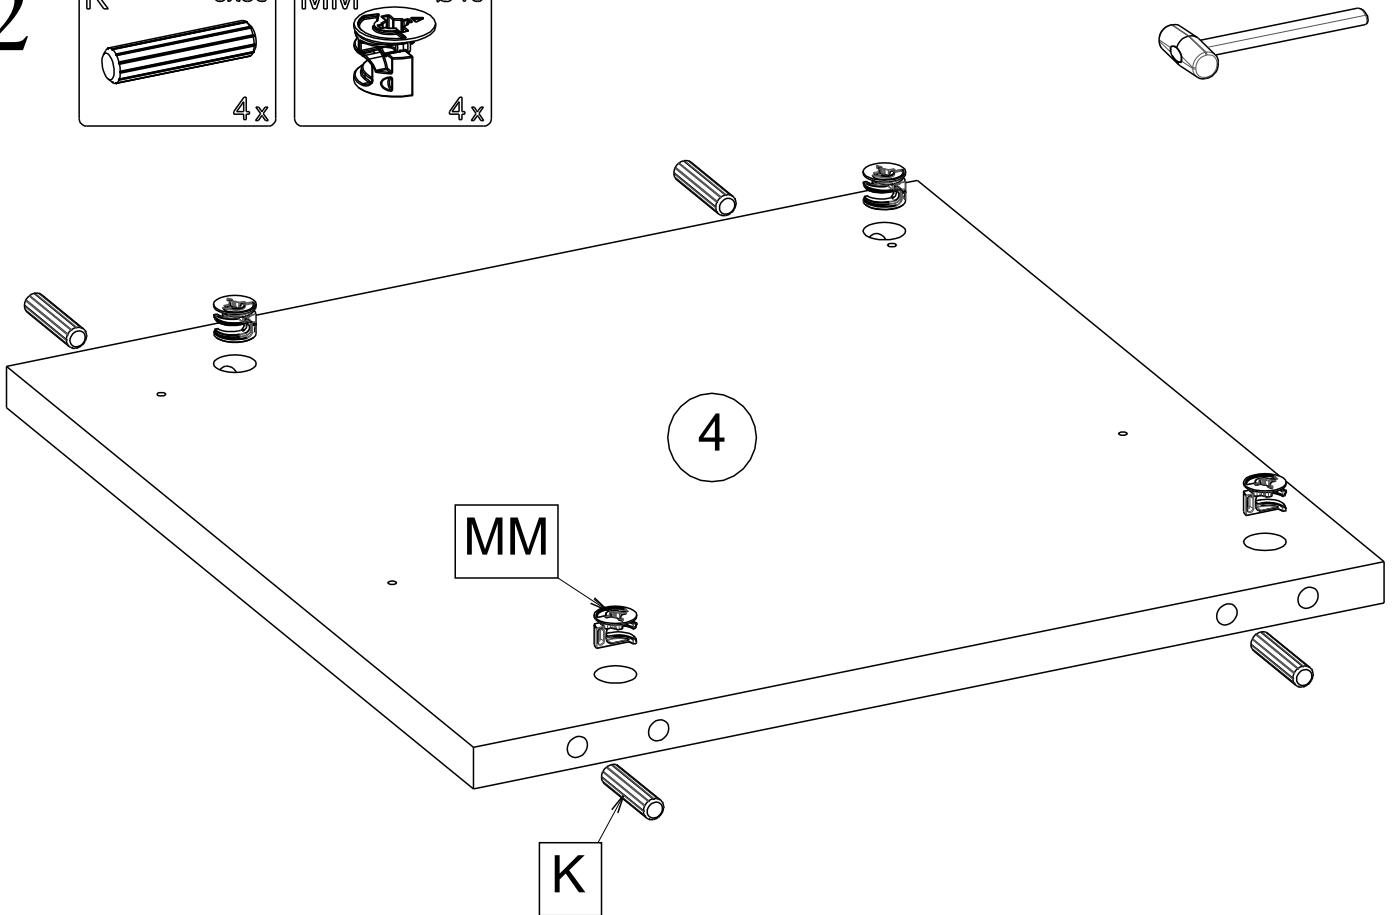

NOČNÍ STOLEK ODETTTE

NOČNÝ STOLÍK ODETTTE

Montážní/Montážny návod

60min

Indeks	il.	Szer[mm]	Dł [mm]
1	1	400.0	400.0
2	1	400.0	400.0
3	1	359.0	368.0
4	1	359.0	368.0
5	1	392.0	392.0
6	2	130.0	350.0
7	2	130.0	350.0
8	2	105.0	309.0
9	2	353.0	321.0
10	2	178.0	395.0

1

2

3

4

3

4

5

6

15

ROL 2/2

L+R

2x

W2

4x16

12x

2x