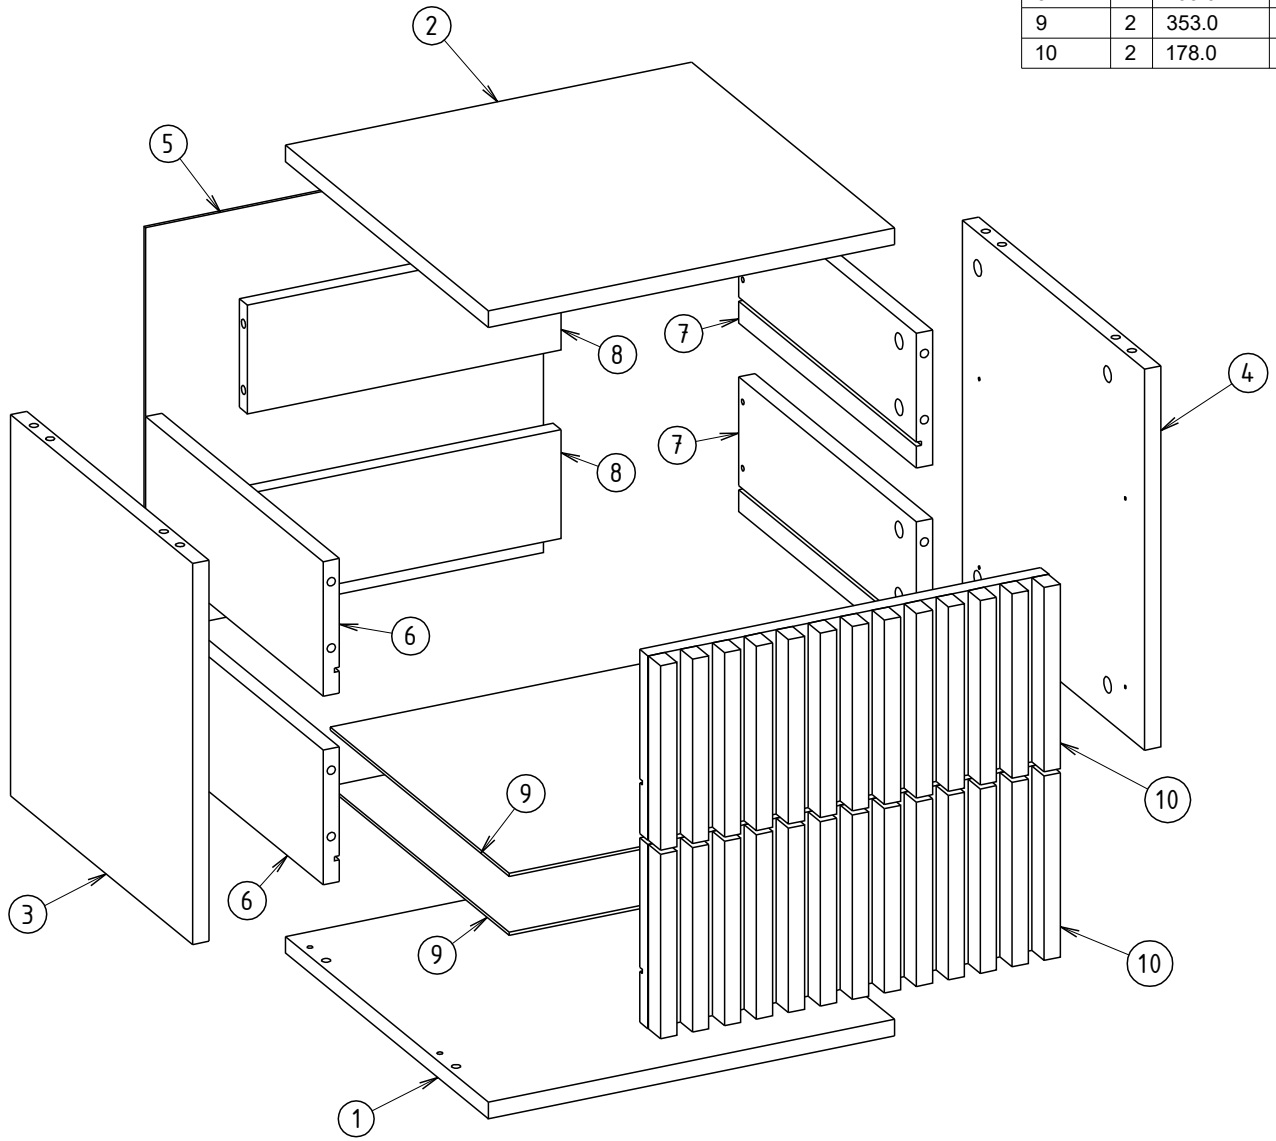

NOČNÍ STOLEK ODETTTE

NOČNÝ STOLÍK ODETTTE

Montážní/Montážny návod

60min

Indeks	il.	Szer[mm]	Dł [mm]
1	1	400.0	400.0
2	1	400.0	400.0
3	1	359.0	368.0
4	1	359.0	368.0
5	1	392.0	392.0
6	2	130.0	350.0
7	2	130.0	350.0
8	2	105.0	309.0
9	2	353.0	321.0
10	2	178.0	395.0