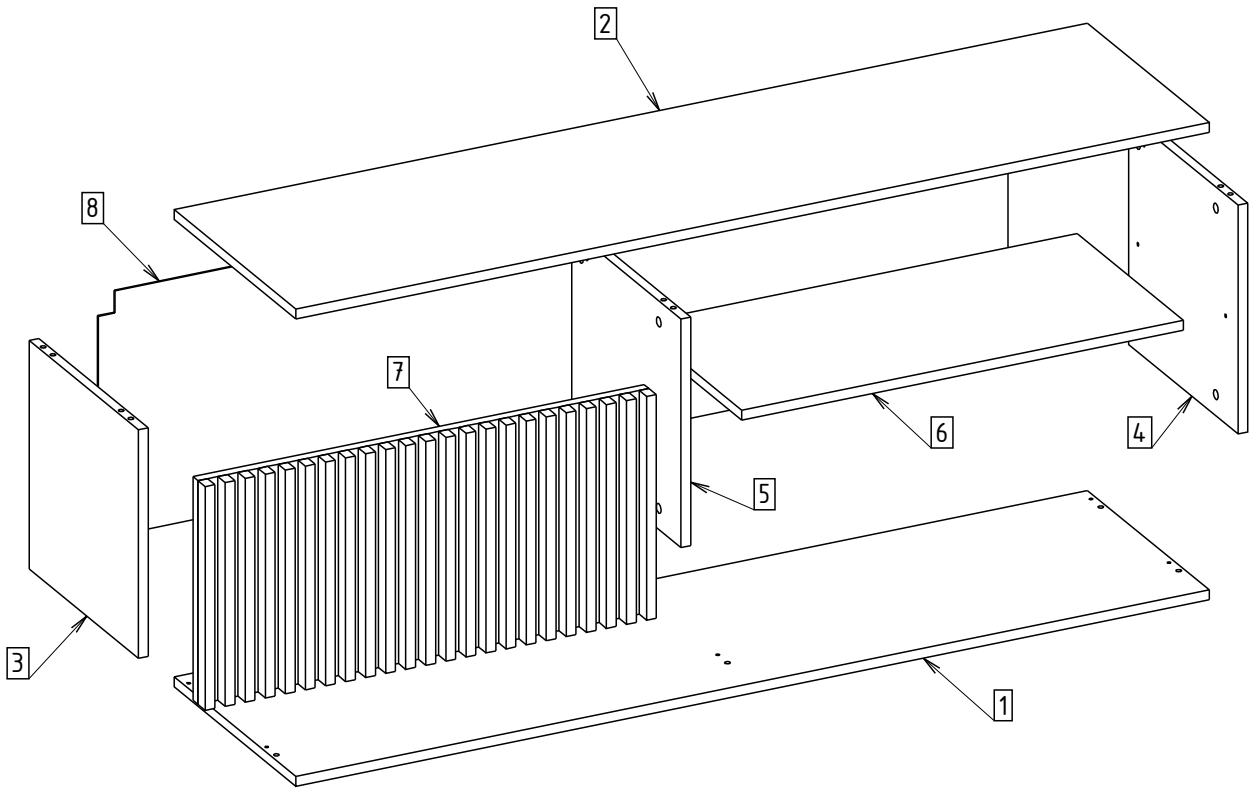

TV KOMODA ODETTE

Montážní/Montážny návod

NR	il	Sz [mm]	dl [mm]	gr [mm]
1	1	400	1500	16
2	1	400	1500	16
3	1	359	368	16
4	1	359	368	16
5	1	359	368	16
6	1	725	349	16
7	1	741	360	40
8	1	394	1494	3

1

2

3

4

5

7

12

13

mm