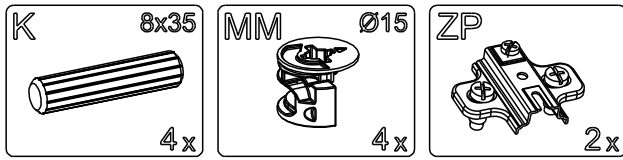

TV KOMODA ODETTE

Montážní/Montážny návod

NR	il	Sz [mm]	dl [mm]	gr [mm]
1	1	400	1500	16
2	1	400	1500	16
3	1	359	368	16
4	1	359	368	16
5	1	359	368	16
6	1	725	349	16
7	1	741	360	40
8	1	394	1494	3

1

2

3

4

5