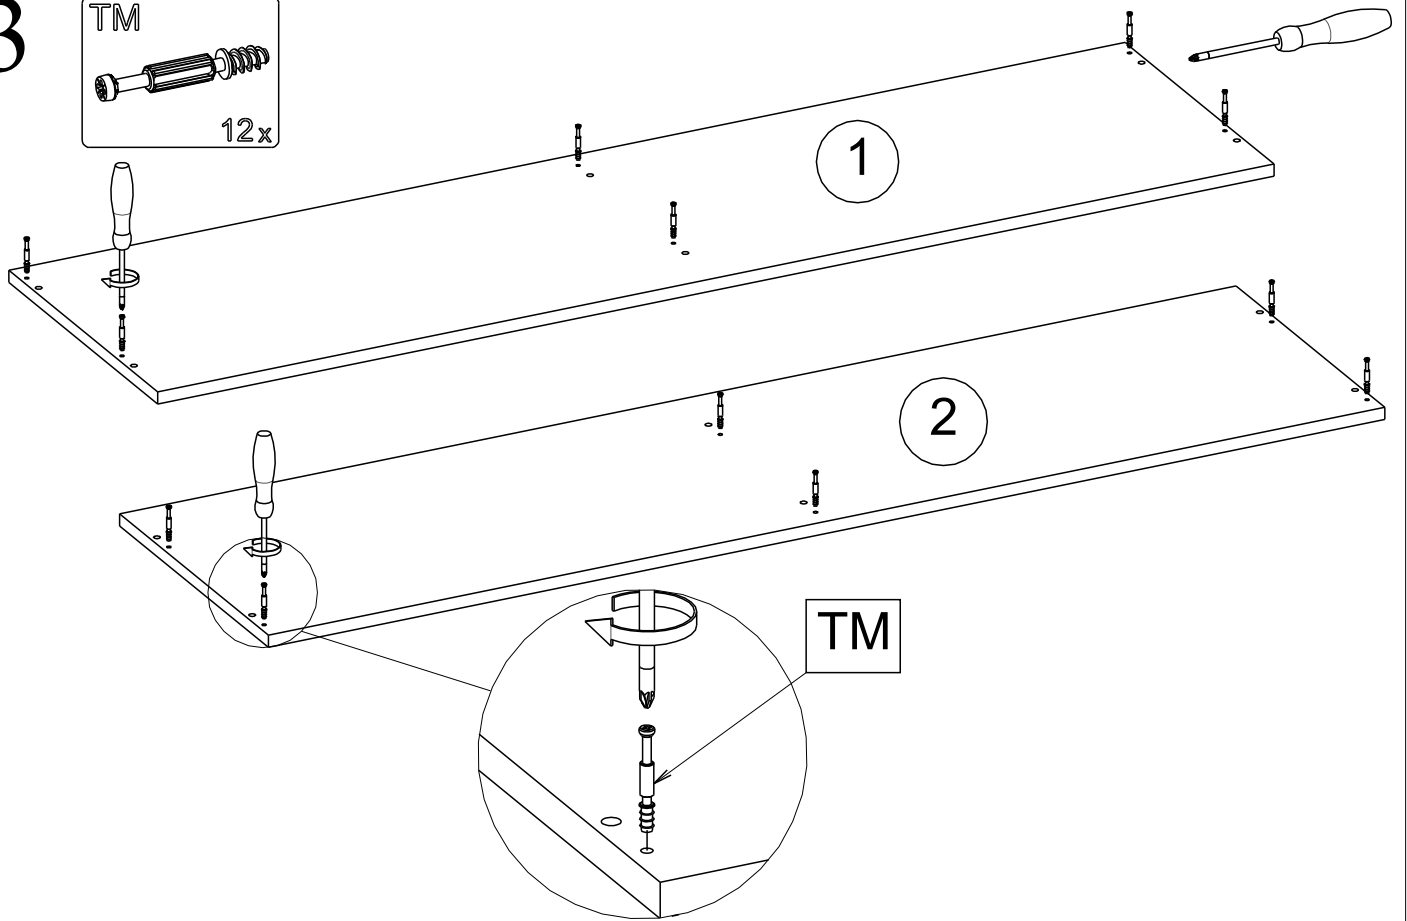

TV KOMODA ODETTE

Montážní/Montážny návod

NR	il	Sz [mm]	dl [mm]	gr [mm]
1	1	400	1500	16
2	1	400	1500	16
3	1	359	368	16
4	1	359	368	16
5	1	359	368	16
6	1	725	349	16
7	1	741	360	40
8	1	394	1494	3

1

2

3

4

5

7

12

13

mm