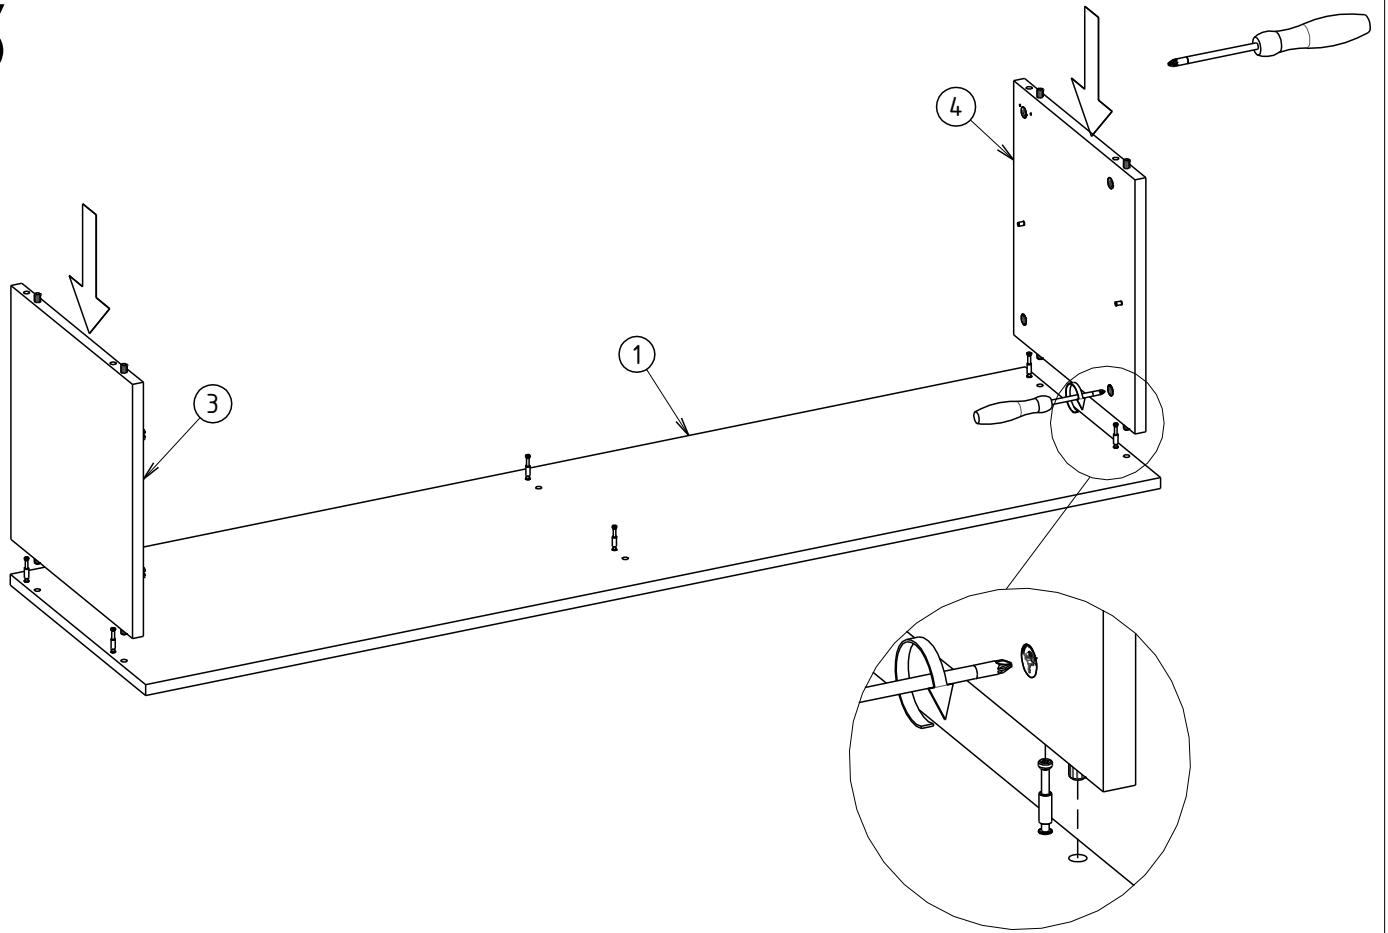

TV KOMODA ODETTE

Montážní/Montážny návod

NR	il	Sz [mm]	dl [mm]	gr [mm]
1	1	400	1500	16
2	1	400	1500	16
3	1	359	368	16
4	1	359	368	16
5	1	359	368	16
6	1	725	349	16
7	1	741	360	40
8	1	394	1494	3

1

2

3

4

5

7

12

13

mm