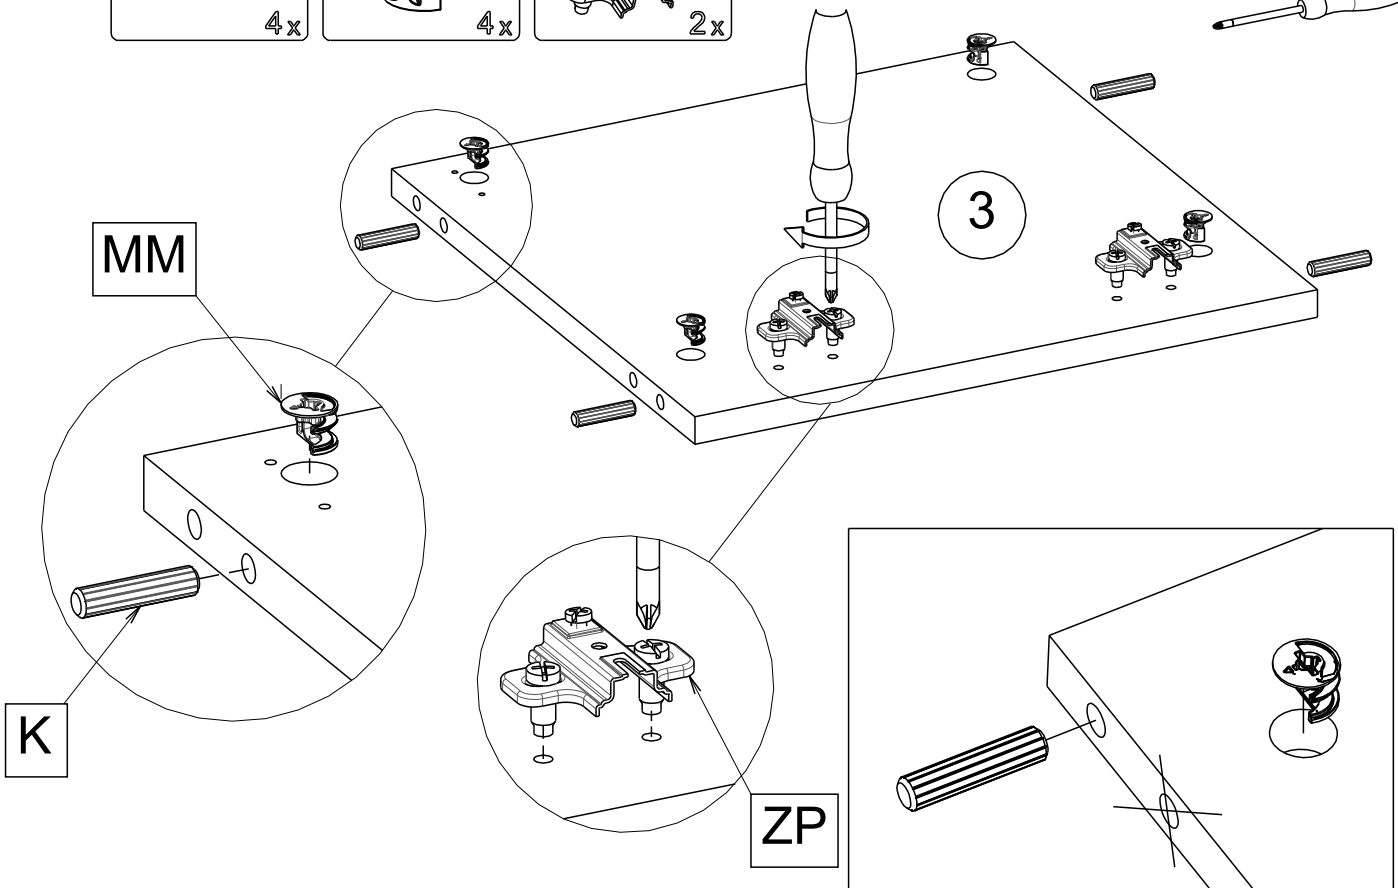

TV KOMODA ODETTE

Montážní/Montážny návod

NR	il	Sz [mm]	dl [mm]	gr [mm]
1	1	400	1500	16
2	1	400	1500	16
3	1	359	368	16
4	1	359	368	16
5	1	359	368	16
6	1	725	349	16
7	1	741	360	40
8	1	394	1494	3

1

2

3

4

5

7

12

13

mm