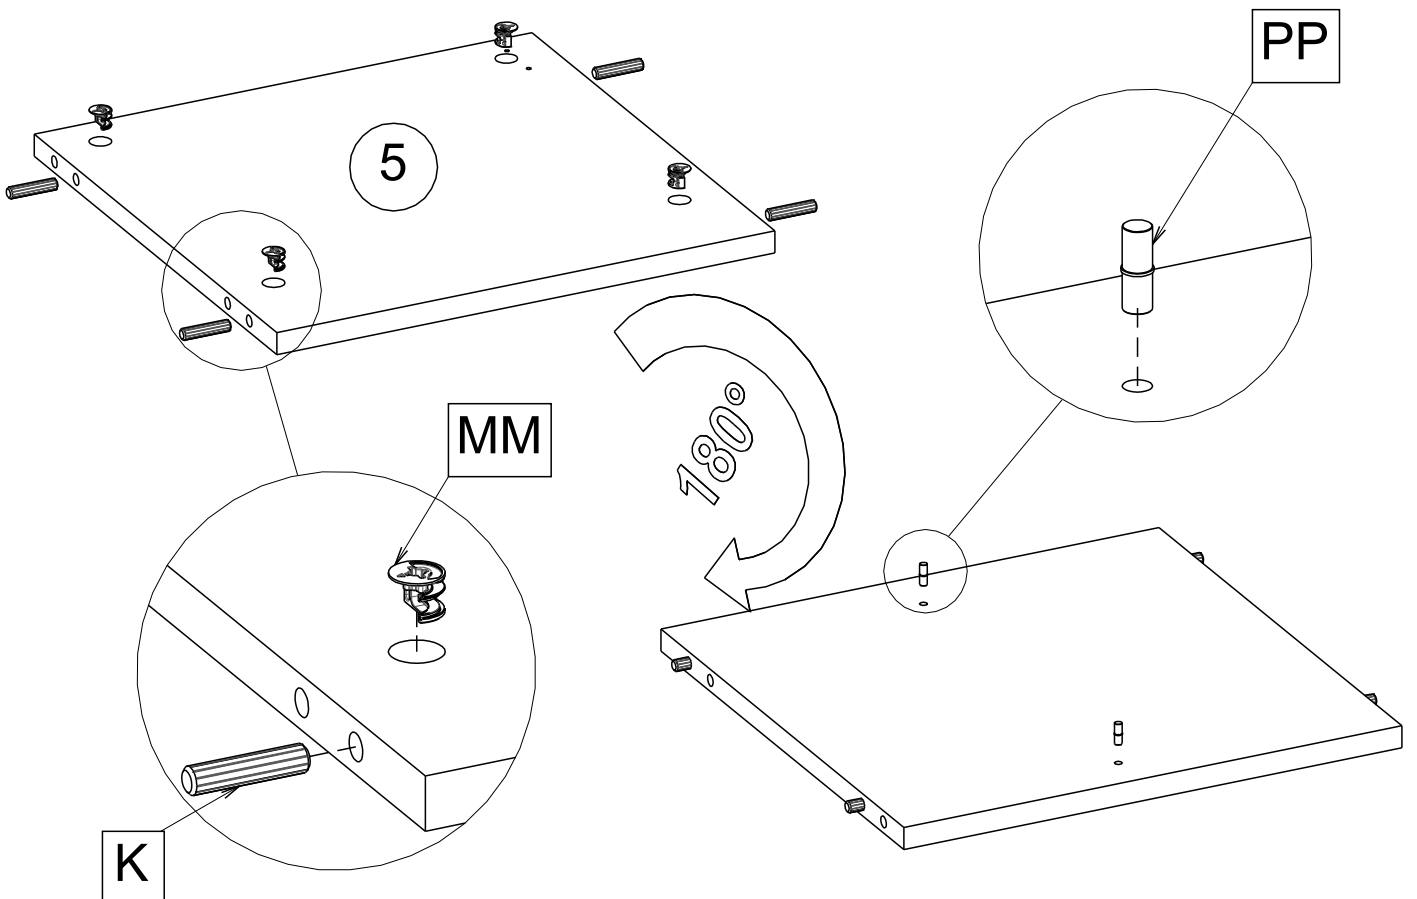

TV KOMODA ODETTE

Montážní/Montážny návod

NR	il	Sz [mm]	dl [mm]	gr [mm]
1	1	400	1500	16
2	1	400	1500	16
3	1	359	368	16
4	1	359	368	16
5	1	359	368	16
6	1	725	349	16
7	1	741	360	40
8	1	394	1494	3

1

2

3

4

5

7

12

13

mm