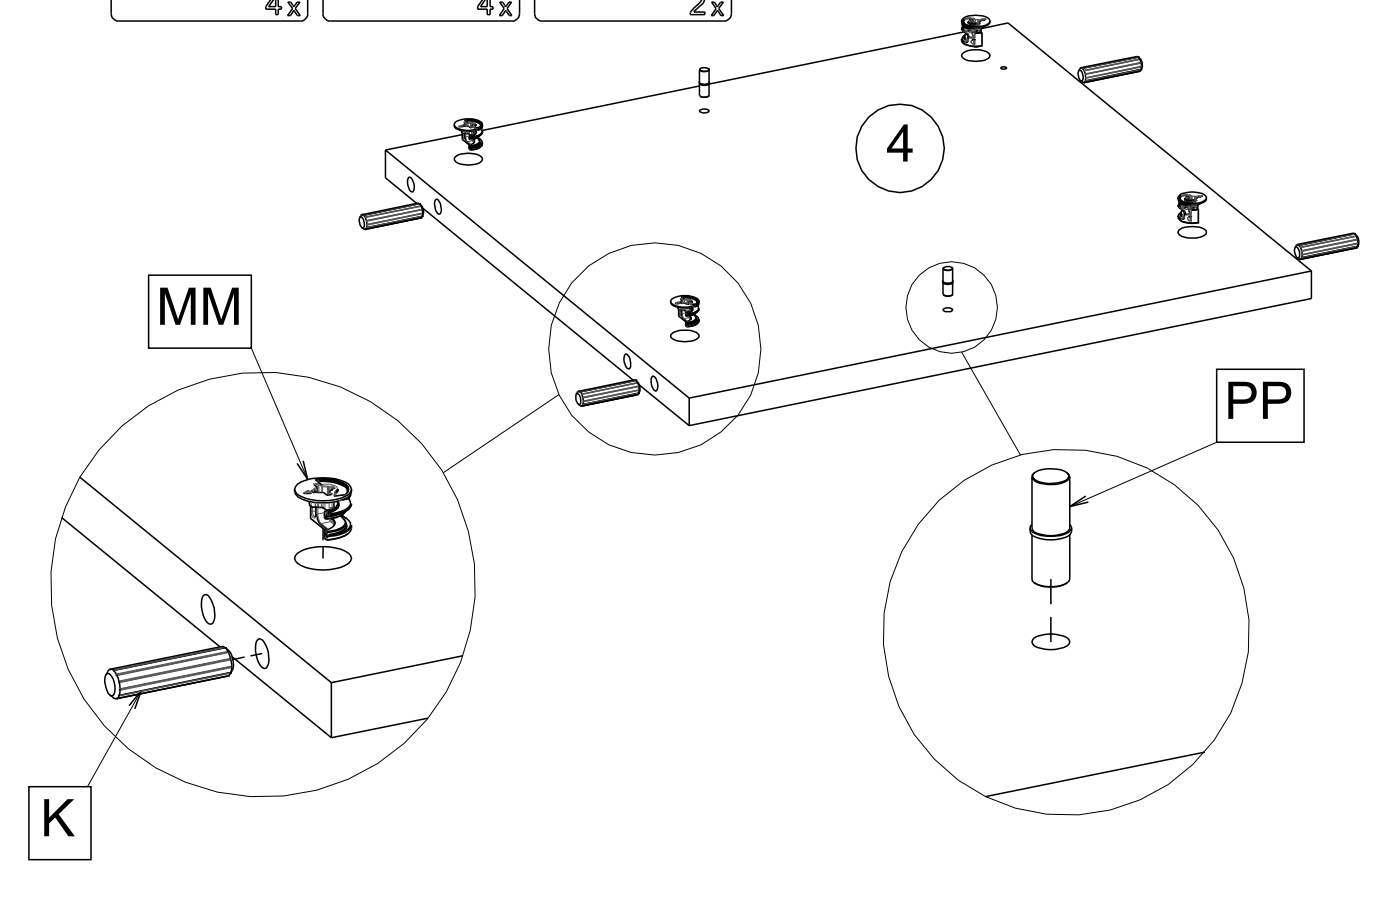

TV KOMODA ODETTE

Montážní/Montážny návod

NR	il	Sz [mm]	dl [mm]	gr [mm]
1	1	400	1500	16
2	1	400	1500	16
3	1	359	368	16
4	1	359	368	16
5	1	359	368	16
6	1	725	349	16
7	1	741	360	40
8	1	394	1494	3

1

2

3

4

5

7

12

13

mm