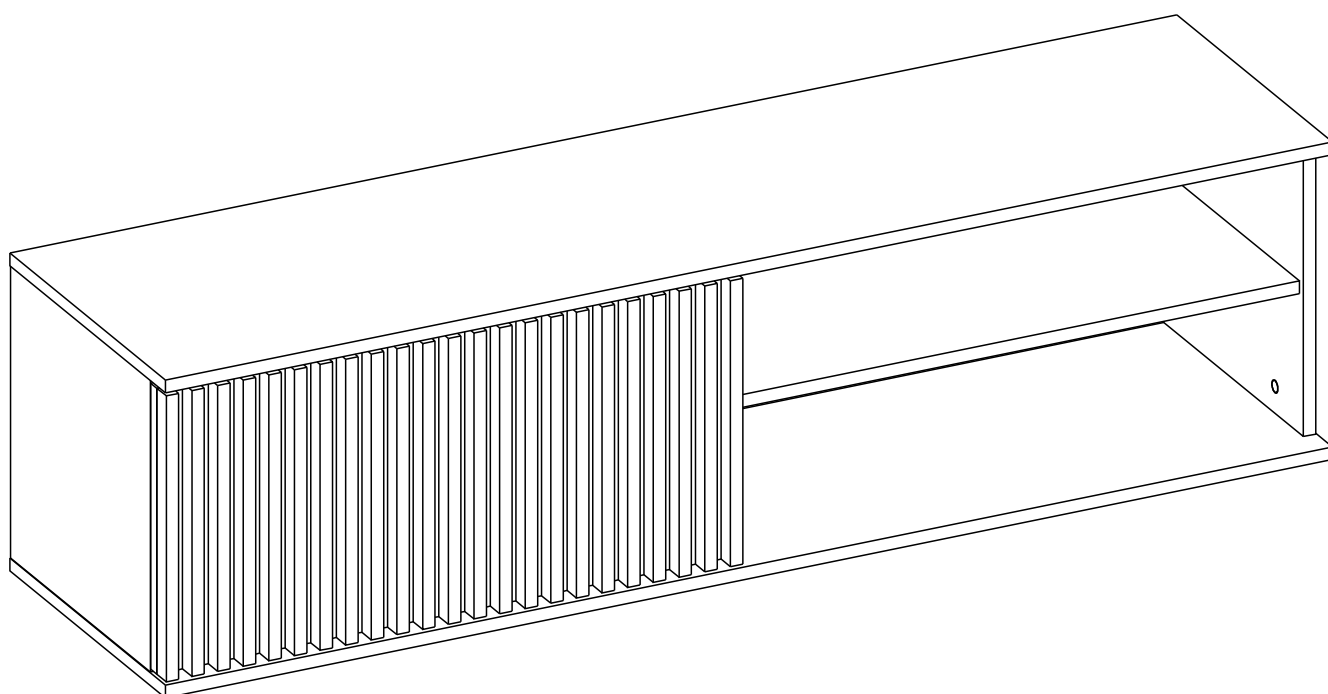

TV KOMODA ODETTE

Montážní/Montážny návod

NR	il	Sz [mm]	dl [mm]	gr [mm]
1	1	400	1500	16
2	1	400	1500	16
3	1	359	368	16
4	1	359	368	16
5	1	359	368	16
6	1	725	349	16
7	1	741	360	40
8	1	394	1494	3

1

2

3

4

5

7

12

13

mm