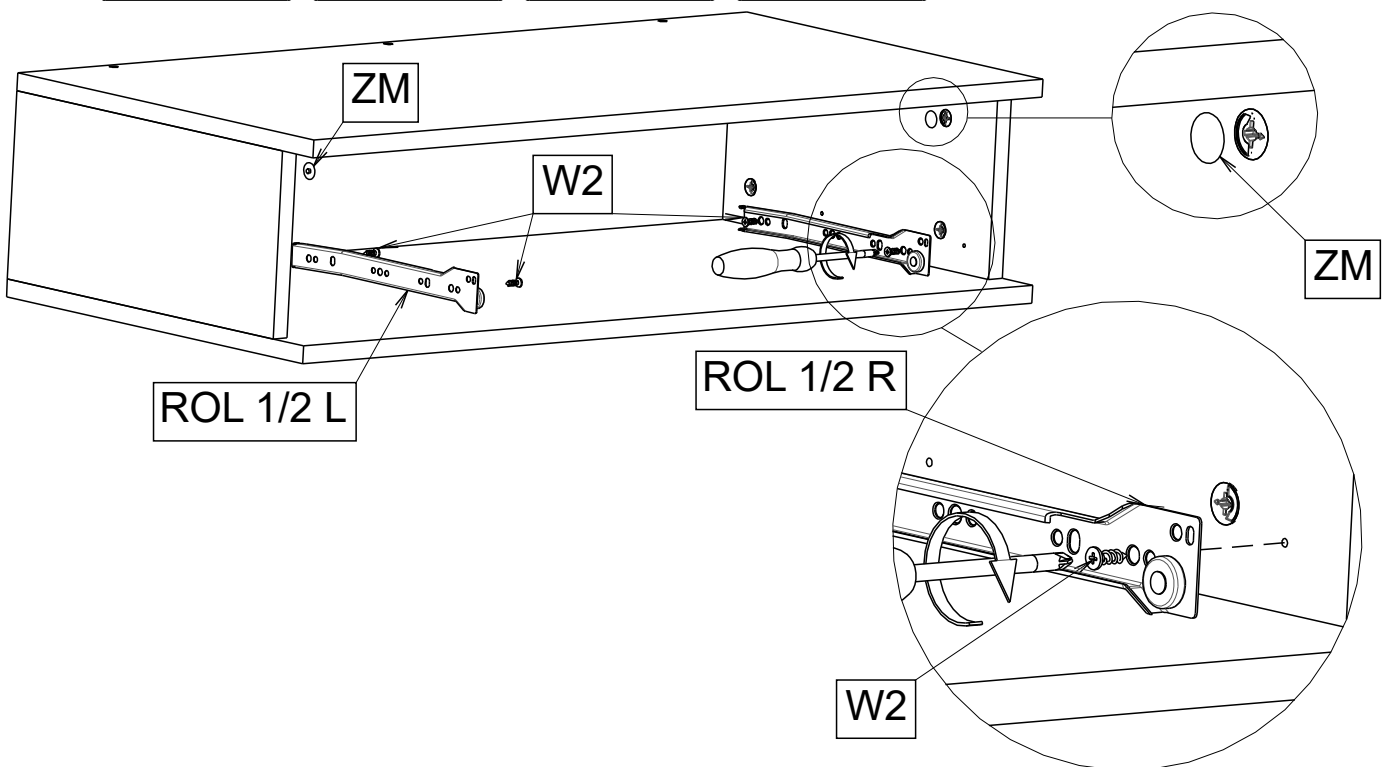

TOALETNÍ STOLEK ODETTÉ

TOALETNÝ STOLÍK ODETTÉ

Montážní/Montážny návod

70min

mm

NR	il	Sz [mm]	dl [mm]	gr [mm]
1	1	400	850	16
2	1	400	850	16
3	1	168	359	16
4	1	168	359	16
5	1	800	850	16
6	1	100	250	16
7	1	194	844	3
8	1	130	250	16
9	1	130	250	16
10	1	103	759	16
11	1	160	842	40
12	1	253	767	3

1

2

5

6

7

8

9

10