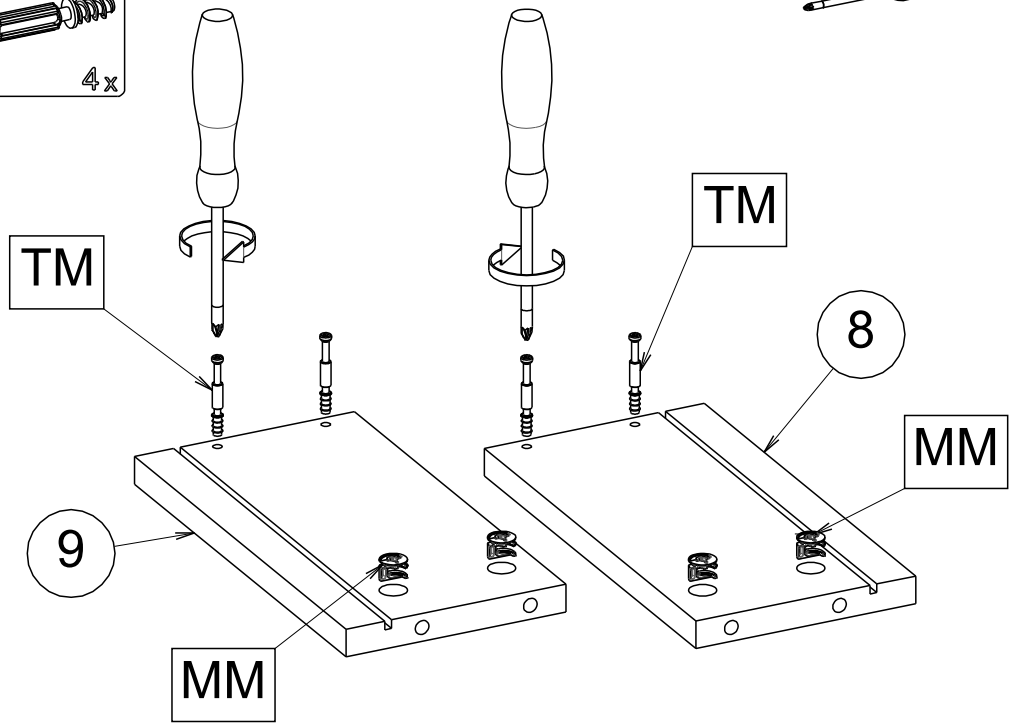

TOALETNÍ STOLEK ODETTÉ

TOALETNÝ STOLÍK ODETTÉ

Montážní/Montážny návod

70min

mm

NR	il	Sz [mm]	dl [mm]	gr [mm]
1	1	400	850	16
2	1	400	850	16
3	1	168	359	16
4	1	168	359	16
5	1	800	850	16
6	1	100	250	16
7	1	194	844	3
8	1	130	250	16
9	1	130	250	16
10	1	103	759	16
11	1	160	842	40
12	1	253	767	3

1

2

5

6

7

8

9

10

11

12

13

14

15

16

17

18