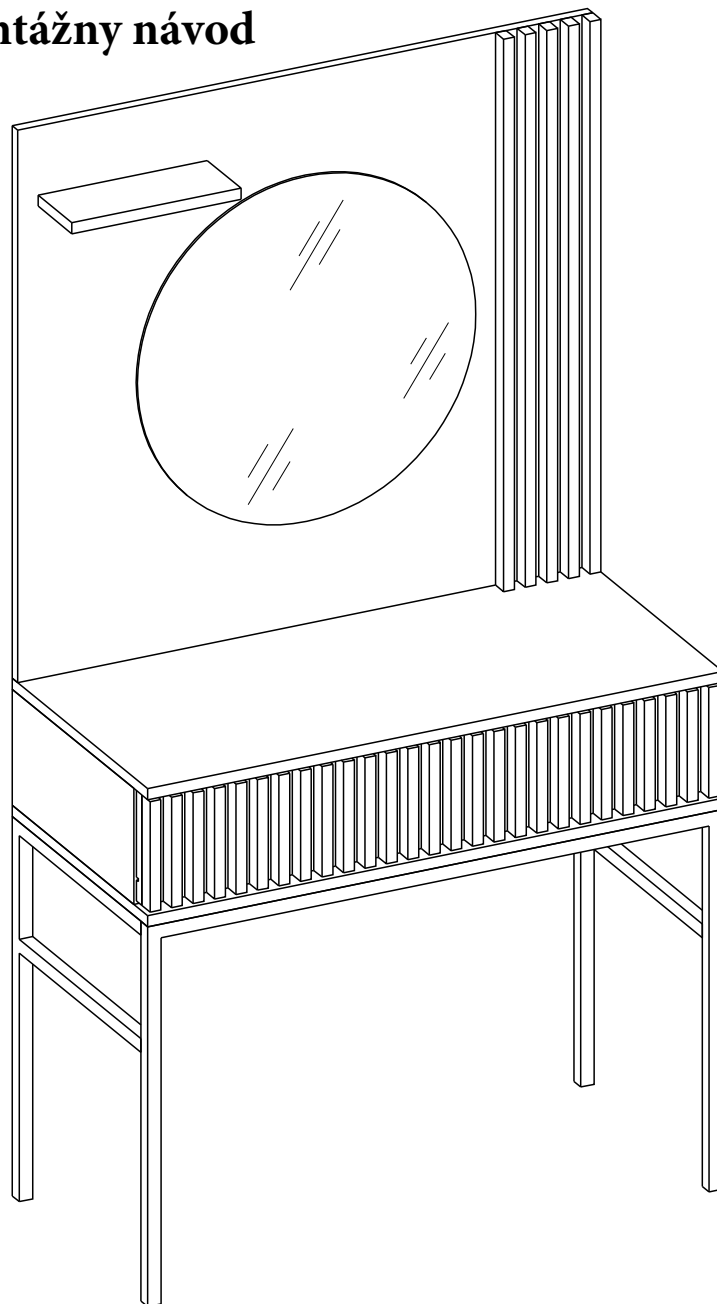

TOALETNÍ STOLEK ODETTÉ

TOALETNÝ STOLÍK ODETTÉ

Montážní/Montážny návod

70min

mm

NR	il	Sz [mm]	dl [mm]	gr [mm]
1	1	400	850	16
2	1	400	850	16
3	1	168	359	16
4	1	168	359	16
5	1	800	850	16
6	1	100	250	16
7	1	194	844	3
8	1	130	250	16
9	1	130	250	16
10	1	103	759	16
11	1	160	842	40
12	1	253	767	3