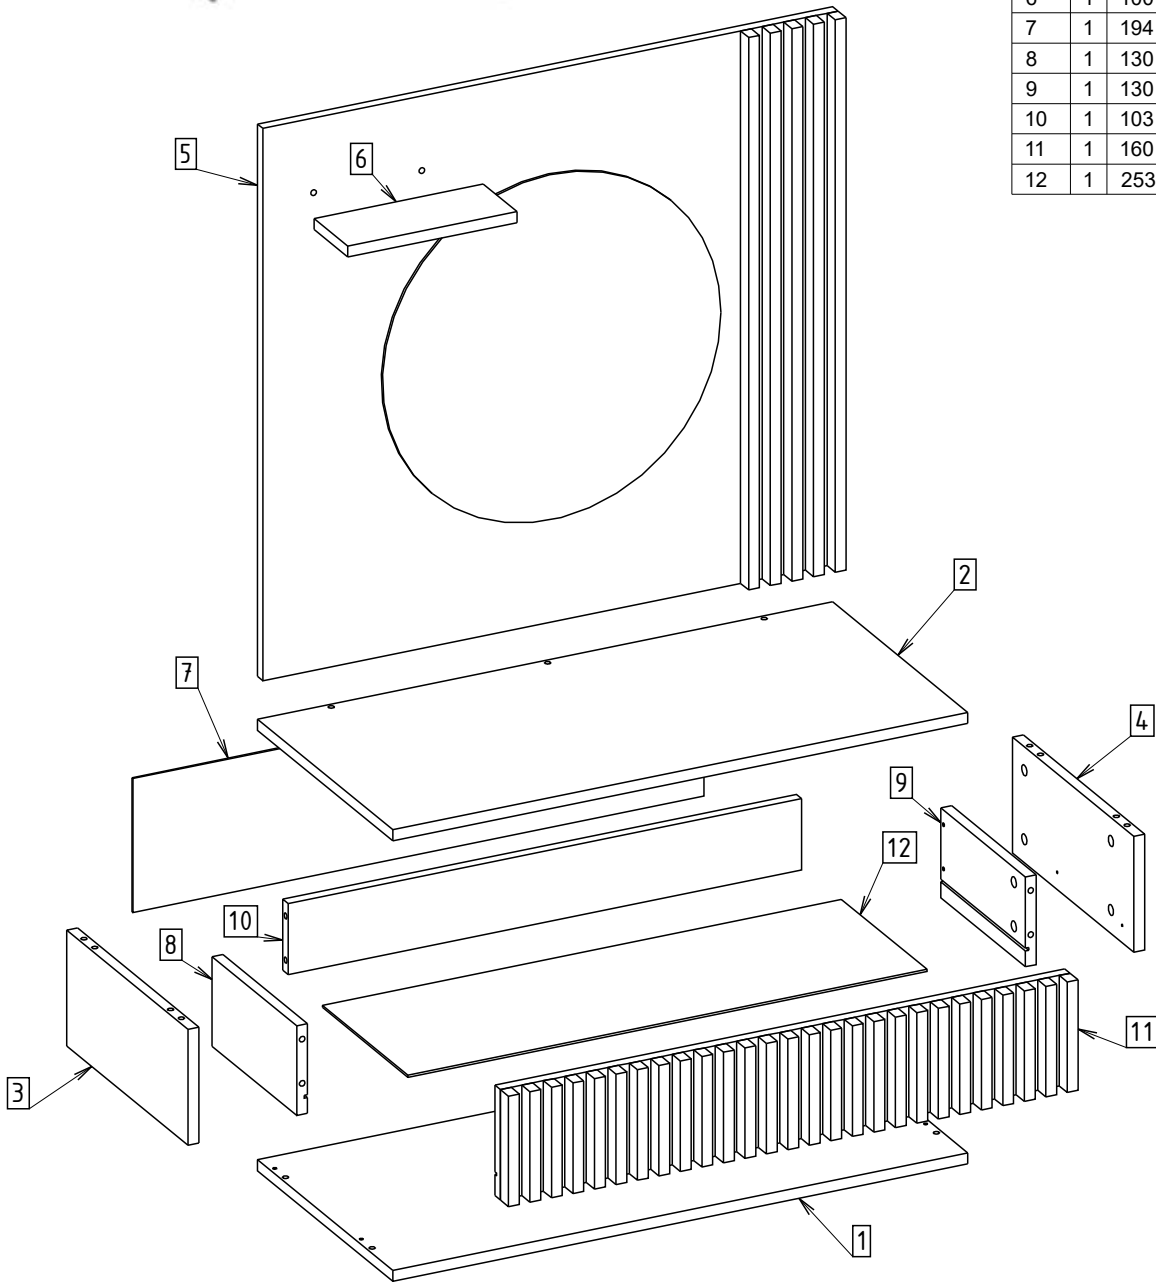

TOALETNÍ STOLEK ODETTÉ

TOALETNÝ STOLÍK ODETTÉ

Montážní/Montážny návod

70min

mm

NR	il	Sz [mm]	dl [mm]	gr [mm]
1	1	400	850	16
2	1	400	850	16
3	1	168	359	16
4	1	168	359	16
5	1	800	850	16
6	1	100	250	16
7	1	194	844	3
8	1	130	250	16
9	1	130	250	16
10	1	103	759	16
11	1	160	842	40
12	1	253	767	3

1

2

5

6

7

8

9

10

11

12

13

14

15

16

17

18