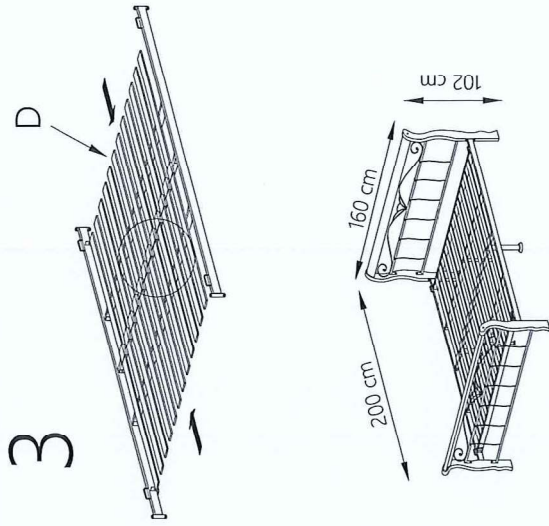

VENECJA 160X200

A		2	L		1
B		2	M		16
C		2	N		2
D		28	O		4
E		2	P		2
F		2	Q		14
G		2	R		8
H		1	S		4
I		2	T		4
J		2	U		8
K		2			

SIGNAL MEBLE Spółka z ograniczoną odpowiedzialnością Sp.k
 UL. KILINSKIEGO 35B 27-400 OSTROWIEC SW.
 www.signal.pl email: signal@signal.pl