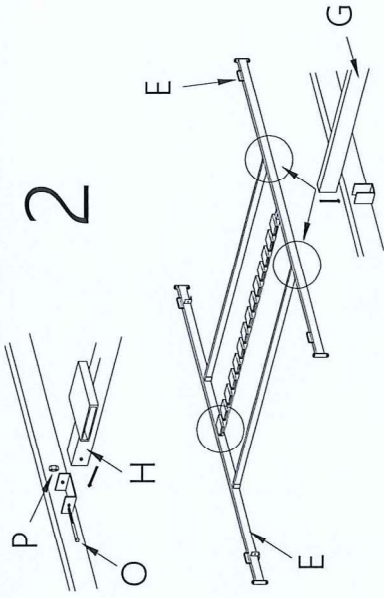

VENECJA 160X200

A		2	L		1
B		2	M		16
C		2	N		2
D		28	O		4
E		2	P		2
F		2	Q		14
G		2	R		8
H		1	S		4
I		2	T		4
J		2	U		8
K		2			

SIGNAL MEBLE Spółka z ograniczoną odpowiedzialnością Sp.k
 UL. KILINSKIEGO 35B 27-400 OSTROWIEC SW.
 www.signal.pl email: signal@signal.pl