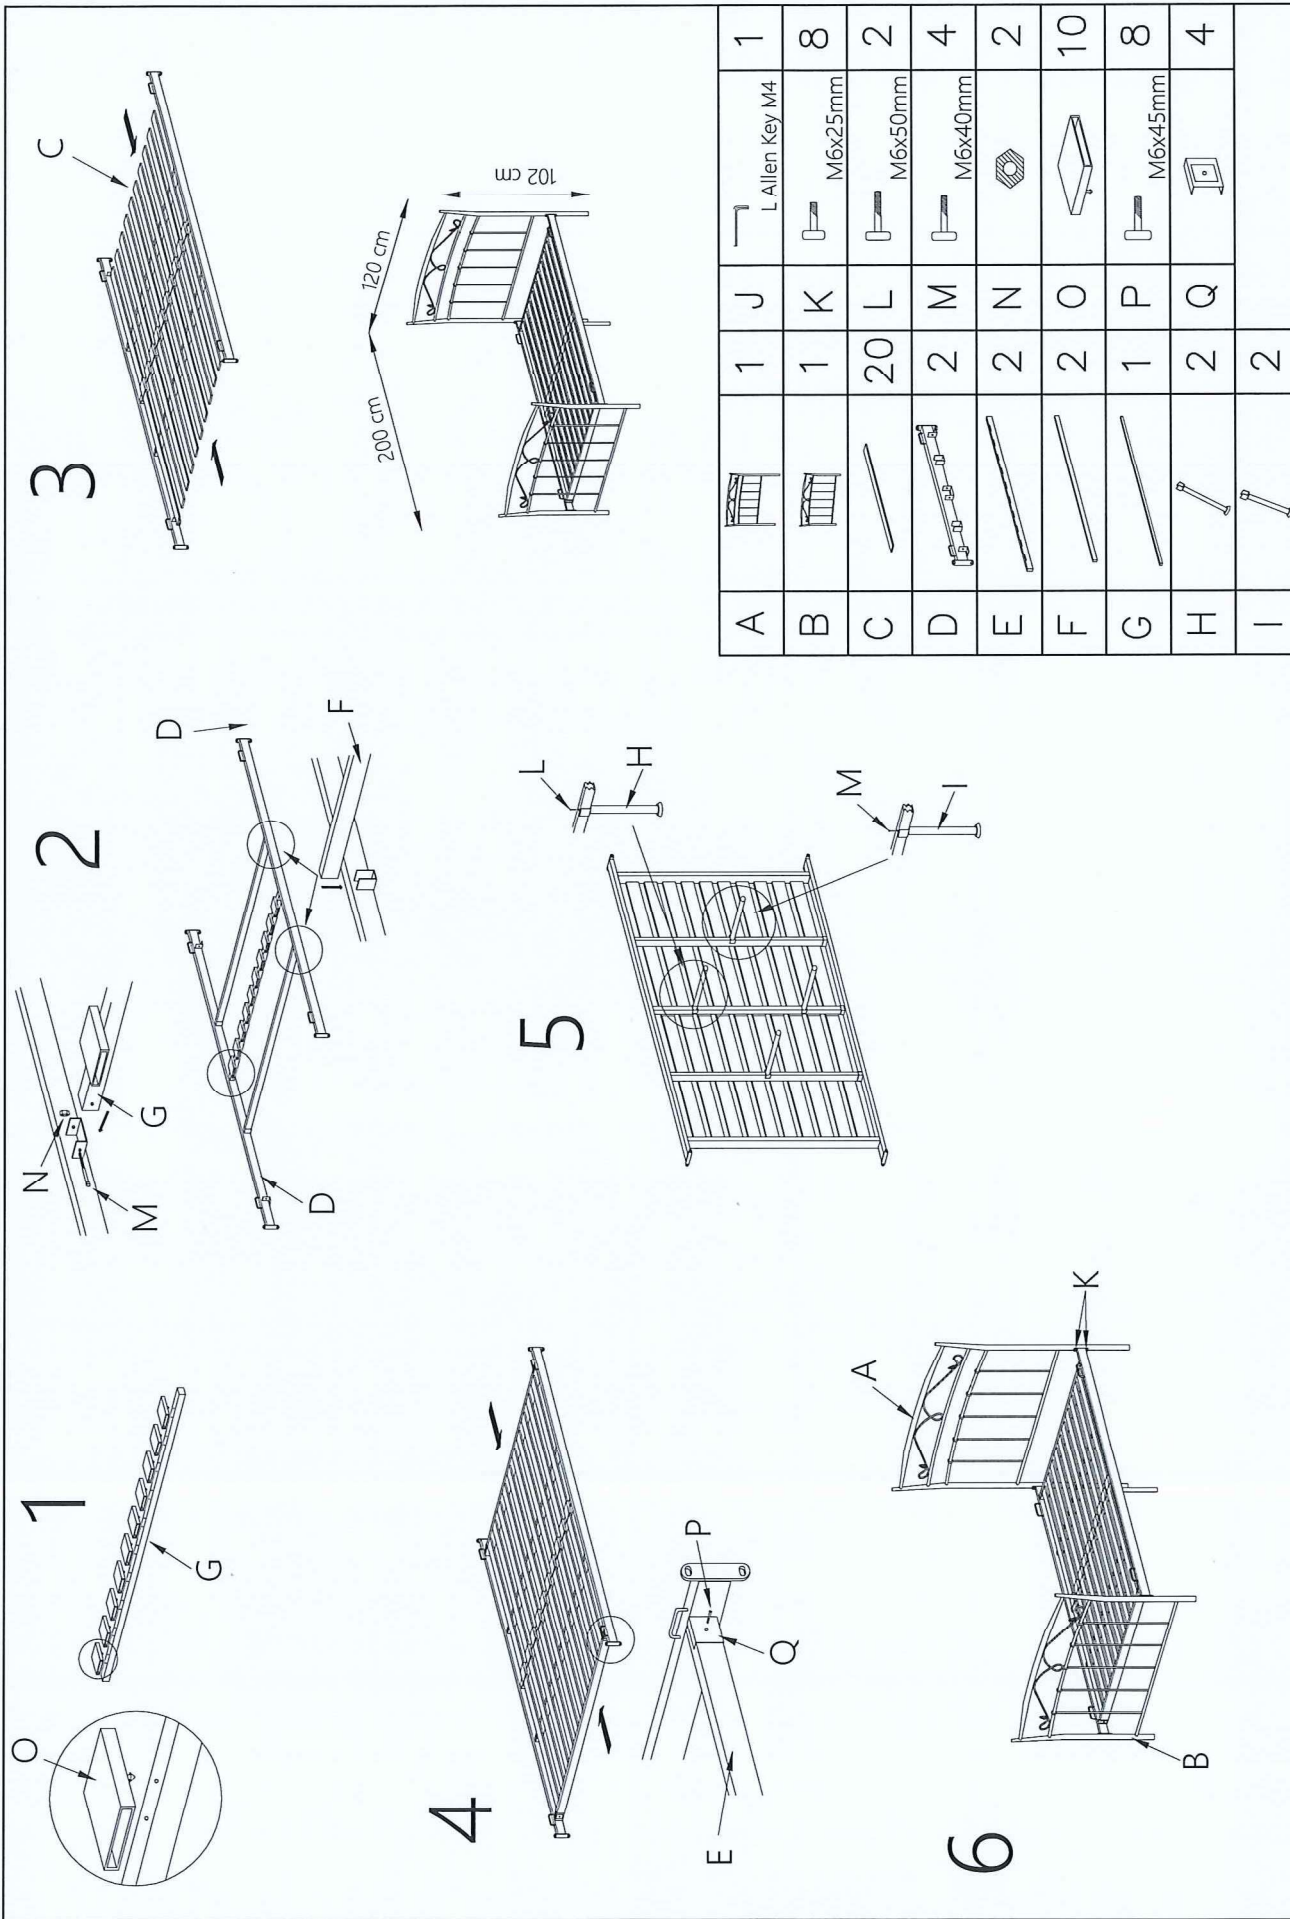

# SIENA 120X200

A		1	J		1
B		1	K		8
C		20	L		2
D		2	M		4
E		2	N		2
F		2	O		10
G		1	P		8
H		2	Q		4
I		2			

SIGNAL MEBLE Spółka z ograniczoną odpowiedzialnością Sp.k  
 UL. KILINSKIEGO 35B 27-400 OSTROWIEC SW.  
 www.signal.pl email: signal@signal.pl