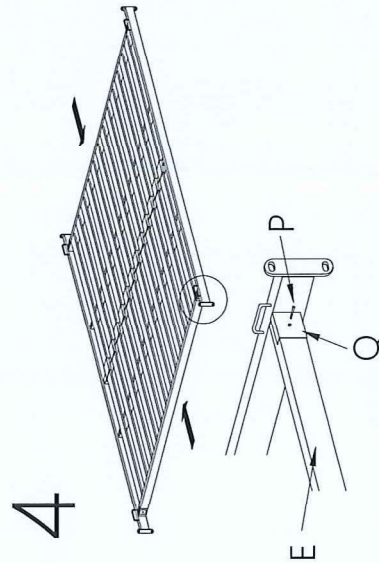

FLORENCJA 140X200

A	1	J	1	Allen Key M4	1
B	1	K	1	M6x25mm	8
C	24	L	24	M6x50mm	2
D	2	M	2	M6x40mm	4
E	2	N	2		2
F	2	O	2		12
G	1	P	1	M6x45mm	8
H	2	Q	2		4
I	2		2		

SIGNAL
meble

SIGNAL MEBLE Spółka z ograniczoną odpowiedzialnością Sp.k
UL. KILINSKIEGO 35B 27-400 OSTROWIEC SW.
www.signal.pl email: signal@signal.pl