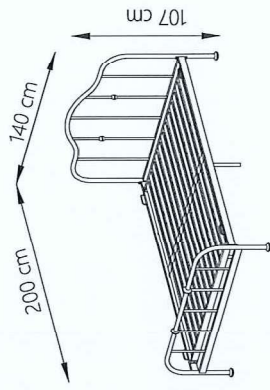

FLORENCJA 140X200

A	1	J	1	Allen Key M4	1
B	1	K	1	M6x25mm	8
C	24	L	24	M6x50mm	2
D	2	M	2	M6x40mm	4
E	2	N	2		2
F	2	O	2		12
G	1	P	1	M6x45mm	8
H	2	Q	2		4
I	2		2		

SIGNAL
meble

SIGNAL MEBLE Spółka z ograniczoną odpowiedzialnością Sp.k
UL. KILINSKIEGO 35B 27-400 OSTROWIEC SW.
www.signal.pl email: signal@signal.pl