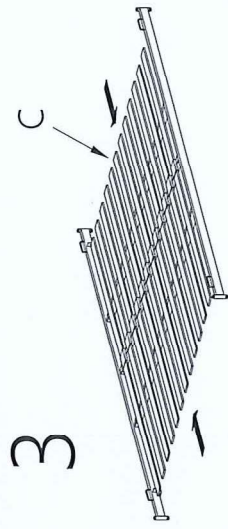

FLORENCJA 140X200

A	1	J	1	Allen Key M4	1
B	1	K	1	M6x25mm	8
C	24	L	24	M6x50mm	2
D	2	M	2	M6x40mm	4
E	2	N	2		2
F	2	O	2		12
G	1	P	1	M6x45mm	8
H	2	Q	2		4
I	2		2		

SIGNAL
meble

SIGNAL MEBLE Spółka z ograniczoną odpowiedzialnością Sp.k
UL. KILINSKIEGO 35B 27-400 OSTROWIEC SW.
www.signal.pl email: signal@signal.pl