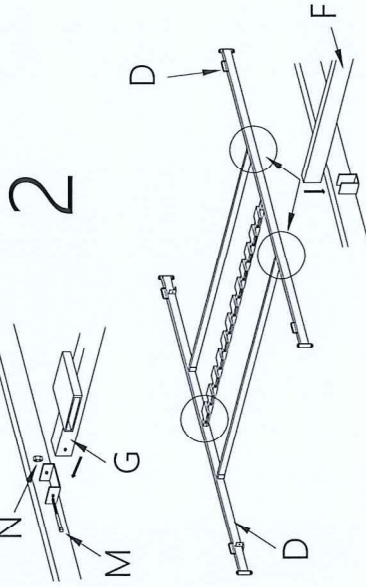

FLORENCJA 140X200

A	1	J	1	Allen Key M4	1
B	1	K	1	M6x25mm	8
C	24	L	24	M6x50mm	2
D	2	M	2	M6x40mm	4
E	2	N	2		2
F	2	O	2		12
G	1	P	1	M6x45mm	8
H	2	Q	2		4
I	2		2		

SIGNAL
meble

SIGNAL MEBLE Spółka z ograniczoną odpowiedzialnością Sp.k
UL. KILINSKIEGO 35B 27-400 OSTROWIEC SW.
www.signal.pl email: signal@signal.pl