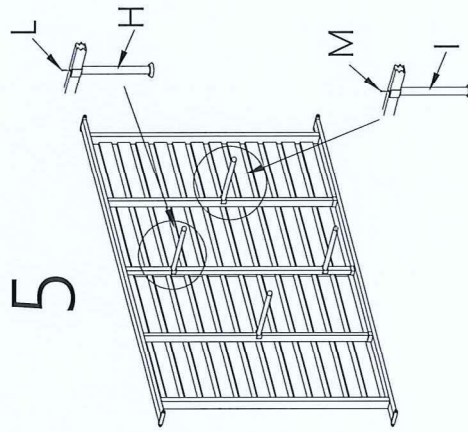

FLORENCJA 140X200

A	1	J	1	Allen Key M4	1
B	1	K	1	M6x25mm	8
C	24	L	24	M6x50mm	2
D	2	M	2	M6x40mm	4
E	2	N	2		2
F	2	O	2		12
G	1	P	1	M6x45mm	8
H	2	Q	2		4
I	2		2		

SIGNAL
meble

SIGNAL MEBLE Spółka z ograniczoną odpowiedzialnością Sp.k
UL. KILINSKIEGO 35B 27-400 OSTROWIEC SW.
www.signal.pl email: signal@signal.pl