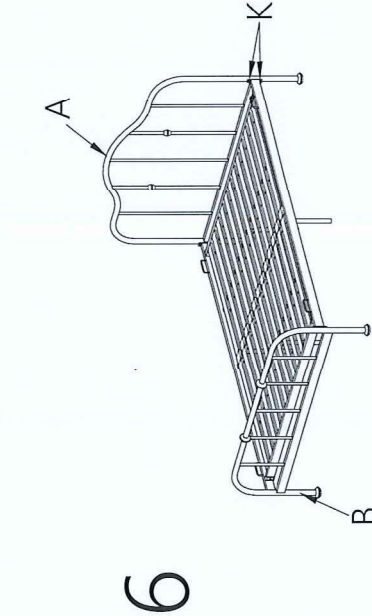

FLORENCJA 140X200

A	1	J	1	Allen Key M4	1
B	1	K	1	M6x25mm	8
C	24	L	24	M6x50mm	2
D	2	M	2	M6x40mm	4
E	2	N	2		2
F	2	O	2		12
G	1	P	1	M6x45mm	8
H	2	Q	2		4
I	2		2		

SIGNAL
meble

SIGNAL MEBLE Spółka z ograniczoną odpowiedzialnością Sp.k
UL. KILINSKIEGO 35B 27-400 OSTROWIEC SW.
www.signal.pl email: signal@signal.pl