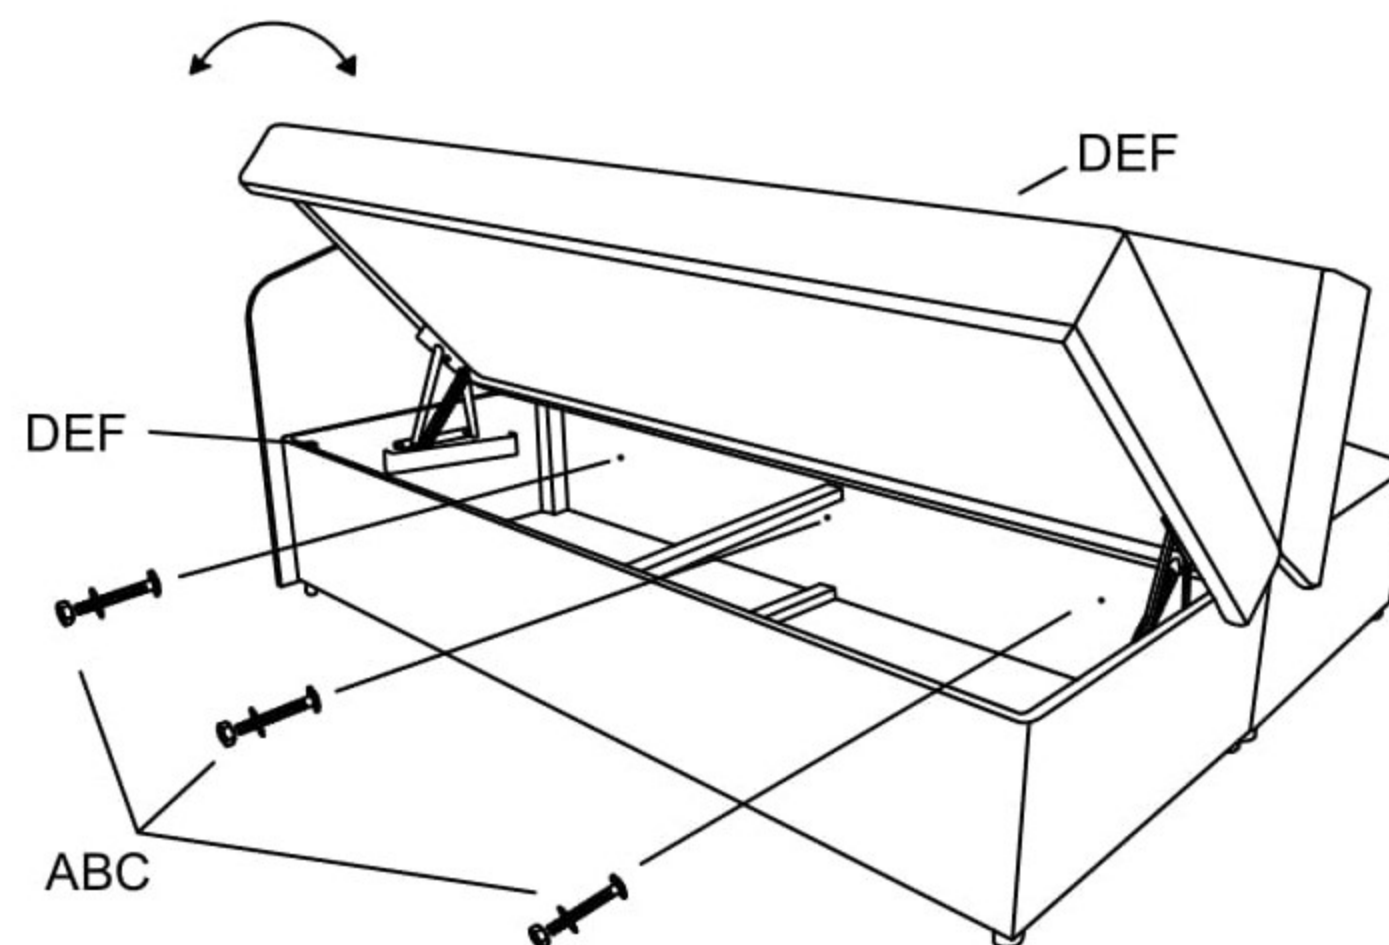

3/3

Max 2x120 kg

MONTAGEANLEITUNG
NAVCD SESTAVA
NAVCD ZOSTAWA

A x3 6x50mm	B x3 m6	C x3	D x2 8x90mm	E x2	F x2 m8

2/3

3/3

Es ist verboten, die Möbel in der Nähe von Wärmequellen zu stellen.