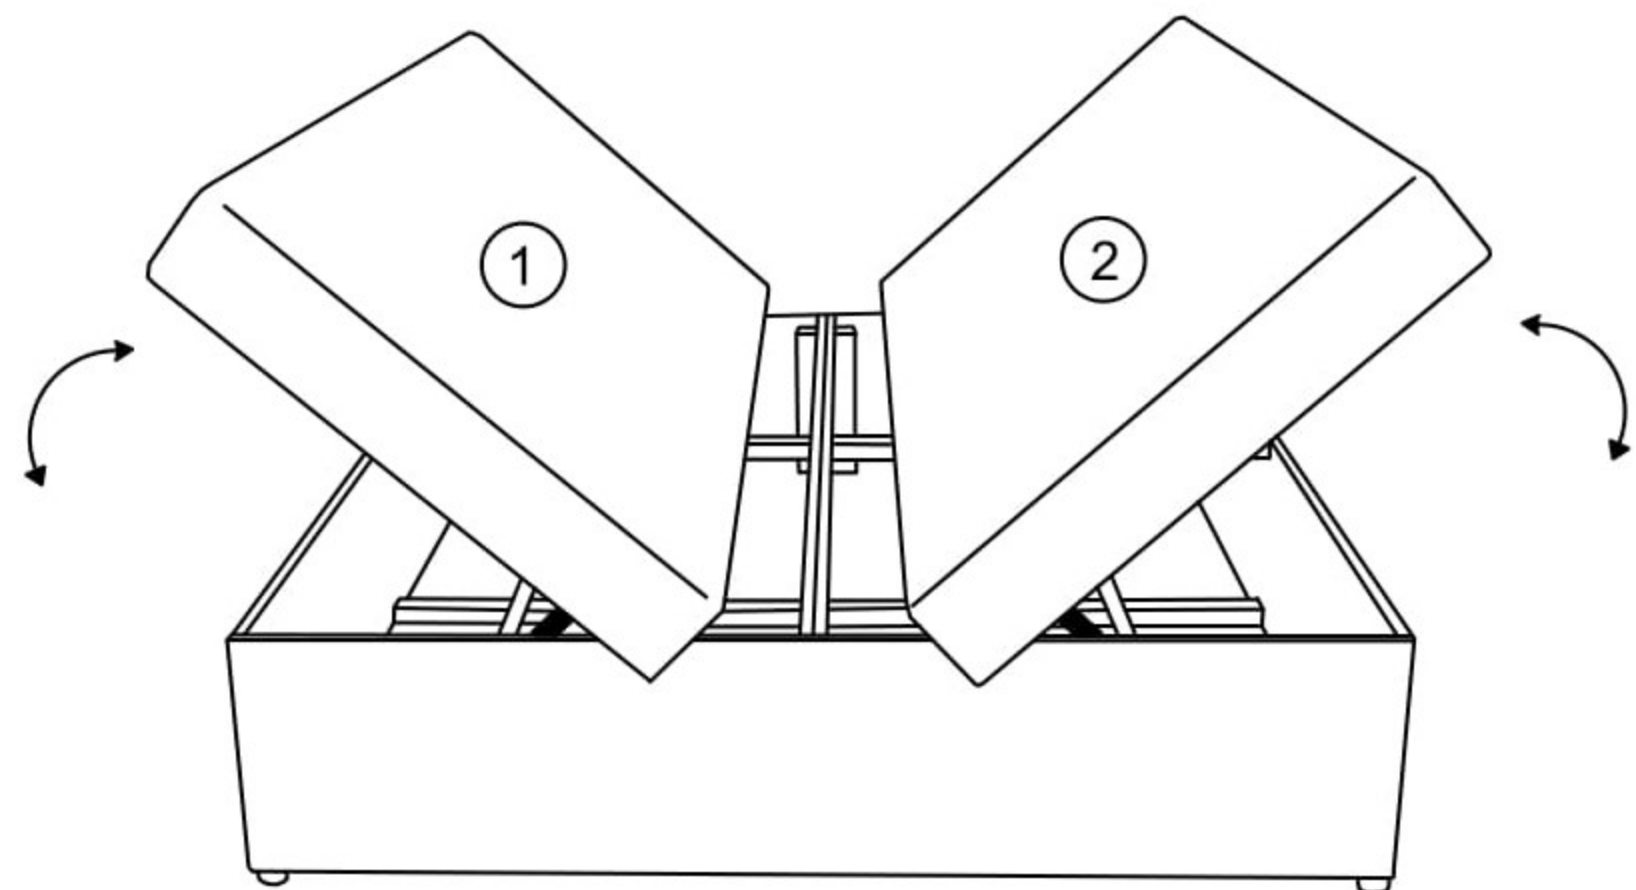

3/3

Max 2x120 kg

MONTAGEANLEITUNG
NAVCD SESTAVA
NAVCD ZOSTAWA

A x3 6x50mm	B x3 m6	C x3	D x2 8x90mm	E x2	F x2 m8

2/3

3/3

Es ist verboten, die Möbel in der Nähe von Wärmequellen zu stellen.