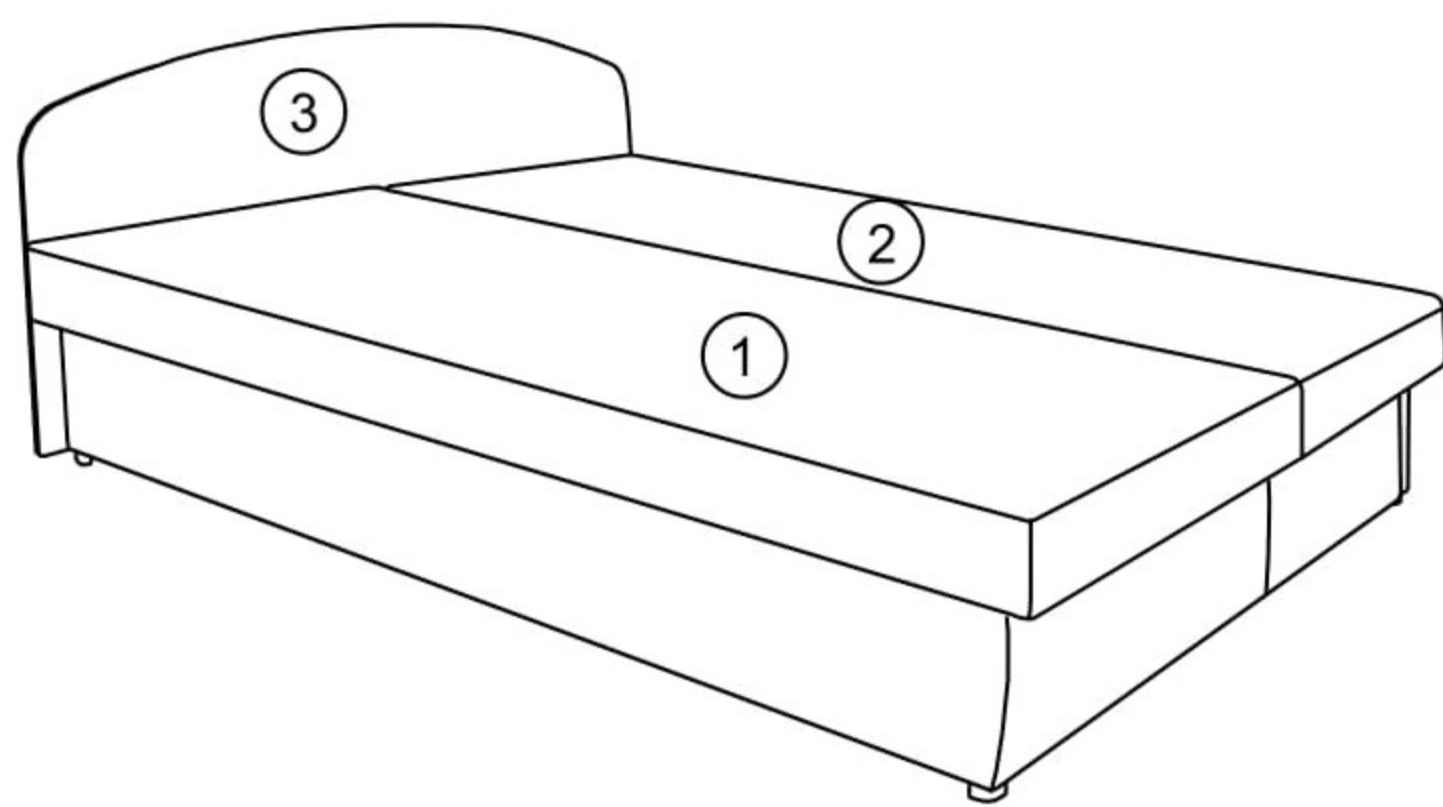

3/3

Aris

Max 2x120 kg

MONTAGEANLEITUNG
NAVCD SESTAVA
NAVCD ZOSTAWA

<p>A</p> <p>x3</p>  <p>6x50mm</p>	<p>B</p> <p>x3</p>  <p>m6</p>	<p>C</p> <p>x3</p> 	<p>D</p> <p>x2</p>  <p>8x90mm</p>	<p>E</p> <p>x2</p> 	<p>F</p> <p>x2</p>  <p>m8</p>
--	--	--	--	--	--