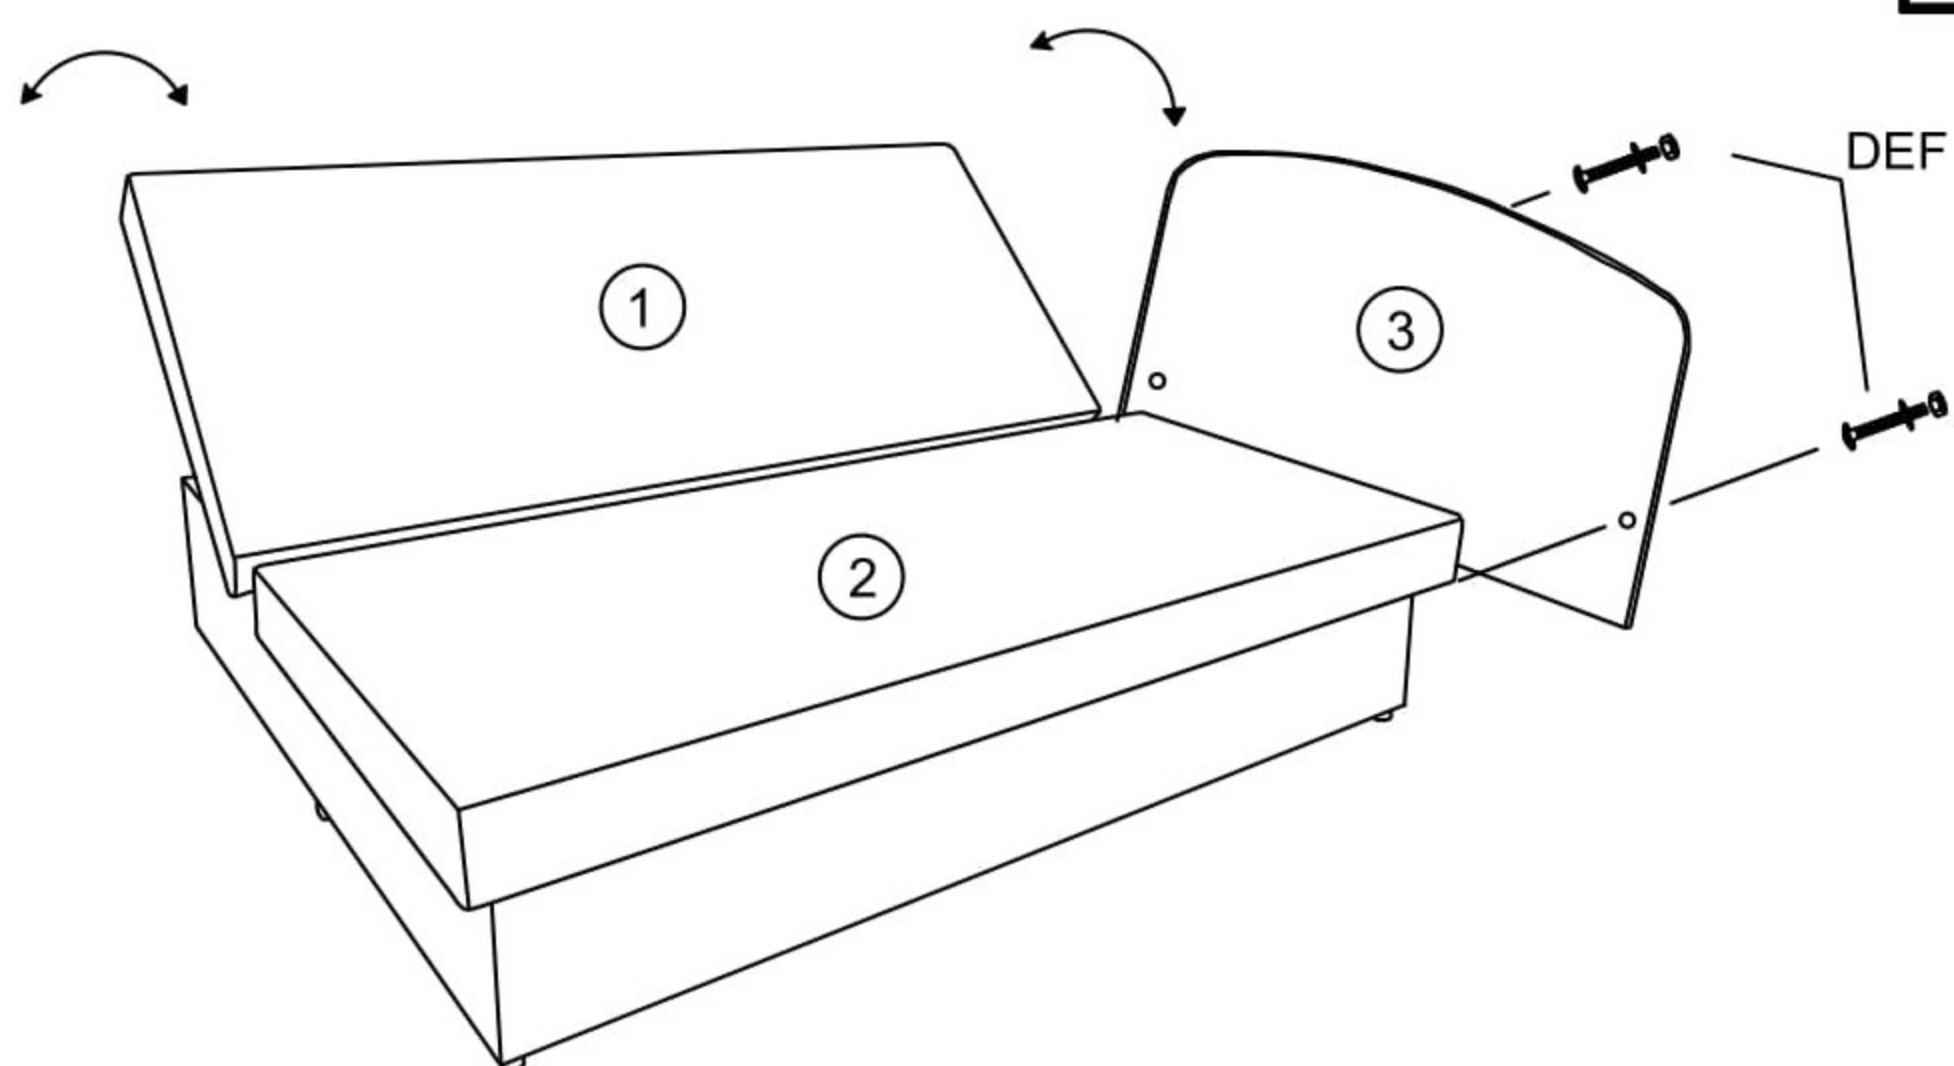

3/3

Max 2x120 kg

MONTAGEANLEITUNG
NAVCD SESTAVA
NAVCD ZOSTAWA

A x3 6x50mm	B x3 m6	C x3	D x2 8x90mm	E x2	F x2 m8

2/3

3/3

Es ist verboten, die Möbel in der Nähe von Wärmequellen zu stellen.