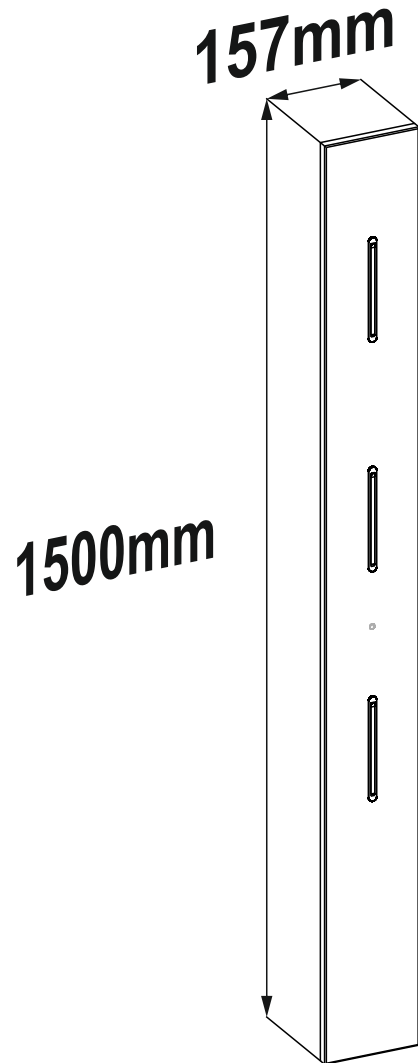

FRESNO 60 C5 HW 44

1	1500	157	16	1
---	------	-----	----	---

W1

Z184/160 B50 Black

x3

A412

Ø 4x12 mm

x6

ZO

Ø 35 mm

x2

C608

Ø6x8mm

x4

H1

55mm

Ø 20 mm 320

x1

O1

Ø 12.7x6.4mm

x2

1

2

W1

Z184/160 B50 Black

x3

A412

Ø 4x12 mm

x6

3