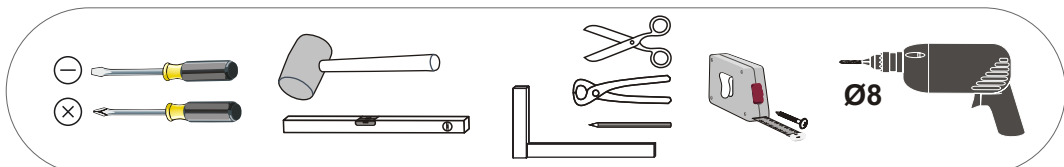

FRESNO 60 C5 HW 44

1	1500	157	16	1
---	------	-----	----	---

W1

Z184/160 B50 Black

x3

A412

Ø 4x12 mm

x6

ZO

Ø 35 mm

x2

C608

Ø6x8mm

x4

H1

55mm

Ø 20 mm 320

x1

O1

Ø 12.7x6.4mm

x2

1

2

W1