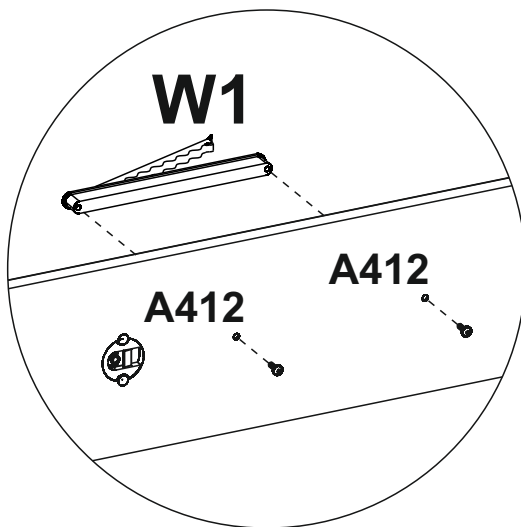

FRESNO 60 C5 HW 44

1	1500	157	16	1
---	------	-----	----	---

W1

Z184/160 B50 Black

x3

A412

Ø 4x12 mm

x6

ZO

Ø 35 mm

x2

C608

Ø6x8mm

x4

H1

55mm

Ø 20 mm 320

x1

O1

Ø 12.7x6.4mm

x2

1

2

W1

Z184/160 B50 Black

x3

A412

Ø 4x12 mm

x6

3