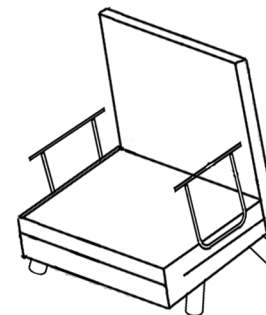

MONTÁŽNÍ/MONTÁŽNY NÁVOD

ROZKLÁDACÍ KŘESLO SANDO

ROZKLADACIE KRESLO SANDO

SEZNAM PŘÍSLUŠENSTVÍ/ZOZNAM PRÍSLUŠENSTVA

imbusová skrutka M8 * 35 imbusový šroub	imbusová skrutka M6 * 35 imbusový šroub	imbusová skrutka M8 * 50 imbusový šroub
		
8 ks	4 ks	4 ks
Imbusový klíč Imbusový klíč NO:5	Kovové podrůčky Kovové podrůčky	Dřevěná část podrůčky Dřevěná část podrůčky
		
1 ks	2 ks	2 ks
Imbusový klíč Imbusový klíč NO:3	Noha	
		
1ks	4 ks	