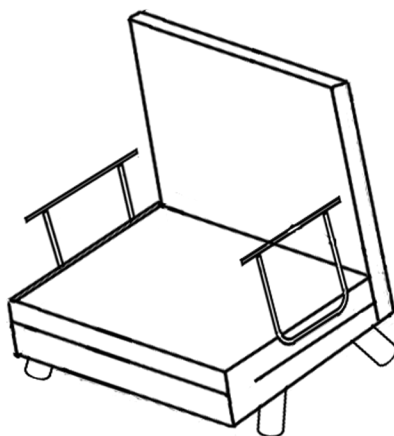

MONTÁŽNÍ/MONTÁŽNY NÁVOD

ROZKLÁDACÍ KŘESLO SANDO

ROZKLADACIE KRESLO SANDO

SEZNAM PŘÍSLUŠENSTVÍ/ZOZNAM PRÍSLUŠENSTVA

imbusová skrutka M8 * 35 imbusový šroub	imbusová skrutka M6 * 35 imbusový šroub	imbusová skrutka M8 * 50 imbusový šroub
		
8 ks	4 ks	4 ks
Imbusový klíč Imbusový klíč NO:5	Kovové podrůčky Kovové podrůčky	Dřevěná část podrůčky Dřevěná část podrůčky
		
1 ks	2 ks	2 ks
Imbusový klíč Imbusový klíč NO:3	Noha	
		
1ks	4 ks	