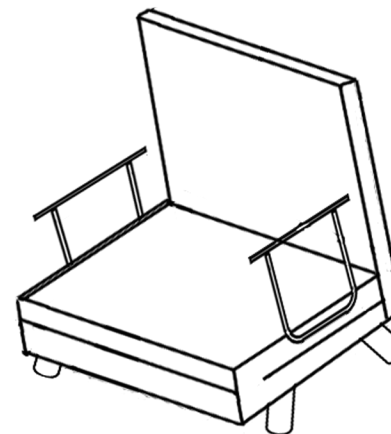

Dovozce/Dovozca: SCONTO Nábytek, s.r.o., Jeremiášova 947/16,
Praha 5/SCONTO Nábytek s.r.o., Nová 10/8144, Trnava

4