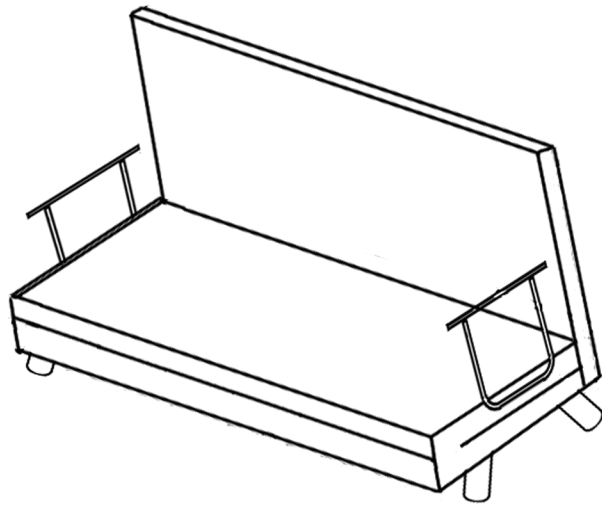

Montážní/Montážny návod

SANDO Pohovka

Seznam dílů/Zoznam dielov

Imbusový šroub
Imbusová skrutka
M8*35

8 ks

Imbusový šroub
Imbusová skrutka
M6*35

4 ks

Imbusový šroub
Imbusová skrutka
M8*50