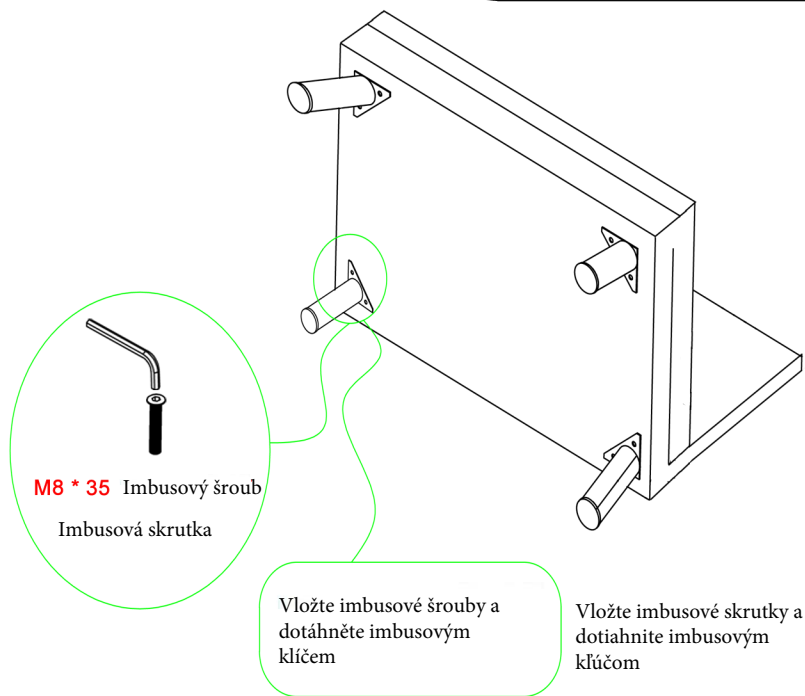

Montážní/Montážny návod

1