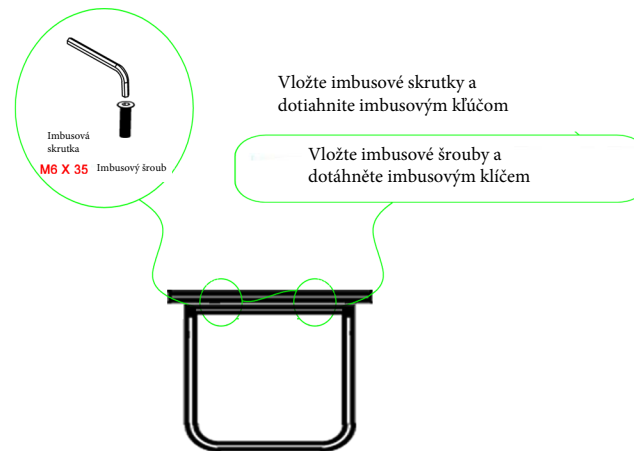

Montážní/Montážny návod

1

2

3

Dovozce/Dovozca: SCONTO Nábytek, s.r.o., Jeremiášova 947/16,
Praha 5/SCONTO Nábytok s.r.o., Nová 10/8144, Trnava

4