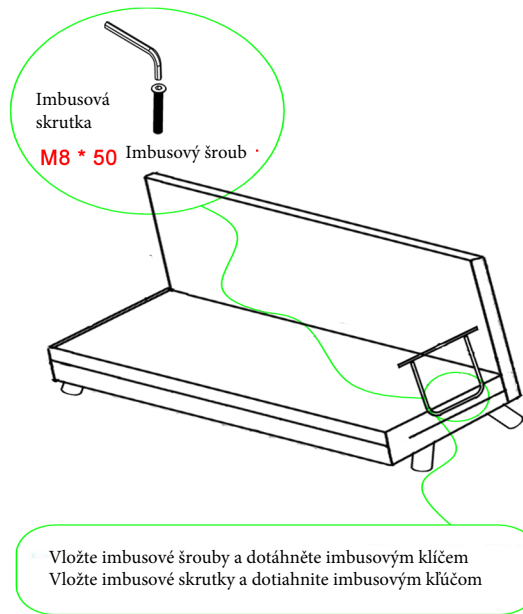

Montážní/Montážny návod

1

2

3

Dovozce/Dovozca: SCONTO Nábytek, s.r.o., Jeremiášova 947/16,
Praha 5/SCONTO Nábytok s.r.o., Nová 10/8144, Trnava

4