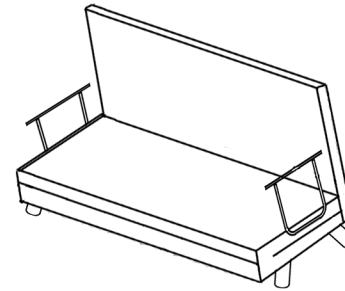

Montážní/Montážny návod

SANDO Pohovka

Seznam dílů/Zoznam dielov

Imbusový šroub
Imbusová skrutka
M8*35

8 ks

Imbusový šroub
Imbusová skrutka
M6*35

4 ks

Imbusový šroub
Imbusová skrutka
M8*50