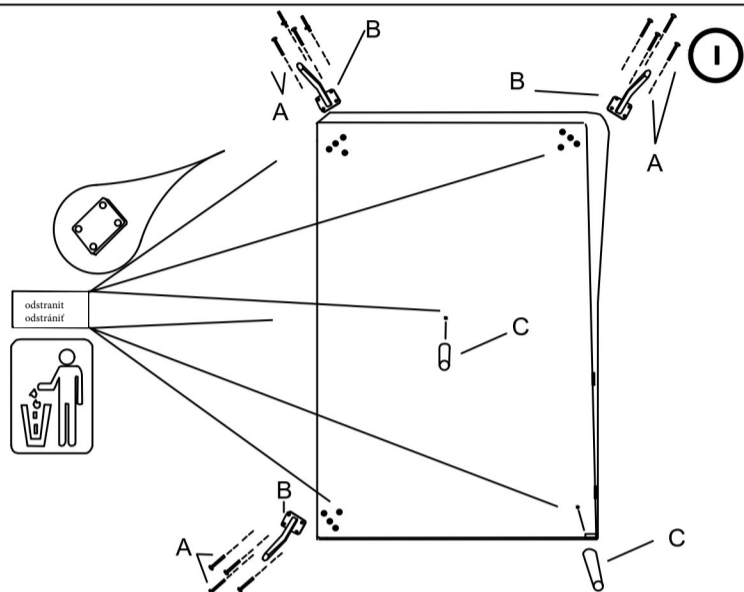

Cora L

3/3

MONTÁŽNÍ/
MONTÁŽNY
NÁVOD

KOVÁNÍ
KOVANIE
3/3

20

5x40mm

4

15

3

100mm

2/3

1/3

Neumistovať nábytok ke zdroji tepla
Neumiestňovať nábytok k zdroju tepla

Nedávať ruce medzi područku a mechanizmus
Nedávať ruky medzi područku a mechanizmus