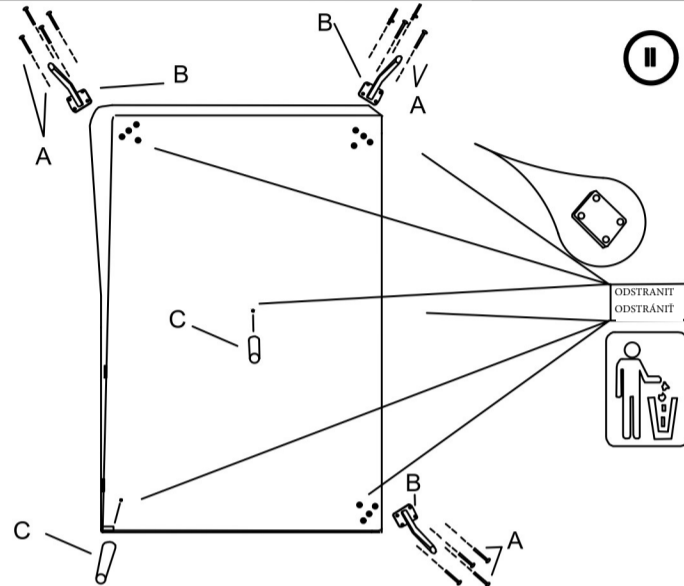

Cora P

3/3

MONTÁŽNÍ/
MONTÁŽNY
NÁVOD

KOVÁNÍ/
KOVANIE
3/3

20

4

3

100mm

I

II

2/3

1/3

Neumiestňovať nábytok ke zdroji tepla
Neumiestňovať nábytok k zdroju tepla

Nedávať ruce medzi područku a mechanismus
Nedávať ruky medzi podrúčku a mechanismus