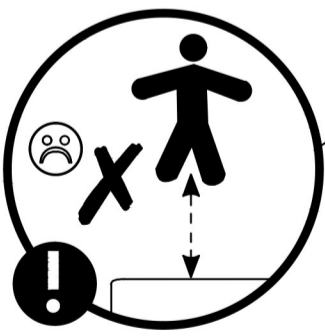

# Omega P

KOVÁNÍ  
KOVANIE  
3/3

MONTÁŽNÍ/  
MONTÁŽNY  
NÁVOD

x2

x24

x6

x3

Neumísťovať nábytek ke zdroji tepla  
Neumiestňovať nábytok k zdroju tepla

Nedávat ruce mezi područku a mechanismus  
Nedávať ruky medzi podrúčku a mechanismus