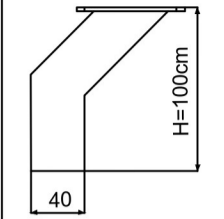

3/3

Omega L

MONTÁŽNÍ/
MONTÁŽNY
NÁVOD

x2

x24

x6

x3

1/2