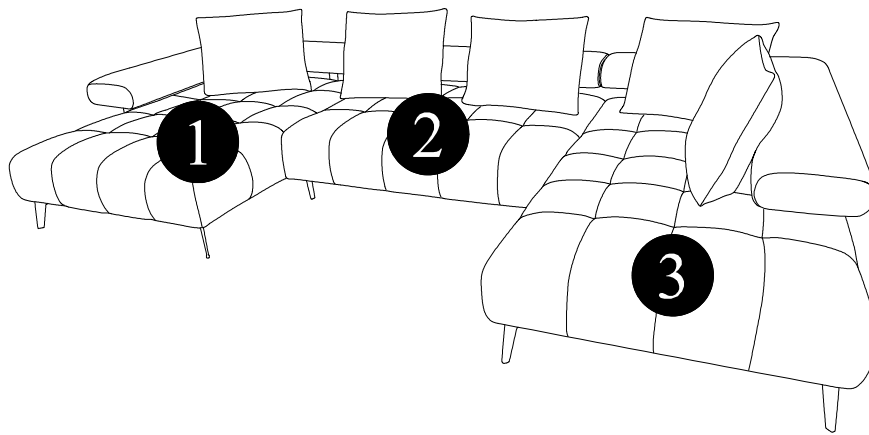

MAGNETIC XL

	délka délka	šířka šířka	výška	ks
1	180	120	65	1x
2	141	114	65	1x
3	210	112	65	1x

PRAVÁ

LEVÁ/LAVÁ

A 6x H-170	B 8x	C 4x H-170	D 12x M6	E 4x M6 X 40	F 12x M6 X 60	G 16x M6 X 20	H 15x 5X30	I 1x
-----------------------------	--------------------	-----------------------------	---------------------------	-------------------------------	--------------------------------	--------------------------------	-----------------------------	--------------------