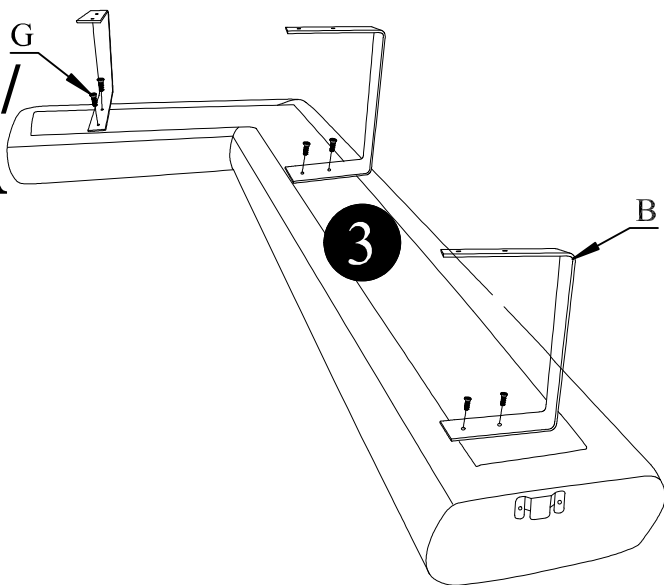

MAGNETIC XL

	délka délka	šířka šířka	výška	ks
1	180	120	65	1x
2	141	114	65	1x
3	210	112	65	1x

PRAVÁ

LEVÁ/LAVÁ

A 6x H-170	B 8x	C 4x H-170	D 12x M6	E 4x M6 X 40	F 12x M6 X 60	G 16x M6 X 20	H 15x 5X30	I 1x
-----------------------------	--------------------	-----------------------------	---------------------------	-------------------------------	--------------------------------	--------------------------------	-----------------------------	--------------------

J 5x 47x60

B	G
8x	16x
M6 X 20	

1

PRAVÁ

LEVÁ/
ĽAVÁ

PRAVÁ
LEVÁ/
ĽAVÁ

C  4x	D  4x	E  4x	I  1x
H-170	M6	M6 X 40	

2

LEVÁ/
ĽAVÁ
PRAVÁ

A  3x	D  6x	F  6x	H  9x
H-170	M6	M6 X 60	5X30

3

PRAVÁ

LEVÁ/ĽAVÁ

A  3x	D  6x	F  6x	H  9x
H-170	M6	M6 X 60	5X30

4

PRAVÁ