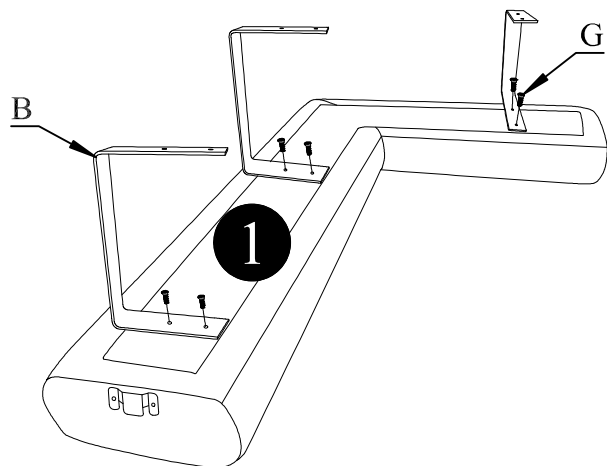

MAGNETIC XL

	délka délka	šířka šířka	výška	ks
1	180	120	65	1x
2	141	114	65	1x
3	210	112	65	1x

PRAVÁ

LEVÁ/LAVÁ

A 6x H-170	B 8x	C 4x H-170	D 12x M6	E 4x M6 X 40	F 12x M6 X 60	G 16x M6 X 20	H 15x 5X30	I 1x
-----------------------------	--------------------	-----------------------------	---------------------------	-------------------------------	--------------------------------	--------------------------------	-----------------------------	--------------------

J 5x 47x60

B	G
8x	16x
M6 X 20	

1

PRAVÁ

LEVÁ/
ĽAVÁ

PRAVÁ
LEVÁ/
ĽAVÁ

C  4x	D  4x	E  4x	I  1x
H-170	M6	M6 X 40	

2

LEVÁ/
ĽAVÁ
PRAVÁ

A  3x	D  6x	F  6x	H  9x
H-170	M6	M6 X 60	5X30

3

PRAVÁ

LEVÁ/ĽAVÁ

A  3x	D  6x	F  6x	H  9x
H-170	M6	M6 X 60	5X30

4

PRAVÁ