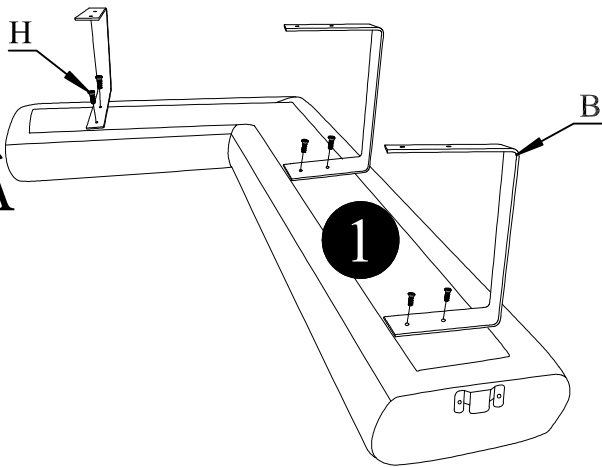

MAGNETIC XL

	délka délka	šířka šířka	výška	ks
1	180	120	65	1x
2	141	114	65	1x
3	210	112	65	1x

PRAVÁ

LEVÁ/LAVÁ

A 6x H-170	B 8x	C 4x H-170	D 12x M6	E 4x M6 X 40	F 12x M6 X 60	G 16x M6 X 20	H 15x 5X30	I 1x
-----------------------------	--------------------	-----------------------------	---------------------------	-------------------------------	--------------------------------	--------------------------------	-----------------------------	--------------------

J 5x 47x60

B	G
8x	16x
M6 X 20	

1

PRAVÁ

LEVÁ/
ĽAVÁ

PRAVÁ
LEVÁ/
ĽAVÁ

C  4x	D  4x	E  4x	I  1x
H-170	M6	M6 X 40	

2

LEVÁ/
ĽAVÁ
PRAVÁ

A  3x	D  6x	F  6x	H  9x
H-170	M6	M6 X 60	5X30

3

PRAVÁ

LEVÁ/ĽAVÁ

A  3x	D  6x	F  6x	H  9x
H-170	M6	M6 X 60	5X30

4

PRAVÁ