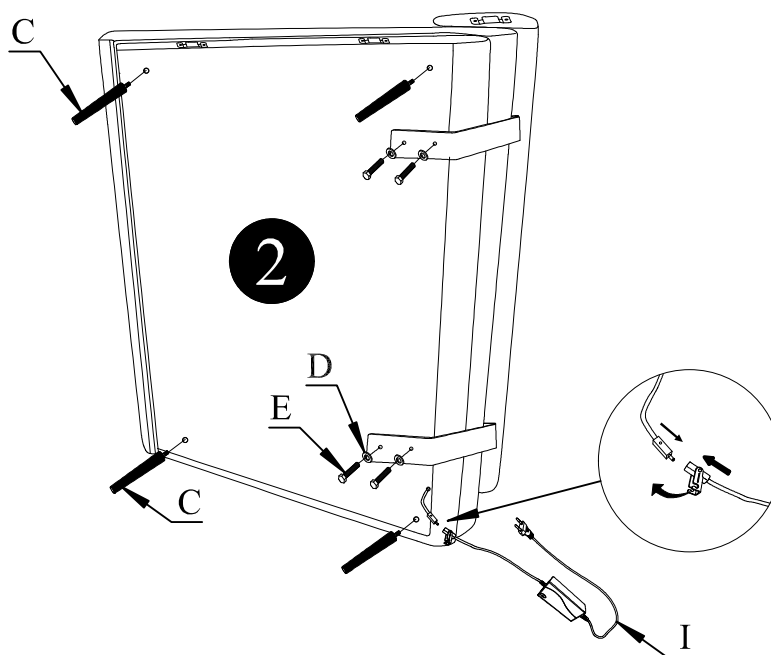

MAGNETIC XL

	délka délka	šířka šířka	výška	ks
1	180	120	65	1x
2	141	114	65	1x
3	210	112	65	1x

PRAVÁ

LEVÁ/LAVÁ

A 6x H-170	B 8x	C 4x H-170	D 12x M6	E 4x M6 X 40	F 12x M6 X 60	G 16x M6 X 20	H 15x 5X30	I 1x
-----------------------------	--------------------	-----------------------------	---------------------------	-------------------------------	--------------------------------	--------------------------------	-----------------------------	--------------------

J 5x 47x60

B	G
8x	16x
M6 X 20	

1

PRAVÁ

LEVÁ/
ĽAVÁ

PRAVÁ
LEVÁ/
ĽAVÁ

C  4x	D  4x	E  4x	I  1x
H-170	M6	M6 X 40	

2

LEVÁ/
ĽAVÁ
PRAVÁ

A  3x	D  6x	F  6x	H  9x
H-170	M6	M6 X 60	5X30

3

PRAVÁ

LEVÁ/ĽAVÁ

A  3x	D  6x	F  6x	H  9x
H-170	M6	M6 X 60	5X30

4

PRAVÁ