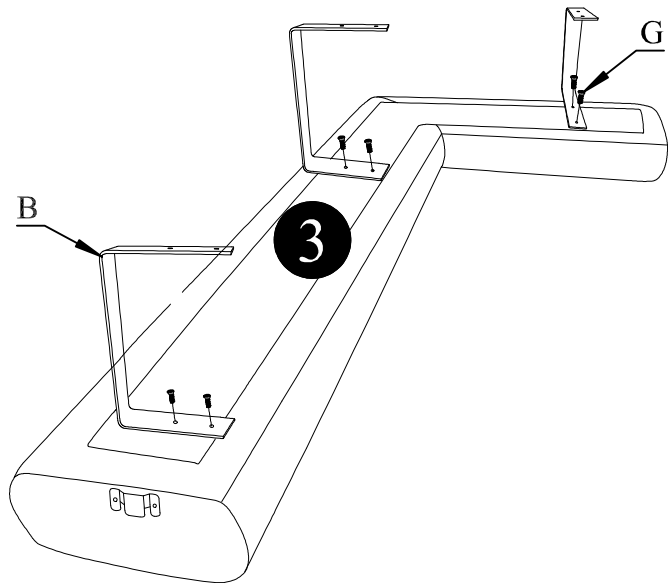

MAGNETIC XL

	délka délka	šířka šířka	výška	ks
1	180	120	65	1x
2	141	114	65	1x
3	210	112	65	1x

PRAVÁ

LEVÁ/LAVÁ

A 6x H-170	B 8x	C 4x H-170	D 12x M6	E 4x M6 X 40	F 12x M6 X 60	G 16x M6 X 20	H 15x 5X30	I 1x
-----------------------------	--------------------	-----------------------------	---------------------------	-------------------------------	--------------------------------	--------------------------------	-----------------------------	--------------------

J 5x 47x60

B	G
8x	16x
M6 X 20	

1

PRAVÁ

LEVÁ/
ĽAVÁ

PRAVÁ
LEVÁ/
ĽAVÁ

C  4x	D  4x	E  4x	I  1x
H-170	M6	M6 X 40	

2

LEVÁ/
ĽAVÁ
PRAVÁ

A  3x	D  6x	F  6x	H  9x
H-170	M6	M6 X 60	5X30

3

PRAVÁ

LEVÁ/ĽAVÁ

A  3x	D  6x	F  6x	H  9x
H-170	M6	M6 X 60	5X30

4

PRAVÁ