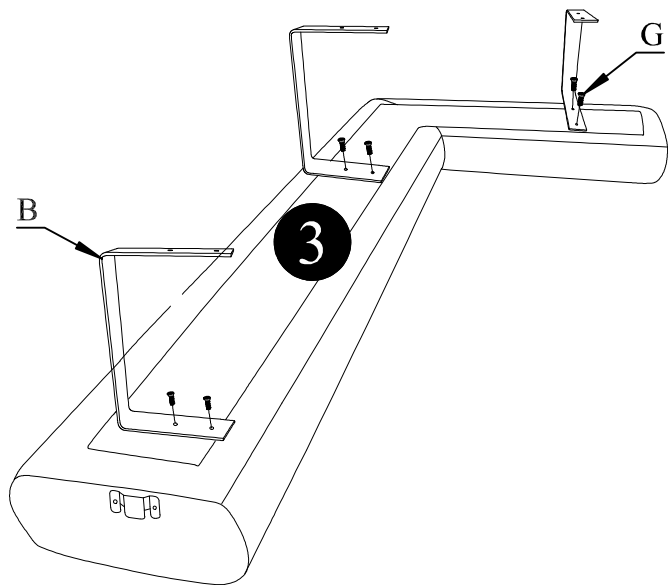

MAGNETIC XL

	délka délka	šířka šířka	výška	ks
1	180	120	65	1x
2	141	114	65	1x
3	210	112	65	1x

PRAVÁ

LEVÁ/LAVÁ

A	B	C	D	E	F	G	H	I
6x	8x	4x	12x	4x	12x	16x	15x	5x
H-170		H-170	M6	M6 X 40	M6 X 60	M6 X 20	5X30	47x60

B	G
8x	16x
M6 X 20	

1

PRAVÁ

LEVÁ/
ĽAVÁ

PRAVÁ
LEVÁ/
ĽAVÁ

C	D	E
		
4x	4x	4x
H-170	M6	M6 X 40

2

LEVÁ/
ĽAVÁ
PRAVÁ

A	D	F	H
			
3x	6x	6x	9x
H-170	M6	M6 X 60	5X30

3

PRAVÁ

LEVÁ/ĽAVÁ

A  3x	D  6x	F  6x	H  9x
H-170	M6	M6 X 60	5X30

4

PRAVÁ

LEVÁ/ĽAVÁ

5

I
5x
47x60