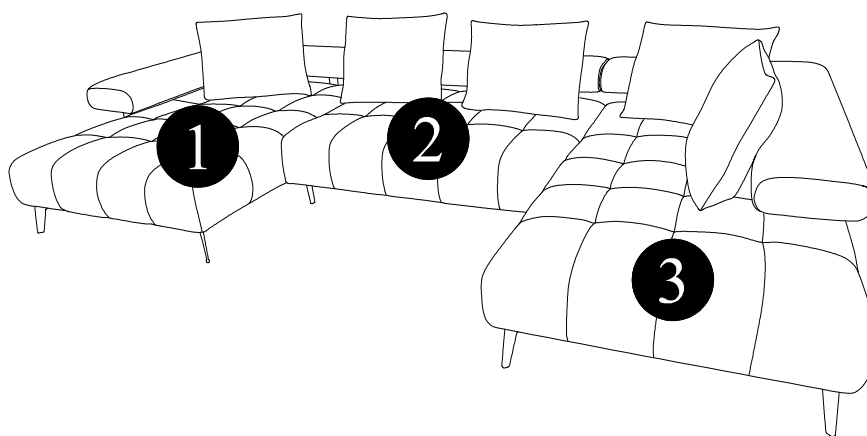

MAGNETIC XL

	délka délka	šířka šířka	výška	ks
1	180	120	65	1x
2	141	114	65	1x
3	210	112	65	1x

PRAVÁ

LEVÁ/LAVÁ

A	B	C	D	E	F	G	H	I
6x	8x	4x	12x	4x	12x	16x	15x	5x
H-170		H-170	M6	M6 X 40	M6 X 60	M6 X 20	5X30	47x60