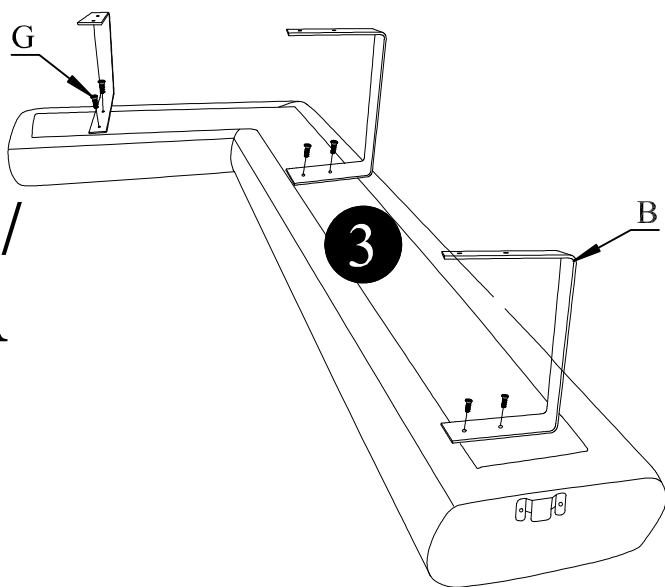

MAGNETIC XL

	délka délka	šířka šířka	výška	ks
1	180	120	65	1x
2	141	114	65	1x
3	210	112	65	1x

PRAVÁ

LEVÁ/LAVÁ

A	B	C	D	E	F	G	H	I
6x	8x	4x	12x	4x	12x	16x	15x	5x
H-170		H-170	M6	M6 X 40	M6 X 60	M6 X 20	5X30	47x60

B	G
8x	16x
M6 X 20	

1

PRAVÁ

LEVÁ/
ĽAVÁ

PRAVÁ
LEVÁ/
ĽAVÁ

C	D	E
		
4x	4x	4x
H-170	M6	M6 X 40

2

LEVÁ/
ĽAVÁ
PRAVÁ

A	D	F	H
			
3x	6x	6x	9x
H-170	M6	M6 X 60	5X30

3

PRAVÁ

LEVÁ/ĽAVÁ

A  3x	D  6x	F  6x	H  9x
H-170	M6	M6 X 60	5X30

4

PRAVÁ

LEVÁ/ĽAVÁ