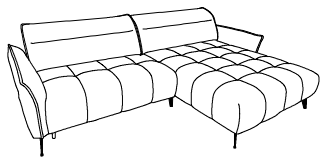

CAVANI

Díl/diel	délka dĺžka	šířka šířka	výška	Ks	Bal.
1	103	158	63	1x	1/3
2	127	177	63	1x	2/3

Pravá

Levá/Ľavá

A  7x	B  4x	C  1x	D  28x	F  1x
H-150	H-150	H-150	5X30	

 A	 B	 C	 D	 F
H-150	H-150	H-150	5X30	
3x	2x	1x	12x	1x

1

Pravá

Levá
Ľavá

 A	 B	 D
H-150	H-150	5X30
4x	2x	16x

2

Pravá

Levá
Ľavá