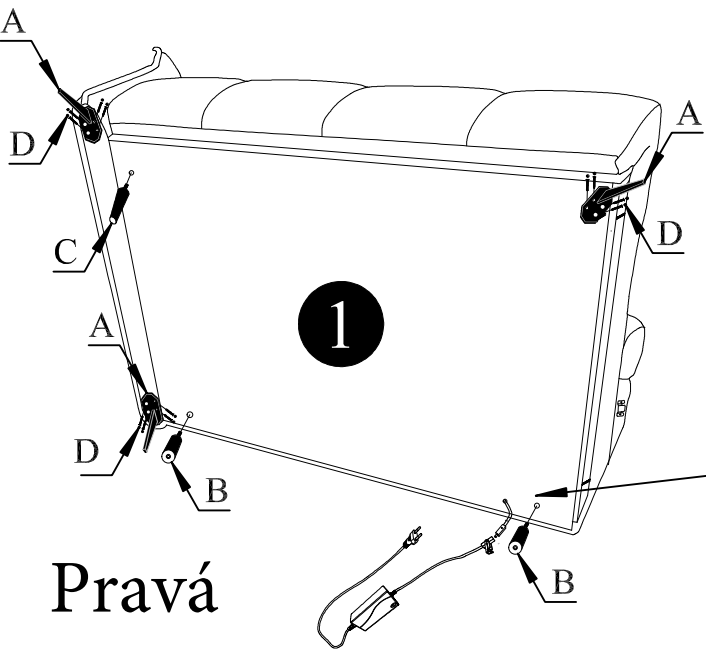

CAVANI

Díl/diel	délka dĺžka	šířka šířka	výška	Ks	Bal.
1	103	158	63	1x	1/3
2	127	177	63	1x	2/3

Pravá

Levá/Ľavá

A  7x	B  4x	C  1x	D  28x	F  1x
H-150	H-150	H-150	5X30	

 A	 B	 C	 D	 F
H-150	H-150	H-150	5X30	
3x	2x	1x	12x	1x

1

Pravá

Levá
Ľavá

 A	 B	 D
H-150	H-150	5X30
4x	2x	16x

2

Pravá

Levá
Ľavá