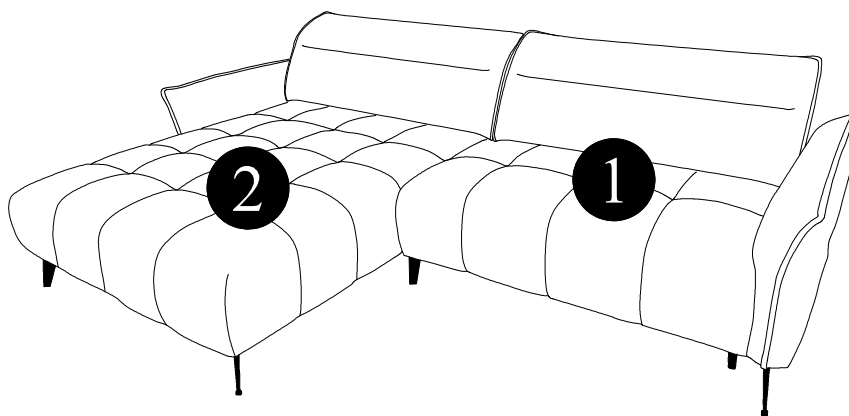

CAVANI

Díl/diel	délka dĺžka	šířka šířka	výška	Ks	Bal.
1	103	158	63	1x	1/3
2	127	177	63	1x	2/3

Pravá

Levá/Ľavá

A  7x	B  4x	C  1x	D  28x	F  1x
H-150	H-150	H-150	5X30	

 A	 B	 C	 D	 F
H-150	H-150	H-150	5X30	
3x	2x	1x	12x	1x

1

Pravá

Levá
Ľavá

 A	 B	 D
H-150	H-150	5X30
4x	2x	16x

2

Pravá

Levá
Ľavá