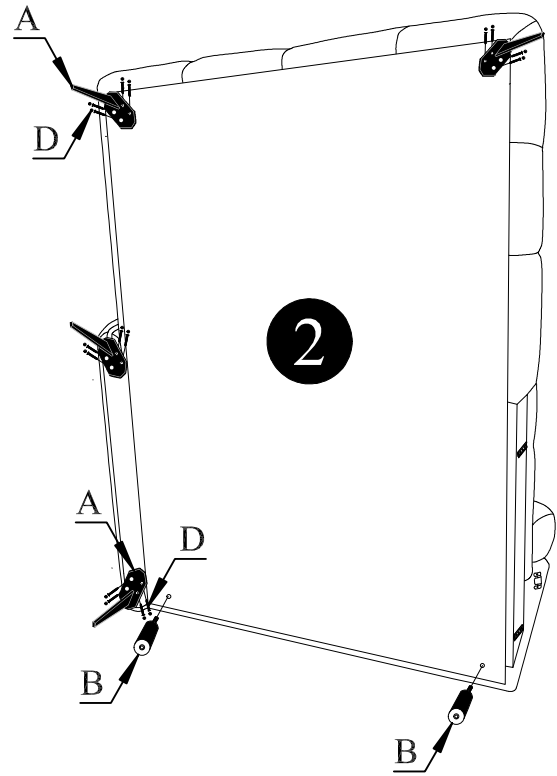

CAVANI

Díl/diel	délka dĺžka	šířka šířka	výška	Ks	Bal.
1	103	158	63	1x	1/3
2	127	177	63	1x	2/3

Pravá

Levá/Ľavá

A  7x	B  4x	C  1x	D  28x	F  1x
H-150	H-150	H-150	5X30	

 A	 B	 C	 D	 F
H-150	H-150	H-150	5X30	
3x	2x	1x	12x	1x

1

Pravá

Levá
Ľavá

 A	 B	 D
H-150	H-150	5X30
4x	2x	16x

2

Pravá

Levá
Ľavá