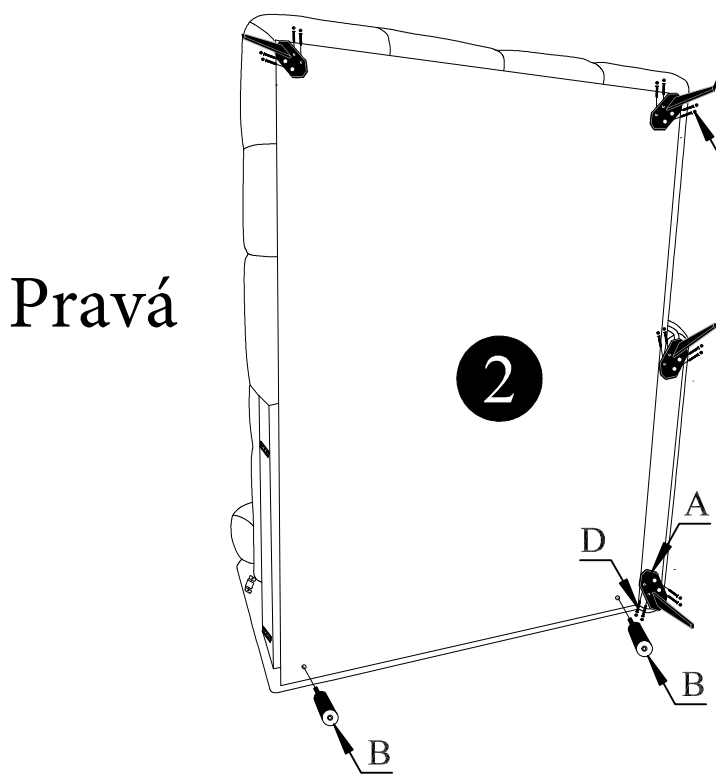

CAVANI

Díl/diel	délka dĺžka	šířka šířka	výška	Ks	Bal.
1	103	158	63	1x	1/3
2	127	177	63	1x	2/3

Pravá

Levá/Ľavá

A  7x	B  4x	C  1x	D  28x	F  1x
H-150	H-150	H-150	5X30	

 A	 B	 C	 D	 F
H-150	H-150	H-150	5X30	
3x	2x	1x	12x	1x

1

Pravá

Levá
Ľavá

 A	 B	 D
H-150	H-150	5X30
4x	2x	16x

2

Pravá

Levá
Ľavá