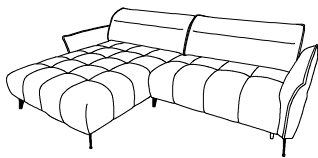

CAVANI

Díl/diel	délka dĺžka	šířka šířka	výška	Ks	Bal.
1	103	158	63	1x	1/3
2	127	177	63	1x	2/3

Pravá

Levá/Ľavá

A  7x	B  4x	C  1x	D  28x	F  1x
H-150	H-150	H-150	5X30	

 A	 B	 C	 D	 F
H-150	H-150	H-150	5X30	
3x	2x	1x	12x	1x

1

Pravá

Levá
Ľavá

 A	 B	 D
H-150	H-150	5X30
4x	2x	16x

2

Pravá

Levá
Ľavá