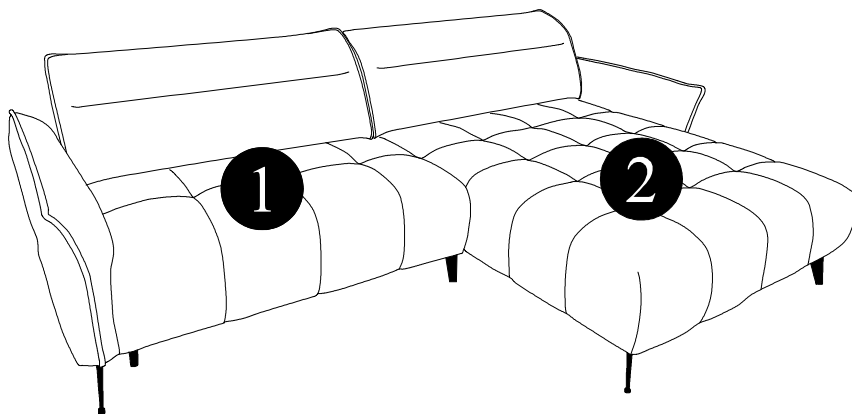

CAVANI

Díl/diel	délka dĺžka	šířka šířka	výška	Ks	Bal.
1	103	158	63	1x	1/3
2	127	177	63	1x	2/3

Pravá

Levá/Ľavá

A  7x	B  4x	C  1x	D  28x	F  1x
H-150	H-150	H-150	5X30	

 A	 B	 C	 D	 F
H-150	H-150	H-150	5X30	
3x	2x	1x	12x	1x

1

Pravá

Levá
Ľavá

 A	 B	 D
H-150	H-150	5X30
4x	2x	16x

2

Pravá

Levá
Ľavá