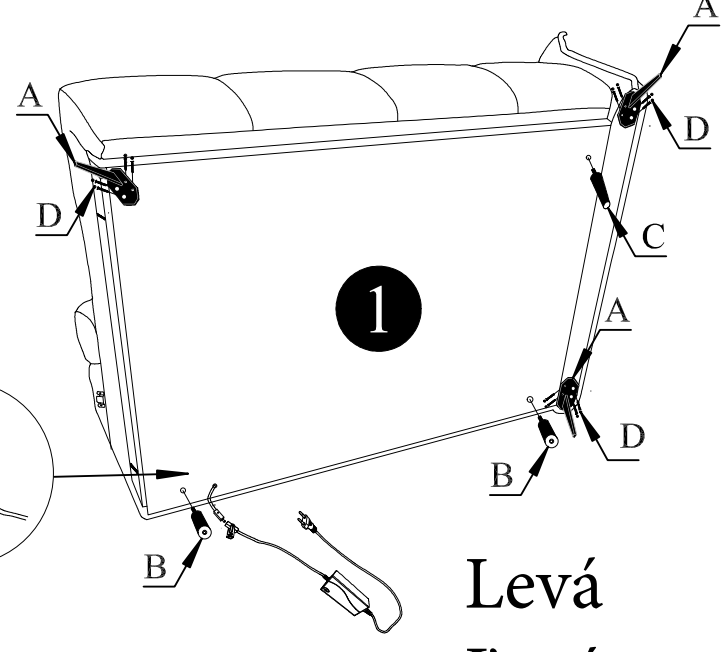

CAVANI

Díl/diel	délka dĺžka	šířka šířka	výška	Ks	Bal.
1	103	158	63	1x	1/3
2	127	177	63	1x	2/3

Pravá

Levá/Ľavá

A  7x	B  4x	C  1x	D  28x	F  1x
H-150	H-150	H-150	5X30	

 A	 B	 C	 D	 F
H-150	H-150	H-150	5X30	
3x	2x	1x	12x	1x

1

Pravá

Levá
Ľavá

 A	 B	 D
H-150	H-150	5X30
4x	2x	16x

2

Pravá

Levá
Ľavá