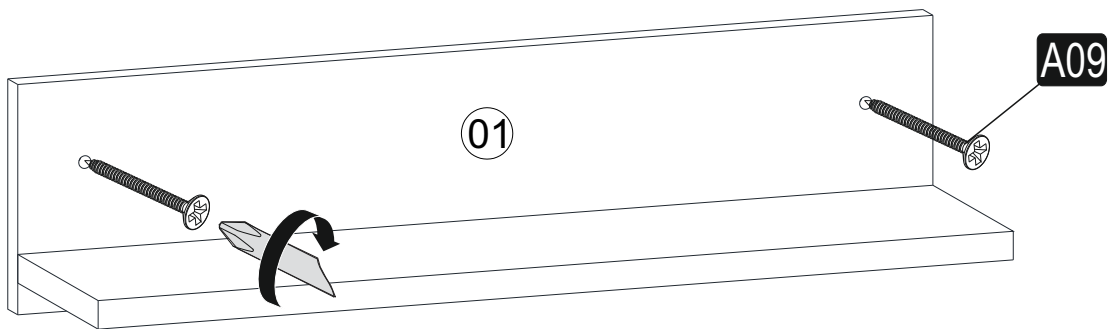

Náčiní potrebné k montáži (není součástí balení)
Náčinie potrebné na montáž (nie je súčasťou balenia)

SEZNAM PŘÍSLUŠENSTVÍ/ZOZNAM PRÍSLUŠENSTVA

Abyste získali požadovaný tvar podle montážního návodu, je důležité před utažením šroubů ručně vyrovnat police

Aby ste získali požadovaný tvar podľa montážneho návodu, je dôležité pred utiahnutím skrutiek ručne vyrovnáť police

NÁHLED/NÁHLAD

1

2

Dovozce/Dovozca: SCONTO Nábytek, s.r.o., Jeremiášova 947/16, Praha 5/SCONTO Nábytek s.r.o., Nová 10/8144, Trnava