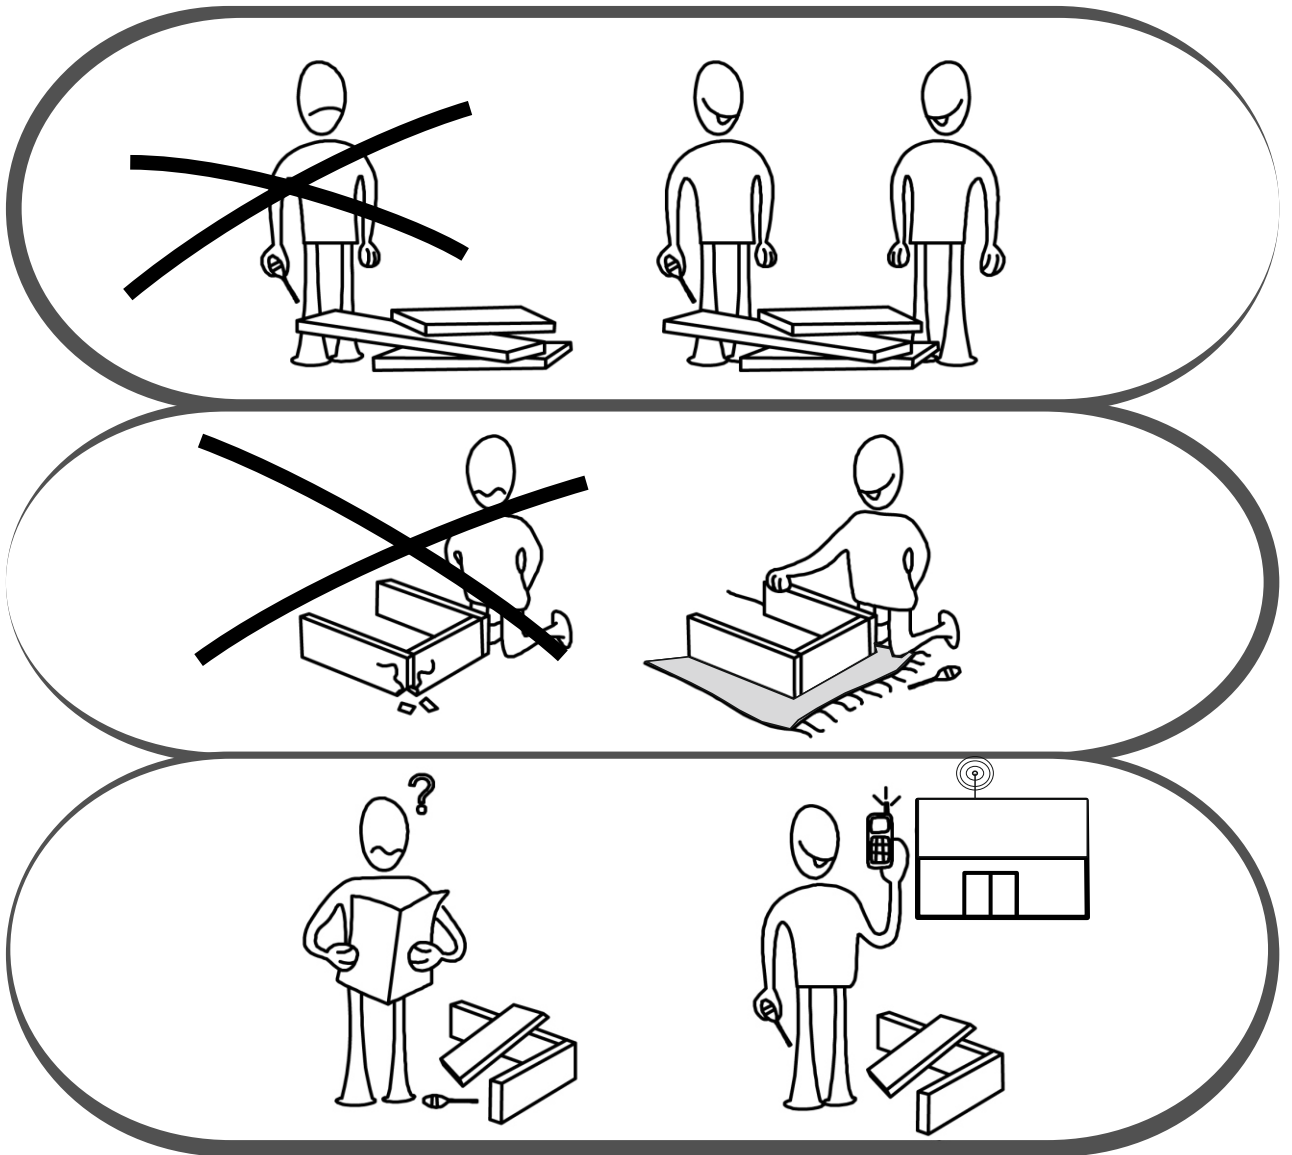

Aby sme vám mohli poskytovat stále lepšie služby a využívali aj odpadové materiály opäť vo výrobnom procese, podporte prosím recykláciu... Ďakujeme, že ste si nás vybrali :)

Vážený zákazníku,

Vámi zakoupený produkt prošel před dodáním důkladnou kontrolou kvality. Přesto může během přepravy dojít k poškození. V takovém případě nemusíte vracet kompletní výrobek, můžeme Vám zaslat jakýkoliv náhradní díl. Poznamenejte si číslo dílu použité v montážním návodu, aby bylo možné dodat správný díl. Než začnete s montáží, zkontrolujte všechny díly z hlediska poškození a kompletnosti. Pro důkladnou práci můžete díly otřít suchým hadříkem. Pokud jste zakoupili více než jeden produkt, ujistěte se, že sestavujete produkty jeden po druhém, aby nedošlo k záměně. Jednotlivé díly vždy přepravujte minimálně ve 2 osobách, a to jen nadzvednutím, ne posouváním, předejte tak poškození. Pro delší přepravu doporučujeme přepravu v kartonové krabici. K čištění výrobku postačí vlhký bavlněný hadřík a běžné čisticí prostředky pro domácnost. Chraňte svůj výrobek před zvýšeným teplem, zvýšeným chladem a vlhkostí. Používejte výrobek pouze k určenému účelu.