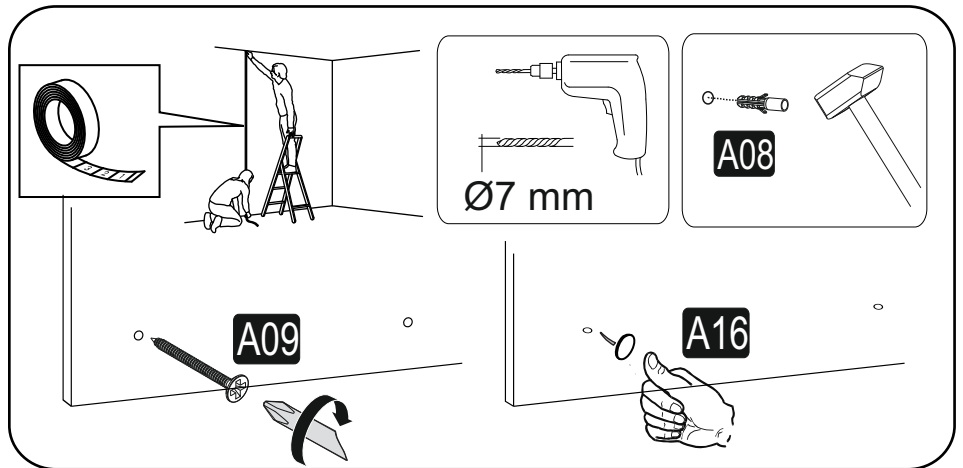

Náčiní potrebné k montáži (není součástí balení)
Náčinie potrebné na montáž (nie je súčasťou balenia)

SEZNAM PŘÍSLUŠENSTVÍ/ZOZNAM PRÍSLUŠENSTVA

Abyste získali požadovaný tvar podle montážního návodu, je důležité před utažením šroubů ručně vyrovnat police

Aby ste získali požadovaný tvar podľa montážneho návodu, je dôležité pred utiahnutím skrutiek ručne vyrovnáť police

NÁHLED/NÁHLAD

1

2

Dovozce/Dovozca: SCONTO Nábytek, s.r.o., Jeremiášova 947/16, Praha 5/SCONTO Nábytek s.r.o., Nová 10/8144, Trnava