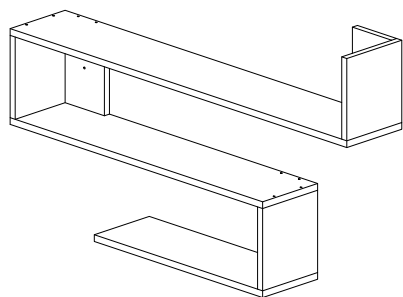

Nástěnný regál PENNE

Montážní/Montážny návod

4*50

22 ks

3 ks

4*70

3 ks

Vážený zákazníku,