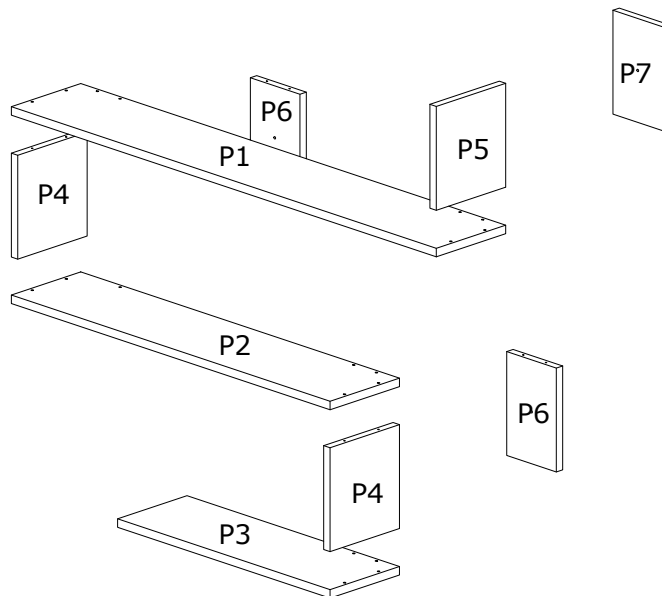

Nástěnný regál PENNE

Montážní/Montážny návod

4*50

22 ks

3 ks

4*70

3 ks

Vážený zákazníku,

Vámi zakoupený produkt prošel před dodáním důkladnou kontrolou kvality. Přesto může během přepravy dojít k poškození. V takovém případě nemusíte vracet kompletní výrobek, můžeme Vám zaslat jakýkoliv náhradní díl. Poznamenejte si číslo dílu použité v montážním návodu, aby bylo možné dodat správný díl. Než začnete s montáží, zkontrolujte všechny díly z hlediska poškození a kompletnosti. Pro důkladnou práci můžete díly otřít suchým hadříkem. Pokud jste zakoupili více než jeden produkt, ujistěte se, že sestavujete produkty jeden po druhém, aby nedošlo k záměně. Jednotlivé díly vždy přepravujte minimálně ve 2 osobách, a to jen nadzvednutím, ne posouváním, předejte tak poškození. Pro delší přepravu doporučujeme přepravu v kartonové krabici. K čištění výrobku postačí vlhký bavlněný hadřík a běžné čisticí prostředky pro domácnost. Chraňte svůj výrobek před zvýšeným teplem, zvýšeným chladem a vlhkostí. Používejte výrobek pouze k určenému účelu.