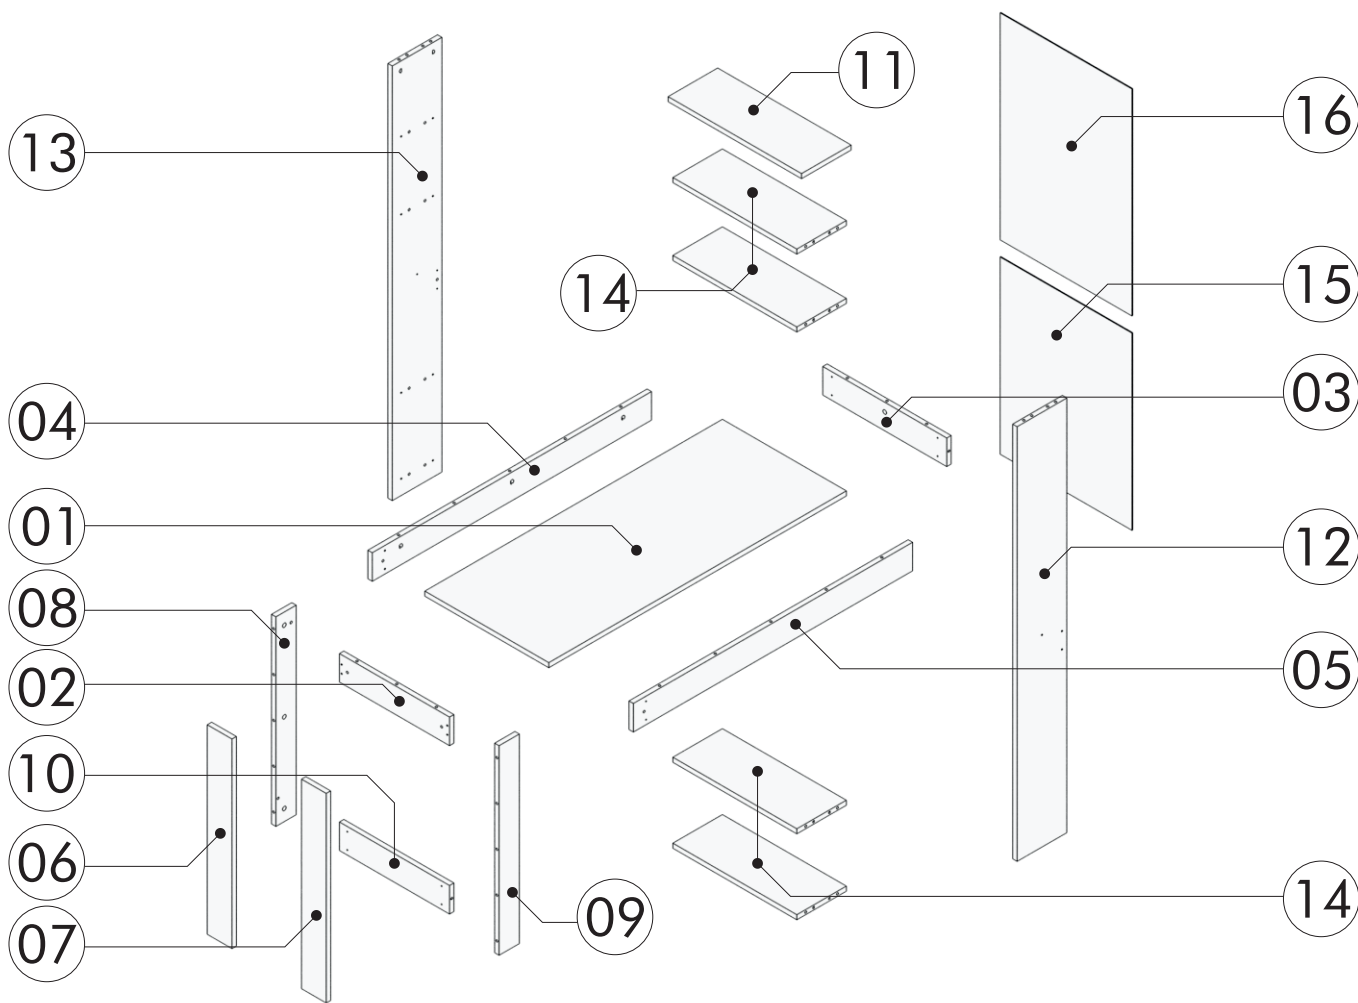

Jídelní stůl | J/Jedálenský stôl AA 2

MONTÁŽNÍ/MONTÁŽNY NÁVOD

PRO MONTÁŽ JE POTŘEBA: NA MONTÁŽ POTREBUJETE:

2 OSOBY

ŠROUBOVÁK
SKRUTKOVÁČ

KLADIVO

VRTAČKA
VRTAČKA

Vážený zákazníku,

KOD KÓD	ROZM RY/ROZMERY	KS
1	1200 x 499 x 18	1
2	444 x 100 x 18	1
3	500 x 100 x 18	1
4	1126 x 100 x 18	1
5	1126 x 100 x 18	1
6	732 x 99 x 18	1
7	732 x 99 x 18	1
8	732 x 82 x 18	1
9	732 x 82 x 18	1
10	444 x 99 x 18	1
11	537 x 200 x 18	1
12	1518 x 200 x 18	1
13	1518 x 200 x 18	1
14	500 x 200 x 18	4
15	689 x 532 x 3	1
16	793 x 532 x 3	1

07

08

09

10

11

12

13

14