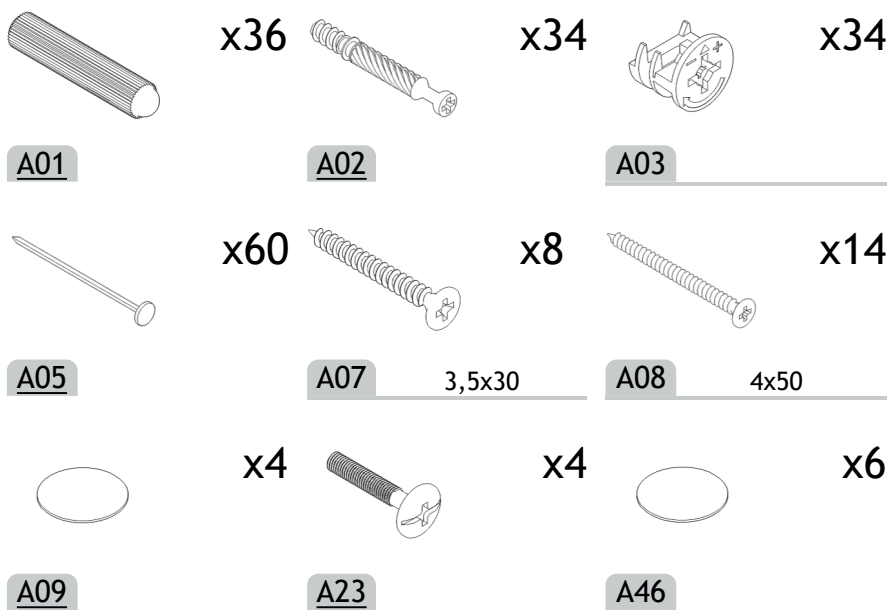

Jídelní stůl | J/Jedálenský stôl AA 2

MONTÁŽNÍ/MONTÁŽNY NÁVOD

PRO MONTÁŽ JE POTŘEBA: NA MONTÁŽ POTREBUJETE:

2 OSOBY

ŠROUBOVÁK
SKRUTKOVÁČ

KLADIVO

VRTAČKA
VRTAČKA

Vážený zákazníku,

KOD KÓD	ROZM RY/ROZMERY	KS
1	1200 x 499 x 18	1
2	444 x 100 x 18	1
3	500 x 100 x 18	1
4	1126 x 100 x 18	1
5	1126 x 100 x 18	1
6	732 x 99 x 18	1
7	732 x 99 x 18	1
8	732 x 82 x 18	1
9	732 x 82 x 18	1
10	444 x 99 x 18	1
11	537 x 200 x 18	1
12	1518 x 200 x 18	1
13	1518 x 200 x 18	1
14	500 x 200 x 18	4
15	689 x 532 x 3	1
16	793 x 532 x 3	1

07

08

09

10

11

12

13

14