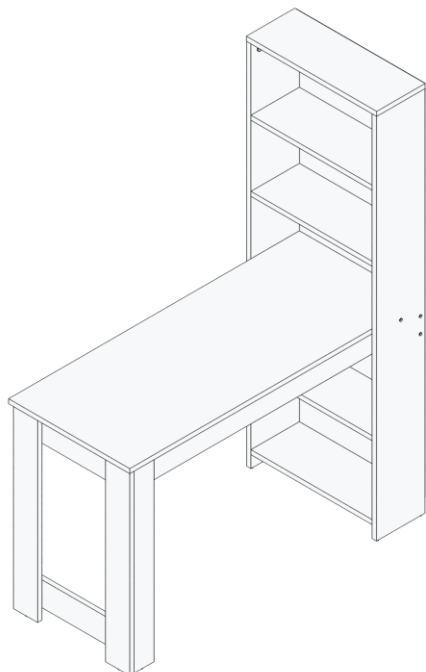

Jídelní stůl | J/Jedálenský stôl AA 2

MONTÁŽNÍ/MONTÁŽNY NÁVOD

PRO MONTÁŽ JE POTŘEBA: NA MONTÁŽ POTREBUJETE:

2 OSOBY

ŠROUBOVÁK
SKRUTKOVÁČ

KLADIVO

VRTAČKA
VRTAČKA

Vážený zákazníku,