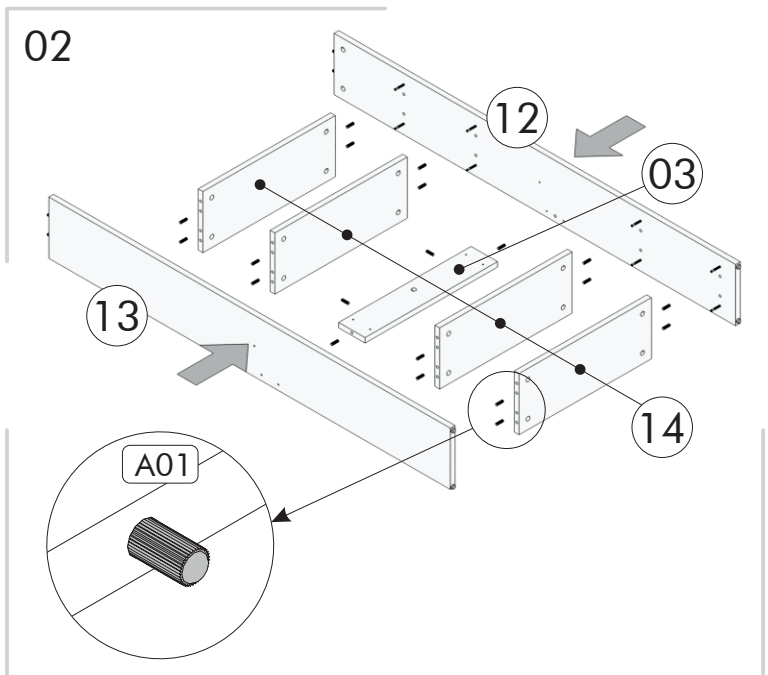

Jídelní stůl | J/Jedálenský stôl AA 2

MONTÁŽNÍ/MONTÁŽNY NÁVOD

PRO MONTÁŽ JE POTŘEBA: NA MONTÁŽ POTREBUJETE:

2 OSOBY

ŠROUBOVÁK
SKRUTKOVÁČ

KLADIVO

VRTAČKA
VRTAČKA

Vážený zákazníku,

KOD KÓD	ROZM RY/ROZMERY	KS
1	1200 x 499 x 18	1
2	444 x 100 x 18	1
3	500 x 100 x 18	1
4	1126 x 100 x 18	1
5	1126 x 100 x 18	1
6	732 x 99 x 18	1
7	732 x 99 x 18	1
8	732 x 82 x 18	1
9	732 x 82 x 18	1
10	444 x 99 x 18	1
11	537 x 200 x 18	1
12	1518 x 200 x 18	1
13	1518 x 200 x 18	1
14	500 x 200 x 18	4
15	689 x 532 x 3	1
16	793 x 532 x 3	1