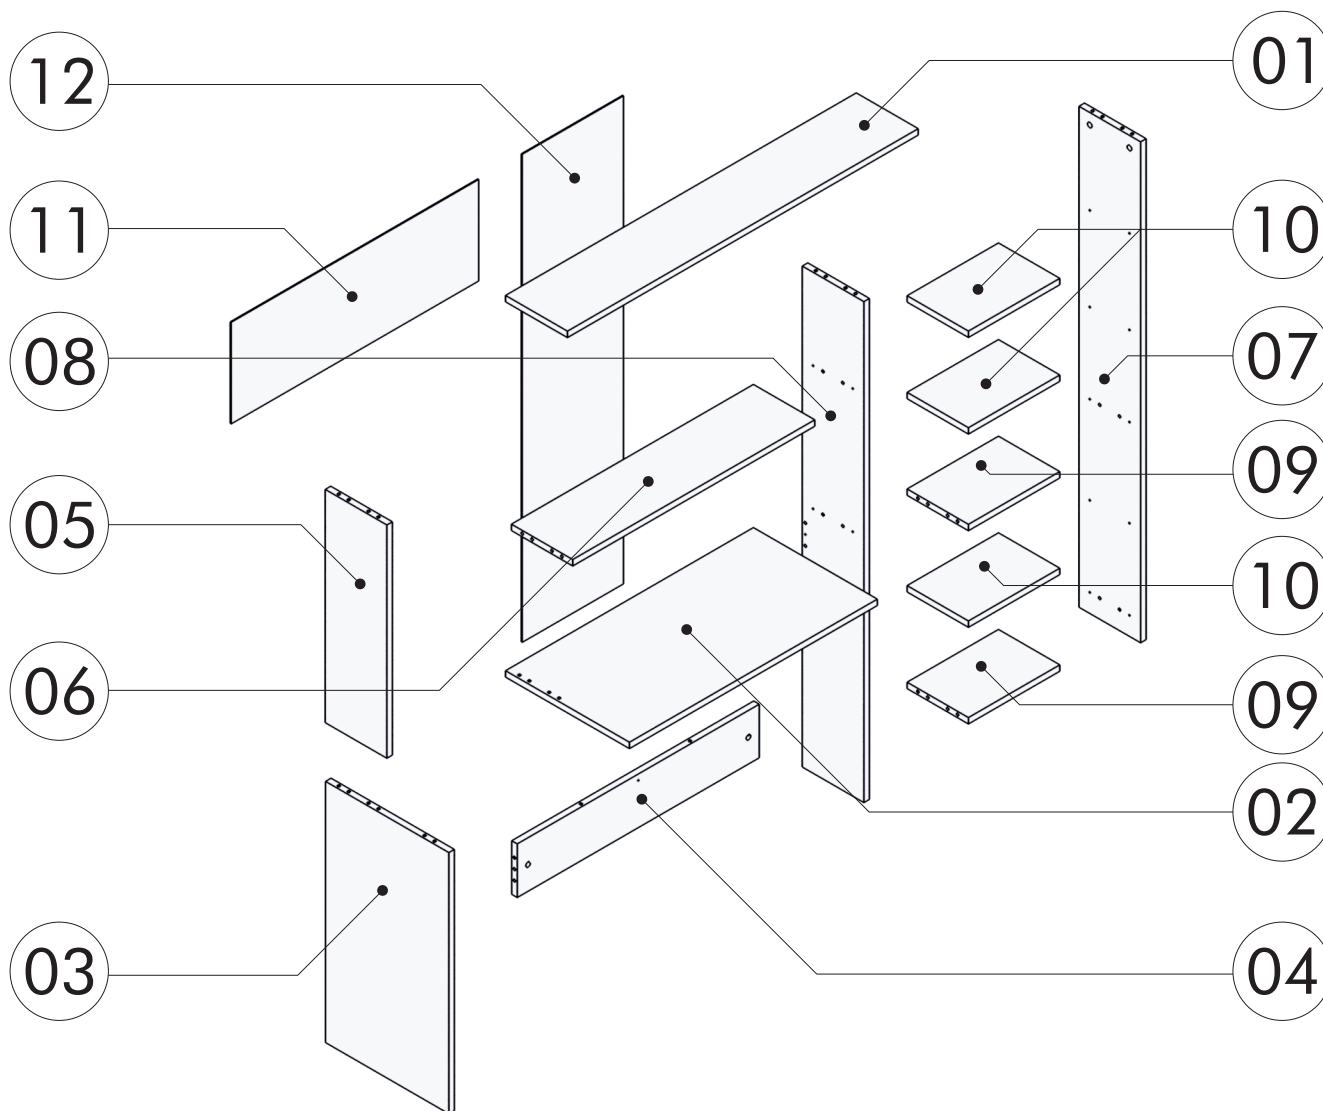

Psací stůl HOME

Písací stôl HOME

MONTÁŽNÍ/MONTÁŽNY
NÁVOD

HA104

Před zahájením montáže je potřeba:
Pred začatím montáže je potrebné:

2 OSOBY

VRTAČKA
VRTAČKA

ŠROBOVÁK
SKRUTKOVÁČ

SEZNAM DÍLŮ/ZOZNAM DIELOV

SEZNAM PŘÍSLUŠENSTVÍ/ZOZNAM PRÍSLUŠENSTVA

| Kód | Rozměry/Rozmery | Ks |  x31  x23  x2  x27 | | | |
|-----|-----------------------|----|--|-----|-----|-----|
| 01 | 20 x 113.2 x 1.8 cm | 1 | A01 | A02 | A34 | A03 |
| 02 | 40 x 80 x 1.8 cm | 1 | A05 | A06 | A09 | A19 |
| 03 | 39.7 x 73 x 1.8 cm | 1 | A05 | A06 | A09 | A19 |
| 04 | 15 x 78.1 x 1.8 cm | 1 | A05 | A06 | A09 | A19 |
| 05 | 19.8 x 65.2 x 1.8 cm | 1 | A05 | A06 | A09 | A19 |
| 06 | 19.8 x 78.1 x 1.8 cm | 1 | A05 | A06 | A09 | A19 |
| 07 | 20 x 140 x 1.8 cm | 1 | A05 | A06 | A09 | A19 |
| 08 | 20 x 140 x 1.8 cm | 1 | A05 | A06 | A09 | A19 |
| 09 | 19.8 x 29.5 x 1.8 cm | 1 | A05 | A06 | A09 | A19 |
| 10 | 19.8 x 29.5 x 1.8 cm | 4 | A05 | A06 | A09 | A19 |
| 11 | 28.4 x 80 x 0.3 cm | 1 | A05 | A06 | A09 | A19 |
| 12 | 32.7 x 136.4 x 0.3 cm | 1 | A10 | | | |

01

02

03

04

05

06

07

08