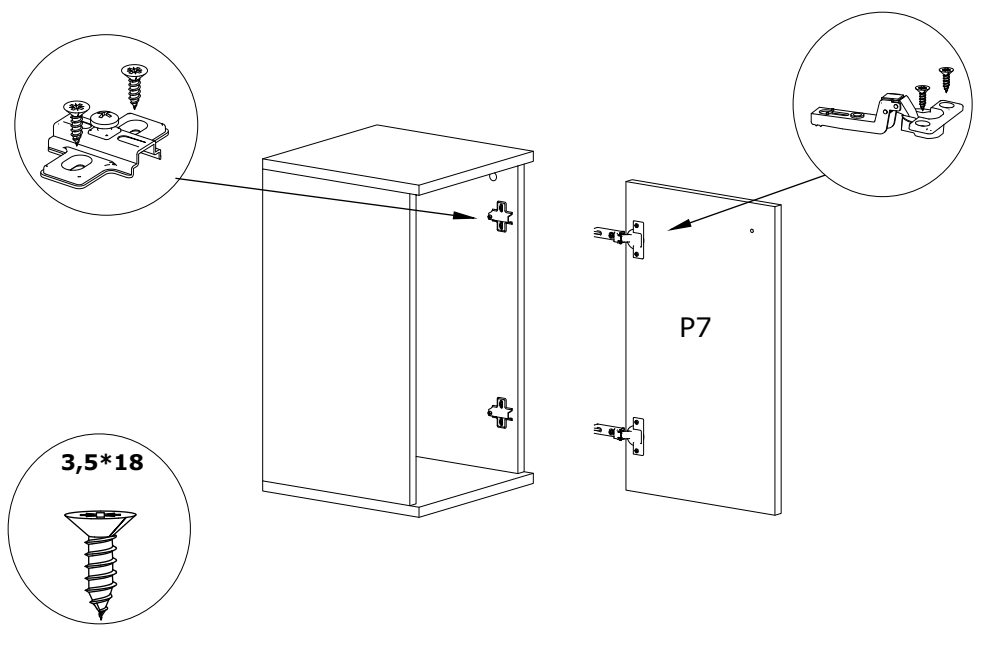

Koupelnová skříňka DERIN

Kúpeľňová skrinka DERIN

MONTÁŽNÍ/ MONTÁŽNY NÁVOD