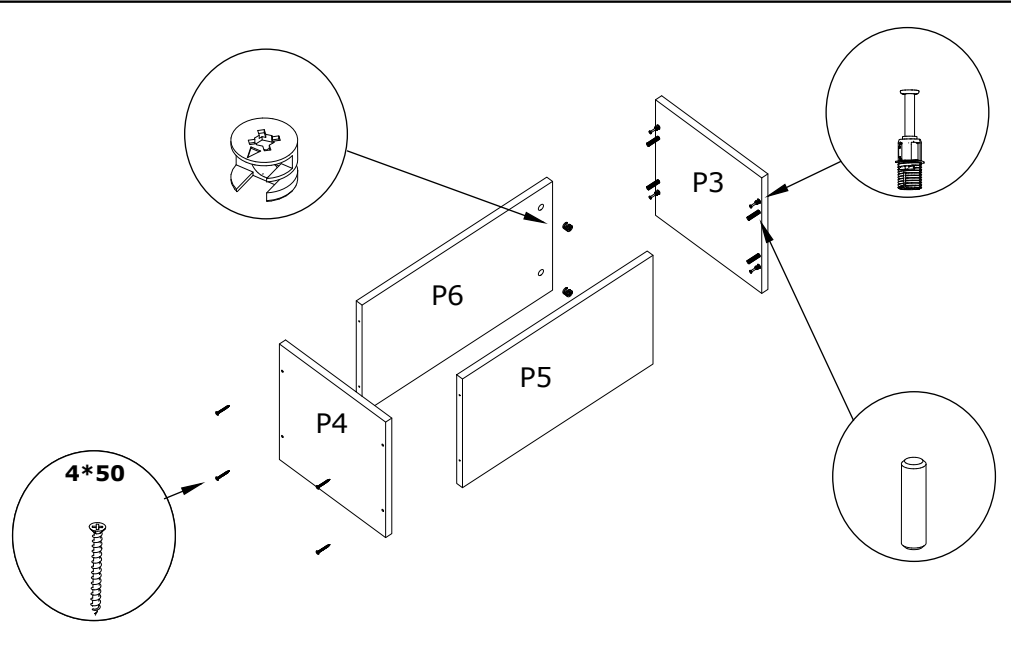

Koupelnová skříňka DERIN

Kúpeľňová skrinka DERIN

MONTÁŽNÍ/ MONTÁŽNY NÁVOD