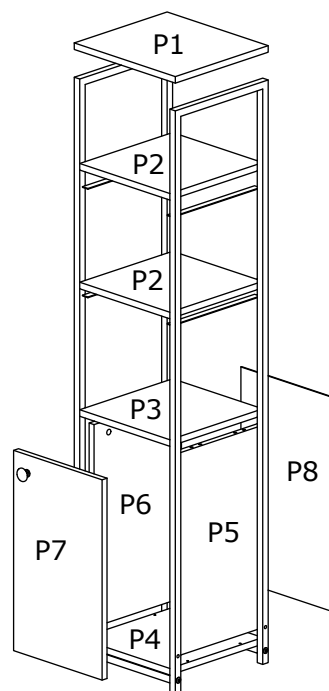

Koupelnová skříňka DERIN
Kúpeľňová skrinka DERIN

**MONTÁŽNÍ/
MONTÁŽNY NÁVOD**

Koupelnová skříňka DERIN

Kúpeľňová skrinka DERIN

MONTÁŽNÍ/ MONTÁŽNY NÁVOD

Vážený zákazníku,

Vámi zakoupený produkt prošel před dodáním důkladnou kontrolou kvality. Přesto může během přepravy dojít k poškození. V takovém případě nemusíte vracet kompletní výrobek, můžeme Vám zaslat jakýkoliv náhradní díl. Poznamenejte si číslo dílu použité v montážním návodu, aby bylo možné dodat správný díl. Než začnete s montáží, zkontrolujte všechny díly z hlediska poškození a kompletnosti. Pro důkladnou práci můžete díly otřít suchým hadříkem. Pokud jste zakoupili více než jeden produkt, ujistěte se, že sestavujete produkty jeden po druhém, aby nedošlo k záměně. Jednotlivé díly vždy přepravujte minimálně ve 2 osobách, a to jen nadzvednutím, ne posouváním, předejte tak poškození. Pro delší přepravu doporučujeme přepravu v kartonové krabici. K čištění výrobku postačí vlhký bavlněný hadřík a běžné čisticí prostředky pro domácnost. Chraňte svůj výrobek před zvýšeným teplem, zvýšeným chladem a vlhkostí. Používejte výrobek pouze k určenému účelu.