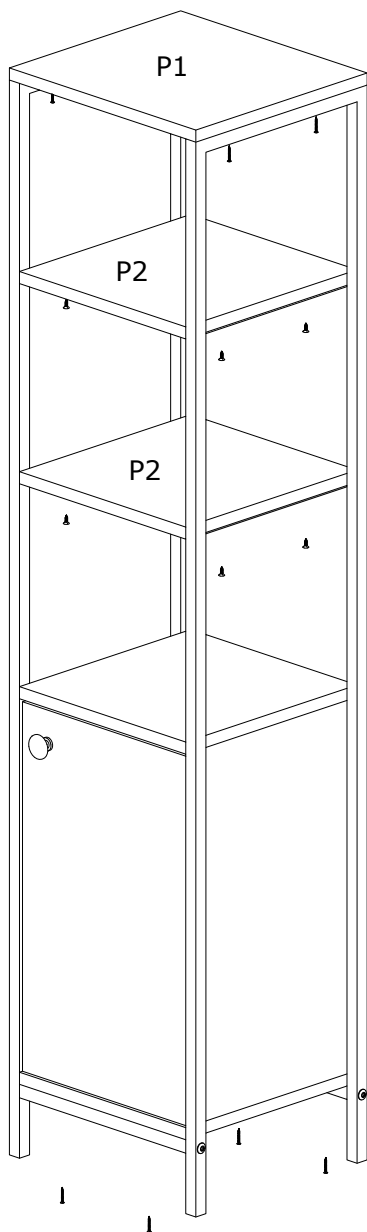

Koupelnová skříňka DERIN

Kúpeľňová skrinka DERIN

MONTÁŽNÍ/ MONTÁŽNY NÁVOD