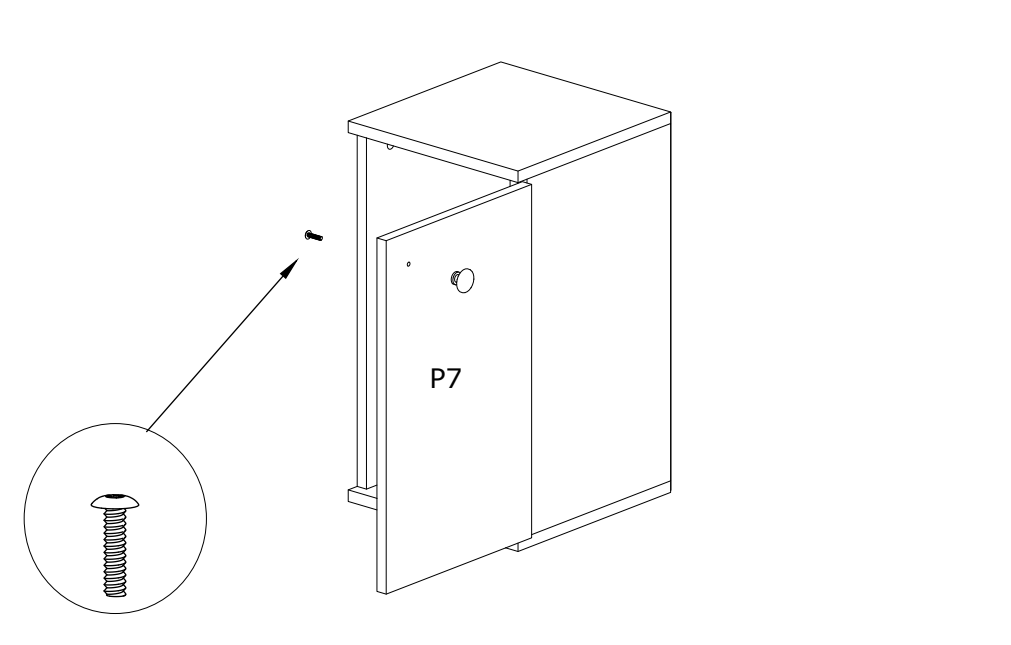

Koupelnová skříňka DERIN

Kúpeľňová skrinka DERIN

MONTÁŽNÍ/ MONTÁŽNY NÁVOD