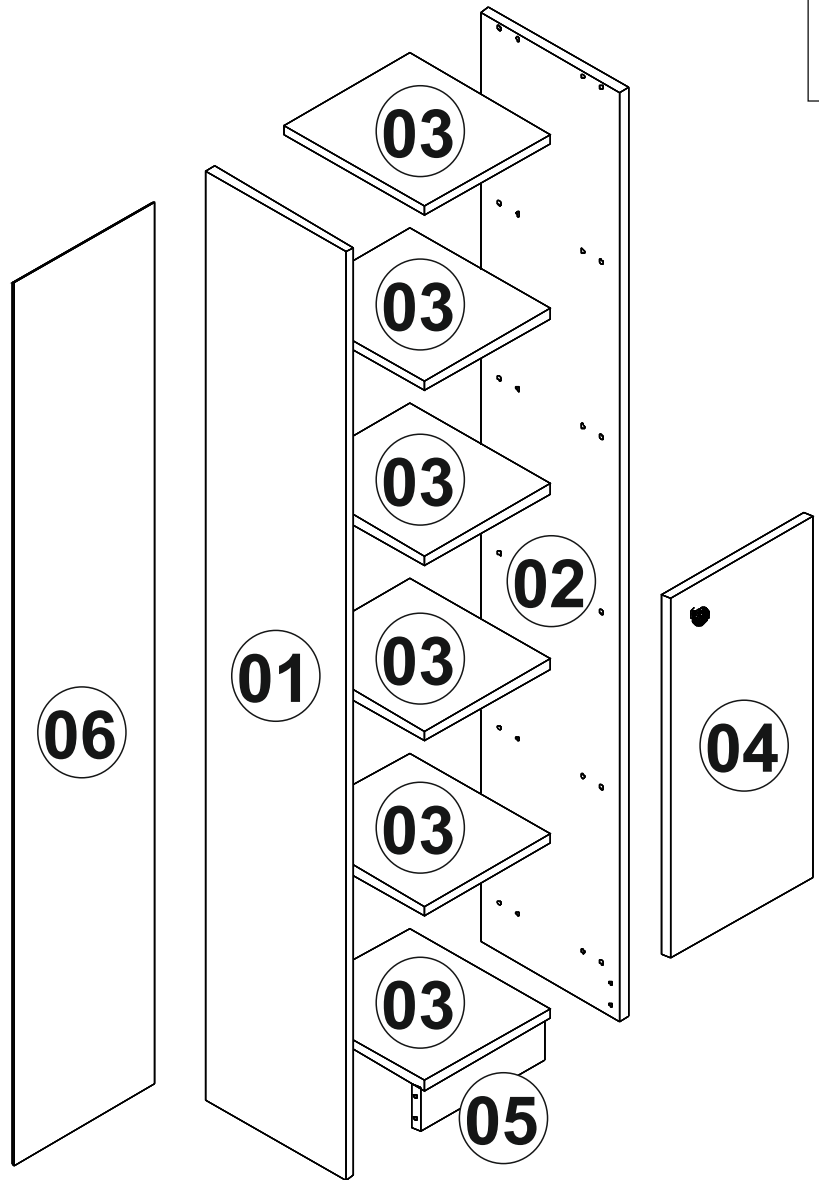

Koupelnová skříňka

Kúpeľňová skrinka

TEO 3

MONTÁŽNÍ/MONTÁŽNY NÁVOD

SEZNAM PŘÍSLUŠENSTVÍ/ZOZNAM PRÍSLUŠENSTVA

A01 24x

A02 24x

A03 28x

A17 24x

A14 1x

A15 1x

3,5*18

A10 8x

A28 12x

A12 2x

A13 2x

1. krok

A01

A02

A03

A17

2. krok

A28

3. krok