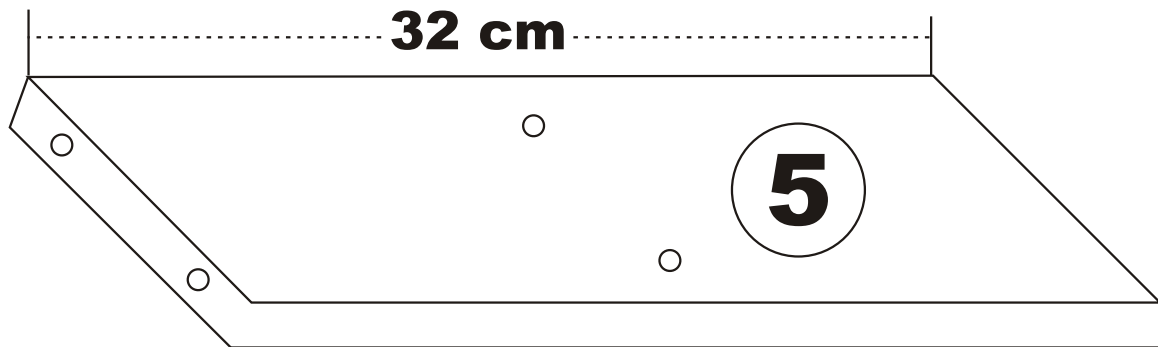

Upozornění/Upozornenie!!

Hlavním spojovacím materiálem pro tyto produkty je spojovací kování Minifix. Před zahájením montáže zkontrolujte níže uvedené výkresy.
Hlavným spojovacím materiálom pre tieto produkty je spojovacie kovanie Minifix. Pred zahájením montáže skontrolujte nižšie uvedené výkresy.

Seznam příslušenství/Zoznam príslušenstva

T25 1X	T24 32X	N20 12X
 3X	 3X	 3X

Náhled/Náhľad

1