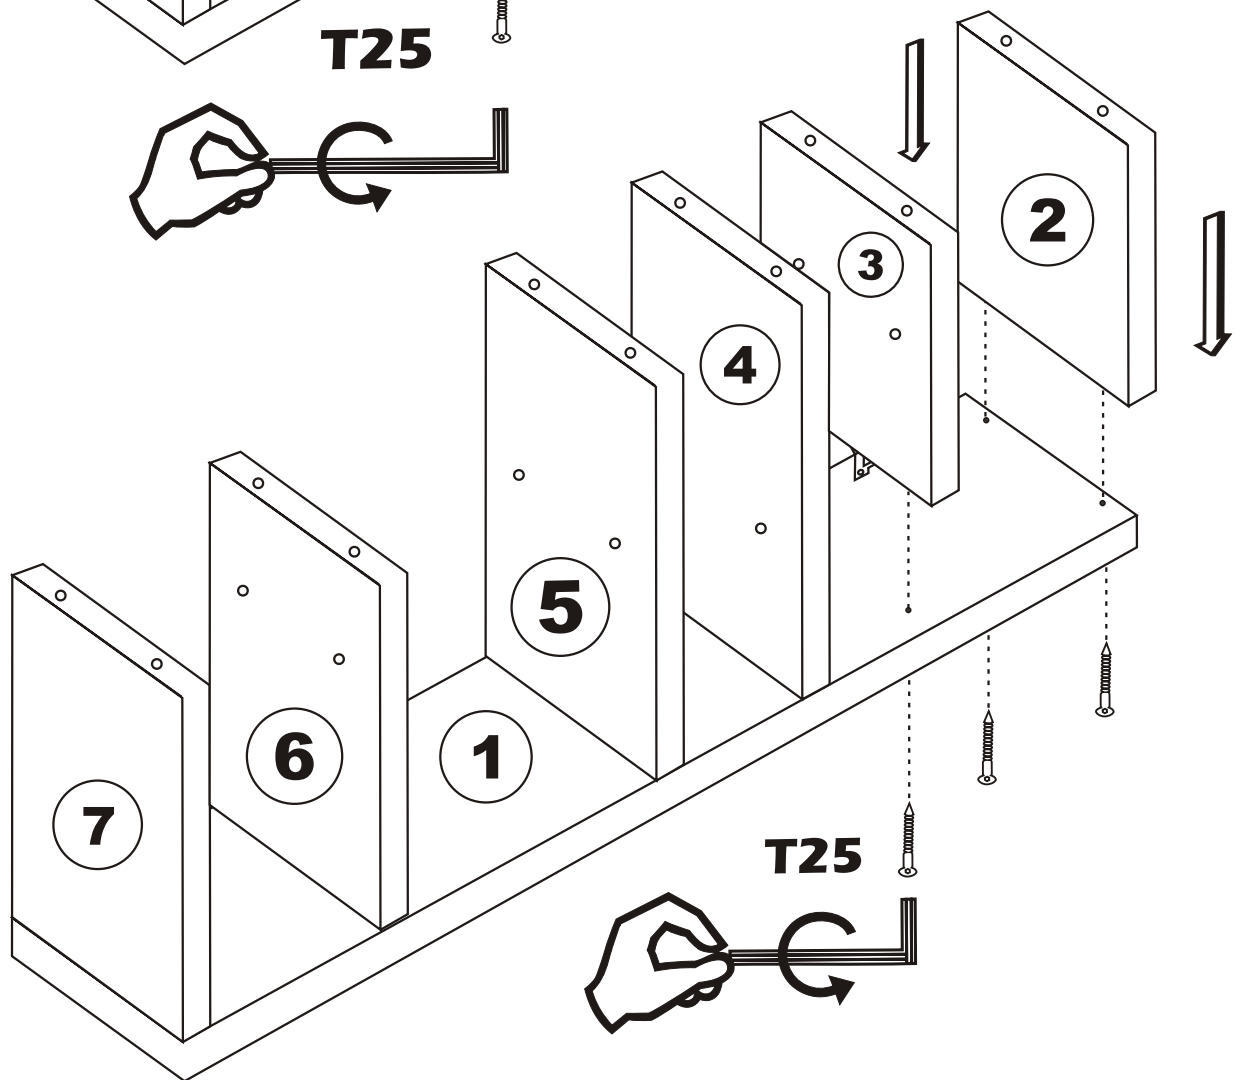

Nástěnný regál AMANOS

Nástěnný regál AMANOS

MONTÁŽNÍ/MONTÁŽNY NÁVOD

KALUNE DESIGN
furniture

Upozornění/Upozornenie!!

Hlavním spojovacím materiálem pro tyto produkty je spojovací kování Minifix. Před zahájením montáže zkontrolujte níže uvedené výkresy.
Hlavným spojovacím materiálom pre tieto produkty je spojovacie kovanie Minifix. Pred zahájením montáže skontrolujte nižšie uvedené výkresy.

Seznam příslušenství/Zoznam príslušenstva

T25  1X	T24  32X	N20  12X
 3X	 3X	 3X

Náhled/Náhľad

1

5

6

7

8