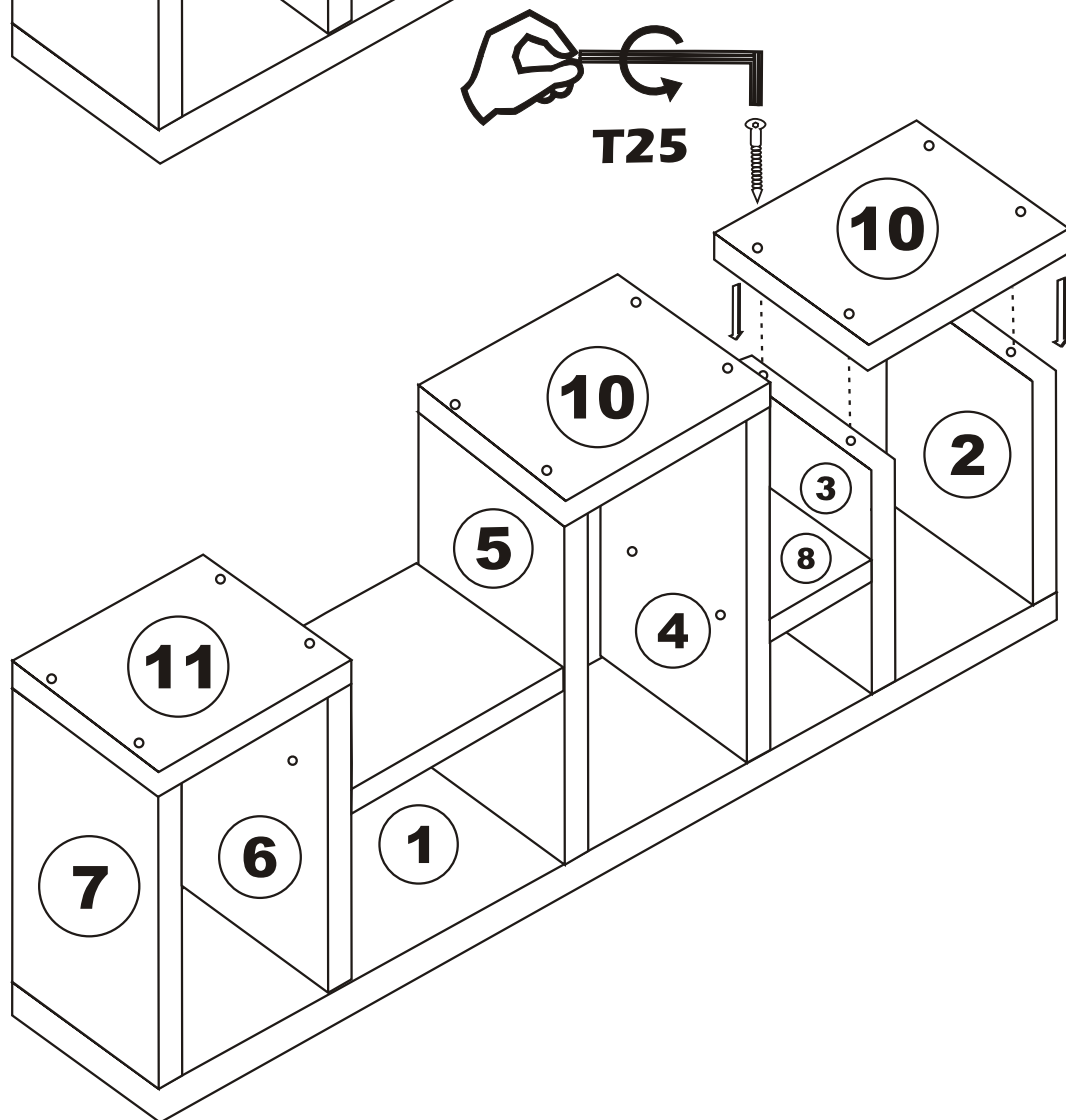

Nástěnný regál AMANOS

Nástěnný regál AMANOS

MONTÁŽNÍ/MONTÁŽNY NÁVOD

KALUNE DESIGN
furniture

Upozornění/Upozornenie!!

Hlavním spojovacím materiálem pro tyto produkty je spojovací kování Minifix. Před zahájením montáže zkontrolujte níže uvedené výkresy.
Hlavným spojovacím materiálom pre tieto produkty je spojovacie kovanie Minifix. Pred zahájením montáže skontrolujte nižšie uvedené výkresy.

Seznam příslušenství/Zoznam príslušenstva

T25  1X	T24  32X	N20  12X
 3X	 3X	 3X

Náhled/Náhľad

1

5

6

7

8