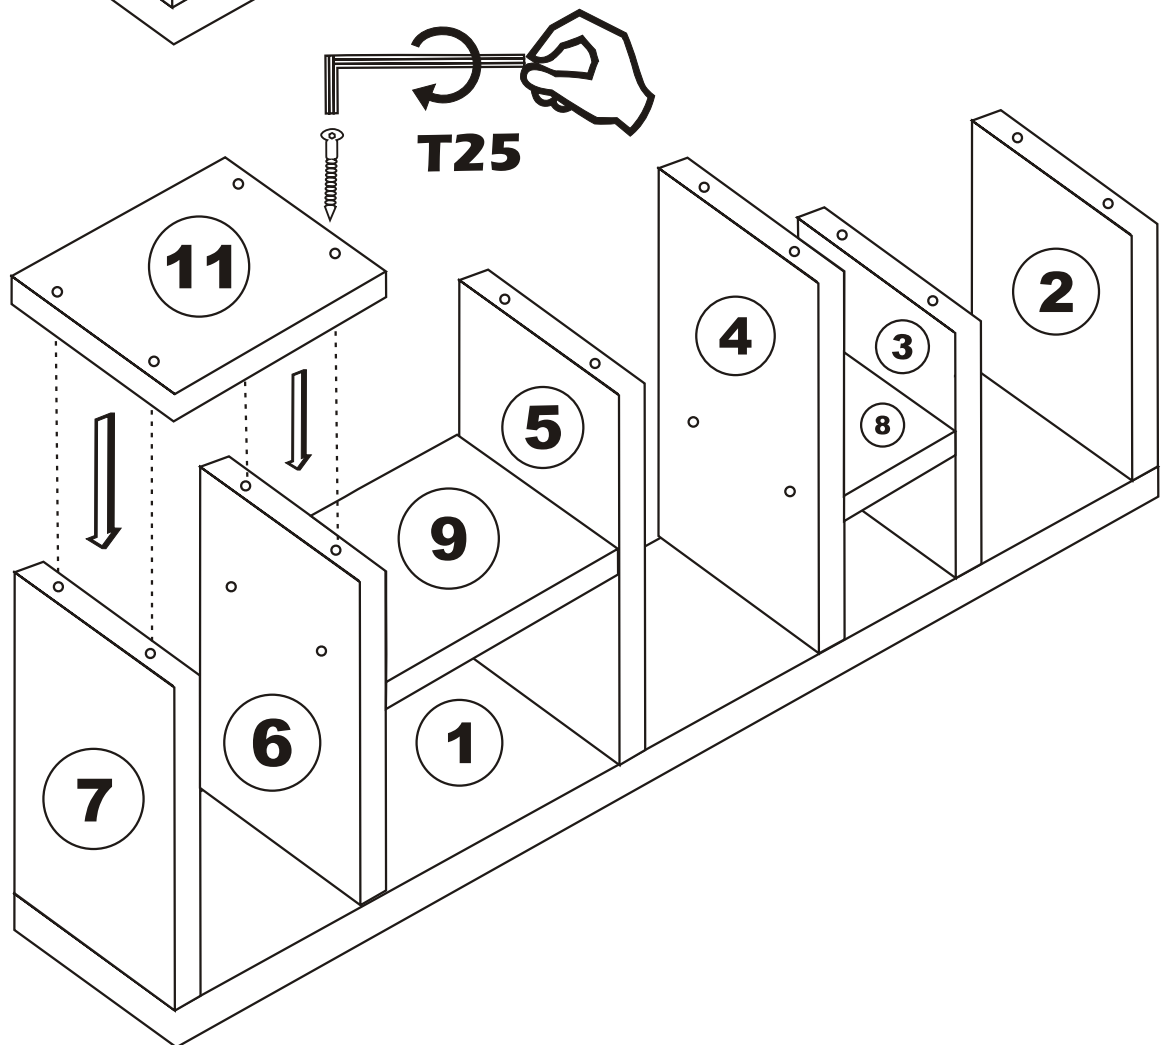

Nástěnný regál AMANOS

Nástěnný regál AMANOS

MONTÁŽNÍ/MONTÁŽNY NÁVOD

KALUNE DESIGN
furniture

Upozornění/Upozornenie!!

Hlavním spojovacím materiálem pro tyto produkty je spojovací kování Minifix. Před zahájením montáže zkontrolujte níže uvedené výkresy.
Hlavným spojovacím materiálom pre tieto produkty je spojovacie kovanie Minifix. Pred zahájením montáže skontrolujte nižšie uvedené výkresy.

Seznam příslušenství/Zoznam príslušenstva

T25  1X	T24  32X	N20  12X
 3X	 3X	 3X

Náhled/Náhľad

1

5

6

7

8