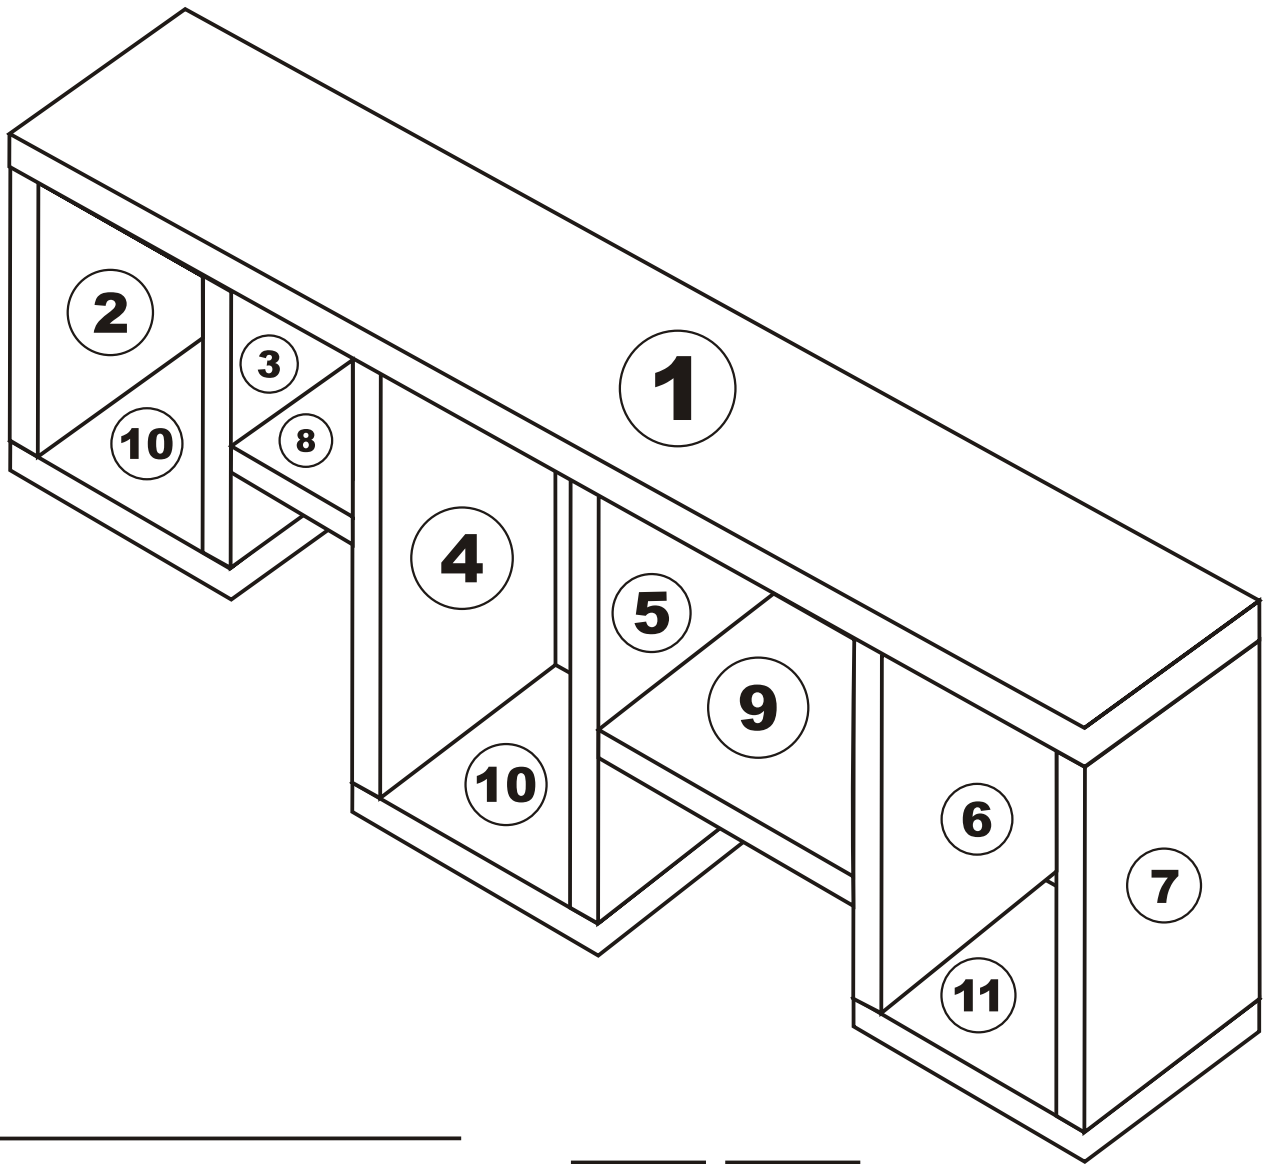

9

Dovozce/Dovozca: SCONTO Nábytek, s.r.o.,
Jeremiášova 947/16, Praha 5/SCONTO
Nábytek s.r.o., Nová 10/8144, Trnava