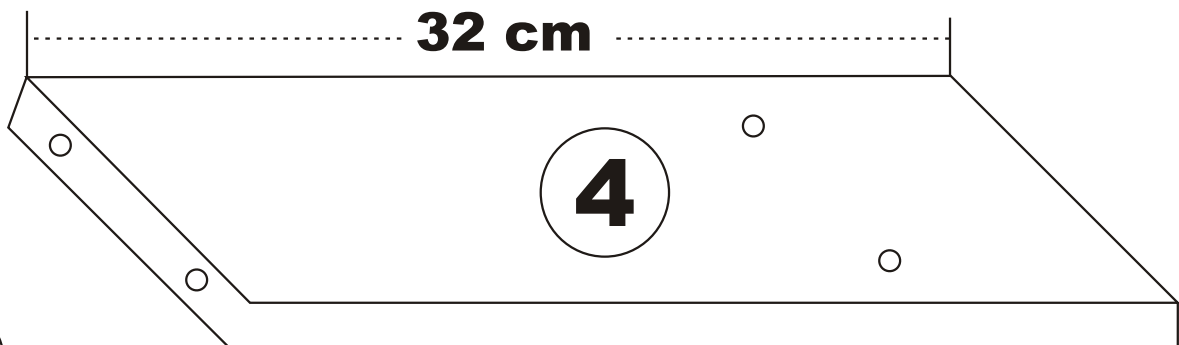

Upozornění/Upozornenie!!

Hlavním spojovacím materiálem pro tyto produkty je spojovací kování Minifix. Před zahájením montáže zkontrolujte níže uvedené výkresy.
Hlavným spojovacím materiálom pre tieto produkty je spojovacie kovanie Minifix. Pred zahájením montáže skontrolujte nižšie uvedené výkresy.

Seznam příslušenství/Zoznam príslušenstva

T25 1X	T24 32X	N20 12X
 3X	 3X	 3X

Náhled/Náhľad

1