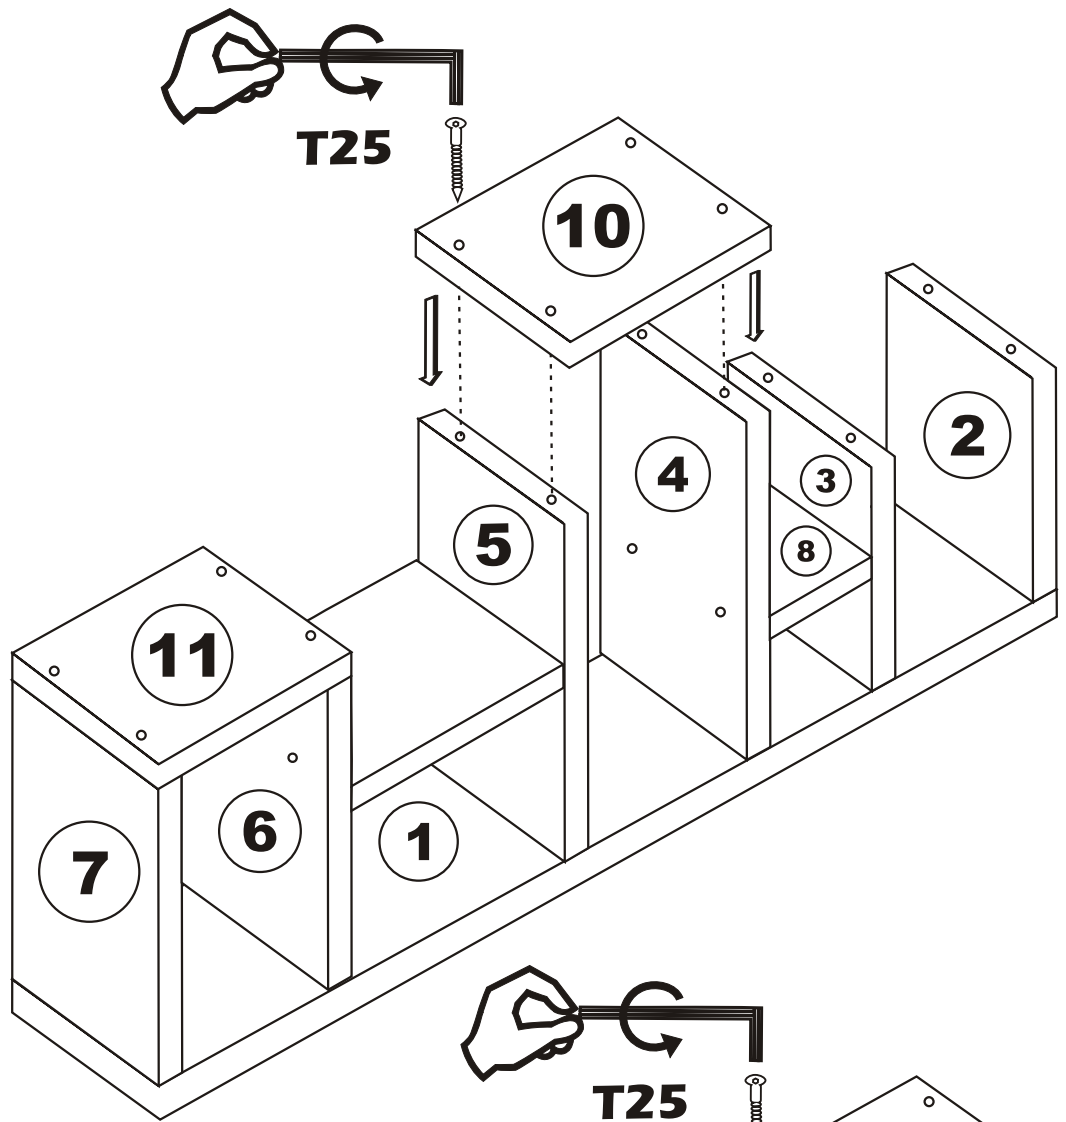

Nástěnný regál AMANOS

Nástěnný regál AMANOS

MONTÁŽNÍ/MONTÁŽNY NÁVOD

KALUNE DESIGN
furniture

Upozornění/Upozornenie!!

Hlavním spojovacím materiálem pro tyto produkty je spojovací kování Minifix. Před zahájením montáže zkontrolujte níže uvedené výkresy.
Hlavným spojovacím materiálom pre tieto produkty je spojovacie kovanie Minifix. Pred zahájením montáže skontrolujte nižšie uvedené výkresy.

Seznam příslušenství/Zoznam príslušenstva

T25  1X	T24  32X	N20  12X
 3X	 3X	 3X

Náhled/Náhľad

1

5

6

7

8