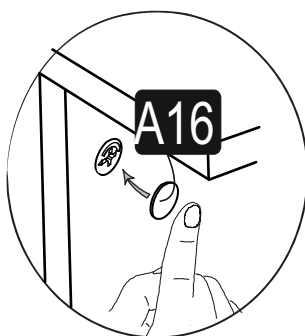

Dovozce/Dovozca: SCONTO Nábytek, s.r.o., Jeremiášova 947/16, Praha 5/SCONTO Nábytek s.r.o.,
Nová 10/8144, Trnava