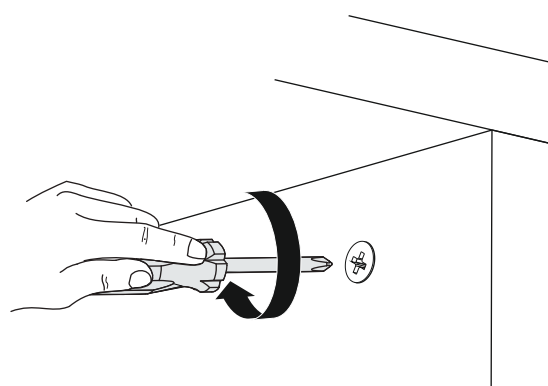

UPOZORNĚNÍ/UPOZORNĚNÍ!!

Hlavním spojovacím materiálem pro tyto produkty je spojovací kování Minifix.

Před zahájením montáže zkontrolujte níže uvedené výkresy.

Hlavným spojovacím materiálom pre tieto produkty je spojovacie kovanie Minifix.

Préd zahájením montáže skontrolujte nižšie uvedené výkresy.