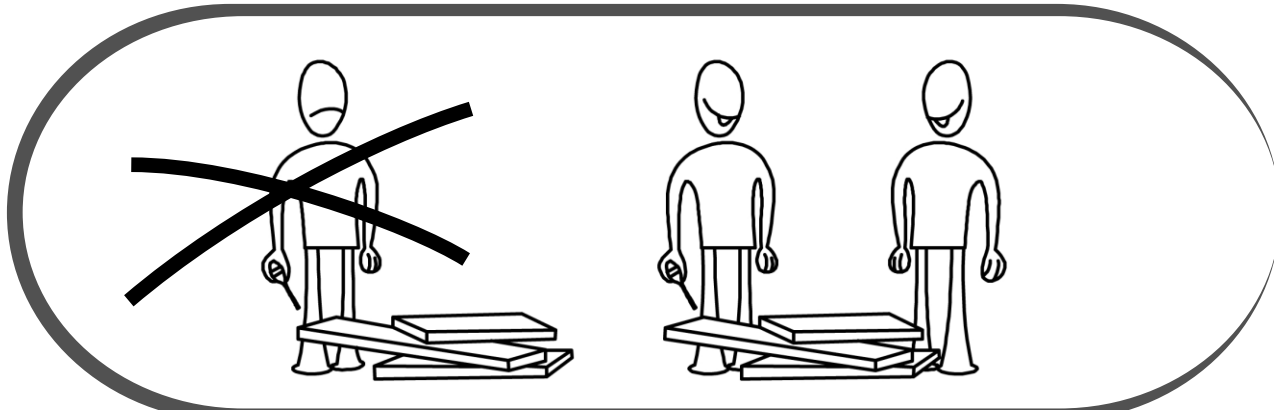

Aby sme vám mohli poskytovať stále lepšie služby a využívali aj odpadové materiály opět vo výrobnom procese, podporte prosím recykláciu...
Ďakujeme, že ste si nás vybrali :)

Vážený zákazníku,

Vámi zakoupený produkt prošel před dodáním důkladnou kontrolou kvality. Přesto může během přepravy dojít k poškození. V takovém případě nemusíte vracet kompletní výrobek, můžeme Vám zaslat jakýkoliv náhradní díl. Poznamenejte si číslo dílu použité v montážním návodu, aby bylo možné dodat správný díl. Než začnete s montáží, zkontrolujte všechny díly z hlediska poškození a kompletnosti. Pro důkladnou práci můžete díly otřít suchým hadříkem. Pokud jste zakoupili více než jeden produkt, ujistěte se, že sestavujete produkty jeden po druhém, aby nedošlo k záměně. Jednotlivé díly vždy přepravujte minimálně ve 2 osobách, a to jen nadzvednutím, ne posouváním, předejte tak poškození. Pro delší přepravu doporučujeme přepravu v kartonové krabici. K čištění výrobku postačí vlhký bavlněný hadřík a běžné čisticí prostředky pro domácnost. Chraňte svůj výrobek před zvýšeným teplem, zvýšeným chladem a vlhkostí. Používejte výrobek pouze k určenému účelu.