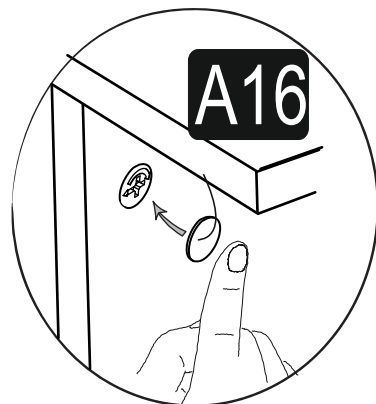

Dovozce/Dovozca: SCONTO Nábytek, s.r.o., Jeremiášova 947/16, Praha 5/
SCONTO Nábytek s.r.o., Nová 10/8144, Trnava