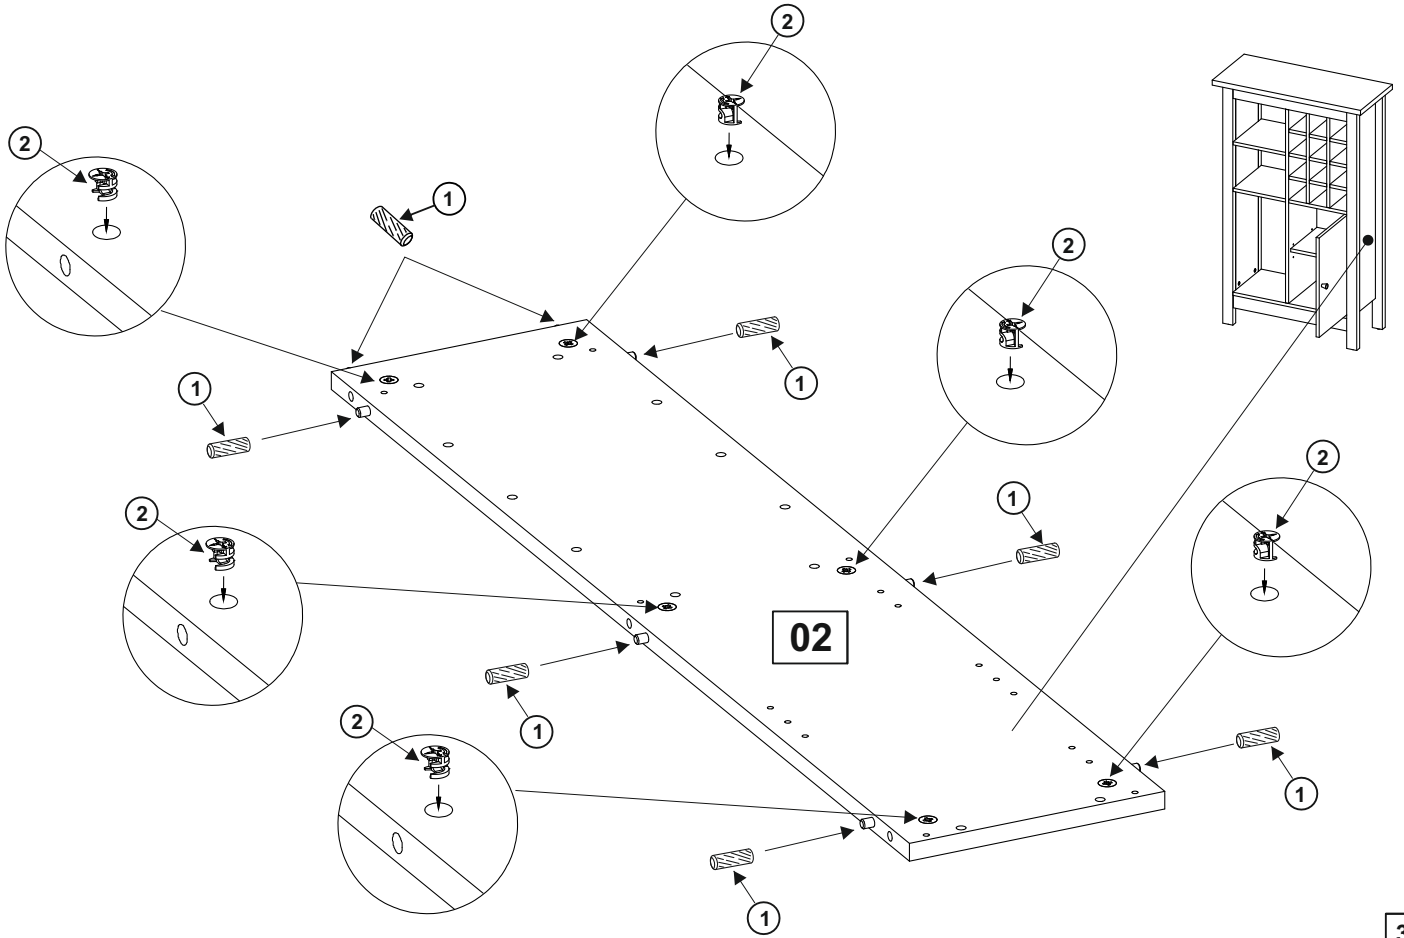

Julina

3-29

Julina

4-29