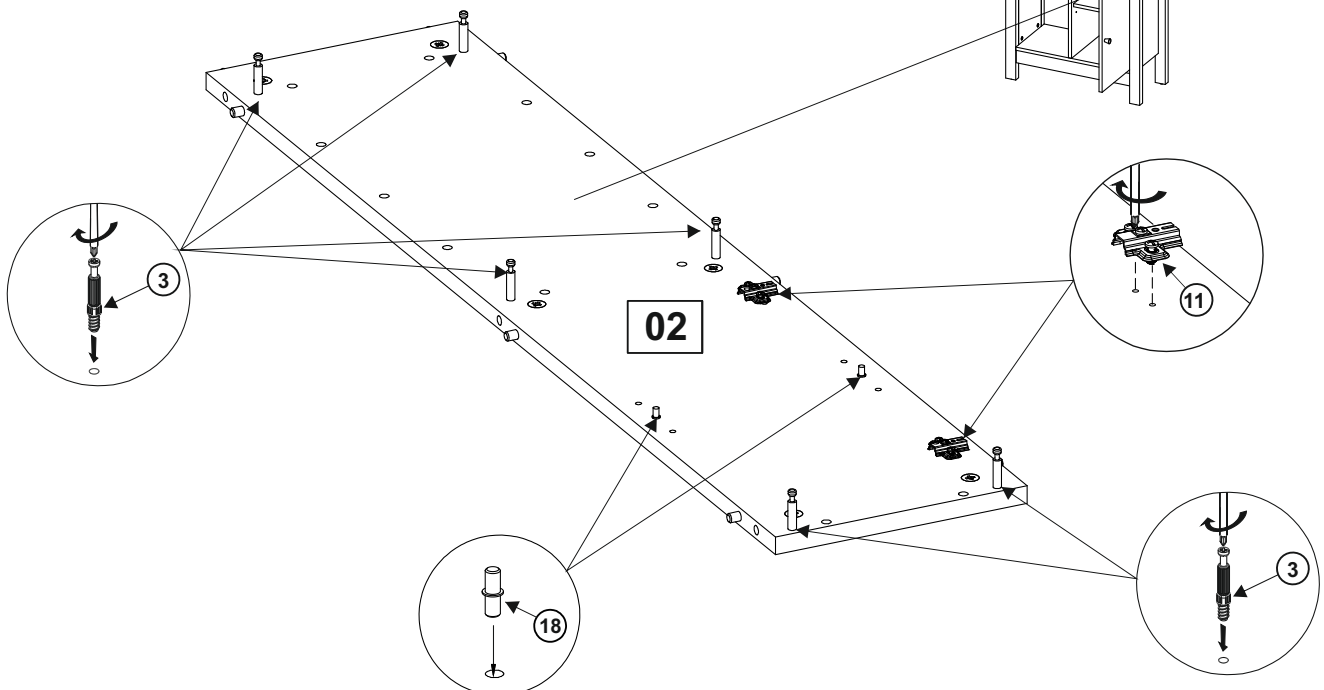

Julina

3-29

Julina

4-29