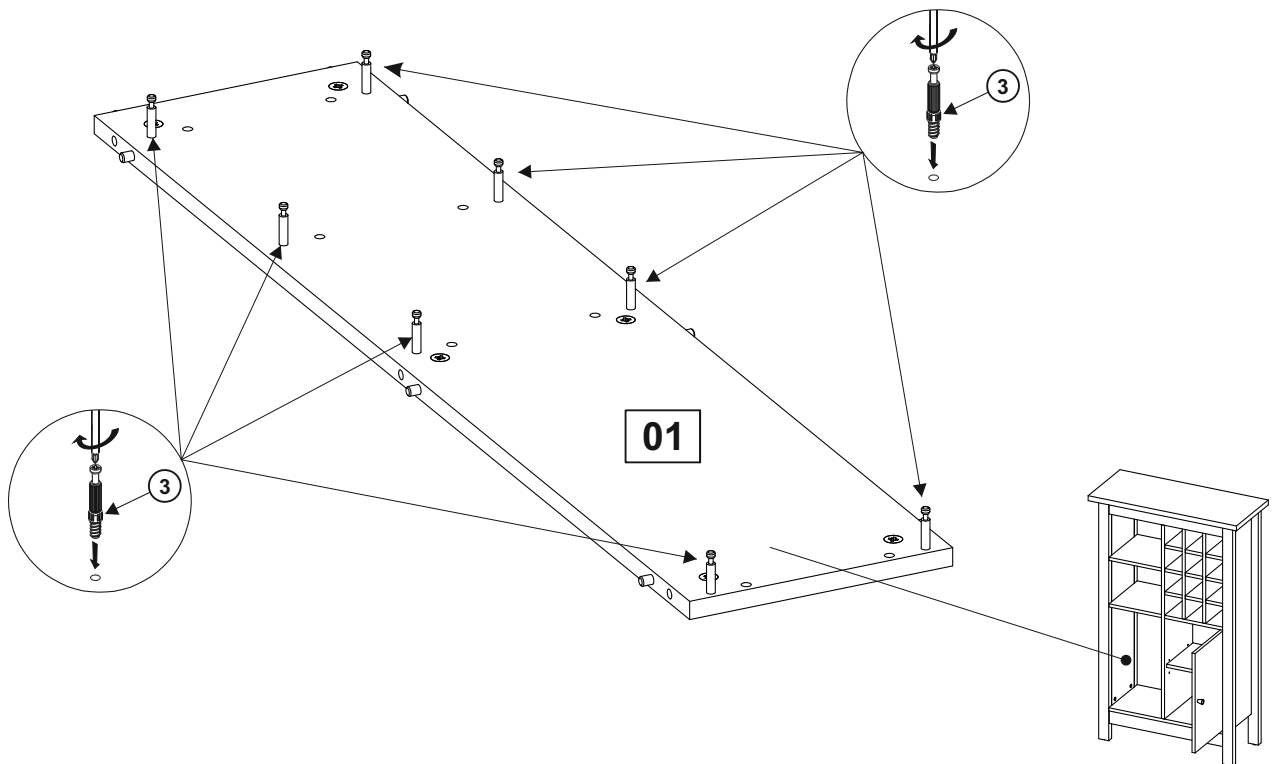

Julina

5-29

Julina

6-29