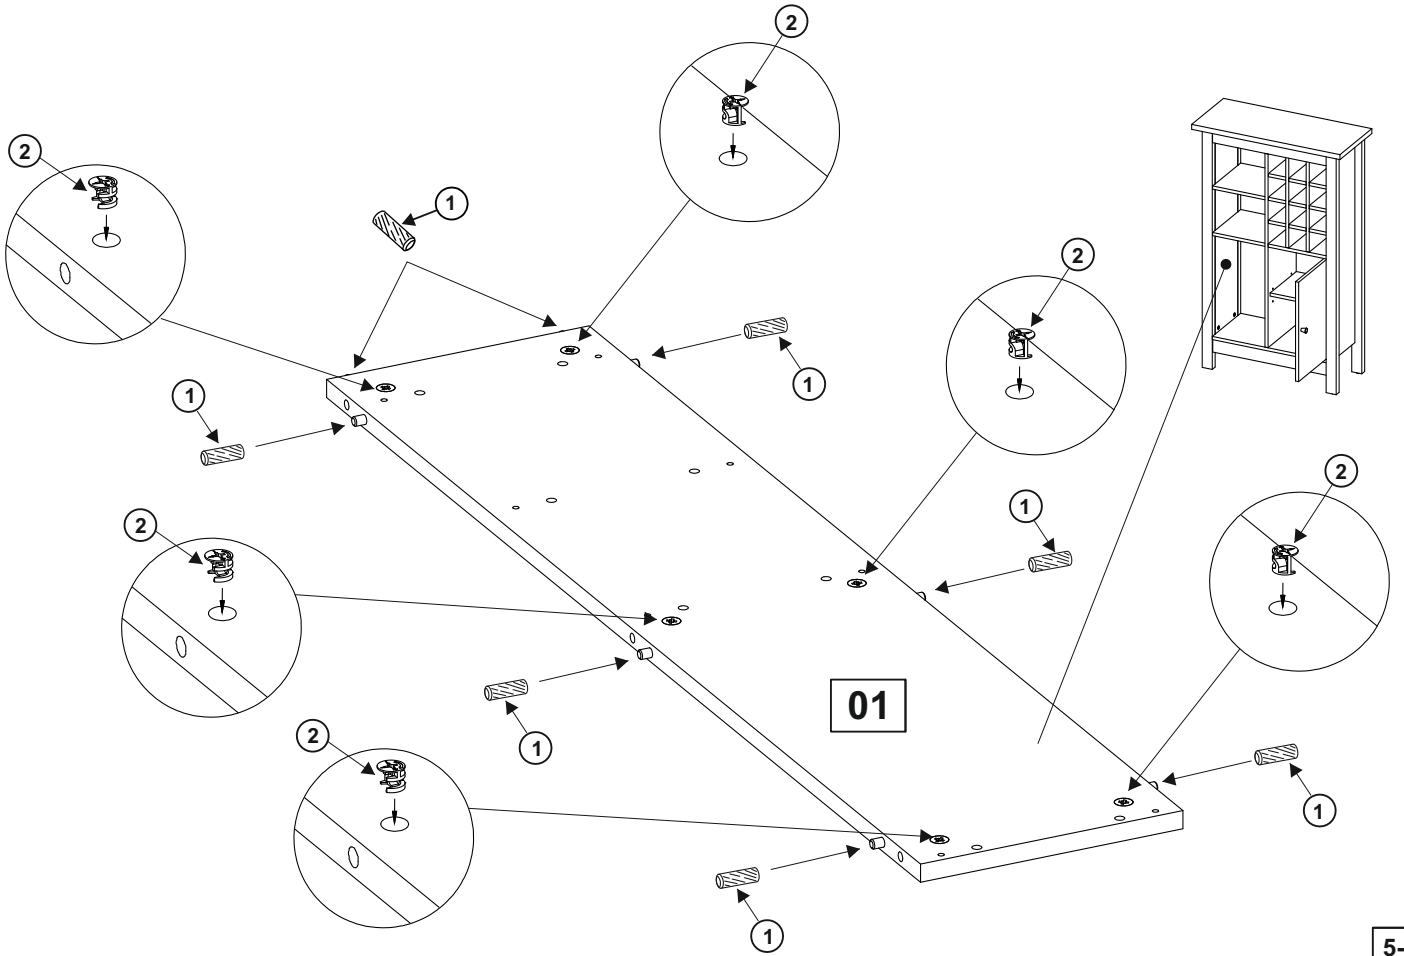

Julina

5-29

Julina