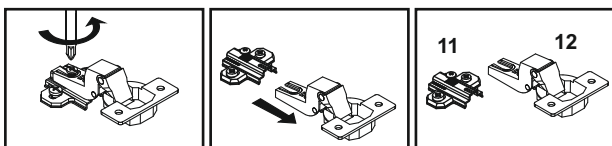

Julina

3-29

Julina

4-29