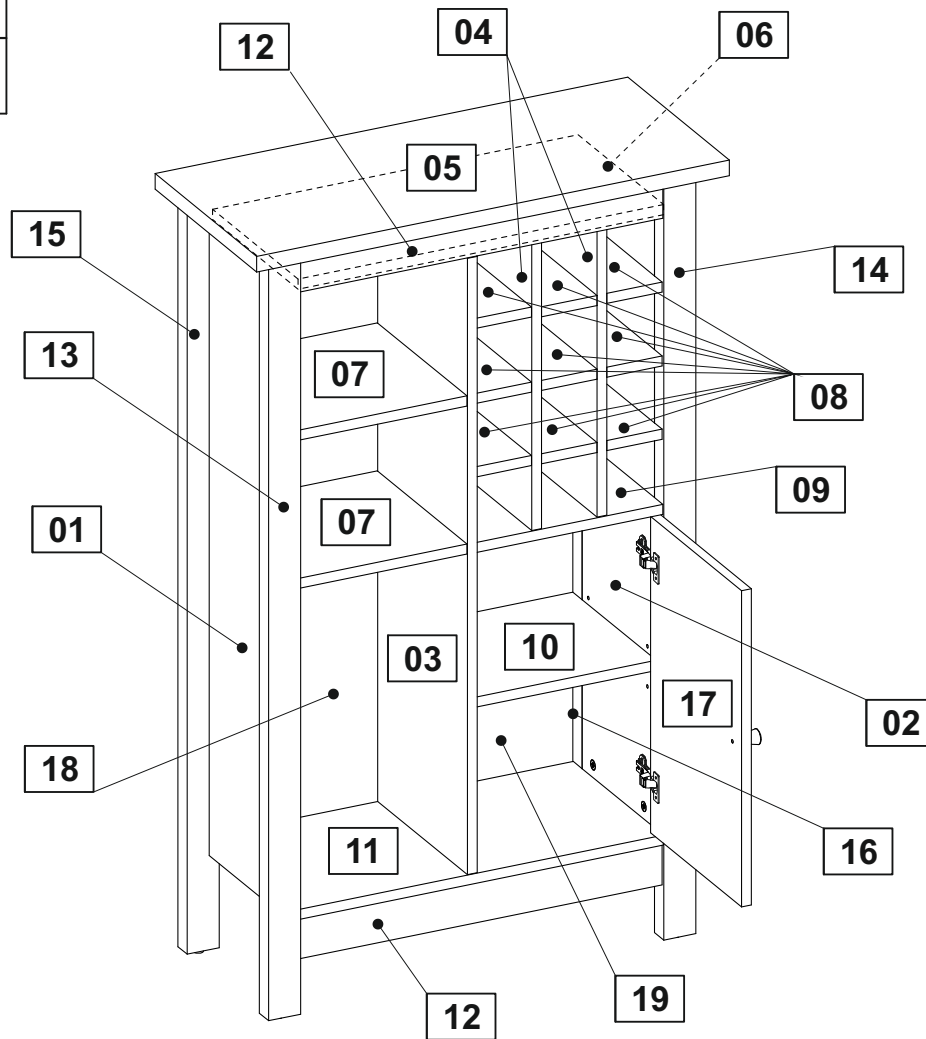

SE: Viktiga hämtningsförslag:

SK: Stiahnutie dôležitých návrhov na zostavenie:

TR: Önemli montaj önerileri indir:

ARB: تنزيل اقتراحات التجميع المهمة:

Julina

①	∅8x35 	56x	⑰	 4x27	1x
②		40x	⑱		4x
③		36x			
④	∅20 	20x			
⑤	3,5x16 	5x			
⑥	∅8x60 	16x			
⑦		2x			
⑧		4x			
⑨		1x			
⑩		6x			
⑪		2x			
⑫		2x			
⑬	7x50 	12x			
⑭		1x			
⑮		35x			
⑯		1x			