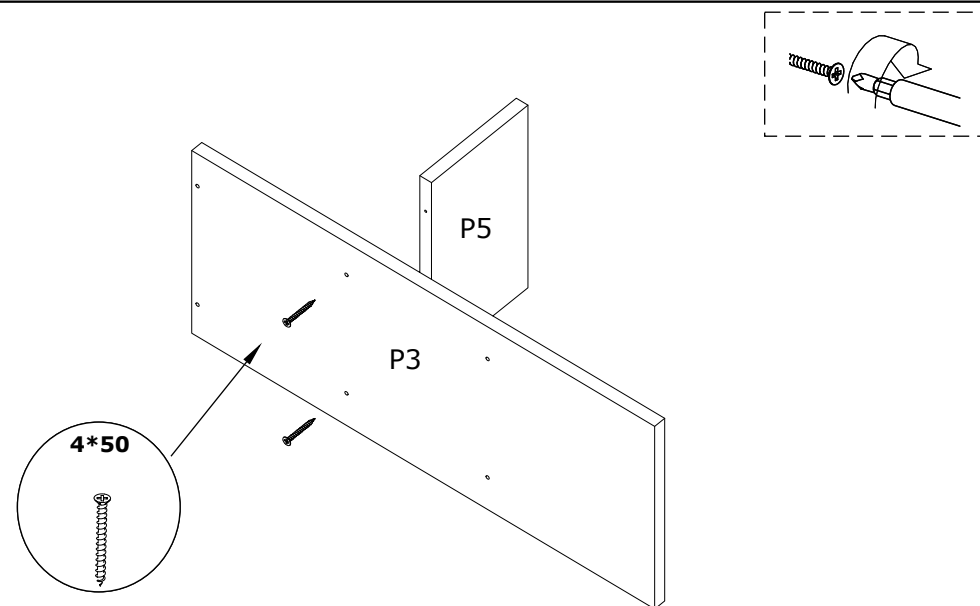

TV komoda CAFU

Montážní/Montážny návod

Dovozce/
Dovozca:
SCONTO
Nábytek, s.r.o.,
Jeremiášova
947/16, Praha 5/
SCONTO
Nábytok s.r.o.,
Nová 10/8144,
Trnava