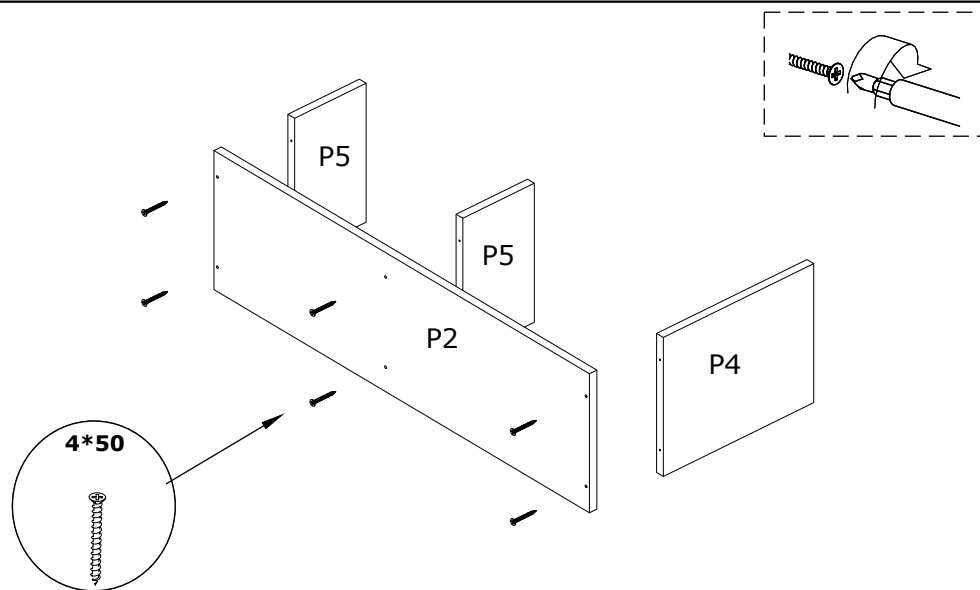

TV komoda CAFU

Montážní/Montážny návod

Dovozce/
Dovozca:
SCONTO
Nábytek, s.r.o.,
Jeremiášova
947/16, Praha 5/
SCONTO
Nábytok s.r.o.,
Nová 10/8144,
Trnava