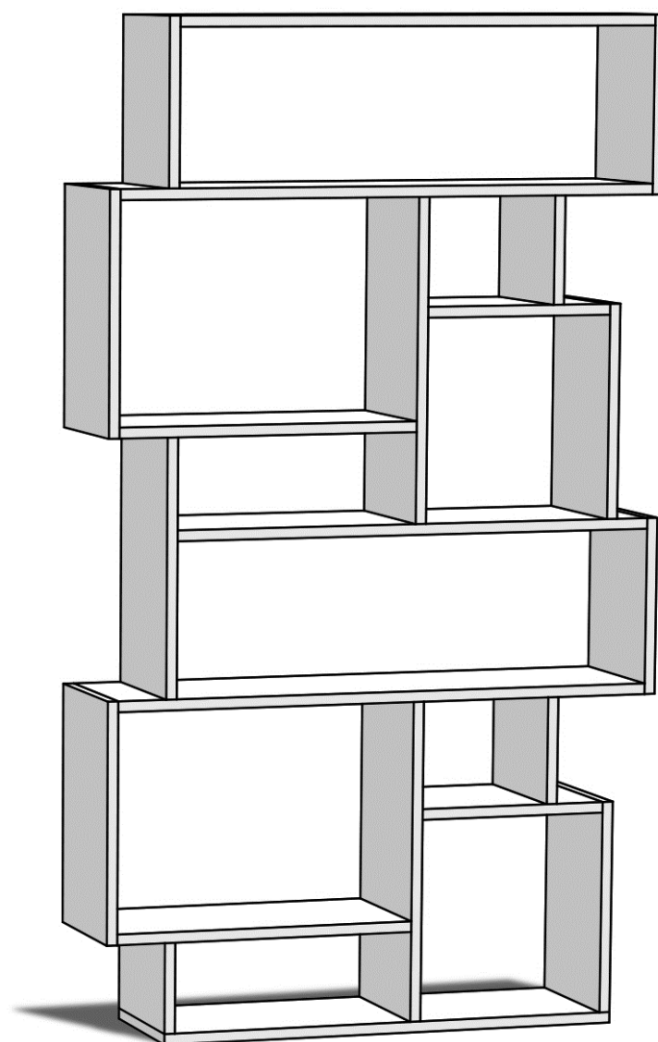

Regál/knihovna/knižnica KARMATO

Montážní/Montážny
návod

Vážený zákazníku,

naše výrobky pečlivě vybíráme a navrhujeme pro naše zákazníky. Přejeme si, aby naše výrobky zákazníci těšili. Výrobek, který jste si právě zakoupili, byl podroben před odesláním nejrůznějším testům a kontrolám. Před začátkem montáže zkontrolujte všechny komponenty a příslušenství podle příloženého seznamu. Pokud je jste zakoupili více než jeden výrobek, ujistěte se, že jste dokončili první produkt, a teprve poté začněte s dalším. Ujistěte se, že jste vybrali správně očíslovaný díl a použijte konkrétní konektor k sestavení. Nedoporučujeme žádné úpravy nebo otočení při montáži. Pečlivě se řiďte návodem k použití. Nábytkové díly putují několika výrobními procesy. Během nich může zůstat na dílech malé množství prachu. Před montáží díly očistěte pomocí hadříku, abyste získali co nejlepší výsledek. Přestože jsou všechny výrobky pečlivě připravovány, může se stát, že dojde k poškození. V montážním návodu zkontrolujte poškozený díl, zaznamenejte číslo dílu a neváhejte nás kontaktovat. Nepoužívejte nábytek k jiným účelům, než ke kterým je určen. Pokud byste chtěli nábytek používat nestandardně nebo byste ho chtěli upravit kontaktujte nás pro více informací. Nevystavujte prosím nábytek nadměrnému teplu, chladu a vlhkosti, protože by to mohlo mít negativní vliv na výrobek.