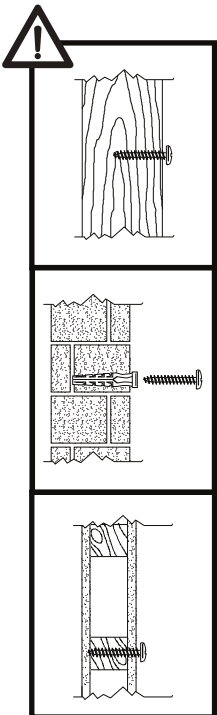

Dovozce/Dovozca: SCONTO Nábytek,
s.r.o., Jeremiášova 947/16, Praha 5/
SCONTO Nábytek s.r.o., Nová 10/8144,
Trnava