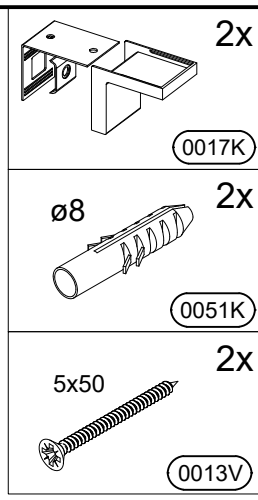

Sc 336

COLLI 1/1				
A	382	x	250	1
D	382	x	250	1
B	676	x	228	2
C	348	x	222	2
G	670	x	374	1
E	706	x	374	1

1x 0013K	8x40 8x 0001K	8x ø15 0018K	8x 0019K	8x 0054K	8x 0009K
4x16 12x 0001V	20x 0016K	ø8 2x 0051K	1x 0018U	5x50 2x 0013V	4x30 2x 0004V
2x 0014K	2x 0015K	2x 0017K			

4)

5)

6)

7)

8)

var.2

var.1

var.2