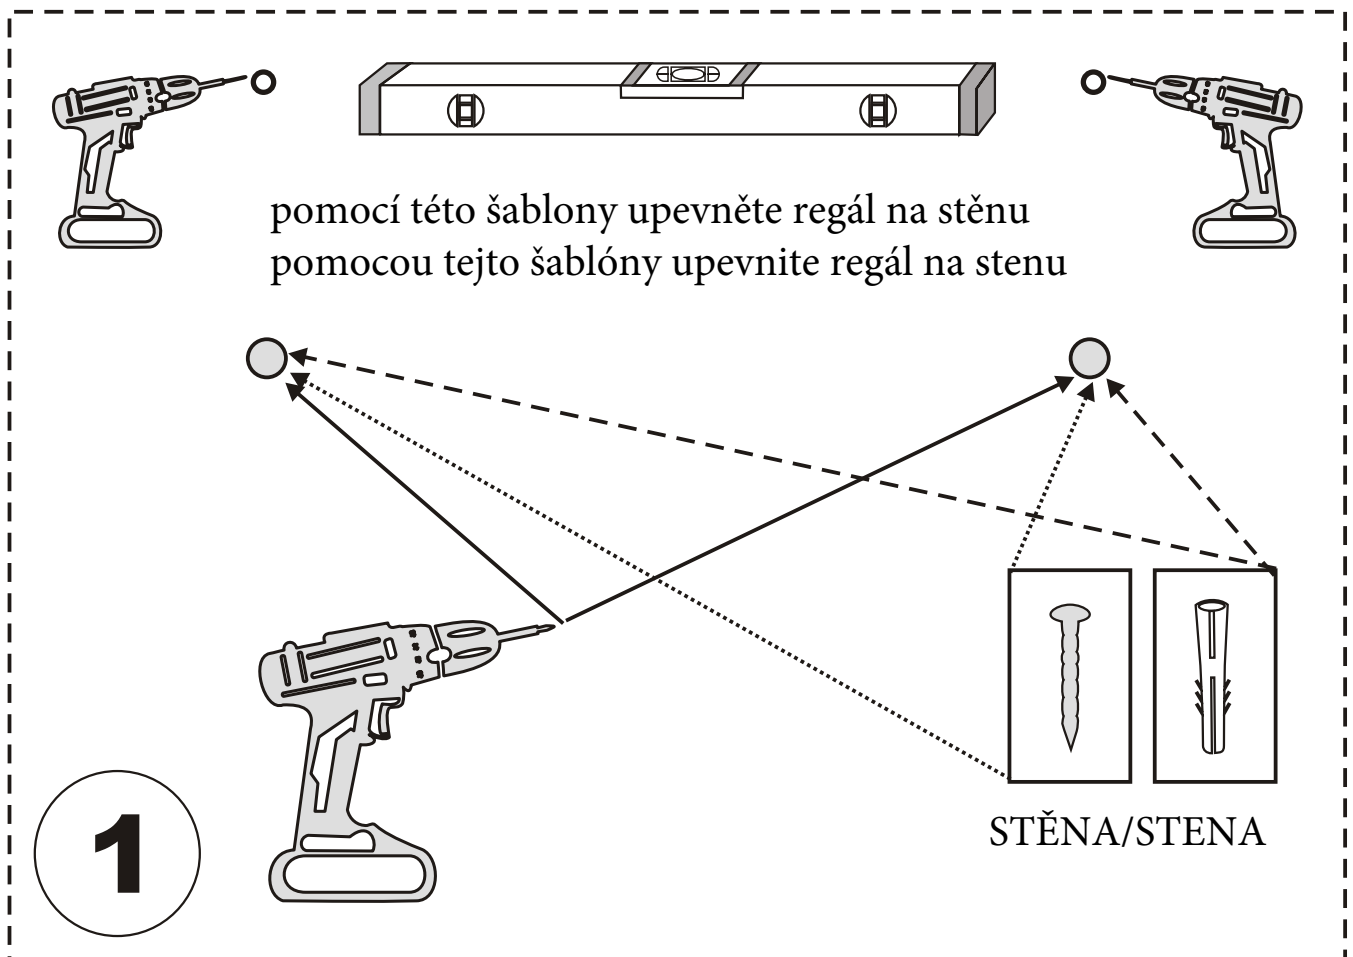

UPOZORNĚNÍ/UPOZORNENIE!!

Hlavním spojovacím materiálem pro tyto produkty je spojovací kování Minifix. Před zahájením montáže zkontrolujte níže uvedené výkresy.
Hlavným spojovacím materiálom pre tieto produkty je spojovacie kovanie Minifix. Pred zahájením montáže skontrolujte nižšie uvedené výkresy.

SEZNAM PŘÍSLUŠENSTVÍ/ZOZNAM PRÍSLUŠENSTVA

F14 2X	T24 8X	N20 4X	T25 1X
 2X	 2X	 5X	
NÁHLED/NÁHLAD