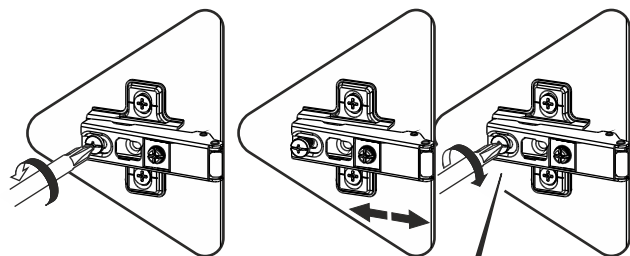

Hlavním spojovacím materiálem pro tyto produkty je spojovací kování Minifix. Před zahájením montáže zkontrolujte níže uvedené výkresy. /Hlavným spojovacím materiálom pre tieto produkty je spojovacie kovanie Minifix.

Minifix Dübeli (PEG)

Minifix Gövde (MINIFIX BODY)

Minifix Mil (MINIFIX SHAFT)

Kavala (DOWEL)