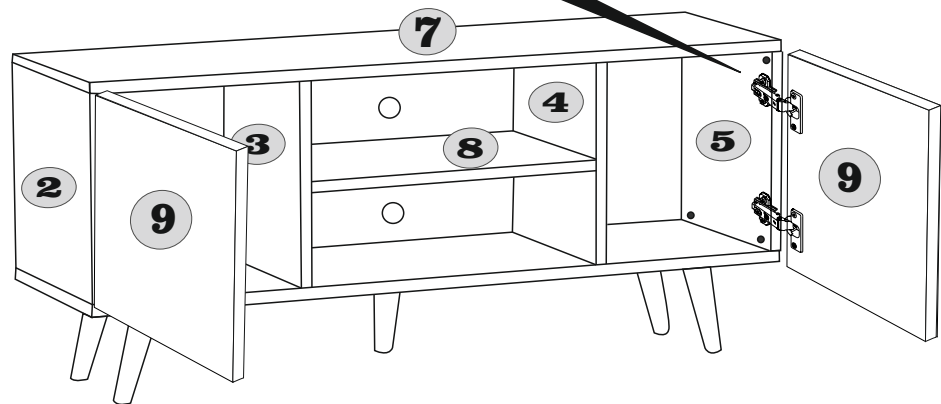

Hlavním spojovacím materiálem pro tyto produkty je spojovací kování Minifix. Před zahájením montáže zkontrolujte níže uvedené výkresy. /Hlavným spojovacím materiálom pre tieto produkty je spojovacie kovanie Minifix.

Minifix Dübeli (PEG)

Minifix Gövde (MINIFIX BODY)

Minifix Mil (MINIFIX SHAFT)

Kavala (DOWEL)