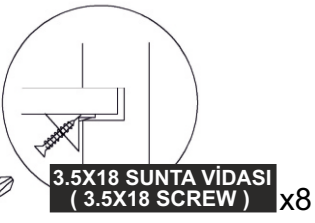

### Kavala (DOWEL)

NÁHLED/NÁH AD

3

x8  
3.5X18 SUNTA VİDASI  
( 3.5X18 SCREW )

DÜZ MENTEŞE X 4  
( HINGE )

8

**MINİFİX GÖVDE**  
(MINİFİX BODY)  
x8

**ARKALIK KÖŞE X 8**  
(CORNER WEDGE)

**3.5X18 SUNTA VIDASI**  
(3.5X18 SCREW) x8

**7**

**MINİFİX MİLİ**  
(MINİFİX SHAFT)  
x8

**KAVELA**  
(DOWEL)  
x8

**DÜBEL**  
(PEG)  
x8

**4**