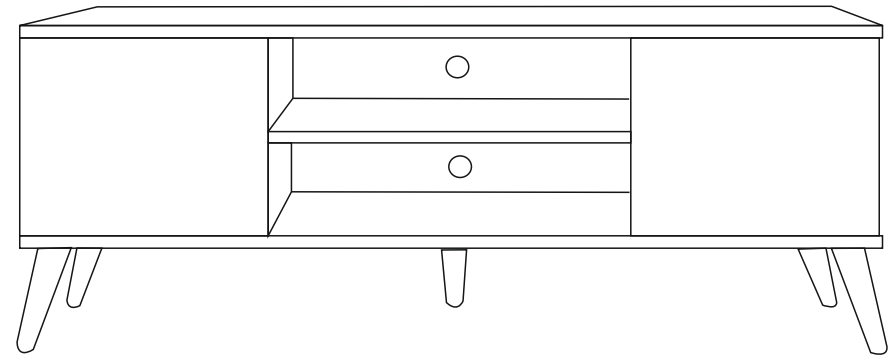

# TV Komoda TRUVA

MONTÁŽNÍ NÁVOD/MONTÁŽNY NÁVOD

Montáž by m la být provád ěna dv ěma osobami.  
/Montáž by mala by vykonávaná dvoma osobami.

Ná iní pot ebné k montáži (není sou ástí balení)/Ná inie potrebné na montáž (nie je sú as ou balenia)

## SEZNAM P ÍSLUŠENSTVÍ//ZOZNAM PRÍSLUŠENSTVA

			
<b>MINIFIX MĚL X 16</b> (MINIFIX SHAFT)	<b>MINIFIX GÖVDE X 16</b> (MINIFIX BODY)	<b>KAVELA X 16</b> (DOWEL)	<b>DÜBEL X 16</b> (PEG)
			
<b>15 CM AHŞAP AYAK X 5</b> (FURNITURE LEG)	<b>3.5X18 SUNTA VİDASI X 24</b> (3.5X18 SCREW)	<b>RAF PİMİ X 4</b> (PLASTIC PIN)	<b>ARKALIK KÖŞE X 8</b> (CORNER WEDGE)
			
<b>DÜZ MENTEŞE X 4</b> (HINGE)			