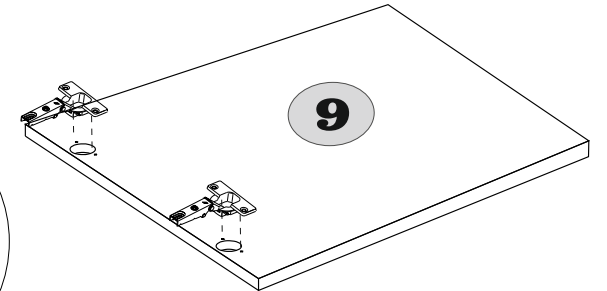

### Kavala (DOWEL)

NÁHLED/NÁH AD

3

x8  
3.5X18 SUNTA VİDASI  
( 3.5X18 SCREW )

DÜZ MENTEŞE X 4  
( HINGE )

8

**MINİFİX GÖVDE**  
(MINİFİX BODY)  
x8

**ARKALIK KÖŞE X 8**  
(CORNER WEDGE)