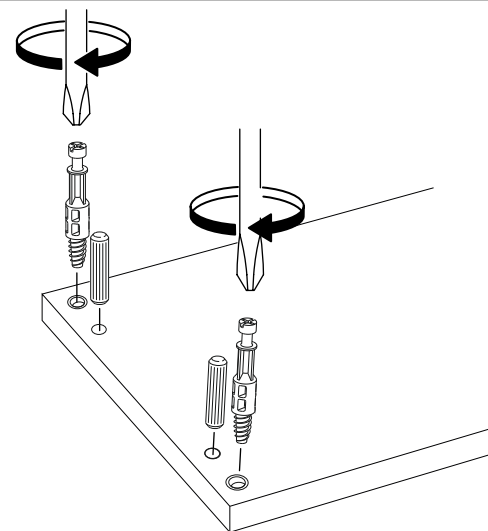

Minifix Dübeli (PEG)