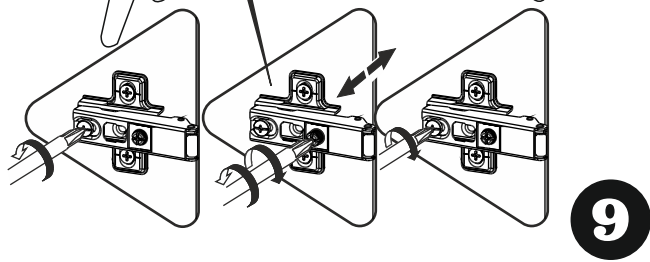

Hlavním spojovacím materiálem pro tyto produkty je spojovací kování Minifix. Před zahájením montáže zkontrolujte níže uvedené výkresy. /Hlavným spojovacím materiálom pre tieto produkty je spojovacie kovanie Minifix.

Minifix Dübeli (PEG)

Minifix Gövde (MINIFIX BODY)

Minifix Mil (MINIFIX SHAFT)

Kavala (DOWEL)