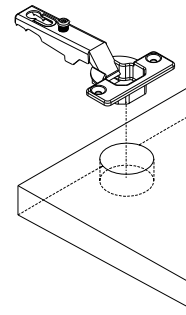

### Minifix Mil (MINIFIX SHAFT)

### Kavala (DOWEL)

NÁHLED/NÁH AD

3

x8  
3.5X18 SUNTA VİDASI  
( 3.5X18 SCREW )

DÜZ MENTEŞE X 4  
( HINGE )

8

**MINİFİX GÖVDE**  
(MINİFİX BODY)  
x8

**ARKALIK KÖŞE X 8**  
(CORNER WEDGE)