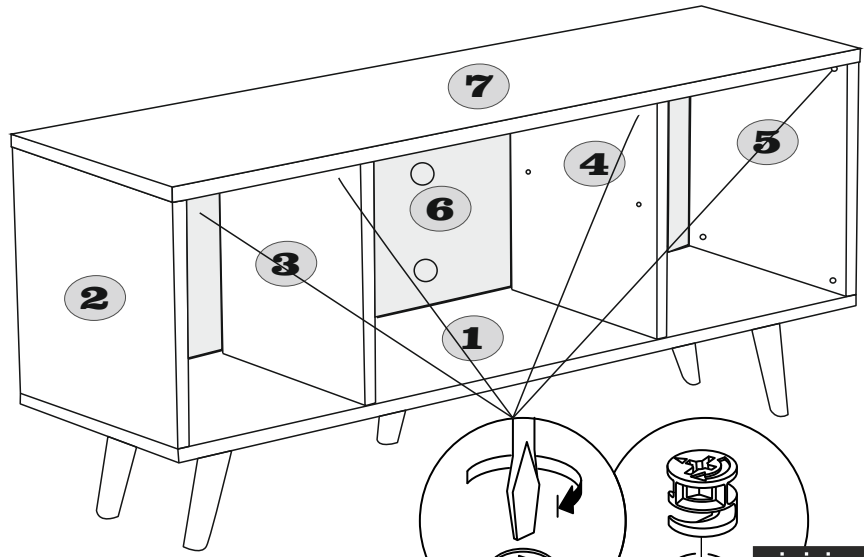

### Kavala (DOWEL)

NÁHLED/NÁH AD

3

x8  
3.5X18 SUNTA VİDASI  
( 3.5X18 SCREW )

DÜZ MENTEŞE X 4  
( HINGE )

8

**MINİFİX GÖVDE**  
(MINİFİX BODY)  
x8

**ARKALIK KÖŞE X 8**  
(CORNER WEDGE)