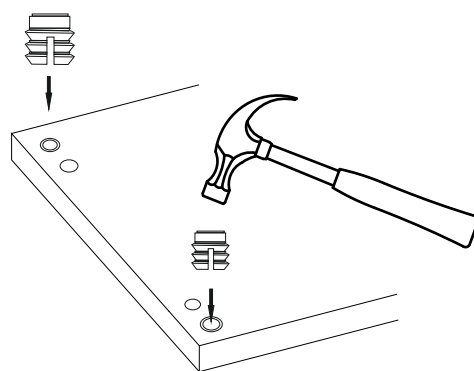

Minifix Dübeli (PEG)