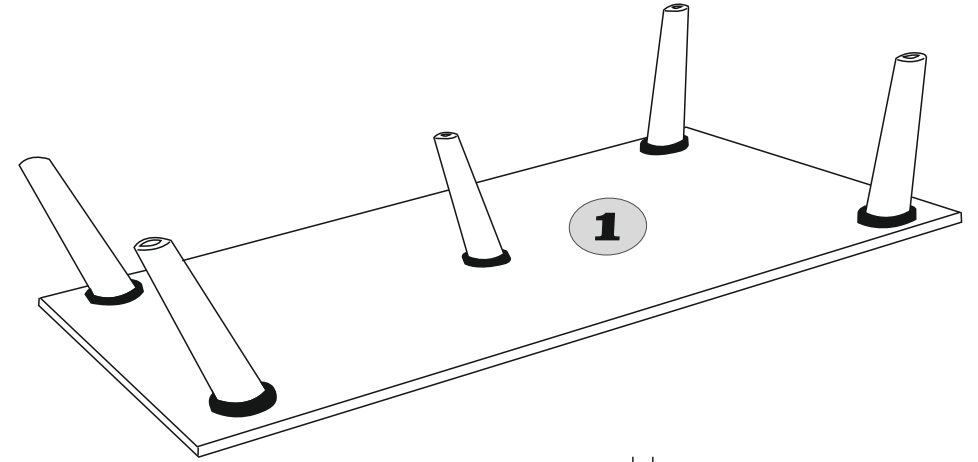

MINİFİX GÖVDE
(MINİFİX BODY)
x8

ARKALIK KÖŞE X 8
(CORNER WEDGE)

3.5X18 SUNTA VIDASI
(3.5X18 SCREW) x8

7

MINİFİX MİLİ
(MINİFİX SHAFT)
x8

KAVELA
(DOWEL)
x8

DÜBEL
(PEG)
x8

4