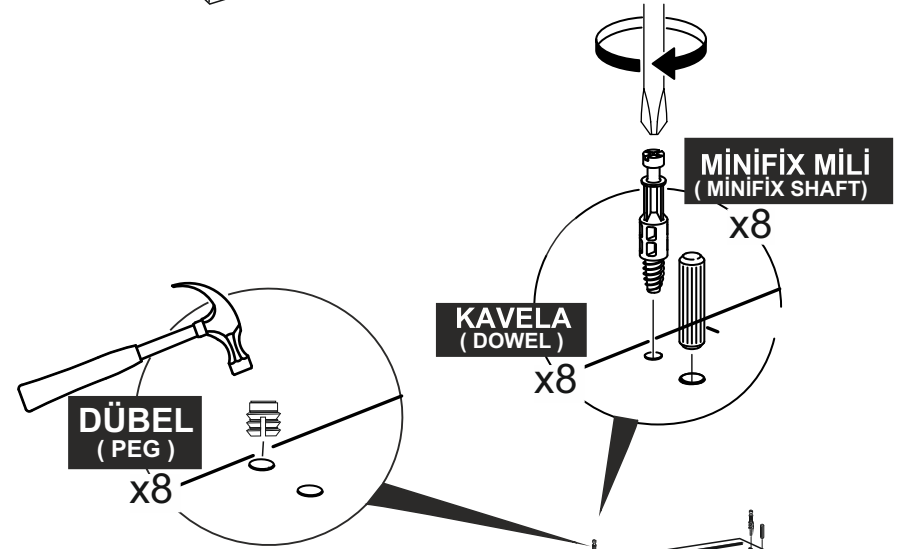

\* FIX THE ACCESSORIES AS SHOWN FOLLOW THE INSTALLATION SEQUENCE WHILE INSTALLING THE PRODUCT.

**1**

Hlavním spojovacím materiálem pro tyto produkty je spojovací kování Minifix. Před zahájením montáže zkontrolujte níže uvedené výkresy. /Hlavným spojovacím materiálom pre tieto produkty je spojovacie kovanie Minifix.

### Minifix Mil (MINIFIX SHAFT)

### Kavala (DOWEL)

NÁHLED/NÁH AD

3

x8  
3.5X18 SUNTA VİDASI  
( 3.5X18 SCREW )

DÜZ MENTEŞE X 4  
( HINGE )

8

**MINİFİX GÖVDE**  
(MINİFİX BODY)  
x8

**ARKALIK KÖŞE X 8**  
(CORNER WEDGE)

**3.5X18 SUNTA VIDASI**  
(3.5X18 SCREW) x8

**7**

**MINİFİX MİLİ**  
(MINİFİX SHAFT)  
x8

**KAVELA**  
(DOWEL)  
x8

**DÜBEL**  
(PEG)  
x8

**4**