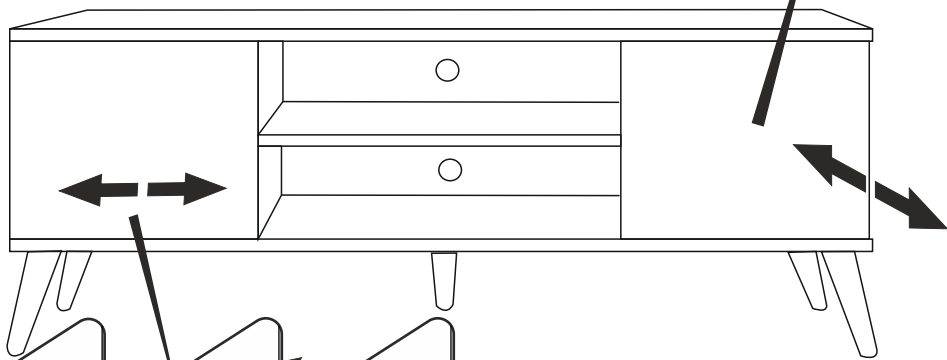

Hlavním spojovacím materiálem pro tyto produkty je spojovací kování Minifix. Před zahájením montáže zkontrolujte níže uvedené výkresy. /Hlavným spojovacím materiálom pre tieto produkty je spojovacie kovanie Minifix.

Minifix Dübeli (PEG)

Minifix Gövde (MINIFIX BODY)

Minifix Mil (MINIFIX SHAFT)

Kavala (DOWEL)