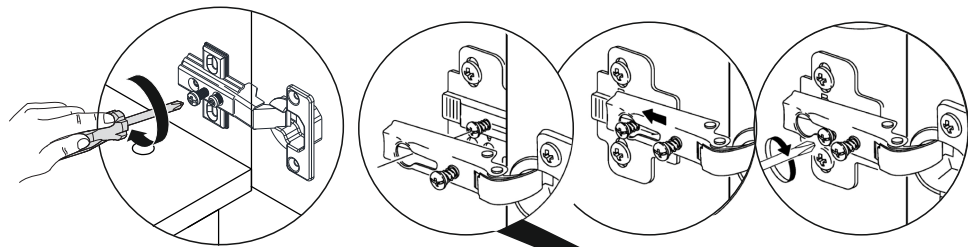

Hlavním spojovacím materiálem pro tyto produkty je spojovací kování Minifix. Před zahájením montáže zkontrolujte níže uvedené výkresy. /Hlavným spojovacím materiálom pre tieto produkty je spojovacie kovanie Minifix.

Minifix Dübeli (PEG)

Minifix Gövde (MINIFIX BODY)

Minifix Mil (MINIFIX SHAFT)

Kavala (DOWEL)