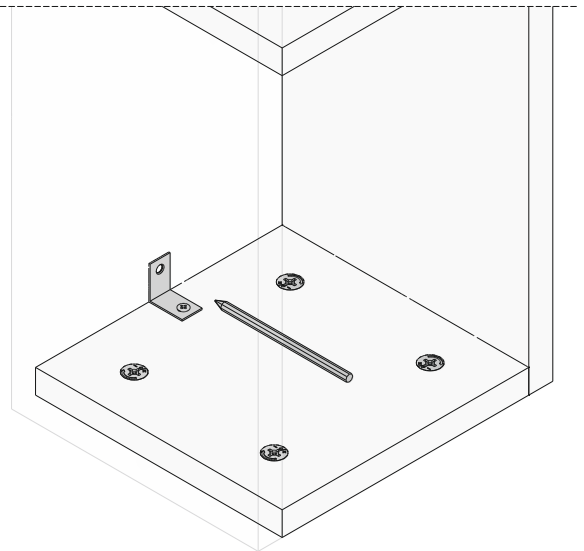

04

Označení / Označenie