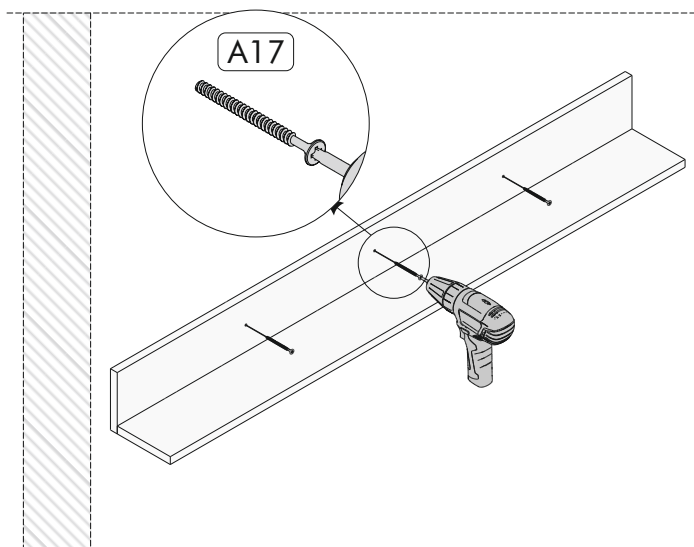

Kód	Rozměry/Rozmery	Počet			
01	135.8 x 13 x 1.8	1		 x5	 x3
02	135.8 x 15 x 1.8	1	A08	4x50	A18
				 x3	 x3
			A17	5x70	A09
				 x4	
			A01		

01

02

Označení/ Označenie

03

04

05

Před zahájením montáže je třeba / Pred začatím montáže je potrebné :

Seznam příslušenství/Zoznam príslušenstva

Kód	Rozměry/Rozmery	Počet			
01	180 x 35 x 1.8 cm	1	A01	A35	A03
02	180 x 35 x 1.8 cm	1			
03	35 x 29.7 x 1.8 cm	2	A09	A05	A06 3.5x18
04	33 x 29.7 x 1.8 cm	2			
05	56.4 x 33 x 1.8 cm	1	A12	A15	A75
06	60 x 29.1 x 1.8 cm	2			
07	179.5 x 33 x 0.3 cm	1	A11	A71	