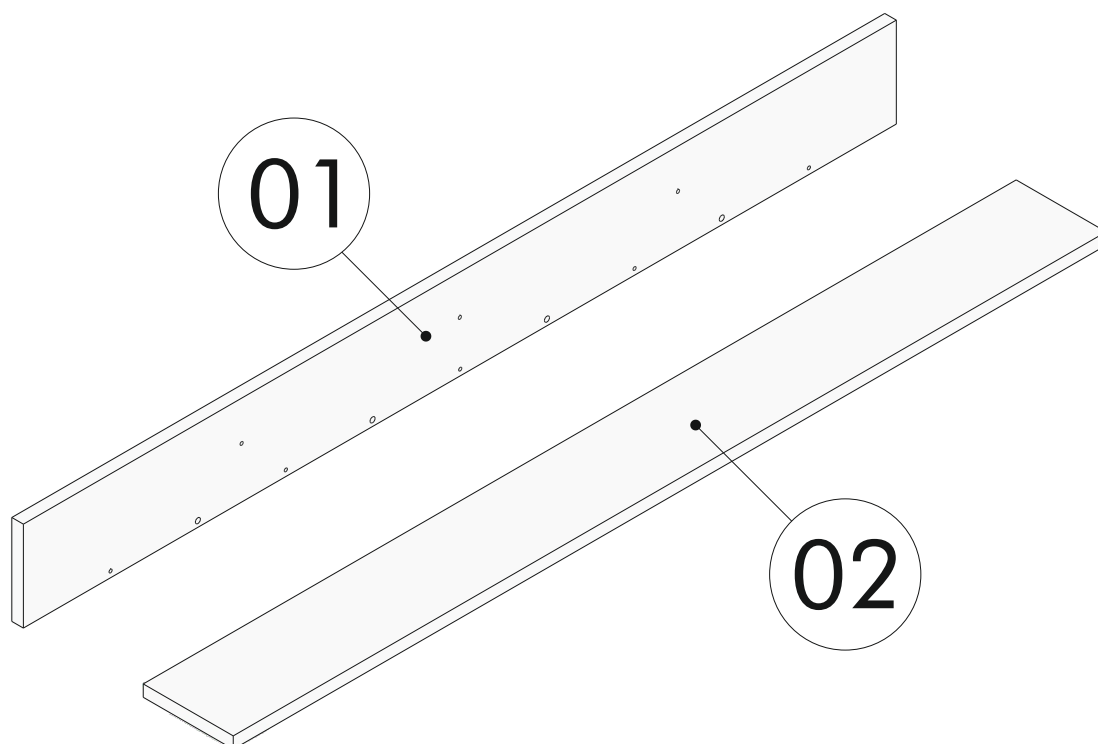

Před zahájením montáže je třeba / Pred začatím montáže je potrebné :

1 osoba

Kladívko / Kladivo

El. šroubovák / El. skrutkovač

Vrtačka/ Vřtačka

Seznam příslušenství/Zoznam príslušenstva

Kód	Rozměry/Rozmery	Počet			
01	135.8 x 13 x 1.8	1		x5	x3
02	135.8 x 15 x 1.8	1	A08	4x50	A18
				x3	x3
			A17	5x70	A09
				x4	
			A01