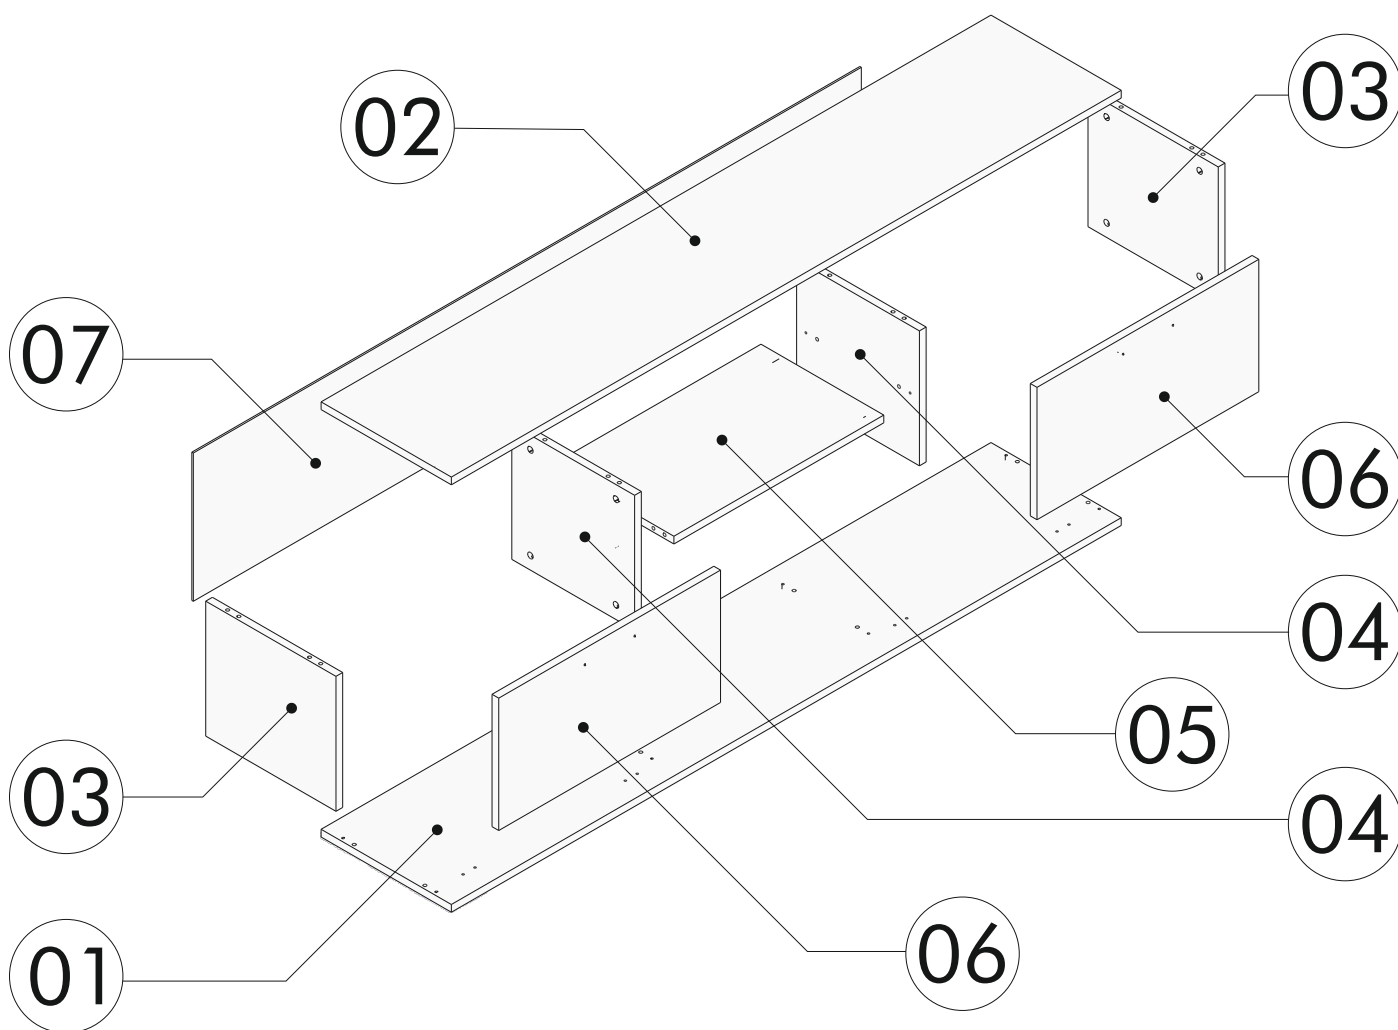

Kód	Rozměry/Rozmery	Počet			
01	135.8 x 13 x 1.8	1		 x5	 x3
02	135.8 x 15 x 1.8	1	A08	4x50	A18
				 x3	 x3
			A17	5x70	A09
				 x4	
			A01		

01

02

Označení/ Označenie

03

04

05

Před zahájením montáže je třeba / Pred začatím montáže je potrebné :

Seznam příslušenství/Zoznam príslušenstva

Kód	Rozměry/Rozmery	Počet			
01	180 x 35 x 1.8 cm	1	A01	A35	A03
02	180 x 35 x 1.8 cm	1			
03	35 x 29.7 x 1.8 cm	2	A09	A05	A06 3.5x18
04	33 x 29.7 x 1.8 cm	2			
05	56.4 x 33 x 1.8 cm	1	A12	A15	A75
06	60 x 29.1 x 1.8 cm	2			
07	179.5 x 33 x 0.3 cm	1	A11	A71	