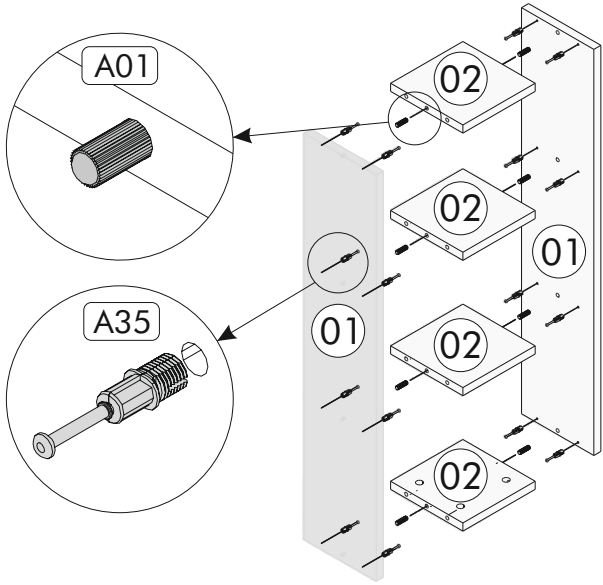

01

02

03

Vertikální / Vertikálne

Horizontální / Horizontálne

04

Označení / Označenie

05

Kód	Rozměry/Rozmery	Počet			
01	135.8 x 13 x 1.8	1		 x5	 x3
02	135.8 x 15 x 1.8	1	A08	4x50	A18
				 x3	 x3
			A17	5x70	A09
				 x4	
			A01		

01

02

Označení/ Označenie

03

04

05

Před zahájením montáže je třeba / Pred začatím montáže je potrebné :

Seznam příslušenství/Zoznam príslušenstva

Kód	Rozměry/Rozmery	Počet			
01	180 x 35 x 1.8 cm	1	A01	A35	A03
02	180 x 35 x 1.8 cm	1			
03	35 x 29.7 x 1.8 cm	2	A09	A05	A06 3.5x18
04	33 x 29.7 x 1.8 cm	2			
05	56.4 x 33 x 1.8 cm	1	A12	A15	A75
06	60 x 29.1 x 1.8 cm	2			
07	179.5 x 33 x 0.3 cm	1	A11	A71	