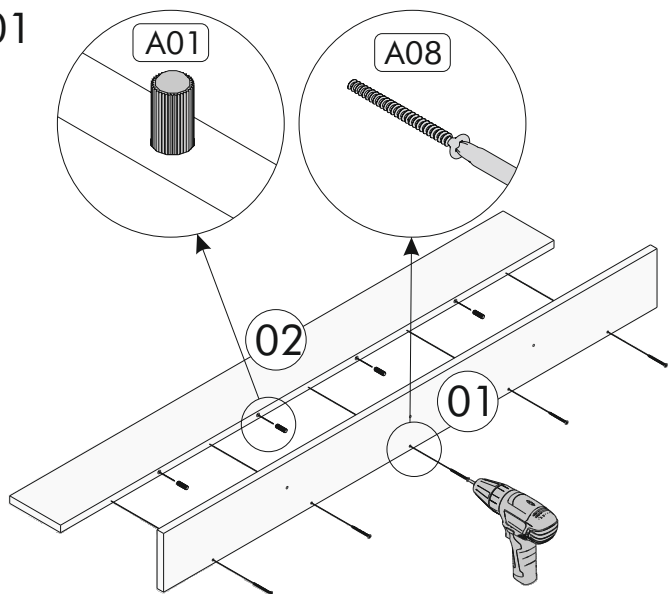

Kód	Rozměry/Rozmery	Počet			
01	135.8 x 13 x 1.8	1		 x5	 x3
02	135.8 x 15 x 1.8	1	A08	4x50	A18
				 x3	 x3
			A17	5x70	A09
				 x4	
			A01		

01

02

Označení/ Označenie

03

04

05

Před zahájením montáže je třeba / Pred začatím montáže je potrebné :

Seznam příslušenství/Zoznam príslušenstva

Kód	Rozměry/Rozmery	Počet			
01	180 x 35 x 1.8 cm	1	A01	A35	A03
02	180 x 35 x 1.8 cm	1			
03	35 x 29.7 x 1.8 cm	2	A09	A05	A06 3.5x18
04	33 x 29.7 x 1.8 cm	2			
05	56.4 x 33 x 1.8 cm	1	A12	A15	A75
06	60 x 29.1 x 1.8 cm	2			
07	179.5 x 33 x 0.3 cm	1	A11	A71	