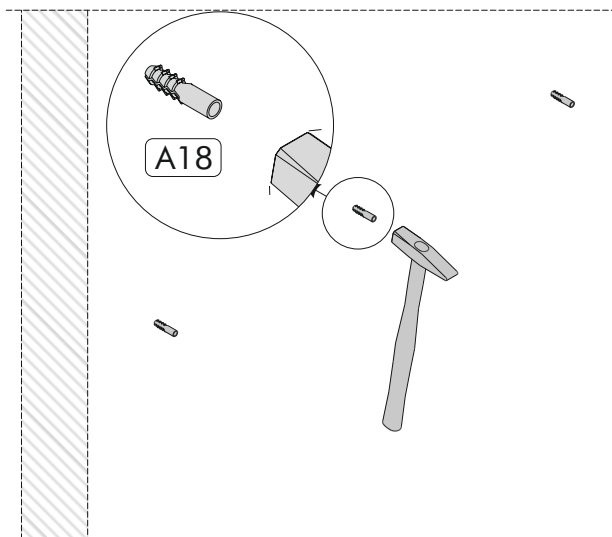

Kód	Rozměry/Rozmery	Počet			
01	135.8 x 13 x 1.8	1		 x5	 x3
02	135.8 x 15 x 1.8	1	A08	4x50	A18
				 x3	 x3
			A17	5x70	A09
				 x4	
			A01		

01

02

Označení/ Označenie

03

04

05

Před zahájením montáže je třeba / Pred začatím montáže je potrebné :

Seznam příslušenství/Zoznam príslušenstva

Kód	Rozměry/Rozmery	Počet			
01	180 x 35 x 1.8 cm	1	A01	A35	A03
02	180 x 35 x 1.8 cm	1			
03	35 x 29.7 x 1.8 cm	2	A09	A05	A06 3.5x18
04	33 x 29.7 x 1.8 cm	2			
05	56.4 x 33 x 1.8 cm	1	A12	A15	A75
06	60 x 29.1 x 1.8 cm	2			
07	179.5 x 33 x 0.3 cm	1	A11	A71	