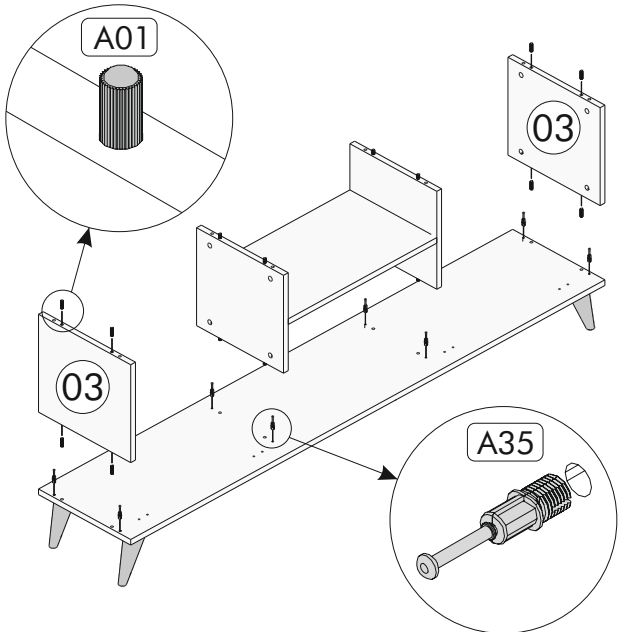

Seznam příslušenství/Zoznam príslušenstva

Kód	Rozměry/Rozmery	Počet			
01	180 x 35 x 1.8 cm	1	A01	A35	A03
02	180 x 35 x 1.8 cm	1			
03	35 x 29.7 x 1.8 cm	2	A09	A05	A06 3.5x18
04	33 x 29.7 x 1.8 cm	2			
05	56.4 x 33 x 1.8 cm	1	A12	A15	A75
06	60 x 29.1 x 1.8 cm	2			
07	179.5 x 33 x 0.3 cm	1	A11	A71	

01

02

03

04

05

06

07

08