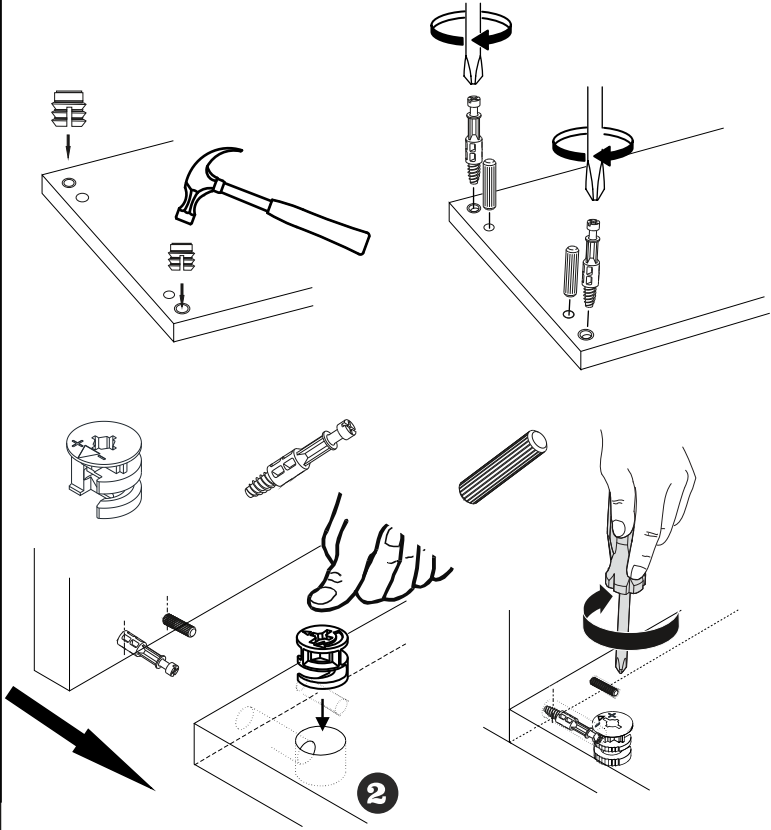

UPOZORNĚNÍ/UPOZORNENIE!!!!

Hlavním spojovacím materiálem pro tyto produkty je spojovací kování Minifix. Před zahájením montáže zkontrolujte níže uvedené výkresy.

Hlavným spojovacím materiálom pre tieto produkty je spojovacie kovanie Minifix. Pred zahájením montáže skontrolujte nižšie uvedené výkresy.

Montáž by měla být prováděna dvěma osobami. / Nářadí potřebné k montáži (není součástí balení)
 Montáž by mala byť vykonávaná dvoma osobami. / Nářadie potrebné na montáž (nie je súčasťou balenia)

AKSESUAR LÍSTESÍ / ACCESSORY LIST

			
X 8	X 8	X 12	X 18
			
30 CM X 5			

1

2

1

x8

1

3

Konferenční stůl Konferenčný stolík VIVA